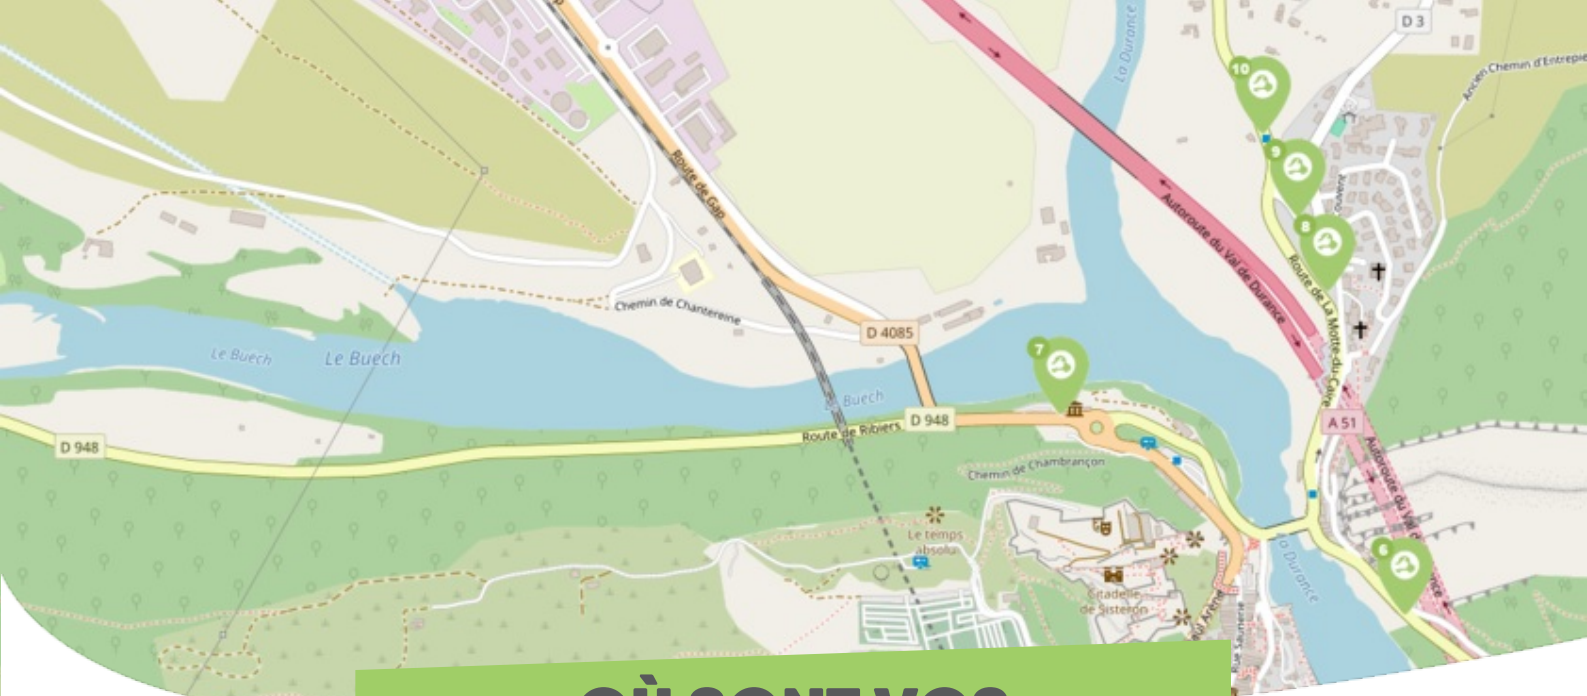

FICHE

Mobilité

SISTERON SISTERONNAIS-BUËCH

Comme vous le savez, Rezo Pouce est un réseau solidaire pour partager vos trajets du quotidien avec vos voisin·es. Voici quelques informations utiles pour utiliser le Rezo et d'autres modes de transport sur votre commune !

OÙ SONT VOS Arrêts sur le Pouce ?

- 2** **Sisteron Gendarmerie** : 40 Avenue Jean Moulin
Directions : Le Thor - Jabron
- 3** **Sisteron Gare** : 36 Avenue de la Libération
Directions : Peipin - Château-Arnoux - Aix-Marseille
- 6** **Sisteron La Baume - Rte de Volonne** : 37 Rue du Commandant Wilmart
Directions : Entrepierres - Volonne - Digne
- 7** **Sisteron Ecomusée** : 30 Cours Melchior Donnet
Directions : Laragne - Ribiers - Gap
- 8** **Sisteron La Baume - Rte du commandant Wilmart** : 36 Rue Julien Masselier
Directions : Valernes - Nibles - La Motte du Caire

OÙ SONT VOS Arrêts sur le Pouce ?

9

Sisteron La Baume - Rte de Saint Geniez : 2 Rue Saint-Dominique
Directions : Saint-Geniez - Authon

10

Sisteron La Baume - Rte de la Motte du Caire : 55 Route de la Motte du Caire
Directions : Centre-ville - Entrepierres - Mison

15

Sisteron Rond-point de l'Europe - Dir Gap : 1 Allée des Romarins
Directions : Monétier Allemont - Gap - La Motte du Caire

16

Sisteron Rond-point de l'Europe - Dir Mison : 3 Allée des Tilleuls
Directions : Mison - Lagne - Serres