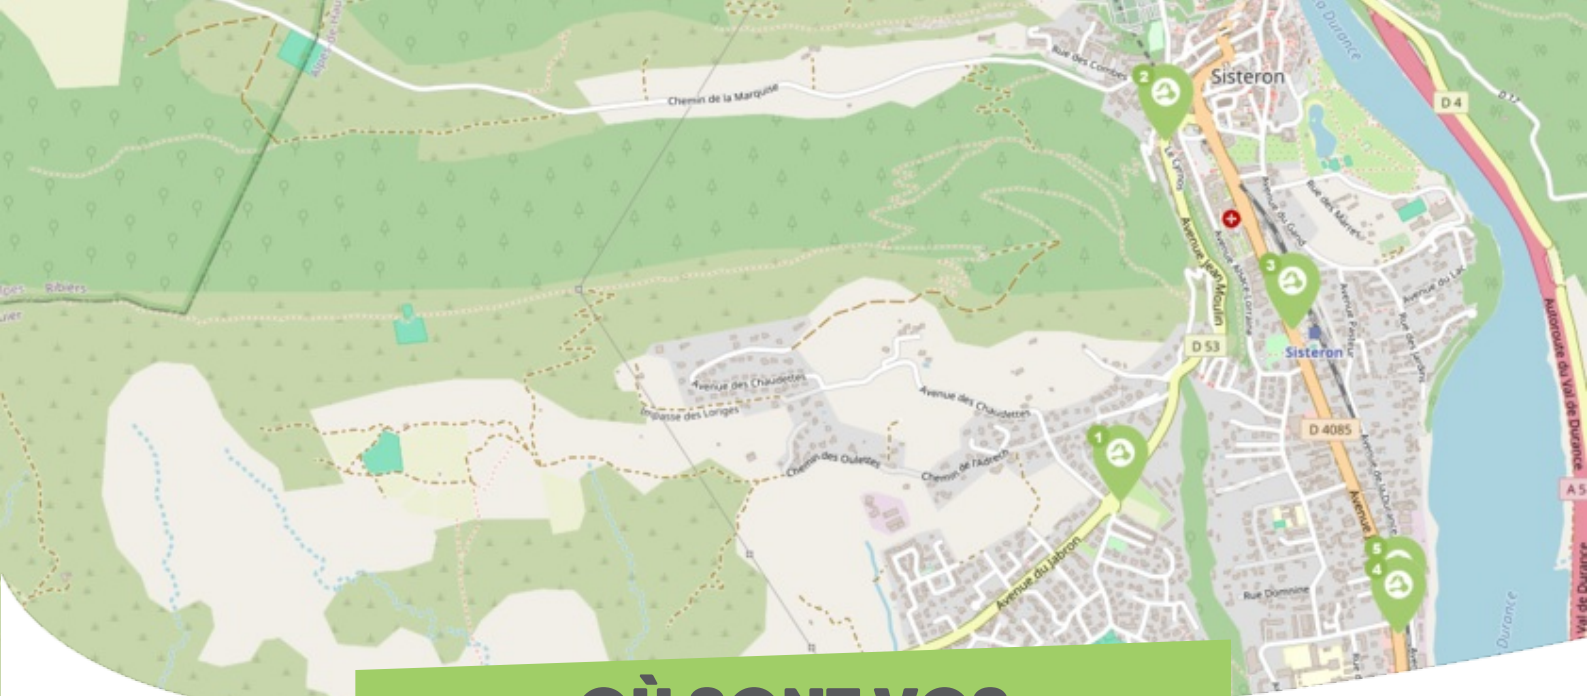

OÙ SONT VOS *Arrêts sur le Pouce ?*

- **2** **Sisteron Gendarmerie** : 40 Avenue Jean Moulin
  Directions : Le Thor - Jabron
- **3** **Sisteron Gare** : 36 Avenue de la Libération
  Directions : Peipin - Château-Arnoux - Aix-Marseille
- **6** **Sisteron La Baume - Rte de Volonne** : 37 Rue du Commandant Wilmart
  Directions : Entrepierres - Volonne - Digne
- **7** **Sisteron Ecomusée** : 30 Cours Melchior Donnet
  Directions : Laragne - Ribiers - Gap
- **8** **Sisteron La Baume - Rte du commandant Wilmart** : 36 Rue Julien Masselier
  Directions : Valernes - Nibles - La Motte du Caire