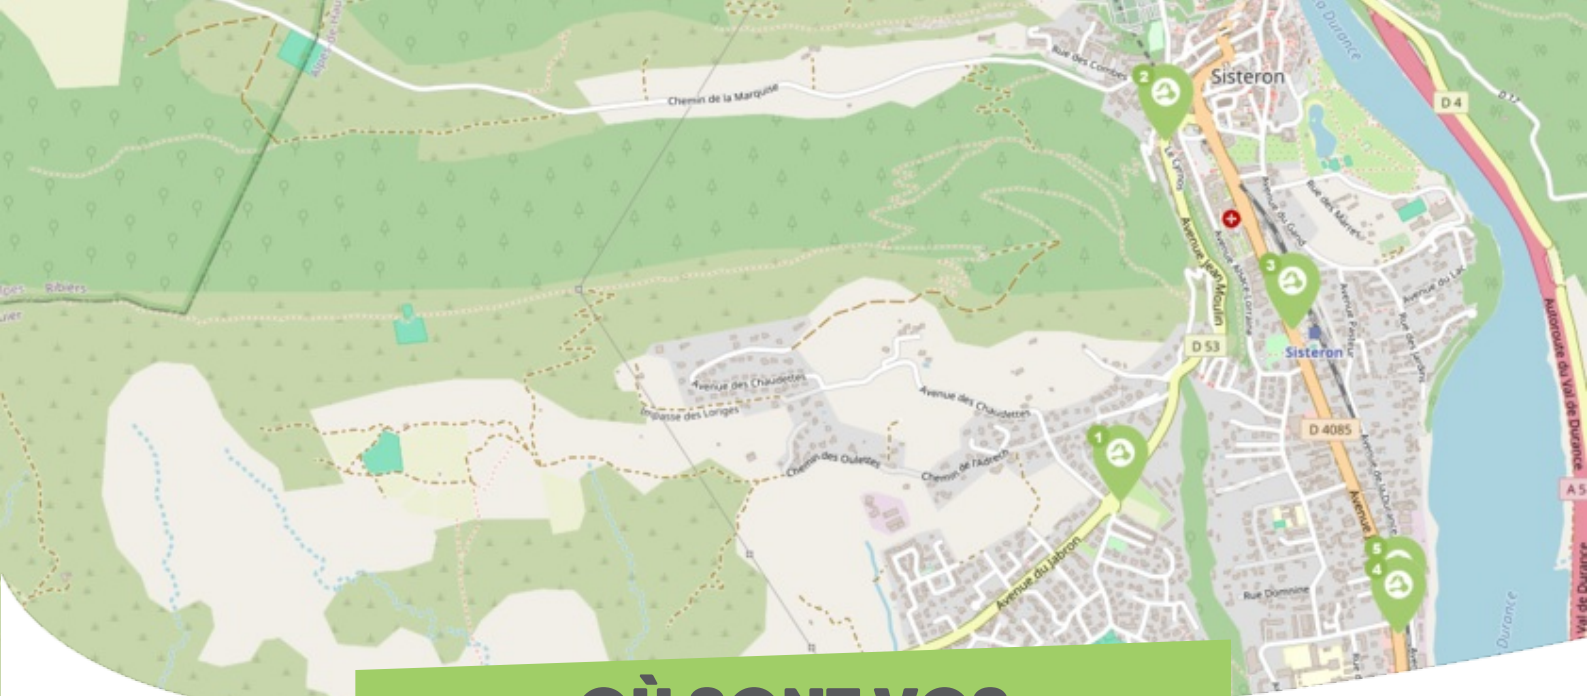

FICHE

Mobilité

SISTERON SISTERONNAIS-BUËCH

Comme vous le savez, Rezo Pouce est un réseau solidaire pour partager vos trajets du quotidien avec vos voisin·es. Voici quelques informations utiles pour utiliser le Rezo et d'autres modes de transport sur votre commune !

OÙ SONT VOS *Arrêts sur le Pouce ?*

- 2** **Sisteron Gendarmerie** : 40 Avenue Jean Moulin
Directions : Le Thor - Jabron
- 3** **Sisteron Gare** : 36 Avenue de la Libération
Directions : Peipin - Château-Arnoux - Aix-Marseille
- 6** **Sisteron La Baume - Rte de Volonne** : 37 Rue du Commandant Wilmart
Directions : Entrepierres - Volonne - Digne
- 7** **Sisteron Ecomusée** : 30 Cours Melchior Donnet
Directions : Laragne - Ribiers - Gap
- 8** **Sisteron La Baume - Rte du commandant Wilmart** : 36 Rue Julien Masselier
Directions : Valernes - Nibles - La Motte du Caire

OÙ SONT VOS *Arrêts sur le Pouce ?*

- 9** **Sisteron La Baume - Rte de Saint Geniez** : 2 Rue Saint-Dominique
Directions : Saint-Geniez - Authon
- 10** **Sisteron La Baume - Rte de la Motte du Caire** : 55 Route de la Motte du Caire
Directions : Centre-ville - Entrepierres - Mison
- 11** **Sisteron Plan de Baume - Dir Centre-ville** : 5 Chemin de la Basse Chaumiane
Directions : Sisteron centre - Entrepierres - Mison
- 12** **Sisteron Stade de Rugby - Dir Sisteron centre** : 6 Chemin du Plan de Leydet
Directions : Sisteron centre - Entrepierres
- 13** **Sisteron Stade de Rugby - Dir La Motte du Caire** : 278 Route de la Motte du Caire
Directions : Valernes - La Motte du Caire

OÙ SONT VOS *Arrêts sur le Pouce ?*

14

Sisteron Rond-point de l'Europe - Dir Sisteron : 431 Route de Gap
Directions : Sisteron

15

Sisteron Rond-point de l'Europe - Dir Gap : 1 Allée des Romarins
Directions : Monétier Allemont - Gap - La Motte du Caire