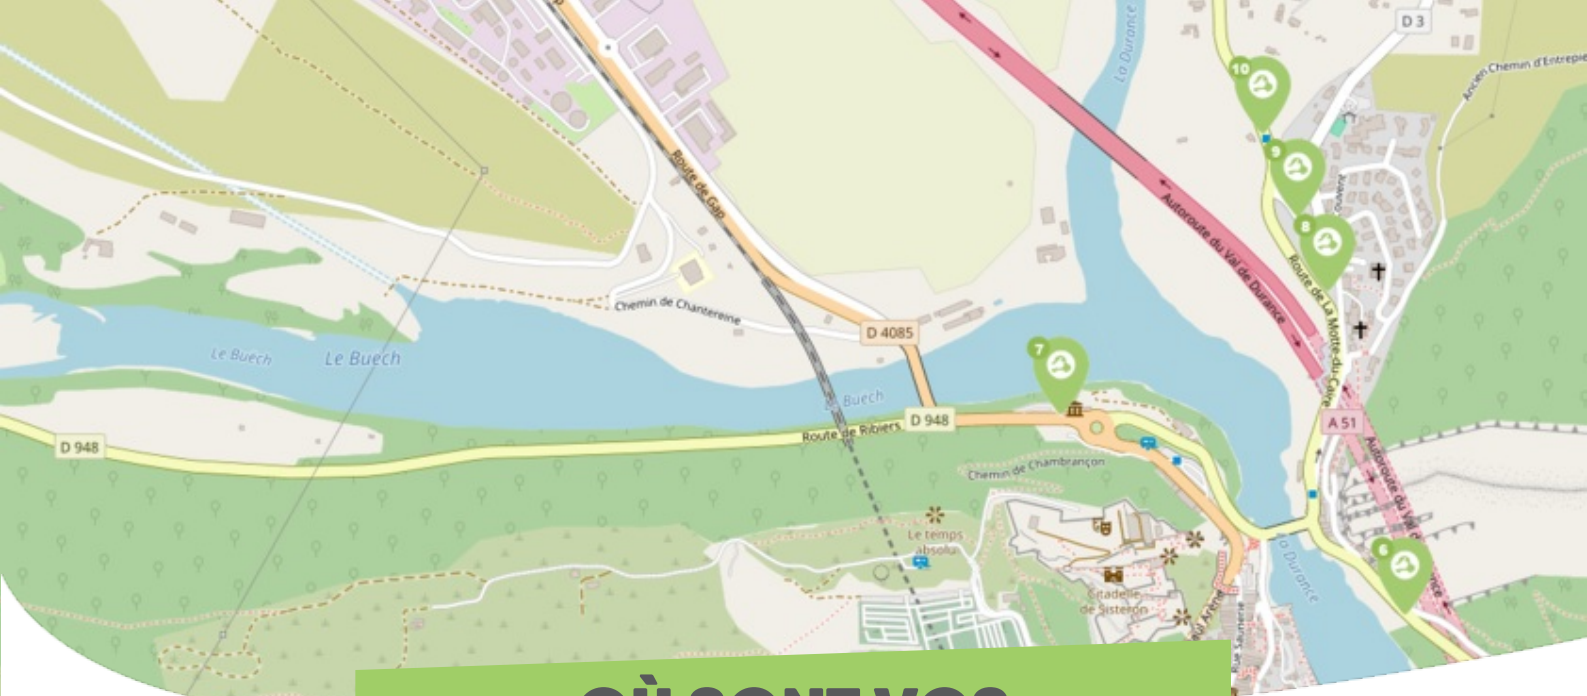

OÙ SONT VOS *Arrêts sur le Pouce ?*

- **9** **Sisteron La Baume - Rte de Saint Geniez** : 2 Rue Saint-Dominique
  Directions : Saint-Geniez - Authon
- **10** **Sisteron La Baume - Rte de la Motte du Caire** : 55 Route de la Motte du Caire
  Directions : Centre-ville - Entrepierres - Mison
- **11** **Sisteron Plan de Baume - Dir Centre-ville** : 5 Chemin de la Basse Chaumiane
  Directions : Sisteron centre - Entrepierres - Mison
- **12** **Sisteron Stade de Rugby - Dir Sisteron centre** : 6 Chemin du Plan de Leydet
  Directions : Sisteron centre - Entrepierres
- **13** **Sisteron Stade de Rugby - Dir La Motte du Caire** : 278 Route de la Motte du Caire
  Directions : Valernes - La Motte du Caire