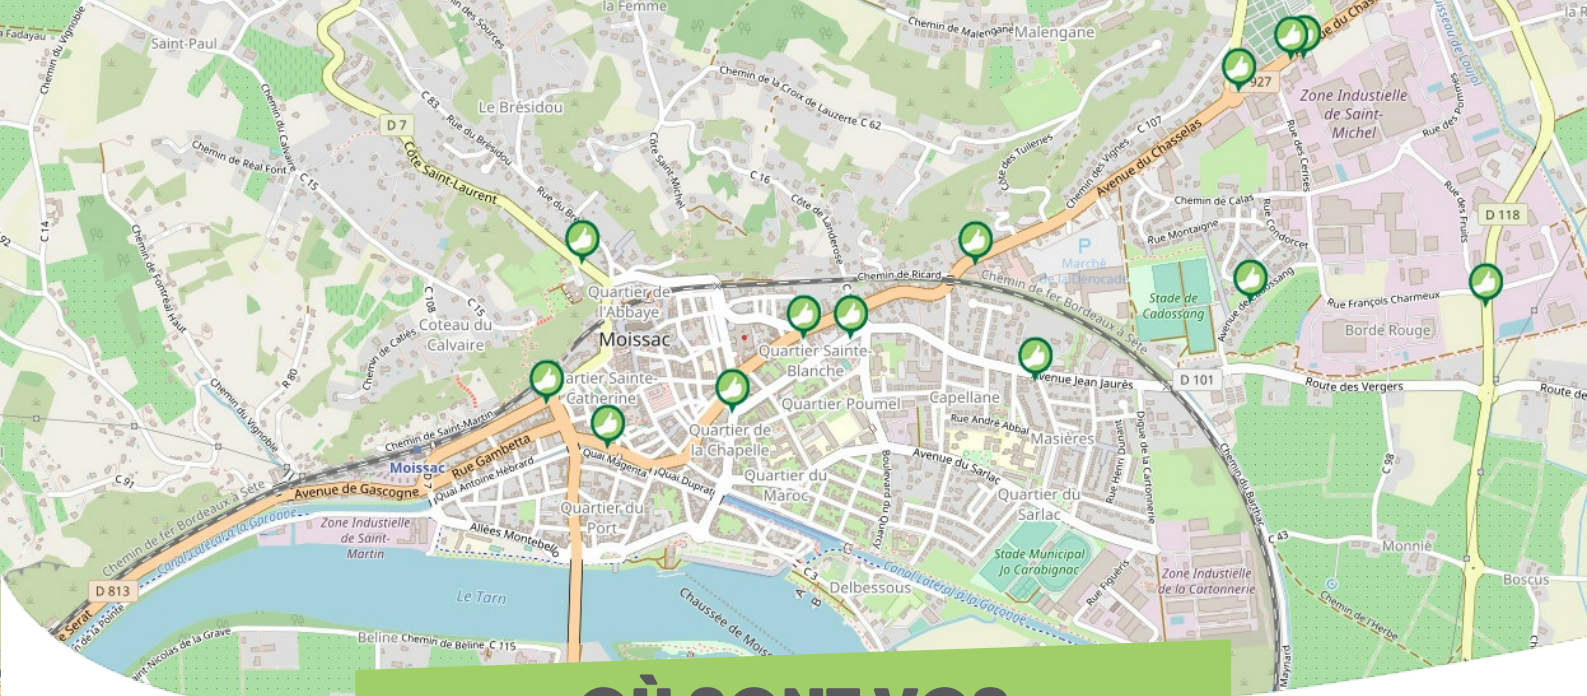

### VENTEROL

SERRE-PONÇON VAL D'AVANCE

Comme vous le savez, Rezo Pouce est un réseau solidaire pour partager vos trajets du quotidien avec vos voisin·es. Voici quelques informations utiles pour utiliser le Rezo et d'autres modes de transport sur votre commune !

# OÙ SONT VOS

*Arrêts sur le Pouce ?*

- 1 Le Village** : Mairie  
**Directions** : Toutes Directions
- 2 les Periers** : 298 Route des Périers  
**Directions** : Tallard - Venterol (Chef-lieu)
- 3 L Archidiacre** : Parking de l'Archidiacre  
**Directions** : Gap - Tallard - A51