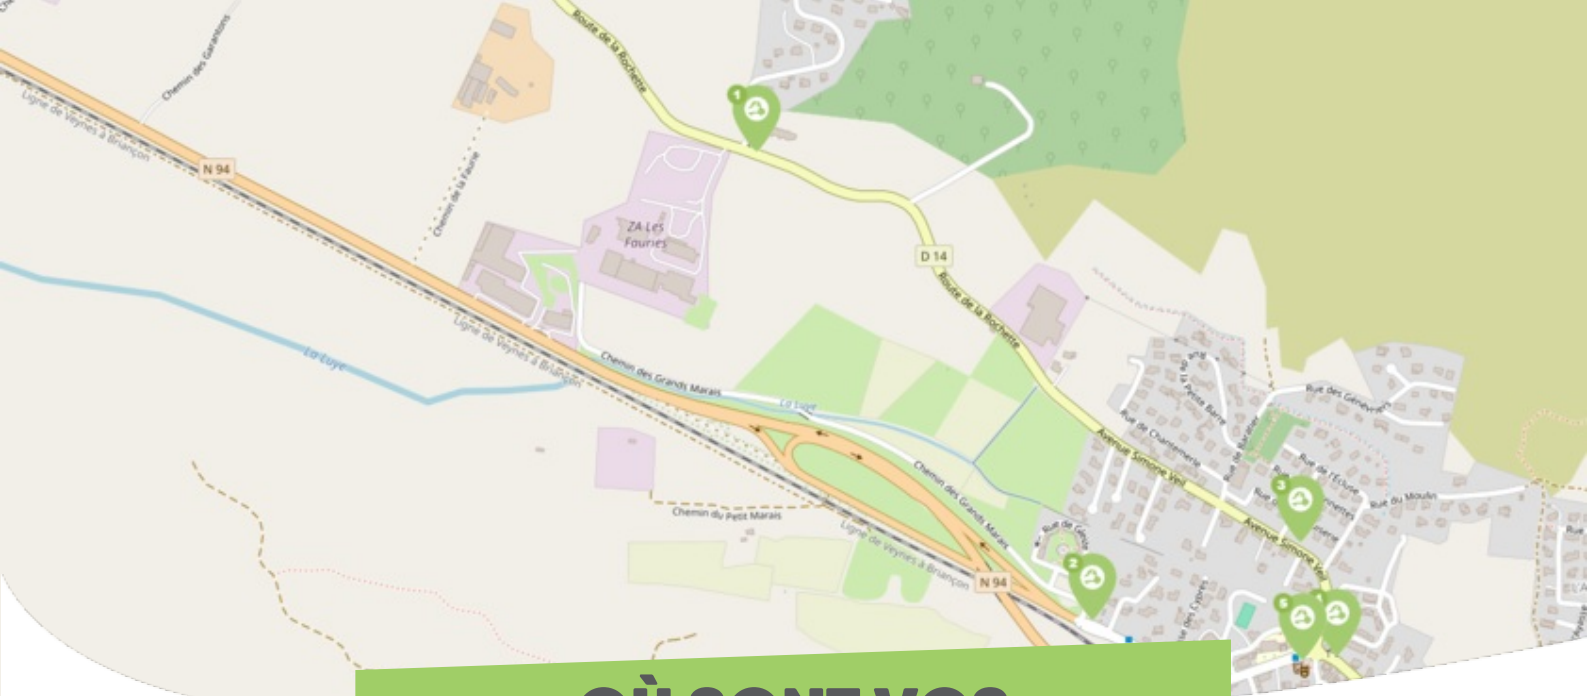

FICHE

Mobilité

LA BÂTIE-NEUVE SERRE-PONÇON VAL D'AVANCE

Comme vous le savez, Rezo Pouce est un réseau solidaire pour partager vos trajets du quotidien avec vos voisin·es. Voici quelques informations utiles pour utiliser le Rezo et d'autres modes de transport sur votre commune !

Où s'inscrire ?

Maison des Services Publics

Rue de la Lauzière
05230 LA BÂTIE-NEUVE
33 492509462

msap@ccspva.com

www.cc-serreponconvaldavance.com/

Pour vous inscrire, n'oubliez pas d'apporter une copie de votre pièce d'identité !

OÙ SONT VOS Arrêts sur le Pouce ?

- 1** **Le Parquet** : Avenue du Général De Gaulle
Directions : Gap
- 2** **Mediatheque / Maison Medicale** : 164 Avenue Simone Veil
Directions : Col de Manse - Grenoble
- 3** **ecole Nord** : 34 Avenue François Mitterrand
Directions : Gap
- 4** **ecole Sud** : 30 Avenue du Général De Gaulle
Directions : Chorges - Lac de Serre-Poncon
- 5** **le College** : 775 Avenue François Mitterrand
Directions : Chorges - Lac de Serre-Poncon

OÙ SONT VOS *Arrêts sur le Pouce ?*

- 7** **vers Moissieres** : 142 Route des Borels
Directions : Les Borels - Les Bres - Col de Moissiere
- 8** **Les Amouriers** : 762 Route des Borels
Directions : Centre-Ville - Gap
- 9** **Les Hameaux** : Route des Borels
Directions : Centre Ville - Gap
- 10** **Les Casses Viverts** : Route de Manse
Directions : Col de manse - Grenoble