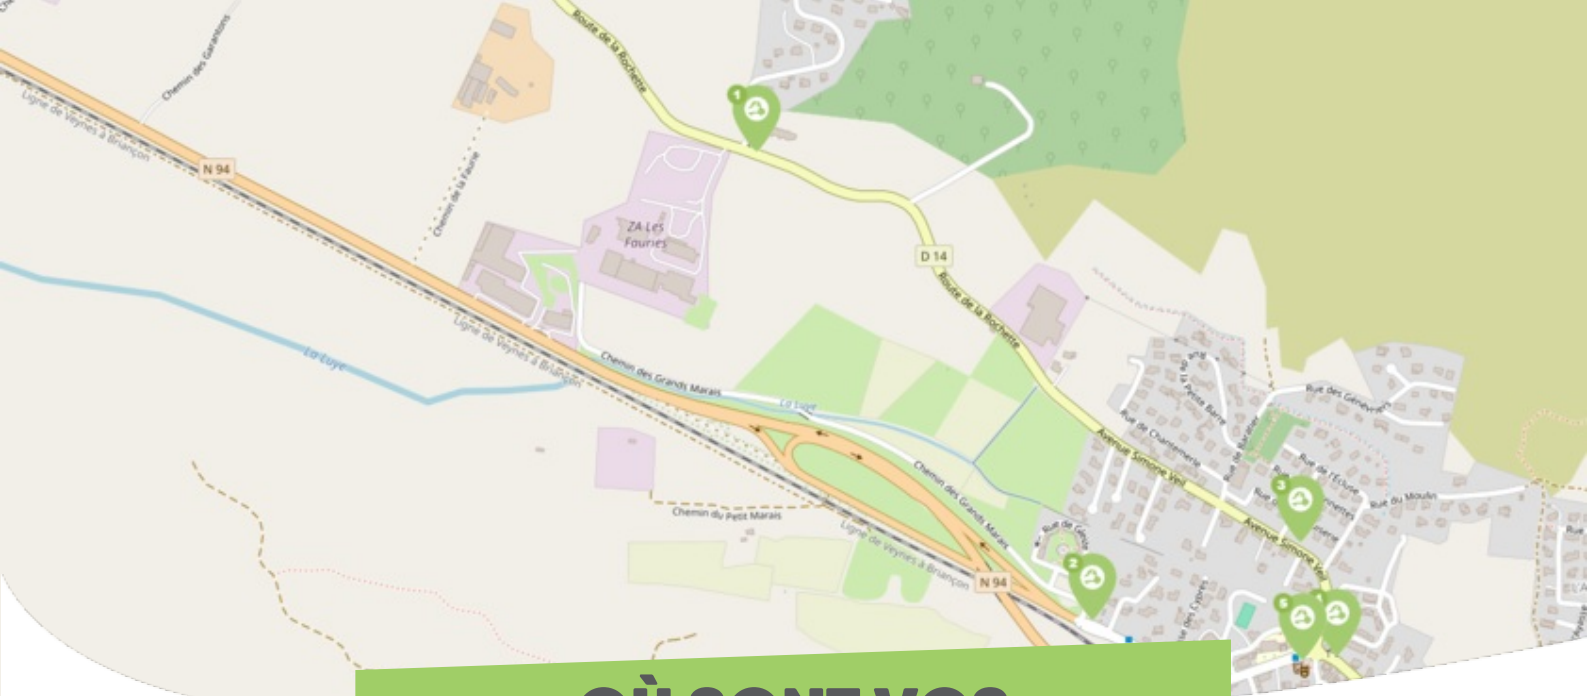

FICHE

Mobilité

LA BÂTIE-NEUVE SERRE-PONÇON VAL D'AVANCE

Comme vous le savez, Rezo Pouce est un réseau solidaire pour partager vos trajets du quotidien avec vos voisin·es. Voici quelques informations utiles pour utiliser le Rezo et d'autres modes de transport sur votre commune !

Où s'inscrire ?

Maison des Services Publics

Rue de la Lauzière
05230 LA BÂTIE-NEUVE
33 492509462

msap@ccspva.com

www.cc-serreponconvaldavance.com/

Pour vous inscrire, n'oubliez pas d'apporter une copie de votre pièce d'identité !

OÙ SONT VOS *Arrêts sur le Pouce ?*

- 1** **Le Parquet** : Avenue du Général De Gaulle
Directions : Gap
- 2** **Mediatheque / Maison Medicale** : 164 Avenue Simone Veil
Directions : Col de Manse - Grenoble
- 3** **ecole Nord** : 34 Avenue François Mitterrand
Directions : Gap
- 4** **ecole Sud** : 30 Avenue du Général De Gaulle
Directions : Chorges - Lac de Serre-Poncon
- 5** **le College** : 775 Avenue François Mitterrand
Directions : Chorges - Lac de Serre-Poncon

OÙ SONT VOS *Arrêts sur le Pouce ?*

- 7** **vers Moissieres** : 142 Route des Borels
Directions : Les Borels - Les Bres - Col de Moissiere
- 8** **Les Amouriers** : 762 Route des Borels
Directions : Centre-Ville - Gap
- 9** **Les Hameaux** : Route des Borels
Directions : Centre Ville - Gap
- 10** **Les Casses Viverts** : Route de Manse
Directions : Col de manse - Grenoble