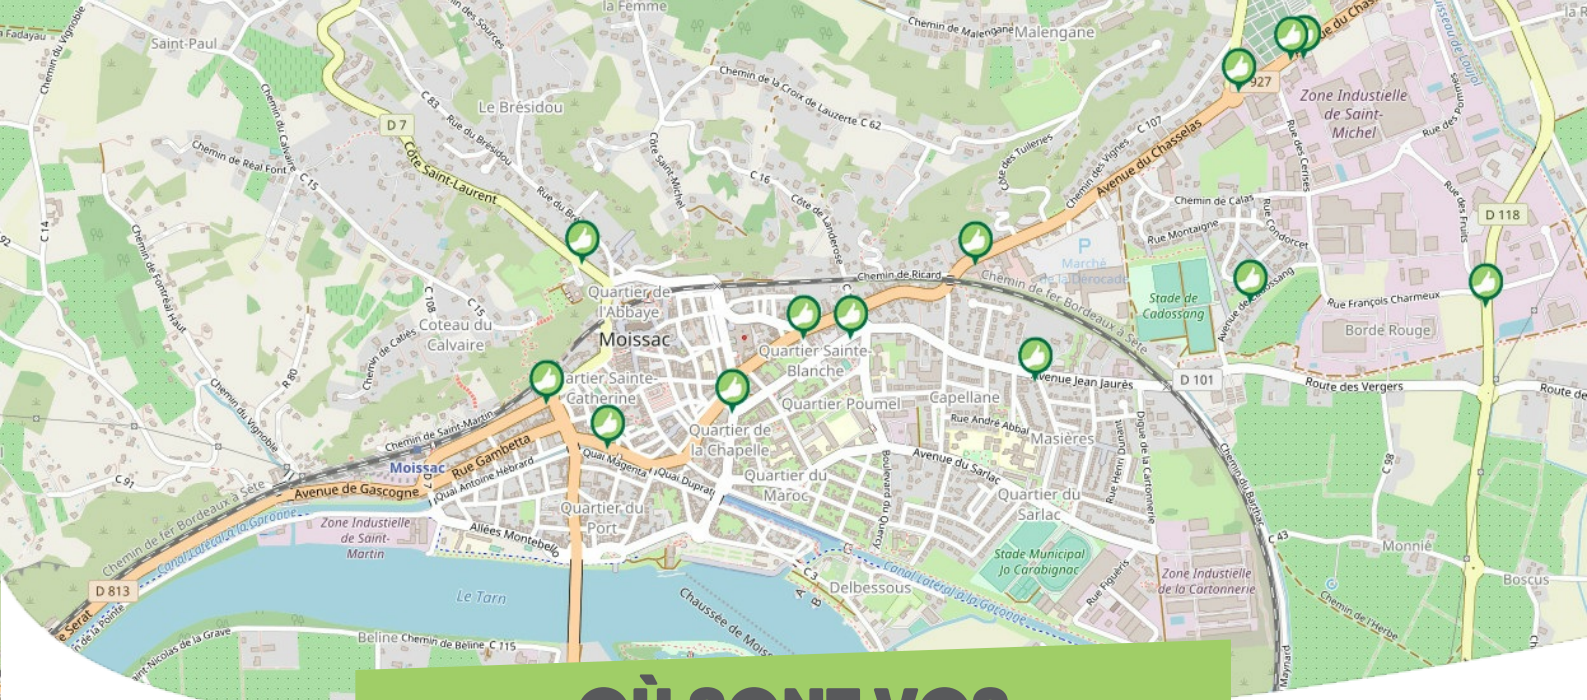

FICHE

Mobilité

BRÉZIERS

SERRE-PONÇON VAL D'AVANCE

Comme vous le savez, Rezo Pouce est un réseau solidaire pour partager vos trajets du quotidien avec vos voisin·es. Voici quelques informations utiles pour utiliser le Rezo et d'autres modes de transport sur votre commune !

OÙ SONT VOS *Arrêts sur le Pouce ?*

1

Breziers Nord : Sous le Village

Directions : Espinasses - Barrage de Serre Poncon - Base de Loisir des Trois Lacs

2

Breziers Sud : Route du Pontet / Chemin du pré de Foire

Directions : Seynes les Alpes

OÙ SONT VOS
Arrêts sur le Pouce ?