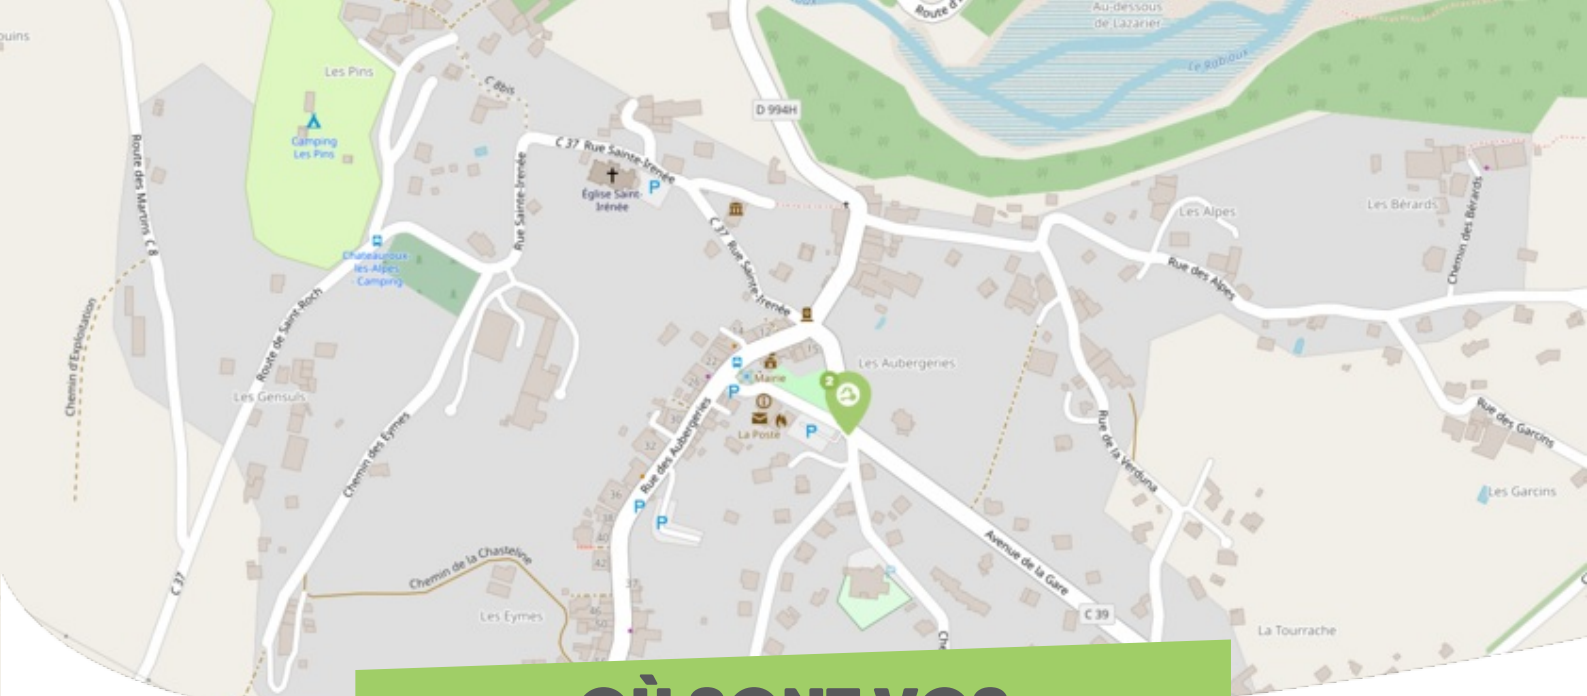

OÙ SONT VOS Arrêts sur le Pouce ?

2

Chateauroux - Les Aubergeries : 2 Avenue de la Gare

Directions : Embrun - Briançon