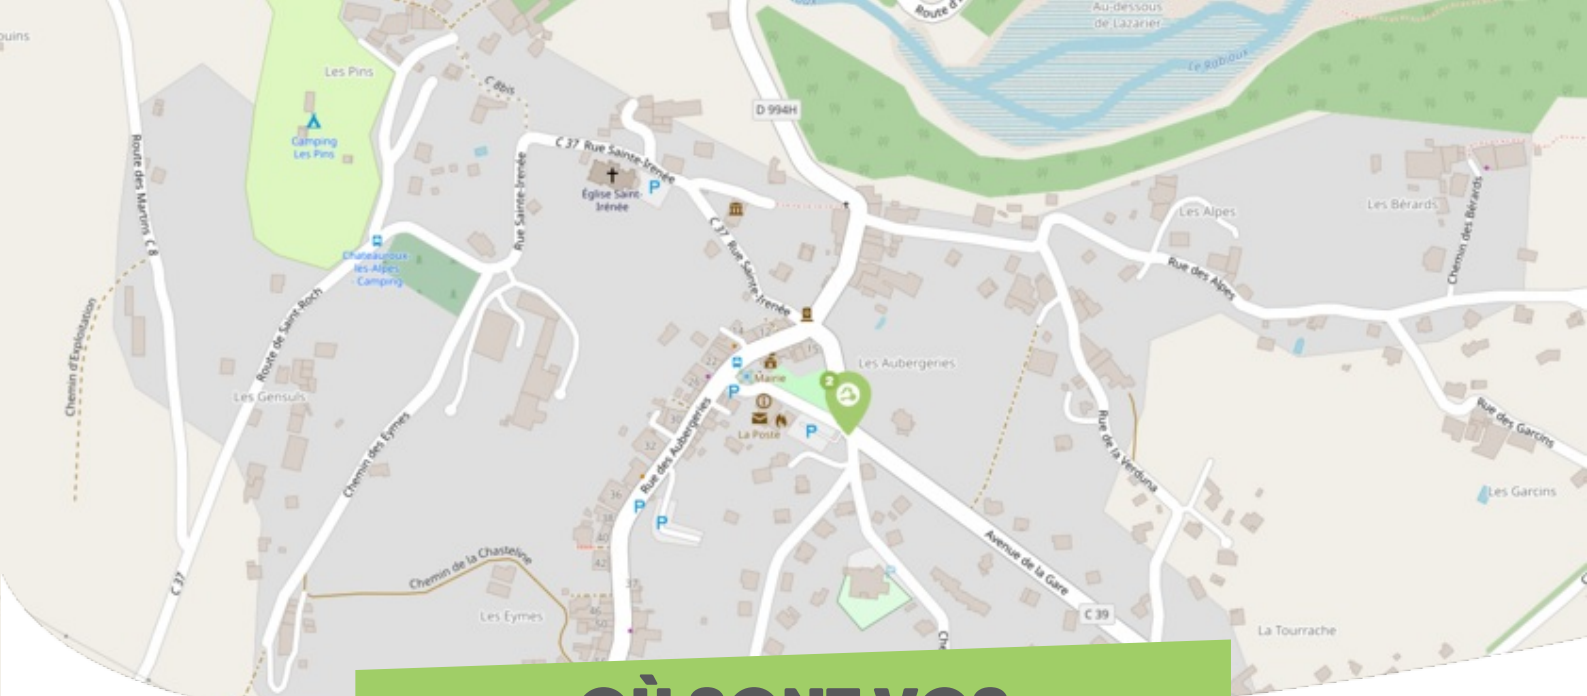

FICHE

Mobilité

CHÂTEAUX-LES-ALPES SERRE PONÇON

Comme vous le savez, Rezo Pouce est un réseau solidaire pour partager vos trajets du quotidien avec vos voisin·es. Voici quelques informations utiles pour utiliser le Rezo et d'autres modes de transport sur votre commune !

OÙ SONT VOS

Arrêts sur le Pouce ?

1

Chateauroux - Saint-Roch : 883 Route de Saint-Roch

Directions : Chateauroux Bourg - Embrun

OÙ SONT VOS Arrêts sur le Pouce ?

2

Chateauroux - Les Aubergeries : 2 Avenue de la Gare

Directions : Embrun - Briançon

QUELS SONT LES AUTRES

modes de transport ?

EN *bus*

Ligne 69 Zou Marseille - Gap - Briançon

Horaires : [Lignes Express - Hautes-Alpes - Votre réseau ZOU ! \(maregionsud.fr\)](#)