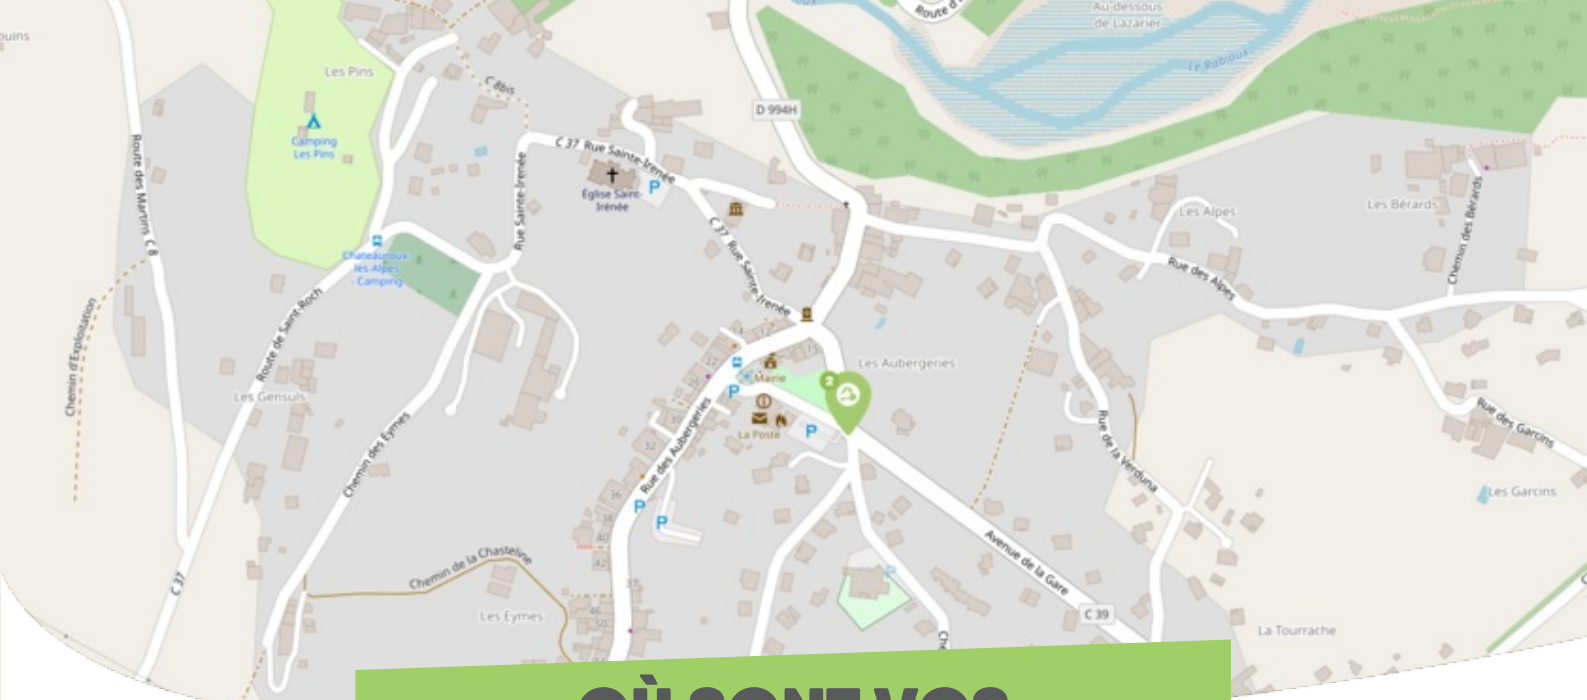

OÙ SONT VOS *Arrêts sur le Pouce ?*

2

Chateauroux - Les Aubergeries : 2 Avenue de la Gare

Directions : Embrun - Briançon