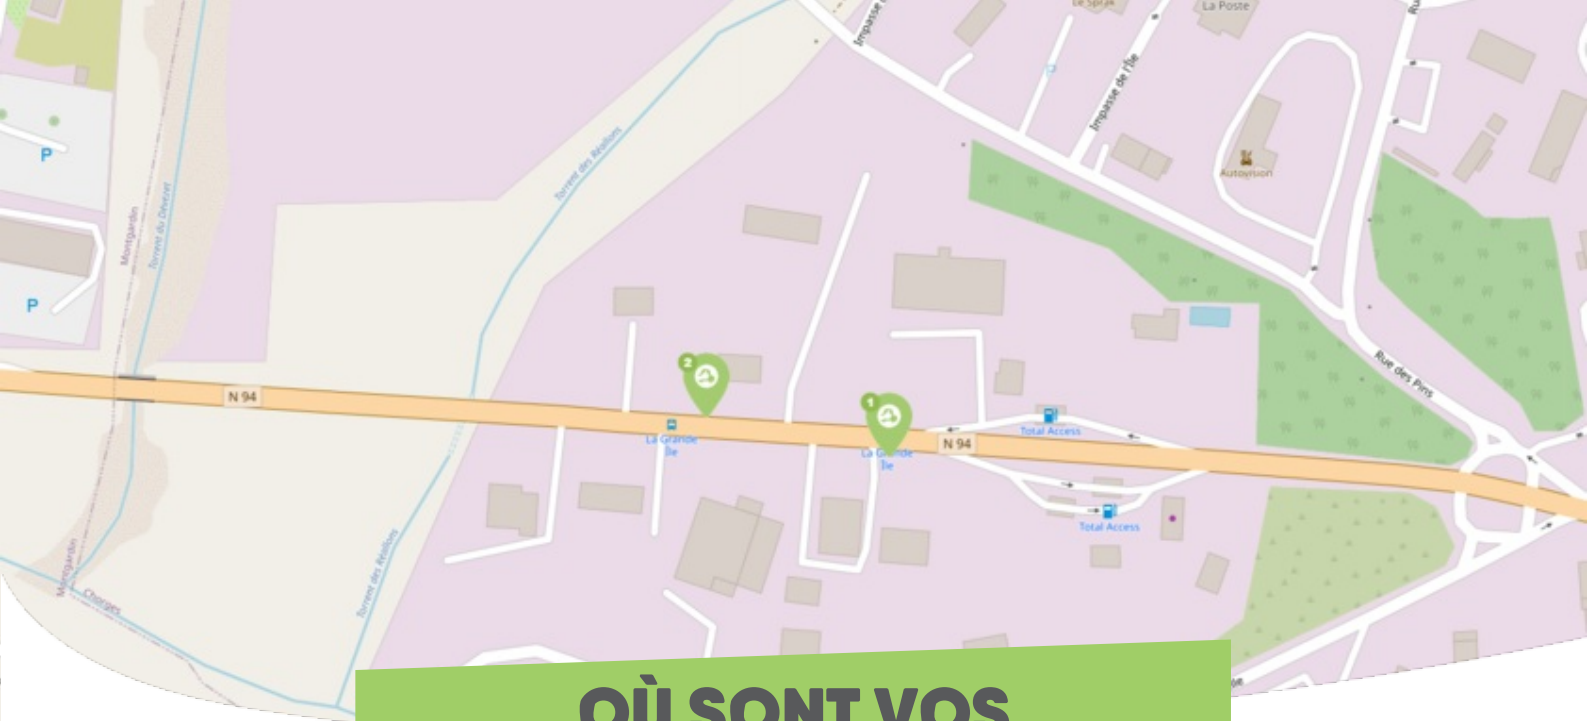

OÙ SONT VOS *Arrêts sur le Pouce ?*

1. **1** **Charges - Grande Ile** : 1491 Route Nationale 94
   Directions : Charges Centre - Saint-Apollinaire - Savines-le-Lac
2. **2** **Charges - Grande Ile** : 1571 Route Nationale 94
   Directions : La Batie-Neuve - Gap