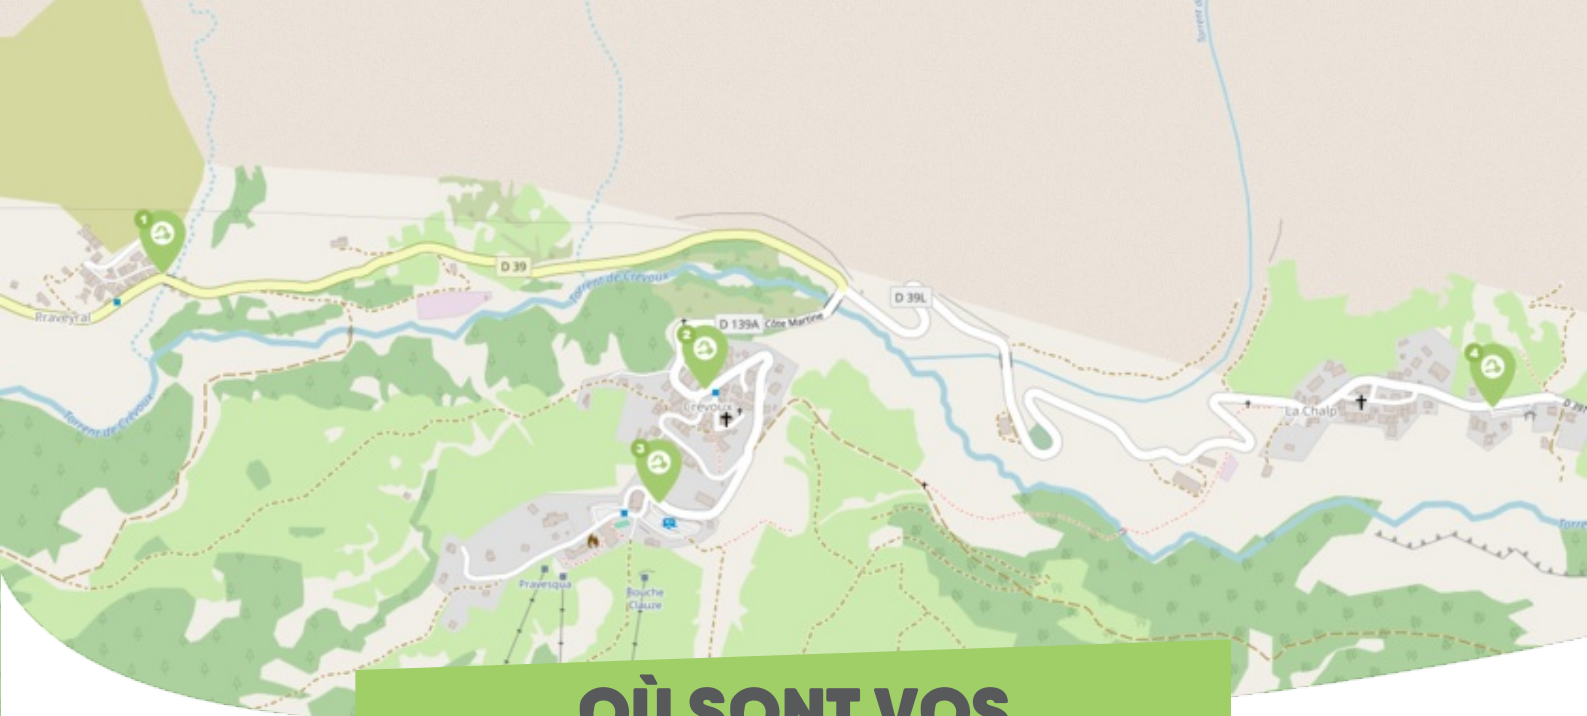

FICHE

Mobilité

CRÉVOUX SERRE PONÇON

Comme vous le savez, Rezo Pouce est un réseau solidaire pour partager vos trajets du quotidien avec vos voisin·es. Voici quelques informations utiles pour utiliser le Rezo et d'autres modes de transport sur votre commune !

où s'inscrire ?

Crévoux - Mairie

58 Place du Village

05200 CRÉVOUX

33 492431811

<https://mairie.crevoux.fr/>

Pour vous inscrire, n'oubliez pas d'apporter une copie de votre pièce d'identité !

OÙ SONT VOS *Arrêts sur le Pouce ?*

- 1** **Crévoux - Praveyral** : 271 Rue du Brunel
Directions : Embrun
- 2** **Crévoux - Mairie** : 101 Rue Léo Lagrange
Directions : Crévoux La Chalpe - Embrun
- 3** **Crévoux - Station** : 606 Rue Léo Lagrange
Directions : Crévoux La Chalpe - Embrun
- 4** **Crévoux - La Chalpe** : 300 Route du Parpaillon
Directions : Crévoux Bourg - Crévoux Station - Embrun