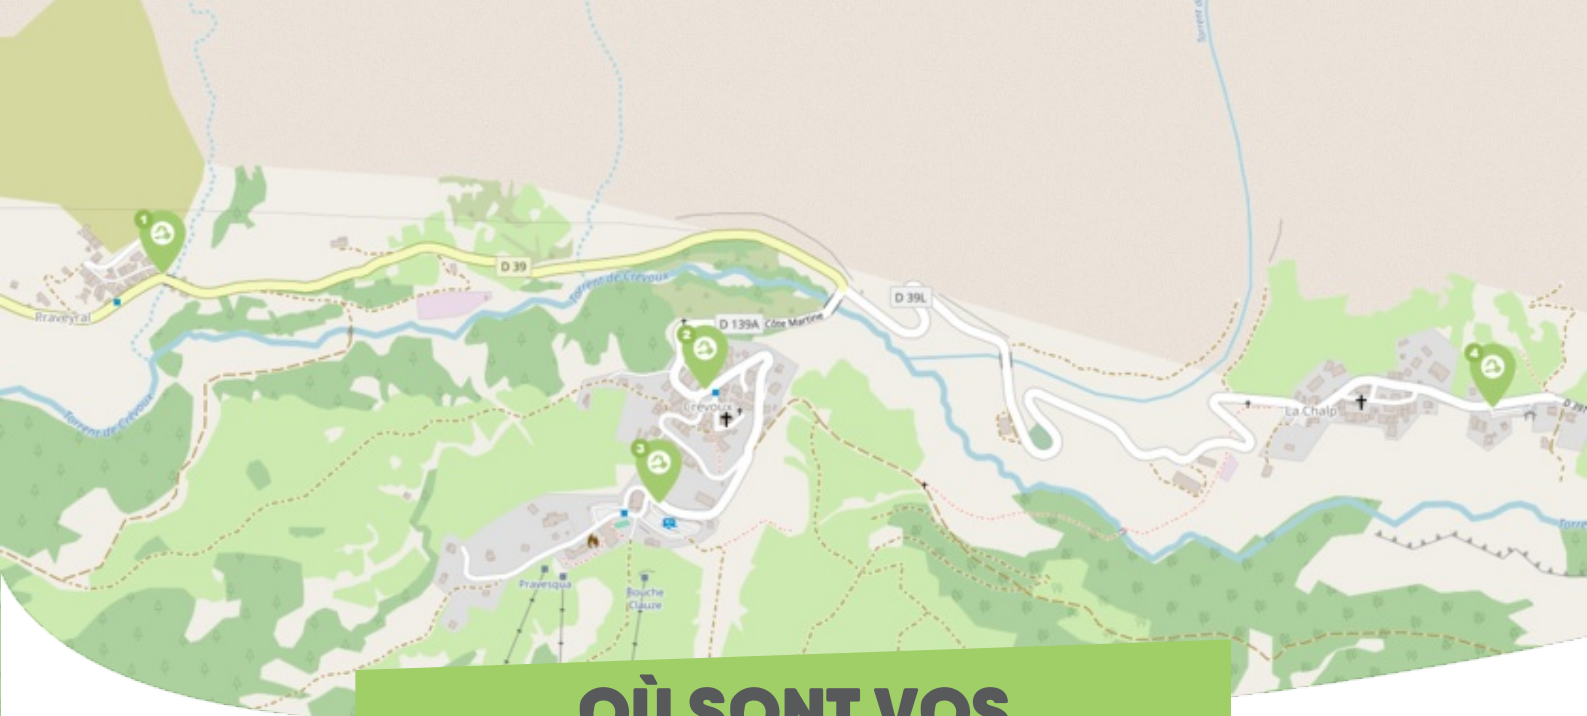

FICHE

Mobilité

CRÉVOUX SERRE PONÇON

Comme vous le savez, Rezo Pouce est un réseau solidaire pour partager vos trajets du quotidien avec vos voisin·es. Voici quelques informations utiles pour utiliser le Rezo et d'autres modes de transport sur votre commune !

où s'inscrire ?

Crévoux - Mairie

58 Place du Village

05200 CRÉVOUX

33 492431811

<https://mairie.crevoux.fr/>

Pour vous inscrire, n'oubliez pas d'apporter une copie de votre pièce d'identité !

OÙ SONT VOS *Arrêts sur le Pouce ?*

- 1** **Crévoux - Praveyral** : 271 Rue du Brunel
Directions : Embrun
- 2** **Crévoux - Mairie** : 101 Rue Léo Lagrange
Directions : Crévoux La Chalp - Embrun
- 3** **Crévoux - Station** : 606 Rue Léo Lagrange
Directions : Crévoux La Chalp - Embrun
- 4** **Crévoux - La Chalp** : 300 Route du Parpaillon
Directions : Crévoux Bourg - Crévoux Station - Embrun