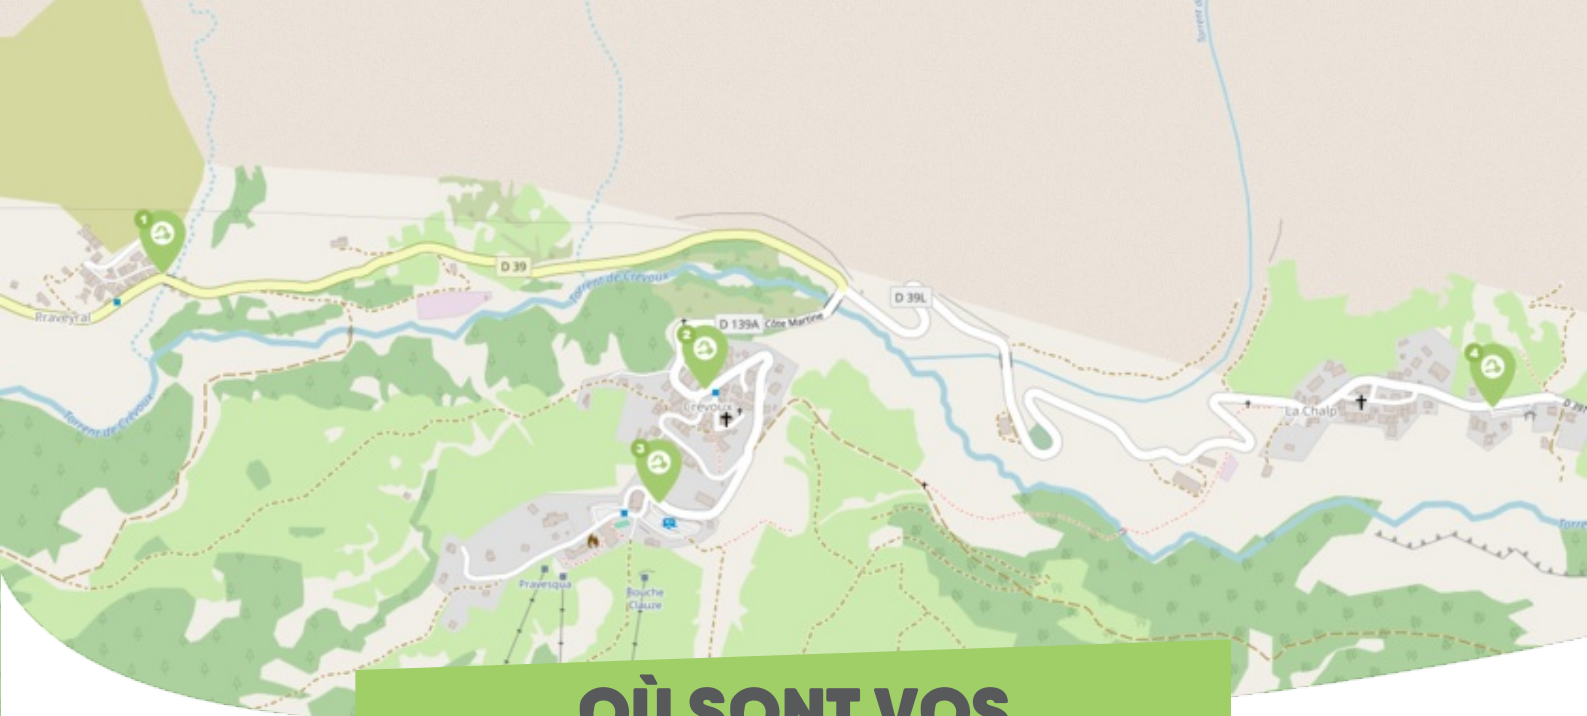

OÙ SONT VOS *Arrêts sur le Pouce ?*

1. **1** **Crévoux - Praveyral** : 271 Rue du Brunel
   Directions : Embrun
2. **2** **Crévoux - Mairie** : 101 Rue Léo Lagrange
   Directions : Crévoux La Chalpe - Embrun
3. **3** **Crévoux - Station** : 606 Rue Léo Lagrange
   Directions : Crévoux La Chalpe - Embrun
4. **4** **Crévoux - La Chalpe** : 300 Route du Parpaillon
   Directions : Crévoux Bourg - Crévoux Station - Embrun