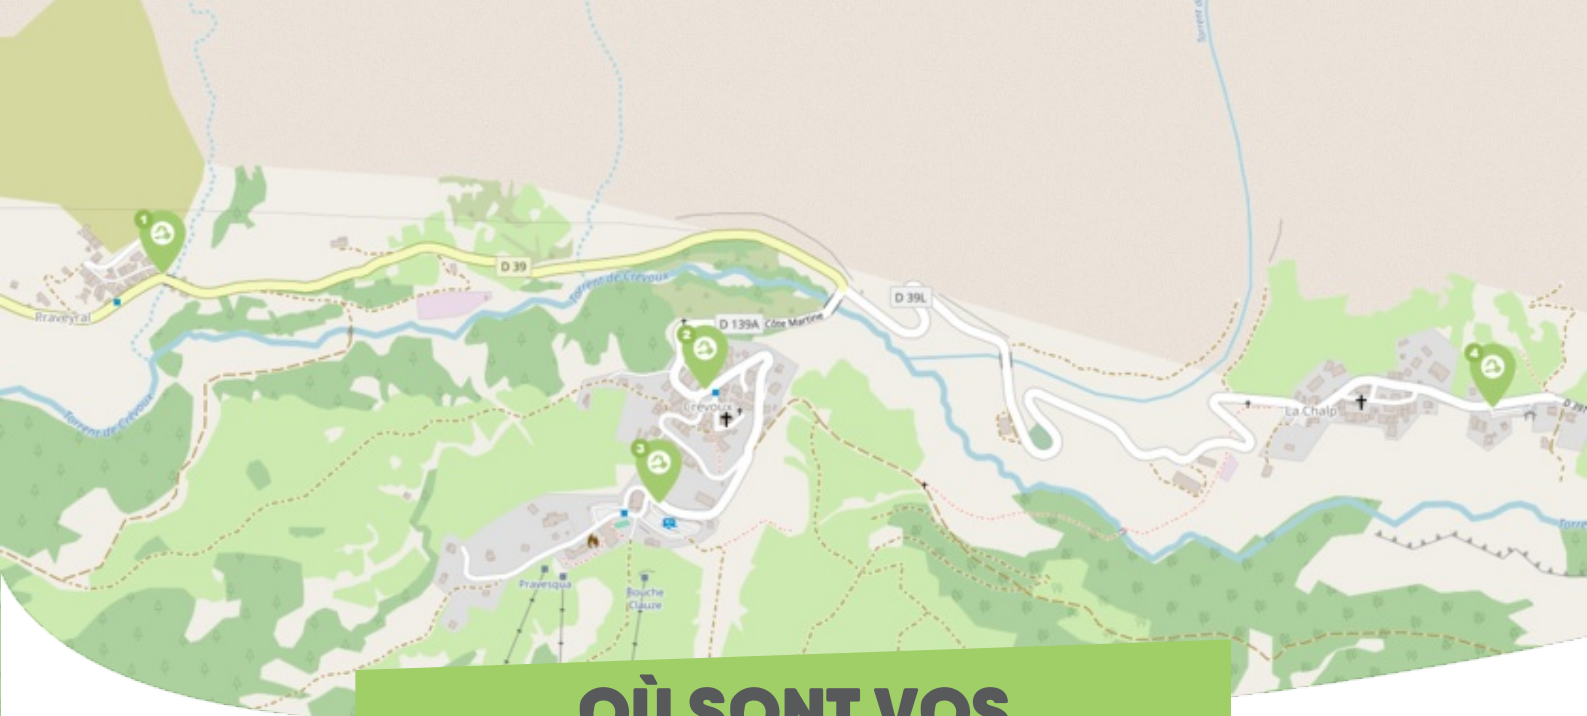

FICHE

Mobilité

CRÉVOUX SERRE PONÇON

Comme vous le savez, Rezo Pouce est un réseau solidaire pour partager vos trajets du quotidien avec vos voisin·es. Voici quelques informations utiles pour utiliser le Rezo et d'autres modes de transport sur votre commune !

où s'inscrire ?

Crévoux - Mairie

58 Place du Village

05200 CRÉVOUX

33 492431811

<https://mairie.crevoux.fr/>

Pour vous inscrire, n'oubliez pas d'apporter une copie de votre pièce d'identité !

OÙ SONT VOS *Arrêts sur le Pouce ?*

- 1 Crévoux - Praveyrol** : 271 Rue du Brunel
Directions : Embrun
- 2 Crévoux - Mairie** : 101 Rue Léo Lagrange
Directions : Crévoux La Chalpe - Embrun
- 3 Crévoux - Station** : 606 Rue Léo Lagrange
Directions : Crévoux La Chalpe - Embrun
- 4 Crévoux - La Chalpe** : 300 Route du Parpaillon
Directions : Crévoux Bourg - Crévoux Station - Embrun