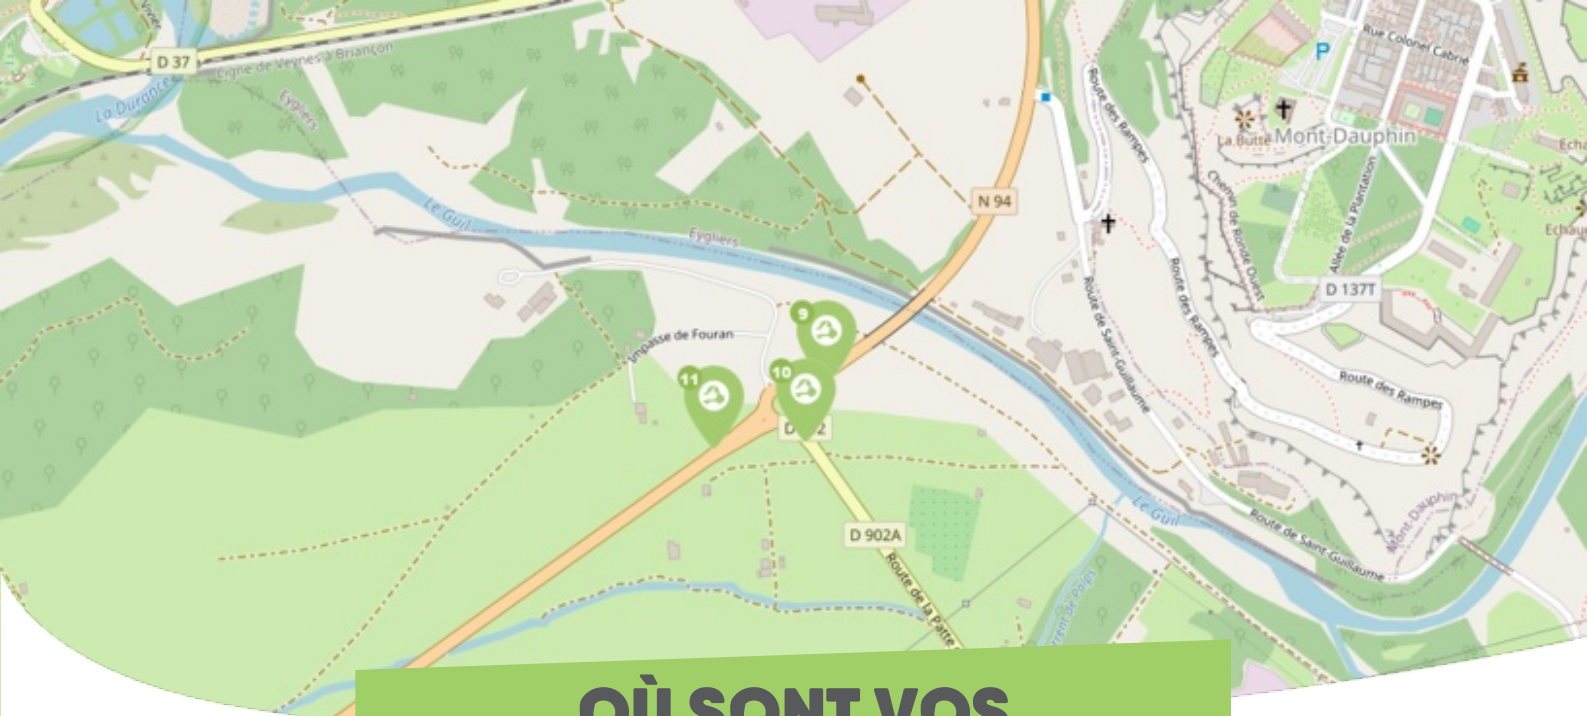

FICHE

Mobilité

GUILLESTRE GUILLESTROIS-QUEYRAS

Comme vous le savez, Rezo Pouce est un réseau solidaire pour partager vos trajets du quotidien avec vos voisin·es. Voici quelques informations utiles pour utiliser le Rezo et d'autres modes de transport sur votre commune !

05600 GUILLESTRE

Pour vous inscrire, n'oubliez pas d'apporter une copie de votre pièce d'identité !

OÙ SONT VOS *Arrêts sur le Pouce ?*

- 6** **Pont de Chagne** : Carrefour Route des campings / Route de Risoul
Directions : Risoul
- 7** **Le Villard** : Zone d'activités du Villard – D902A
Directions : Guillestre

OÙ SONT VOS *Arrêts sur le Pouce ?*

- 8** **Le Villard** : Zone d'activités du Villard – D902A
Directions : Embrun – Briançon
- 14** **Maison du Roy** : Maison du Roy – D60
Directions : Ceillac

OÙ SONT VOS *Arrêts sur le Pouce ?*

ET AUX alentours...

Beauregard : Carrefour Rue de Beauregard / Route de Saint-Claude

Directions : Molines

QUELS SONT LES AUTRES

modes de transport ?

Accueil - Guillestrois Queyras

www.ccguillestroisqueyras.fr