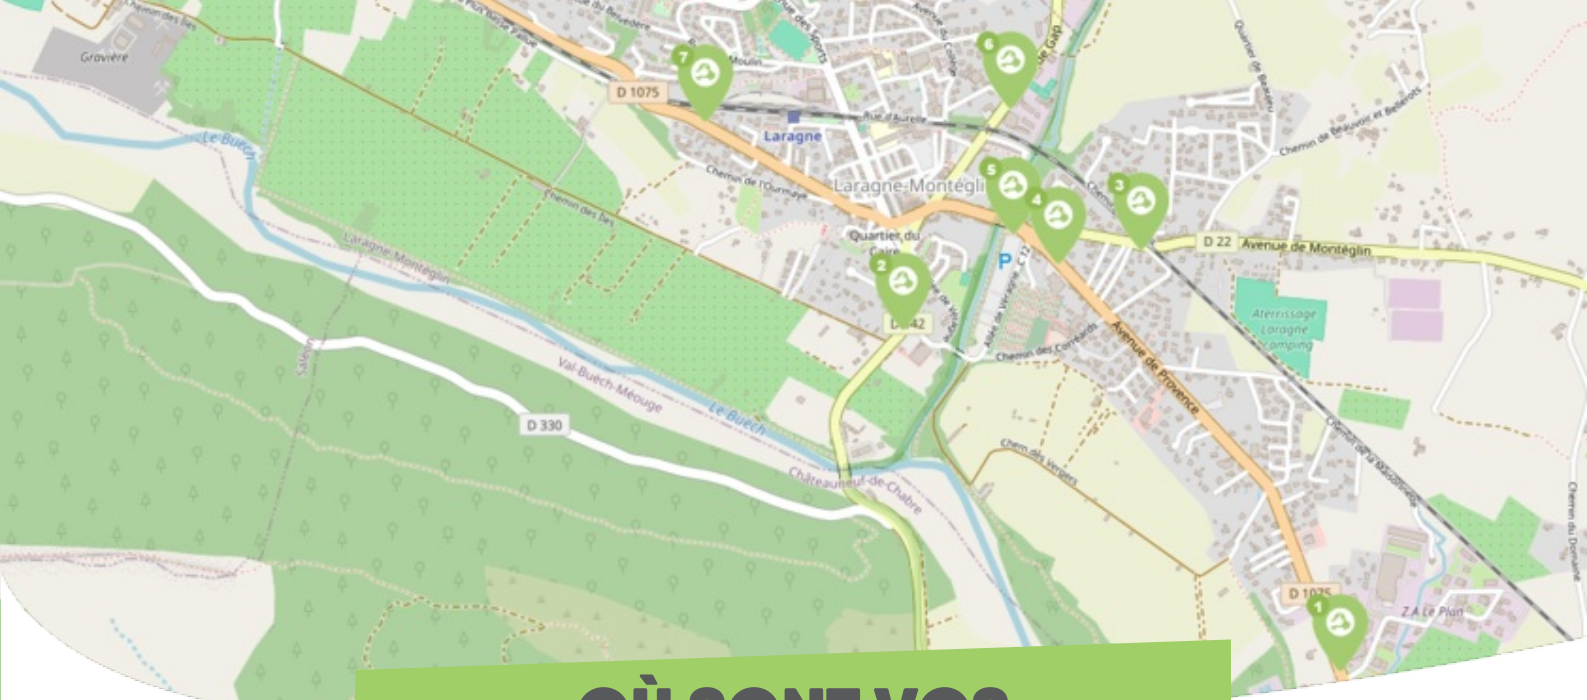

FICHE

Mobilité

LARAGNE-MONTÉGLIN SISTERONAIIS-BUËCH

Comme vous le savez, Rezo Pouce est un réseau solidaire pour partager vos trajets du quotidien avec vos voisin·es. Voici quelques informations utiles pour utiliser le Rezo et d'autres modes de transport sur votre commune !

msap.laragne@sisteronais-buech.fr

Pour vous inscrire, n'oubliez pas d'apporter une copie de votre pièce d'identité !

OÙ SONT VOS *Arrêts sur le Pouce ?*

- 1** **Laragne - Sud** : 106 Avenue de Provence
Directions : Mison - Sisteron
- 2** **Laragne - Dir Méouge** : 24 Avenue du Maquis Morvan
Directions : Lazer - Garde-Colombe - Gap
- 3** **Laragne - Montéglin** : 20 Avenue de Montéglin
Directions : Upaix - Le Poët
- 4** **Laragne centre - Dir Mison** : 27bis Avenue de Provence
Directions : Mison - Sisteron
- 5** **Laragne centre - Dir Nord** : 23 Avenue de Provence
Directions : Lazer - Saléon/Garde-Colombe - Gap
- 6** **Laragne - Dir Gap** : 5 Route de Gap
Directions : Lazer - Ventavon - Gap
- 7** **Laragne - Av de Grenoble** : 36b Avenue de Grenoble
Directions : Garde-Colombe - Montrond - Serres