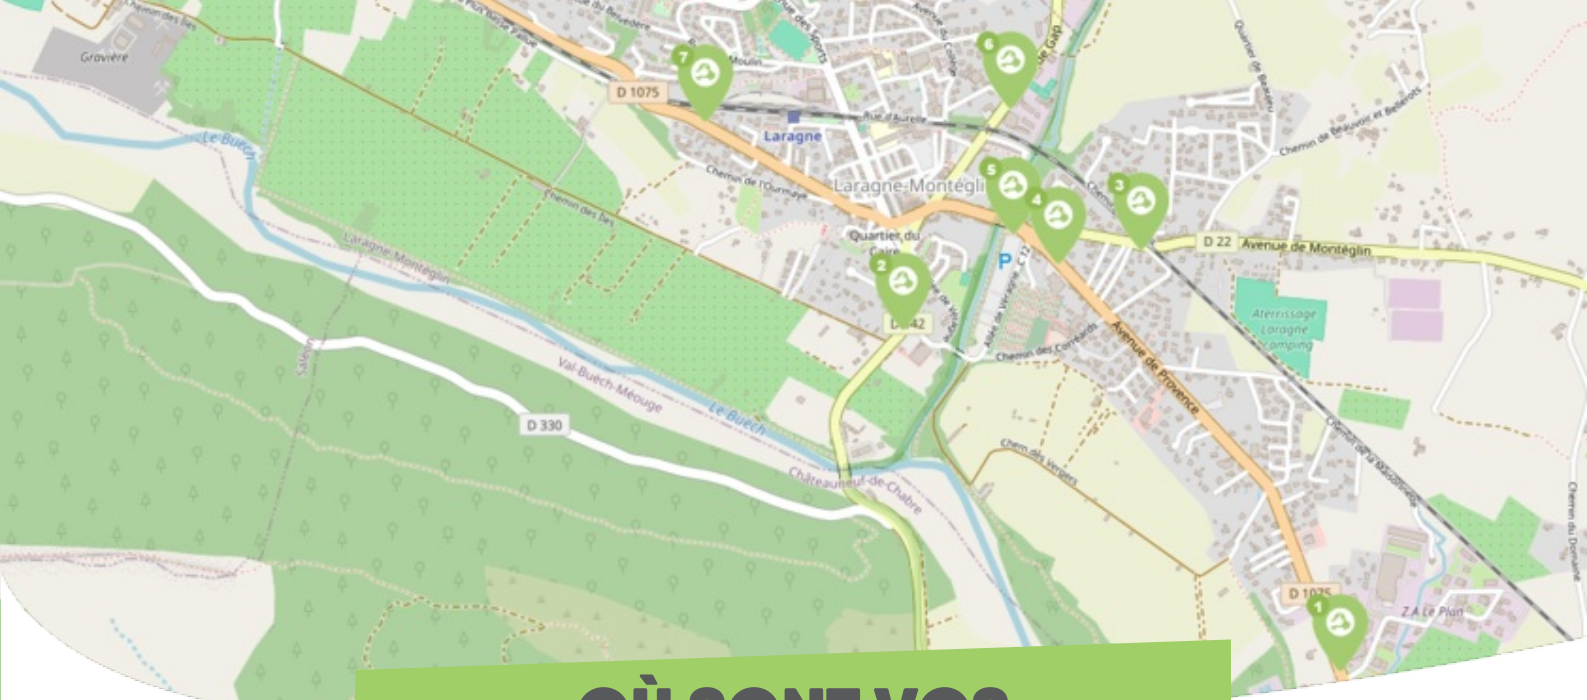

### LARAGNE-MONTÉGLIN SISTERONAIIS-BUËCH

Comme vous le savez, Rezo Pouce est un réseau solidaire pour partager vos trajets du quotidien avec vos voisin·es. Voici quelques informations utiles pour utiliser le Rezo et d'autres modes de transport sur votre commune !

## OÙ SONT VOS *Arrêts sur le Pouce ?*

- 1** **Laragne - Sud** : 106 Avenue de Provence  
**Directions** : Mison - Sisteron
- 2** **Laragne - Dir Méouge** : 24 Avenue du Maquis Morvan  
**Directions** : Lazer - Garde-Colombe - Gap
- 3** **Laragne - Montéglin** : 20 Avenue de Montéglin  
**Directions** : Upaix - Le Poët
- 4** **Laragne centre - Dir Mison** : 27bis Avenue de Provence  
**Directions** : Mison - Sisteron
- 5** **Laragne centre - Dir Nord** : 23 Avenue de Provence  
**Directions** : Lazer - Saléon/Garde-Colombe - Gap
- 6** **Laragne - Dir Gap** : 5 Route de Gap  
**Directions** : Lazer - Ventavon - Gap
- 7** **Laragne - Av de Grenoble** : 36b Avenue de Grenoble  
**Directions** : Garde-Colombe - Montrond - Serres