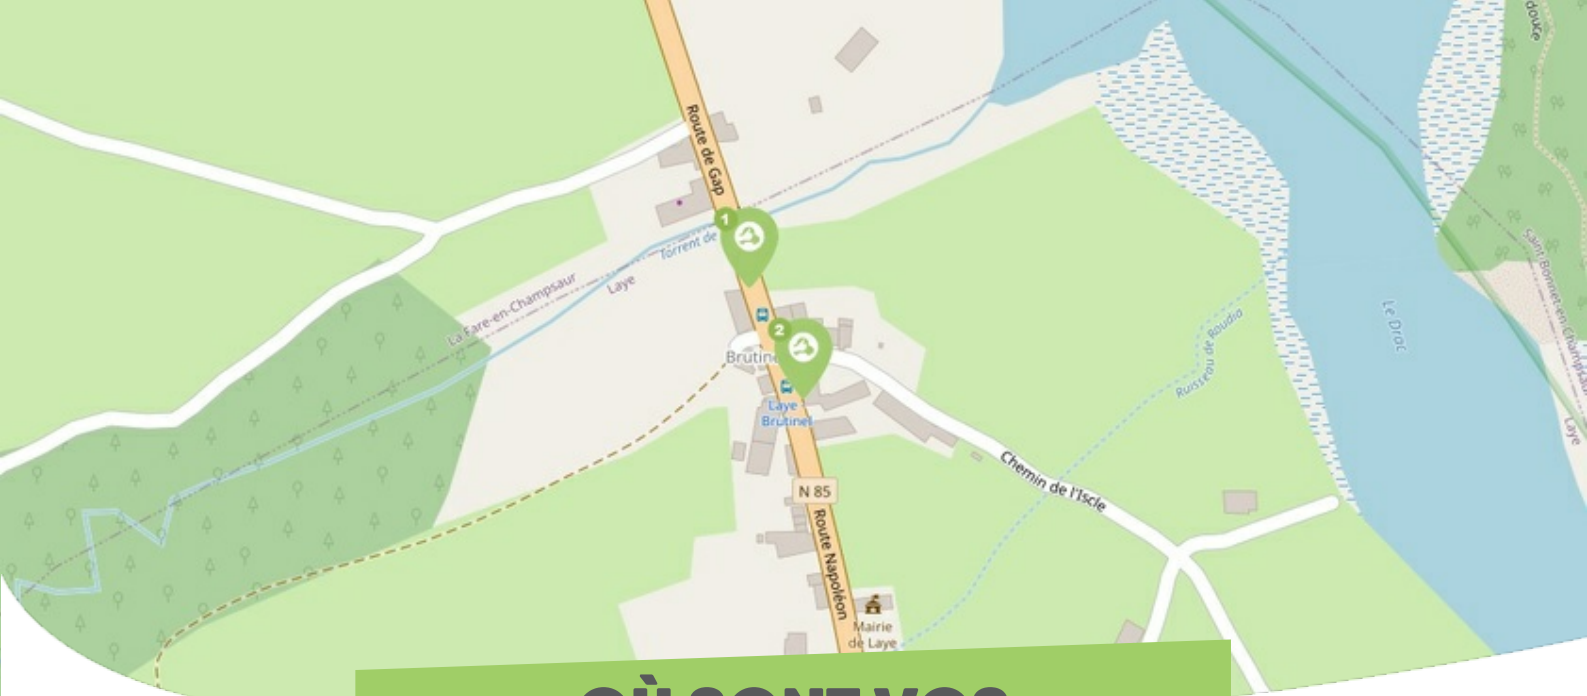

FICHE

Mobilité

LAYE

CHAMPSAUR-VALGAUDEMAR

Comme vous le savez, Rezo Pouce est un réseau solidaire pour partager vos trajets du quotidien avec vos voisin·es. Voici quelques informations utiles pour utiliser le Rezo et d'autres modes de transport sur votre commune !

OÙ SONT VOS Arrêts sur le Pouce ?

1

Brutinel dir Gap : 1 Brutinel

Directions : L'Oratoire - Laye Station - Gap

2

Brutinel dir Saint-Bonnet : 7 Brutinel

Directions : Les Barraques - Saint-Bonnet - Chauffayer

OÙ SONT VOS *Arrêts sur le Pouce ?*

4

Lays Station : 3 Rue Plein Vert

Directions : Brutinel - Les Barraques - Gap

QUELS SONT LES AUTRES

modes de transport ?

EN *bus*

Bus Zou : Ligne 520 Saint-Bonnet – Gap

Circule qu'en période scolaire zone B

www.zou.maregionsud.fr

Contact : 04 13 94 30 50

Bus Transisères - Ligne T91 Grenoble – Gap

www.carsisere.auvergnhonealpes.fr

Communauté de Communes du Champsaur Valgaudemar