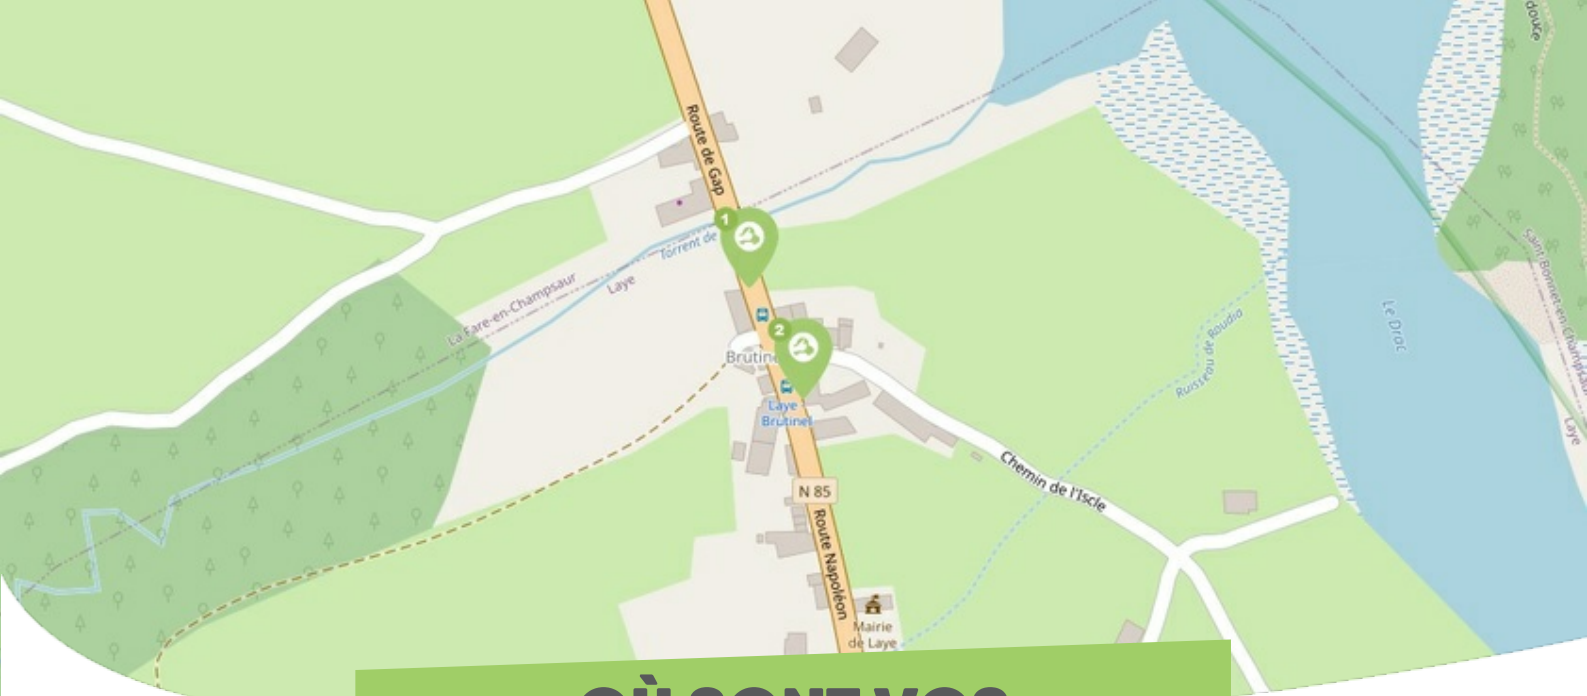

FICHE

Mobilité

LAYE

CHAMPSAUR-VALGAUDEMAR

Comme vous le savez, Rezo Pouce est un réseau solidaire pour partager vos trajets du quotidien avec vos voisin·es. Voici quelques informations utiles pour utiliser le Rezo et d'autres modes de transport sur votre commune !

OÙ SONT VOS Arrêts sur le Pouce ?

1

Brutinel dir Gap : 1 Brutinel
Directions : L'Oratoire - Laye Station - Gap

2

Brutinel dir Saint-Bonnet : 7 Brutinel
Directions : Les Barraques - Saint-Bonnet - Chauffayer

OÙ SONT VOS *Arrêts sur le Pouce ?*

4

Lays Station : 3 Rue Plein Vert

Directions : Brutinel - Les Barraques - Gap

QUELS SONT LES AUTRES

modes de transport ?

EN *bus*

Bus Zou : Ligne 520 Saint-Bonnet – Gap

Circule qu'en période scolaire zone B

www.zou.maregionsud.fr

Contact : 04 13 94 30 50

Bus Transisères - Ligne T91 Grenoble – Gap

www.carsisere.auvergnhonealpes.fr

Communauté de Communes du Champsaur Valgaudemar