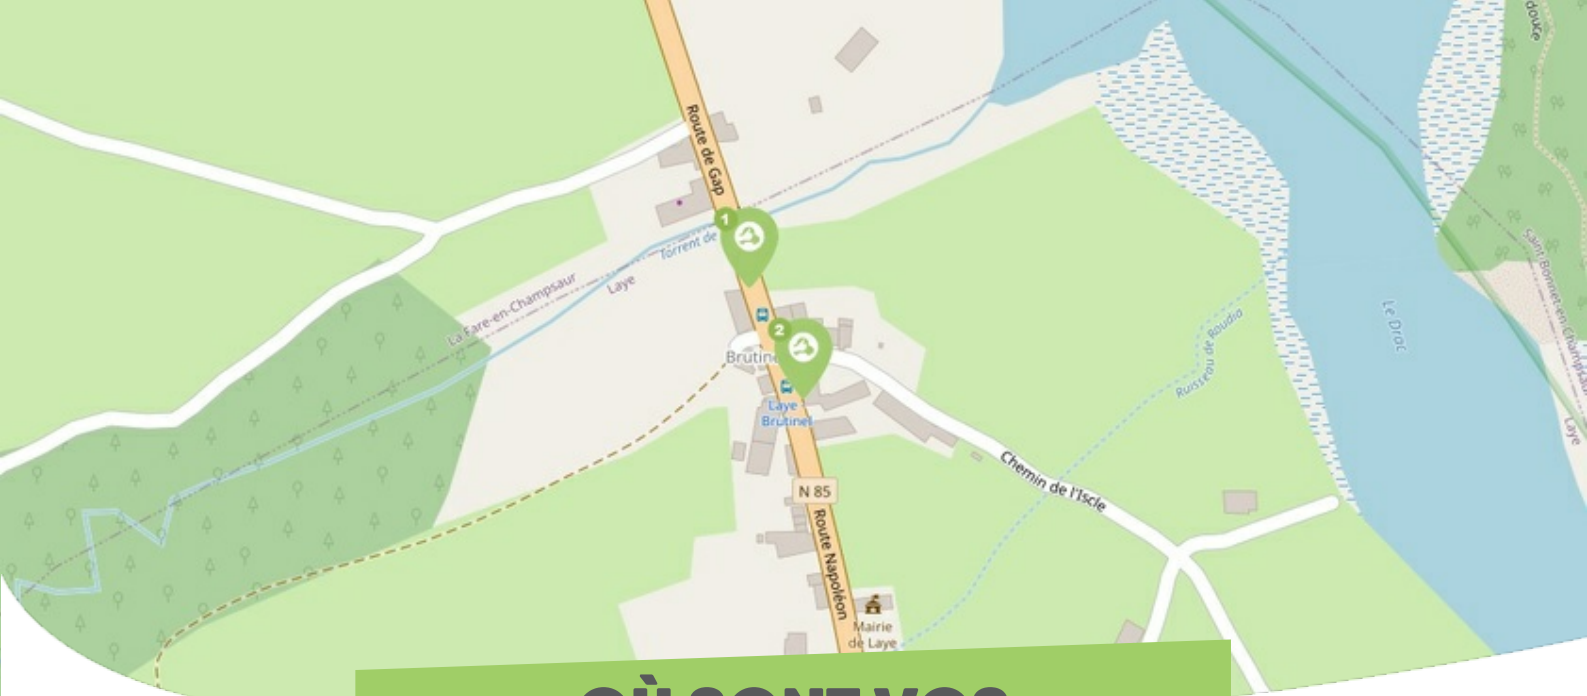

### LAYE

CHAMPSAUR-VALGAUDEMAR

Comme vous le savez, Rezo Pouce est un réseau solidaire pour partager vos trajets du quotidien avec vos voisin·es. Voici quelques informations utiles pour utiliser le Rezo et d'autres modes de transport sur votre commune !

# OÙ SONT VOS Arrêts sur le Pouce ?

1

**Brutinel dir Gap** : 1 Brutinel  
**Directions** : L'Oratoire - Laye Station - Gap

2

**Brutinel dir Saint-Bonnet** : 7 Brutinel  
**Directions** : Les Barraques - Saint-Bonnet - Chauffayer

## OÙ SONT VOS *Arrêts sur le Pouce ?*

4

**Lays Station** : 3 Rue Plein Vert

**Directions** : Brutinel - Les Barraques - Gap