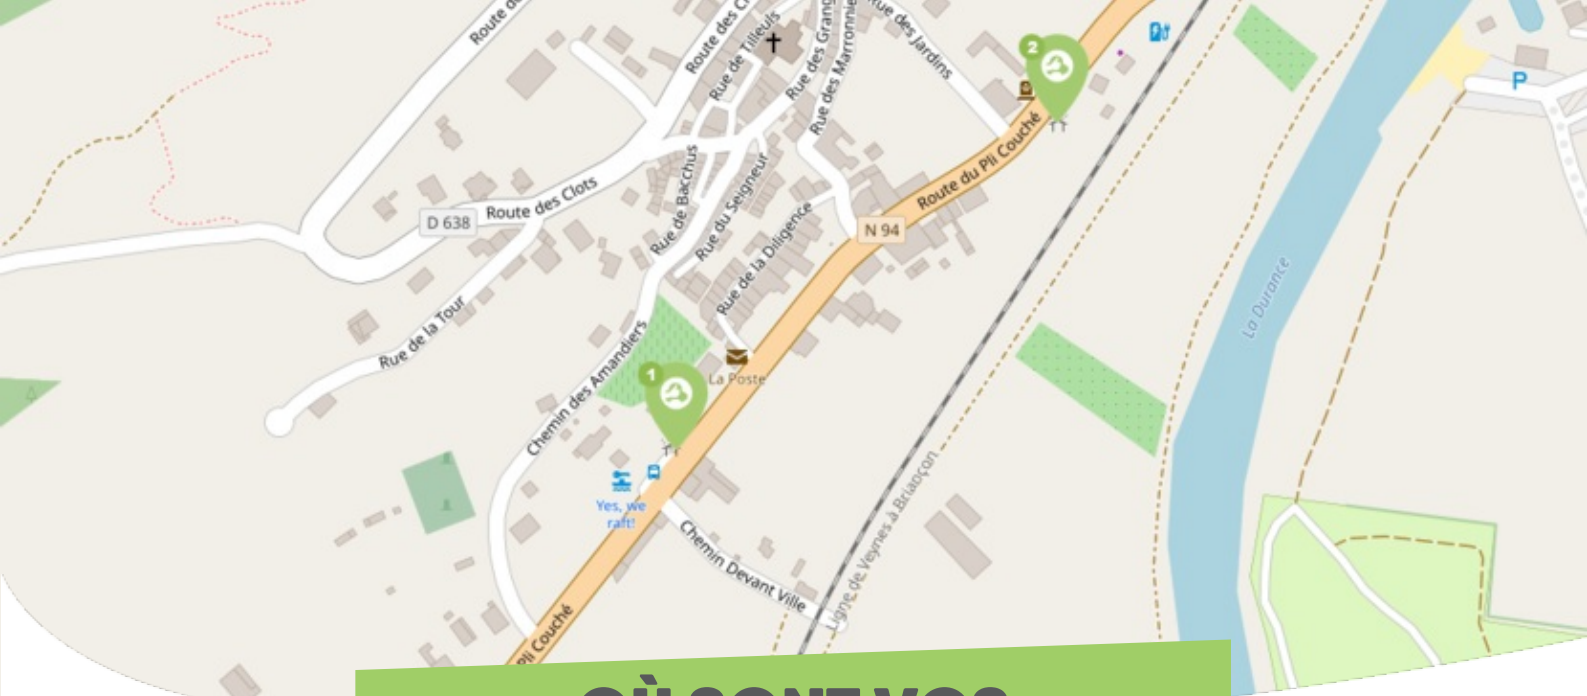

OÙ SONT VOS *Arrêts sur le Pouce ?*

1. **1** **Mairie** : 426 Route du Pli Couché
   Directions : Embrun
2. **2** **Bureau d'Information Touristique** : 109 Route du Pli Couché
   Directions : Guillestre