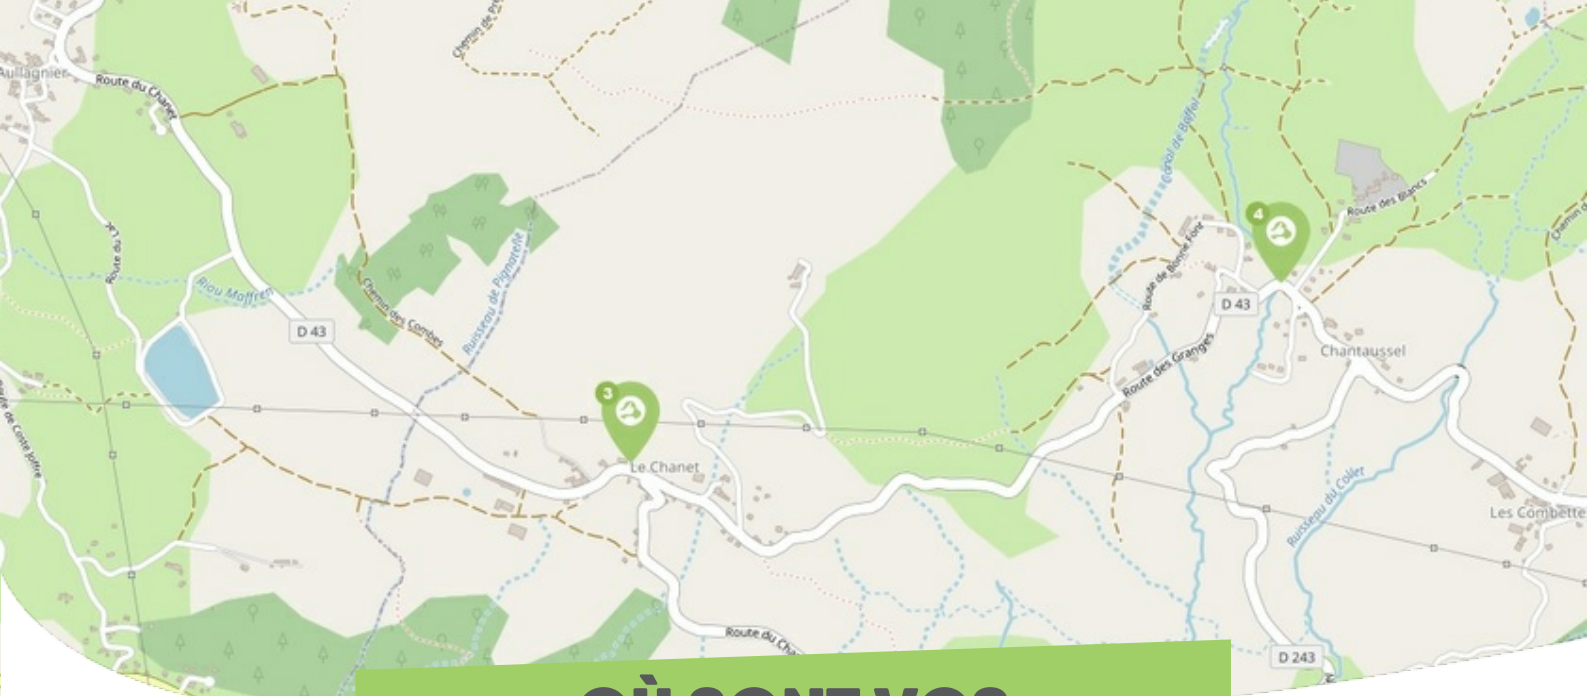

FICHE

Mobilité

SAINT-JULIEN-EN-CHAMPSAUR CHAMPSAUR-VALGAUDEMAR

Comme vous le savez, Rezo Pouce est un réseau solidaire pour partager vos trajets du quotidien avec vos voisin·es. Voici quelques informations utiles pour utiliser le Rezo et d'autres modes de transport sur votre commune !

OÙ SONT VOS *Arrêts sur le Pouce ?*

- 1** **Saint-Julien en Champsaur Le Village** : 10 Route du Bresset
Directions : Chantaussel - Chabottes - Saint-Bonnet
- 2** **Le Plan d'eau** : 135 Route de la Tallia
Directions : Saint-Julien- en Champsaur - Chabottes - Orcières

OÙ SONT VOS *Arrêts sur le Pouce ?*

- 3** **Le Chanet** : 263 Route de Champ Rouy
Directions : Chantausse - Saint-Julien Village - IAullagnier
- 4** **Chantausse** : 560 Route des Granges
Directions : Saint-Bonnet - Saint-Julien Village