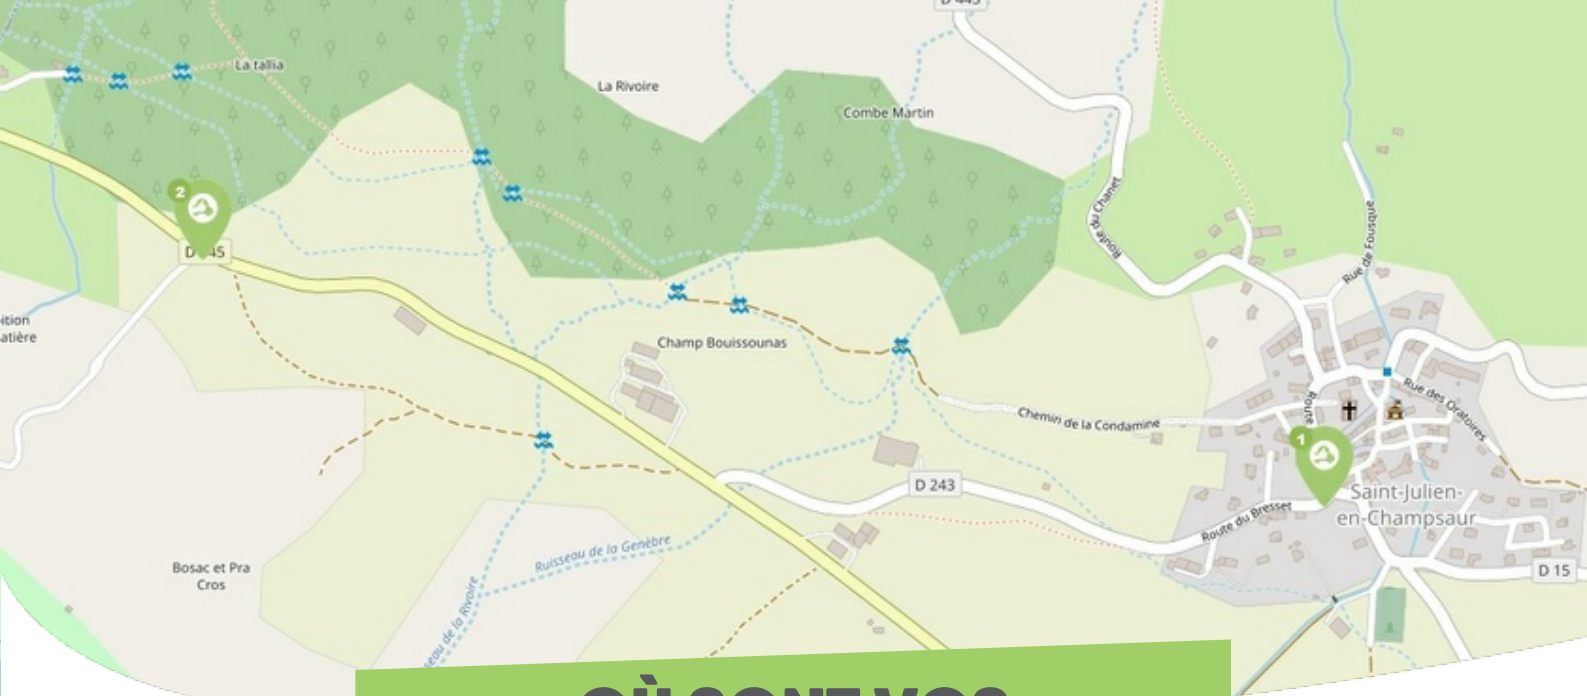

FICHE

Mobilité

SAINT-JULIEN-EN-CHAMPSAUR CHAMPSAUR-VALGAUDEMAR

Comme vous le savez, Rezo Pouce est un réseau solidaire pour partager vos trajets du quotidien avec vos voisin·es. Voici quelques informations utiles pour utiliser le Rezo et d'autres modes de transport sur votre commune !

OÙ SONT VOS *Arrêts sur le Pouce ?*

- 1** **Saint-Julien en Champsaur Le Village** : 10 Route du Bresset
Directions : Chantaussel - Chabottes - Saint-Bonnet
- 2** **Le Plan d'eau** : 135 Route de la Tallia
Directions : Saint-Julien- en Champsaur - Chabottes - Orcières

OÙ SONT VOS *Arrêts sur le Pouce ?*

- 3** **Le Chanet** : 263 Route de Champ Rouy
Directions : Chantausse - Saint-Julien Village - IAullagnier
- 4** **Chantausse** : 560 Route des Granges
Directions : Saint-Bonnet - Saint-Julien Village