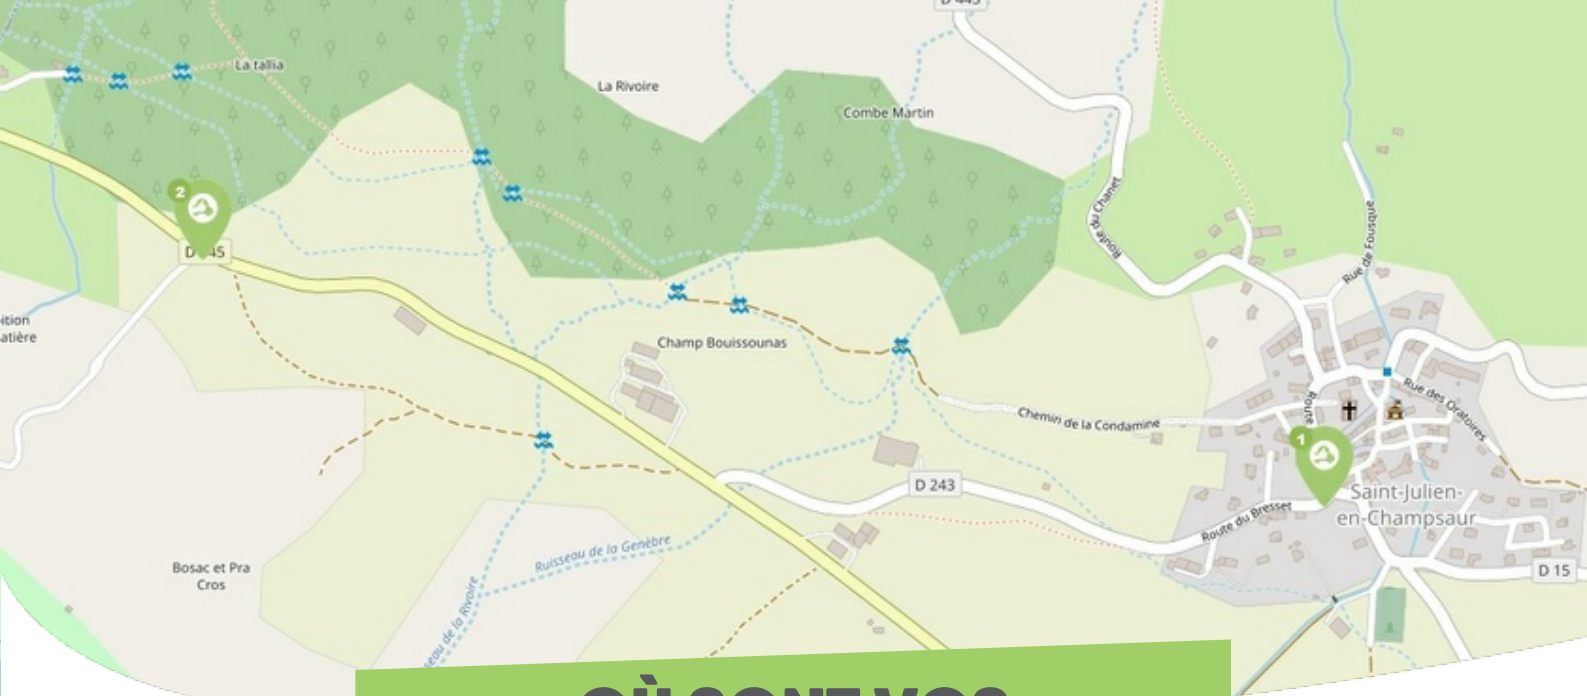

## SAINT-JULIEN-EN-CHAMPSAUR CHAMPSAUR-VALGAUDEMAR

Comme vous le savez, Rezo Pouce est un réseau solidaire pour partager vos trajets du quotidien avec vos voisin·es. Voici quelques informations utiles pour utiliser le Rezo et d'autres modes de transport sur votre commune !

## OÙ SONT VOS *Arrêts sur le Pouce ?*

- 1** **Saint-Julien en Champsaur Le Village** : 10 Route du Bresset  
**Directions** : Chantassel - Chabottes - Saint-Bonnet
- 2** **Le Plan d'eau** : 135 Route de la Tallia  
**Directions** : Saint-Julien- en Champsaur - Chabottes - Orcières

## OÙ SONT VOS *Arrêts sur le Pouce ?*

- 3** **Le Chanet** : 263 Route de Champ Rouy  
**Directions** : Chantausseil - Saint-Julien Village - IAullagnier
- 4** **Chantausseil** : 560 Route des Granges  
**Directions** : Saint-Bonnet - Saint-Julien Village