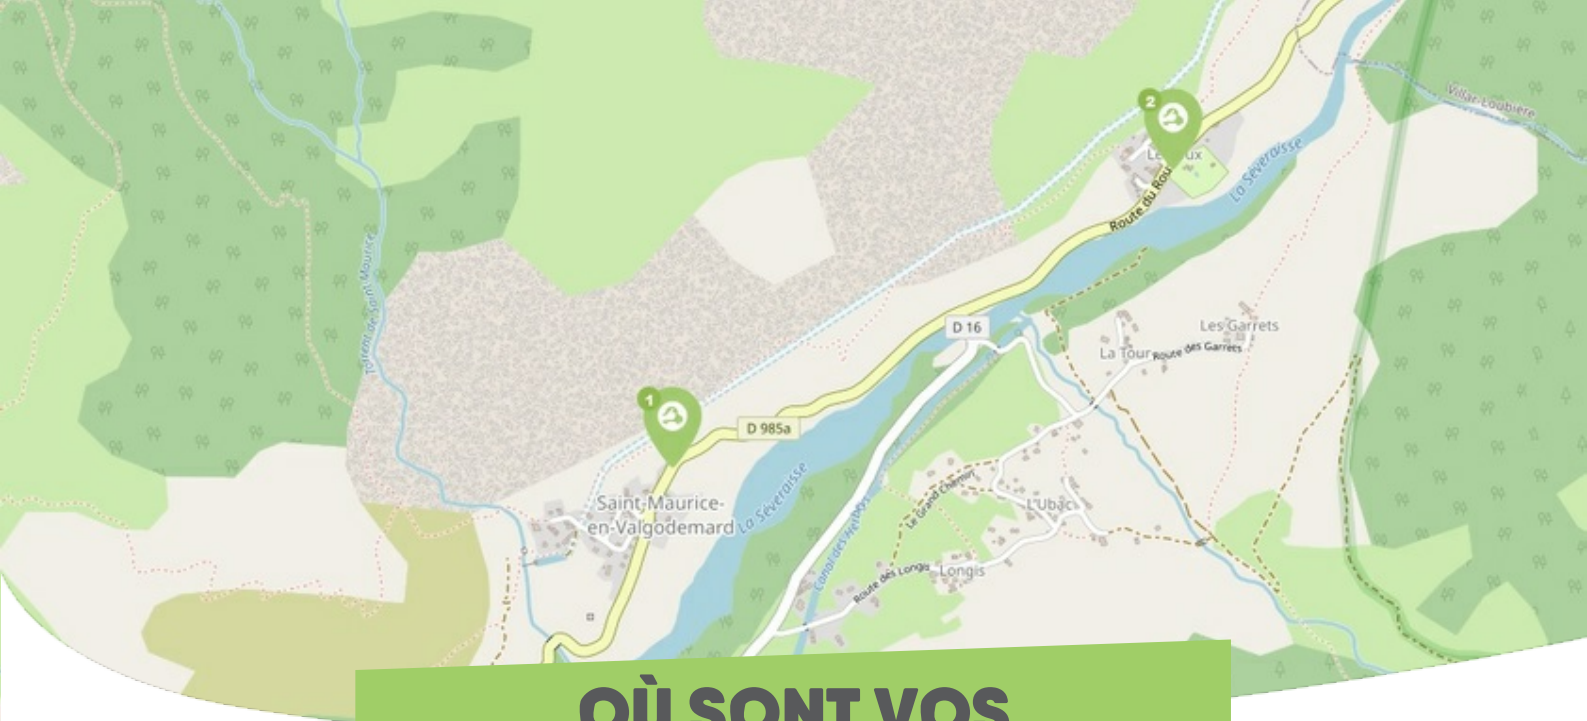

FICHE

Mobilité

SAINT-MAURICE-EN- VALGODEMARD CHAMPSAUR-VALGAUDEMAR

Comme vous le savez, Rezo Pouce est un réseau solidaire pour partager vos trajets du quotidien avec vos voisin·es. Voici quelques informations utiles pour utiliser le Rezo et d'autres modes de transport sur votre commune !

OÙ SONT VOS *Arrêts sur le Pouce ?*

- 1** **Saint-Maurice village** : 261 Route de Saint Maurice
Directions : Le Roux - La Chapelle - Saint-Firmin
- 2** **Le Roux village** : 137 Route du Roux
Directions : Villard-Loubière - La Chapelle - Saint-Firmin