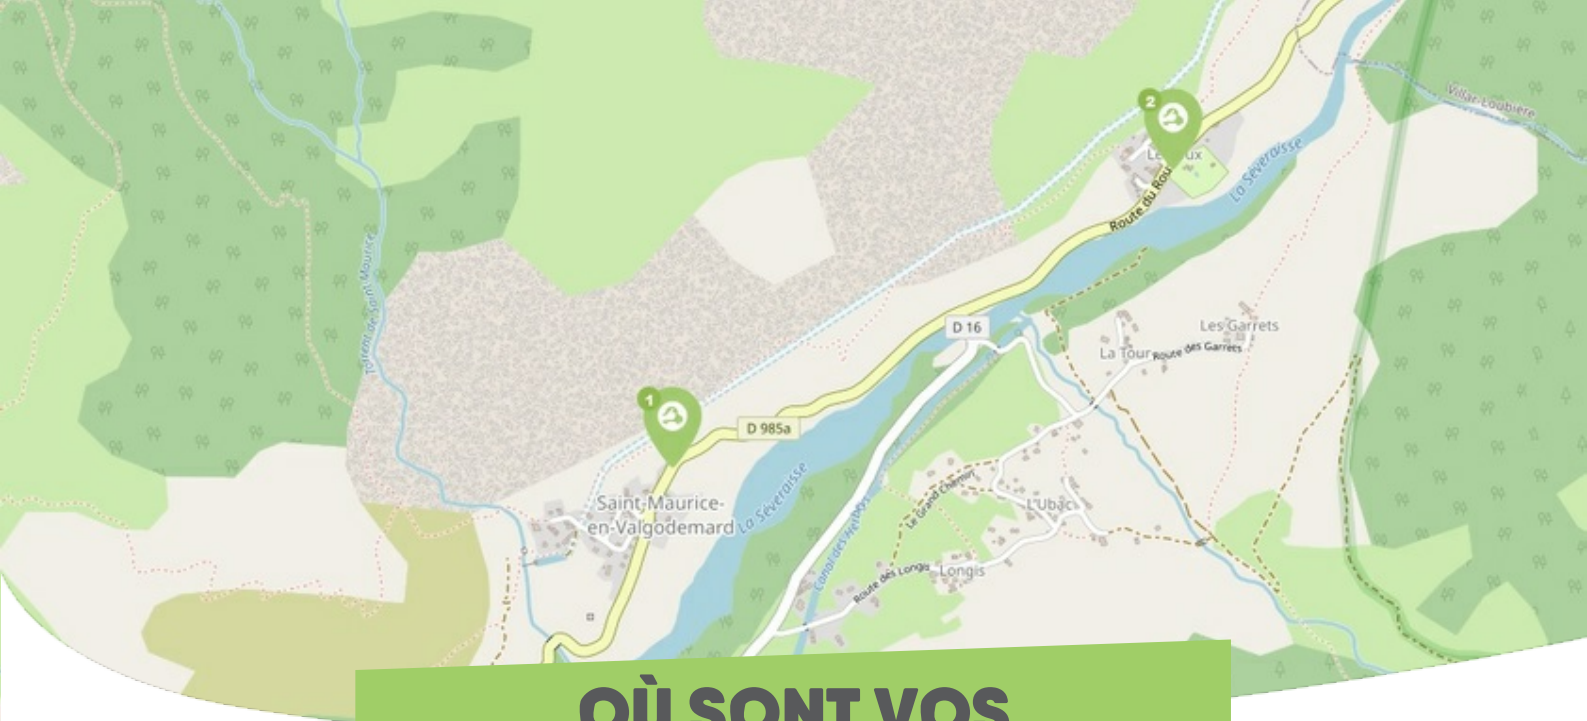

### SAINT-MAURICE-EN- VALGODEMARD CHAMPSAUR-VALGAUDEMAR

Comme vous le savez, Rezo Pouce est un réseau solidaire pour partager vos trajets du quotidien avec vos voisin·es. Voici quelques informations utiles pour utiliser le Rezo et d'autres modes de transport sur votre commune !

## OÙ SONT VOS *Arrêts sur le Pouce ?*

- 1** **Saint-Maurice village** : 261 Route de Saint Maurice  
**Directions** : Le Roux - La Chapelle - Saint-Firmin
- 2** **Le Roux village** : 137 Route du Roux  
**Directions** : Villard-Loubière - La Chapelle - Saint-Firmin