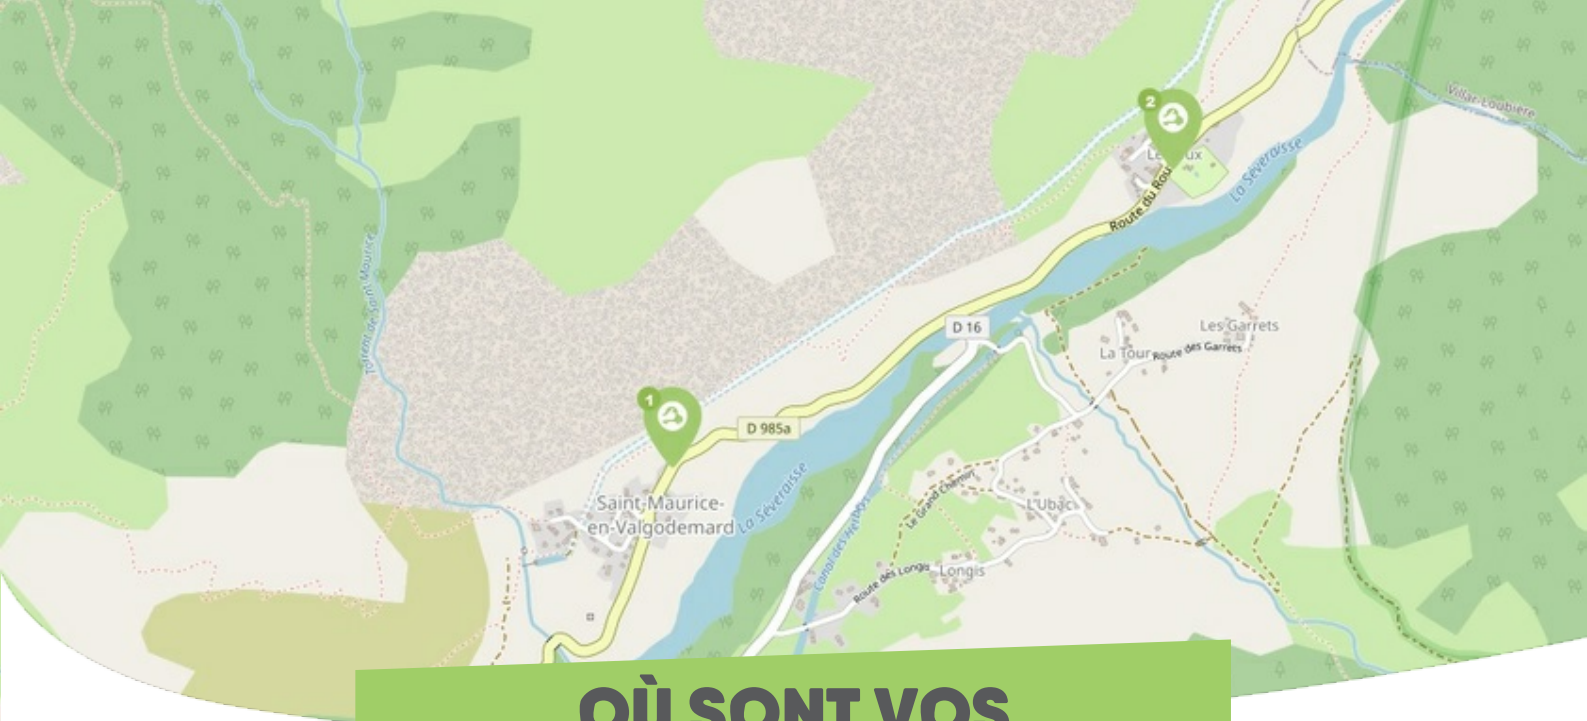

OÙ SONT VOS *Arrêts sur le Pouce ?*

1. **1** **Saint-Maurice village** : 261 Route de Saint Maurice
   Directions : Le Roux - La Chapelle - Saint-Firmin
2. **2** **Le Roux village** : 137 Route du Roux
   Directions : Villard-Loubière - La Chapelle - Saint-Firmin