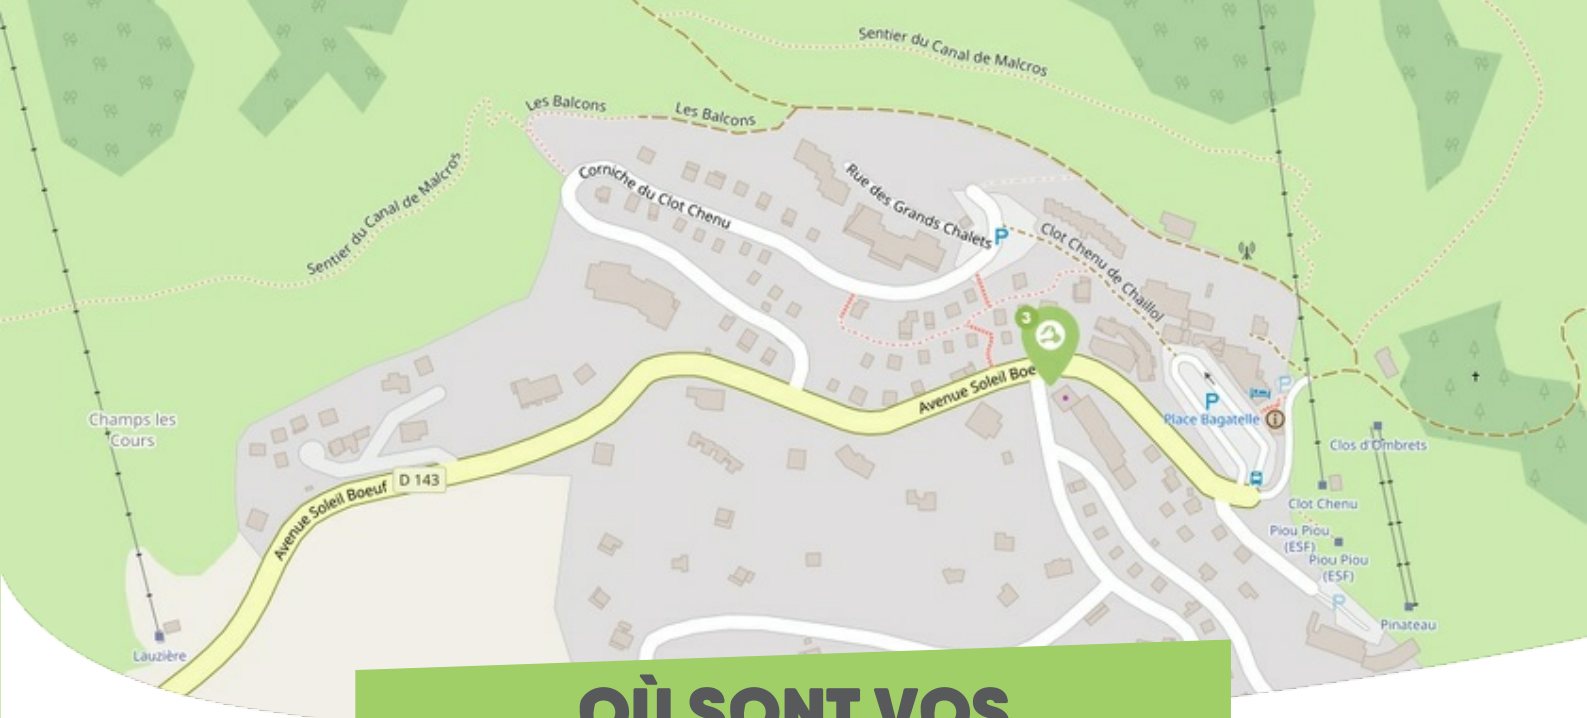

1

Chaillol Village : 32 Route de Fontbonne
Directions : Chaillol station - St-Bonnet - Chabottes

2

La Villette : 49 Route de Chaillol
Directions : Chabottes - Saint-Bonnet - Chaillol

OÙ SONT VOS Arrêts sur le Pouce ?

3

Chaillol Station : 19 Avenue Soleil Boeuf

Directions : Chaillol village - Saint-Bonnet - Saint-Julien

QUELS SONT LES AUTRES

modes de transport ?

EN *bus*

Bus Zou : Ligne 525 Saint Michel de Chaillol – Chabottes (aller-retour)