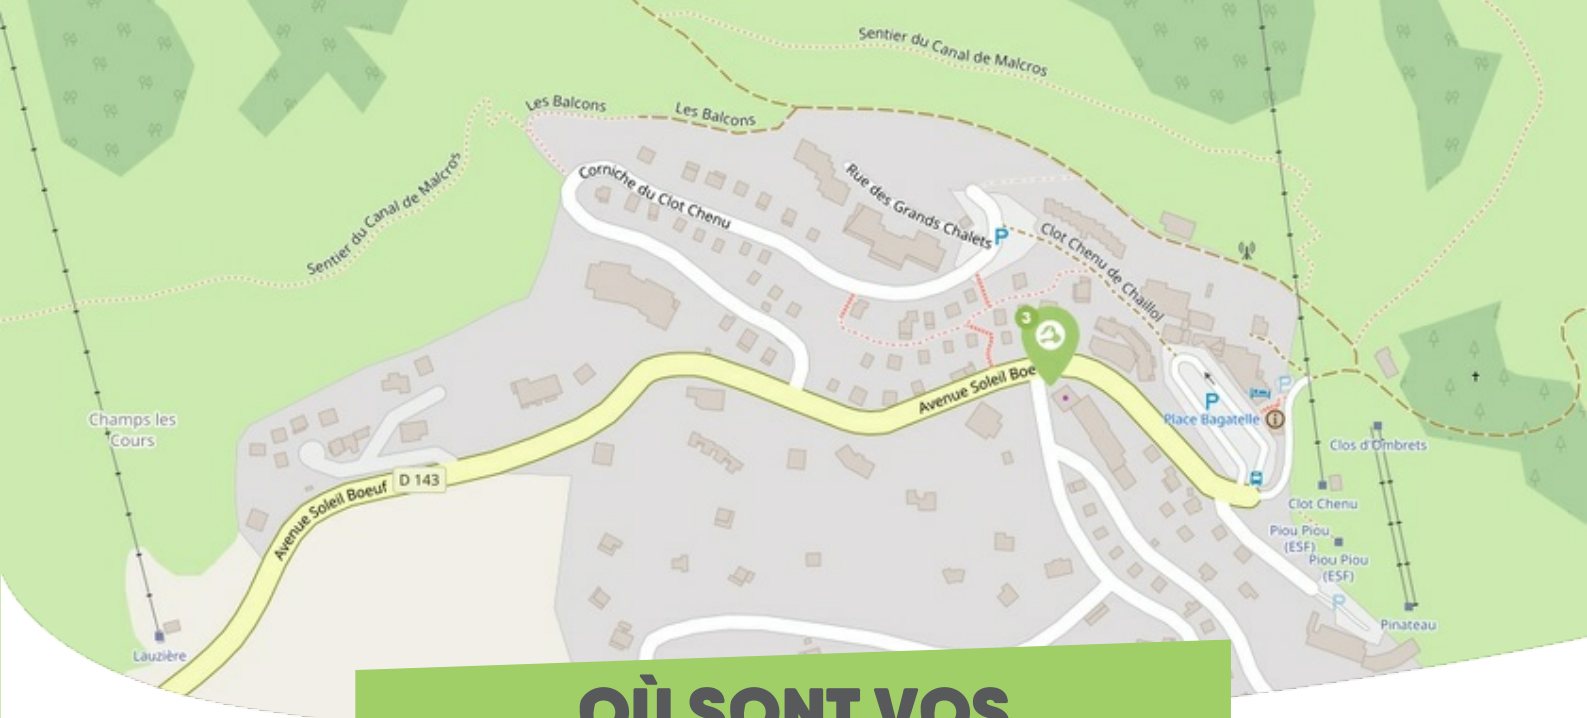

Arrêts sur le Pouce ?

1

Chaillol Village : 32 Route de Fontbonne
Directions : Chaillol station - St-Bonnet - Chabottes

2

La Villette : 49 Route de Chaillol
Directions : Chabottes - Saint-Bonnet - Chaillol

OÙ SONT VOS Arrêts sur le Pouce ?

3

Chaillol Station : 19 Avenue Soleil Boeuf

Directions : Chaillol village - Saint-Bonnet - Saint-Julien

QUELS SONT LES AUTRES

modes de transport ?

EN *bus*

Bus Zou : Ligne 525 Saint Michel de Chaillol – Chabottes (aller-retour)