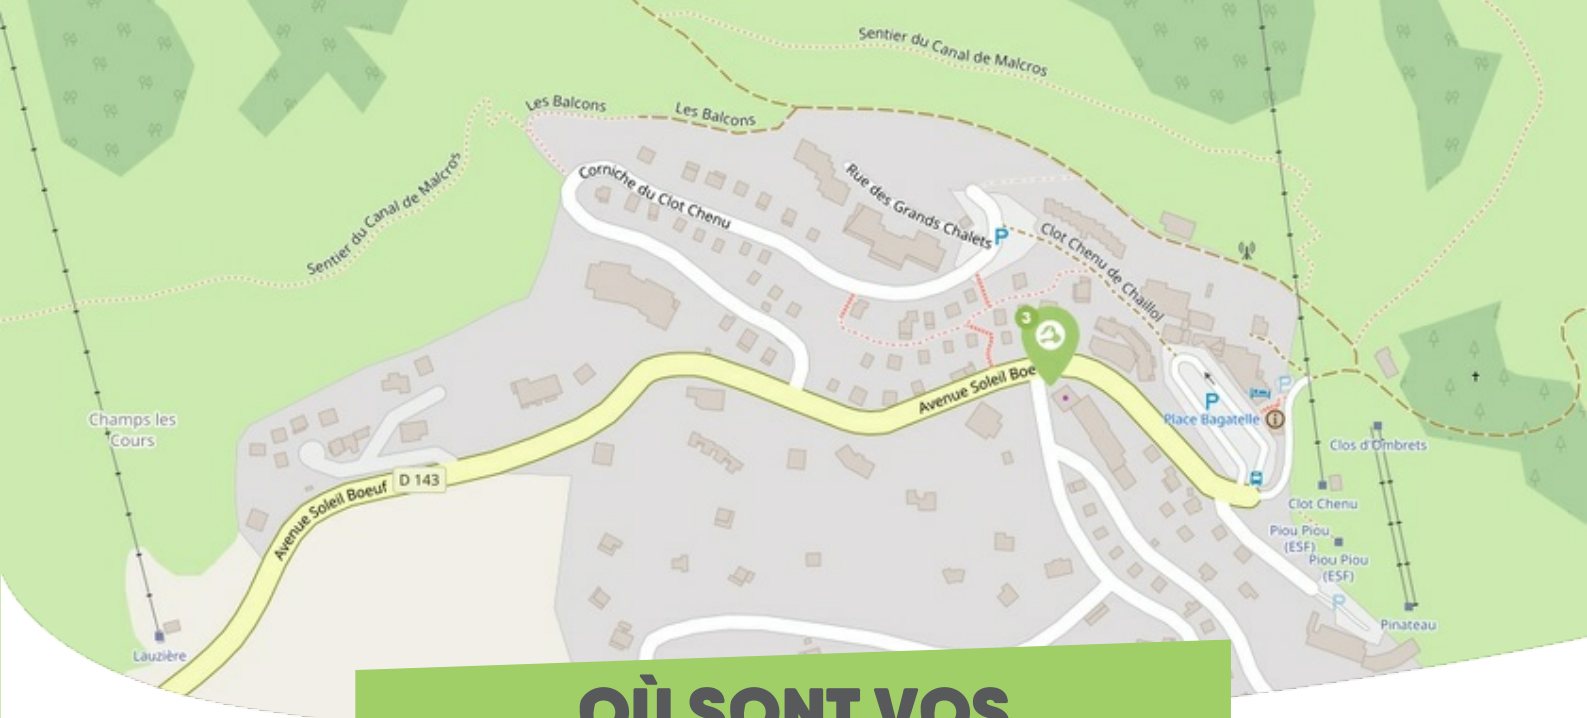

FICHE

Mobilité

SAINT-MICHEL-DE-CHAILLOL CHAMPSAUR-VALGAUDEMAR

Comme vous le savez, Rezo Pouce est un réseau solidaire pour partager vos trajets du quotidien avec vos voisin·es. Voici quelques informations utiles pour utiliser le Rezo et d'autres modes de transport sur votre commune !

OÙ SONT VOS *Arrêts sur le Pouce ?*

- 1** **Chaillol Village** : 32 Route de Fontbonne
Directions : Chaillol station - St-Bonnet - Chabottes
- 2** **La Villette** : 49 Route de Chaillol
Directions : Chabottes - Saint-Bonnet - Chaillol

OÙ SONT VOS Arrêts sur le Pouce ?

3

Chaillol Station : 19 Avenue Soleil Boeuf

Directions : Chaillol village - Saint-Bonnet - Saint-Julien

QUELS SONT LES AUTRES

modes de transport ?

EN *bus*

Bus Zou : Ligne 525 Saint Michel de Chaillol – Chabottes (aller-retour)