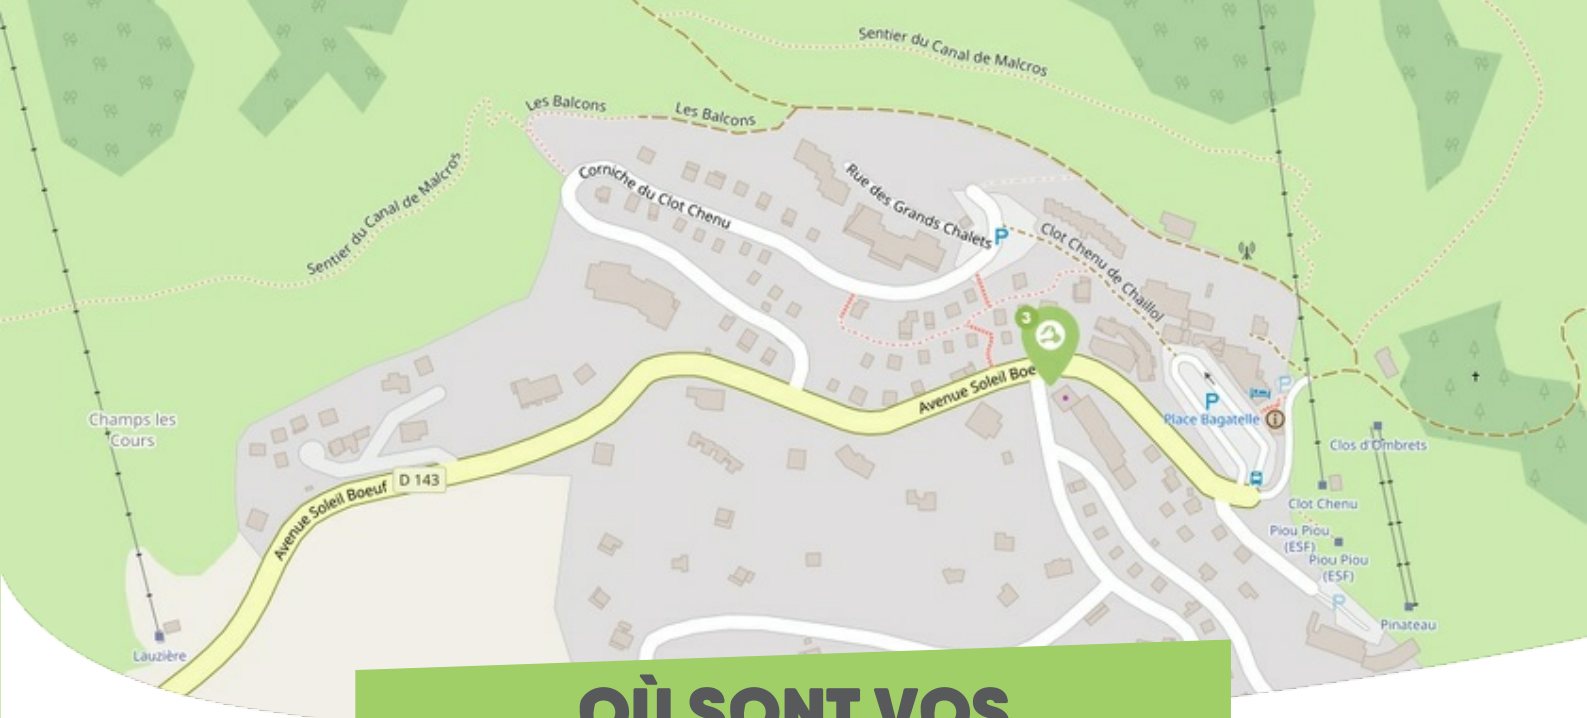

## OÙ SONT VOS *Arrêts sur le Pouce ?*

- 1** **Chaillol Village** : 32 Route de Fontbonne  
**Directions** : Chaillol station - St-Bonnet - Chabottes
- 2** **La Villette** : 49 Route de Chaillol  
**Directions** : Chabottes - Saint-Bonnet - Chaillol

# OÙ SONT VOS Arrêts sur le Pouce ?

3

**Chaillol Station** : 19 Avenue Soleil Boeuf

**Directions** : Chaillol village - Saint-Bonnet - Saint-Julien