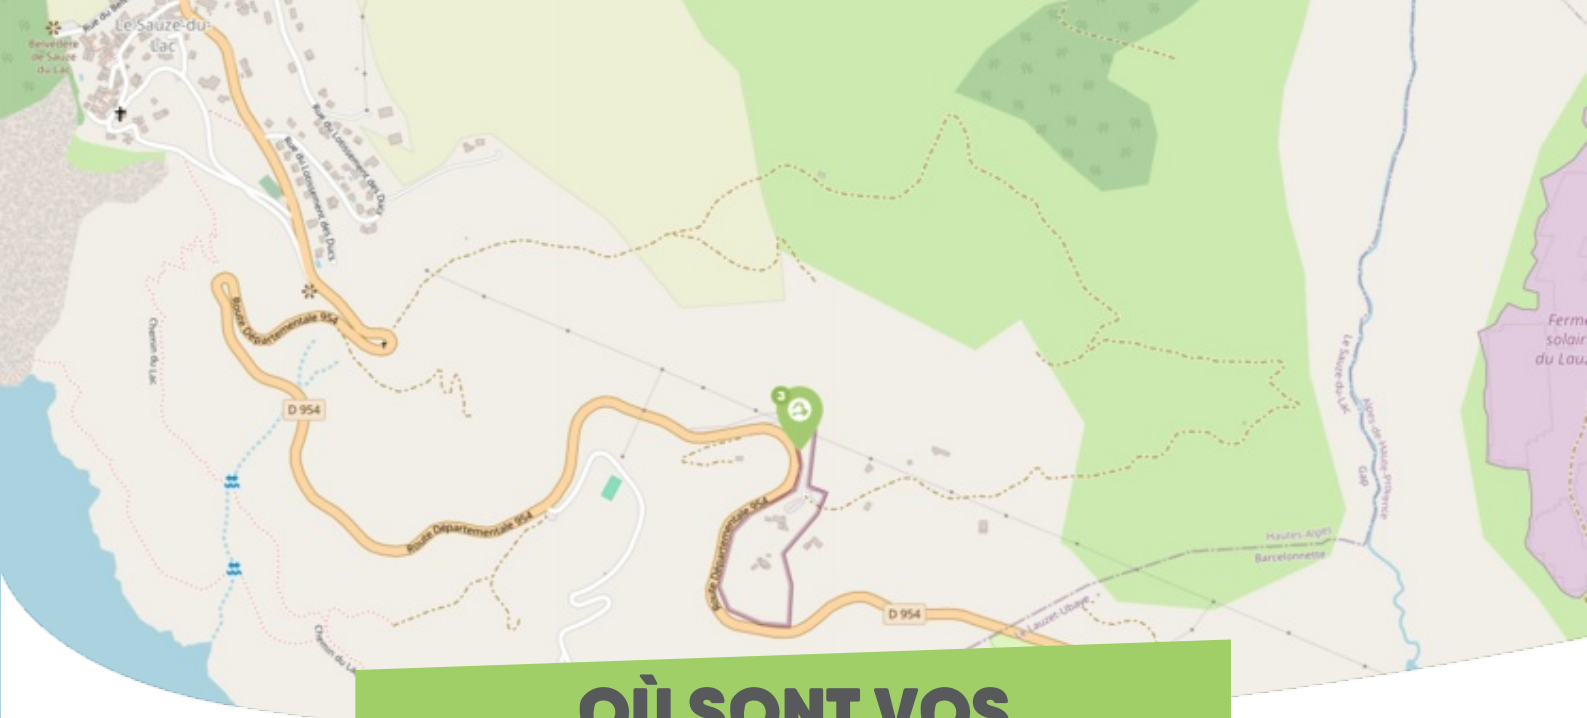

FICHE

Mobilité

LE SAUZE-DU-LAC SERRE PONÇON

Comme vous le savez, Rezo Pouce est un réseau solidaire pour partager vos trajets du quotidien avec vos voisin·es. Voici quelques informations utiles pour utiliser le Rezo et d'autres modes de transport sur votre commune !

OÙ SONT VOS *Arrêts sur le Pouce ?*

- 1** **Le Sauze-du-Lac - Le Village** : 45 Rue du Forgeron
Directions : Savines-le-Lac - Embrun - Gap
- 2** **Le Sauze-du-Lac - Le Village** : 36 Rue du Forgeron
Directions : Le Lauzet-Ubaye

OÙ SONT VOS *Arrêts sur le Pouce ?*

3

Le Sauze-du-Lac - Parc Animalier : 34 Chemin des Grisons

Directions : Savines-le-Lac - Embrun - Gap

OÙ SONT VOS
Arrêts sur le Pouce ?

OÙ SONT VOS
Arrêts sur le Pouce ?