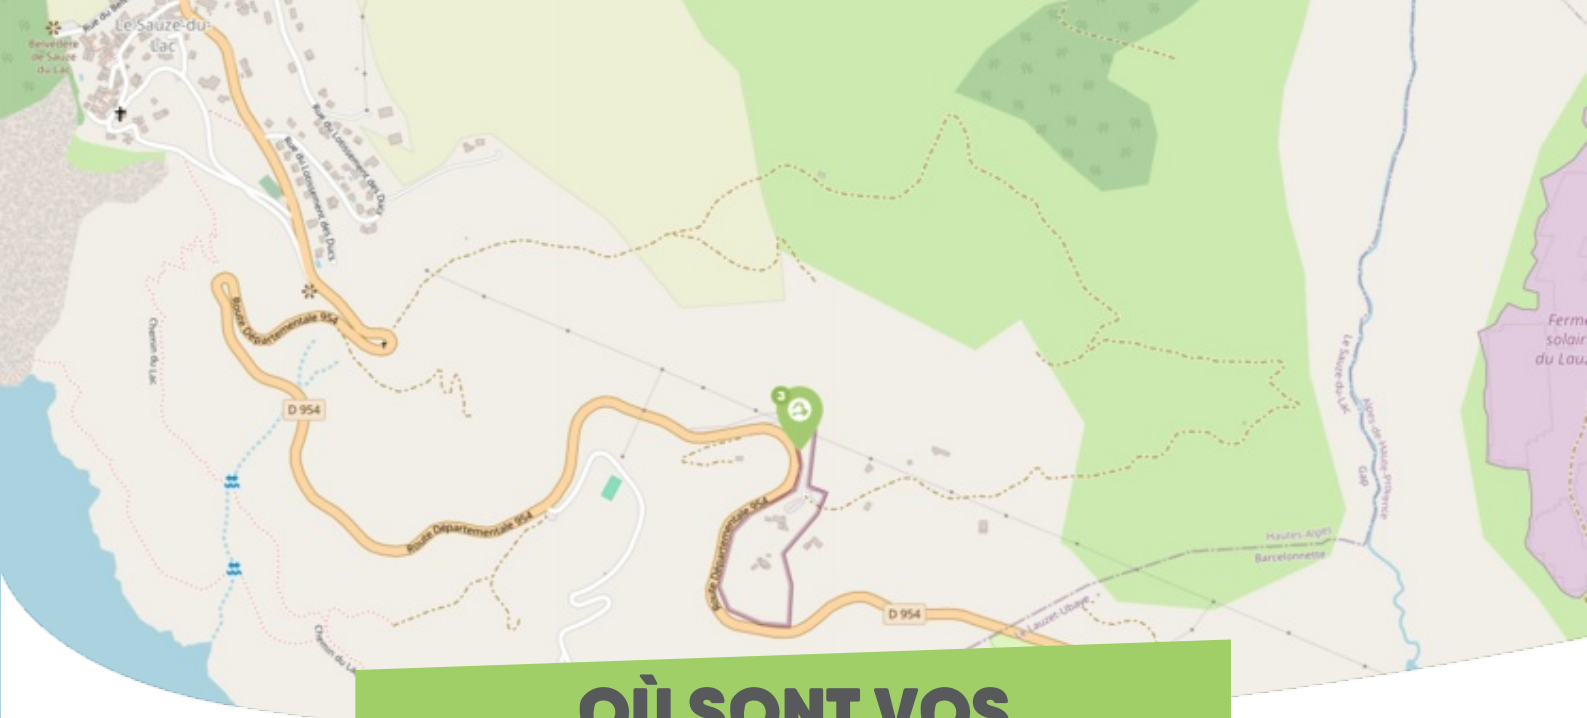

FICHE

Mobilité

LE SAUZE-DU-LAC SERRE PONÇON

Comme vous le savez, Rezo Pouce est un réseau solidaire pour partager vos trajets du quotidien avec vos voisin·es. Voici quelques informations utiles pour utiliser le Rezo et d'autres modes de transport sur votre commune !

OÙ SONT VOS *Arrêts sur le Pouce ?*

- 1** **Le Sauze-du-Lac - Le Village** : 45 Rue du Forgeron
Directions : Savines-le-Lac - Embrun - Gap
- 2** **Le Sauze-du-Lac - Le Village** : 36 Rue du Forgeron
Directions : Le Lauzet-Ubaye

OÙ SONT VOS

Arrêts sur le Pouce ?

3

Le Sauze-du-Lac - Parc Animalier : 34 Chemin des Grisons

Directions : Savines-le-Lac - Embrun - Gap

OÙ SONT VOS
Arrêts sur le Pouce ?

OÙ SONT VOS
Arrêts sur le Pouce ?

QUELS SONT LES AUTRES