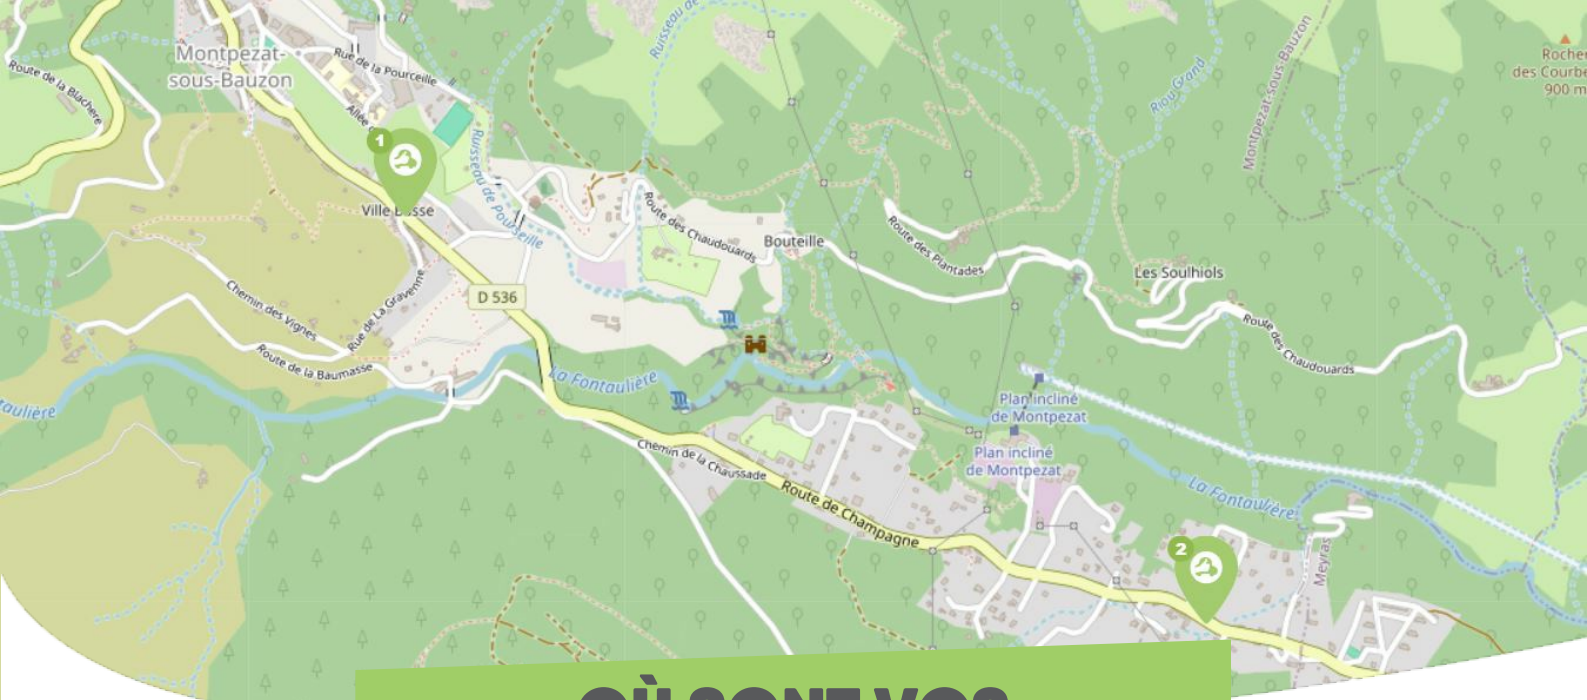

OÙ SONT VOS *Arrêts sur le Pouce ?*

- **1** **Montpezat-sous-Bauzon** : 1 Rue de Gravenne
  Directions : Chirols - Meyras
- **2** **Montpezat-sous-Bauzon - Champagne** : 1685 Quartier Champagne
  Directions : Chirols - Meyras - Lalevade-d'Ardèche

ET AUX *alentours...*

- **Rond point de Millet** : 996 Route de Montélimar
  Directions : Lalevade-d'Ardèche
- **Médiathèque d'Aubenas** : 2 Boulevard Camille Laprade
  Directions : Lalevade-d'Ardèche