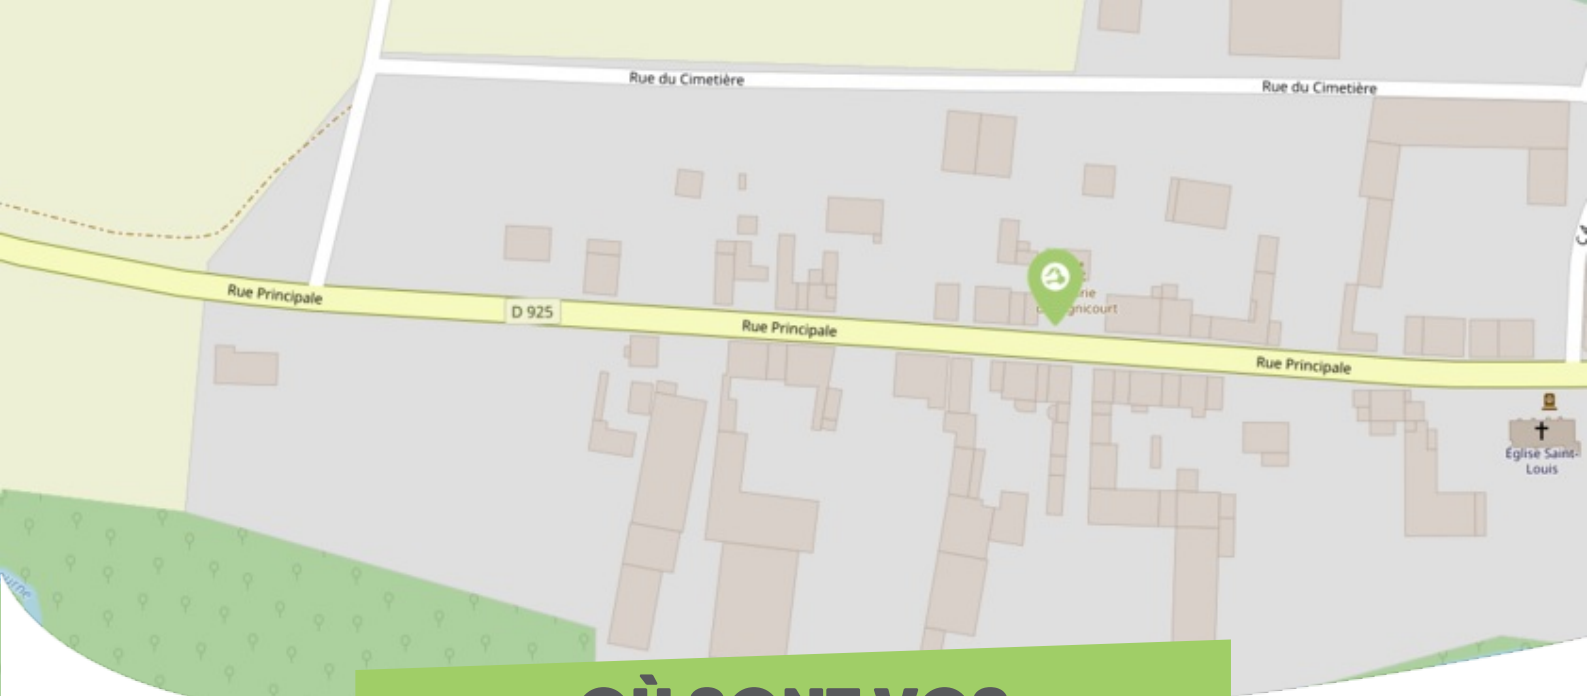

OÙ SONT VOS *Arrêts sur le Pouce ?*

Rue du Moulin : Rue du Moulin

Directions : Blanzay La Salonnaise - Asfeld

Route de Bellevue : Route de Bellevue

Directions : Balham - Gomont - Blanzay La Salonnaise