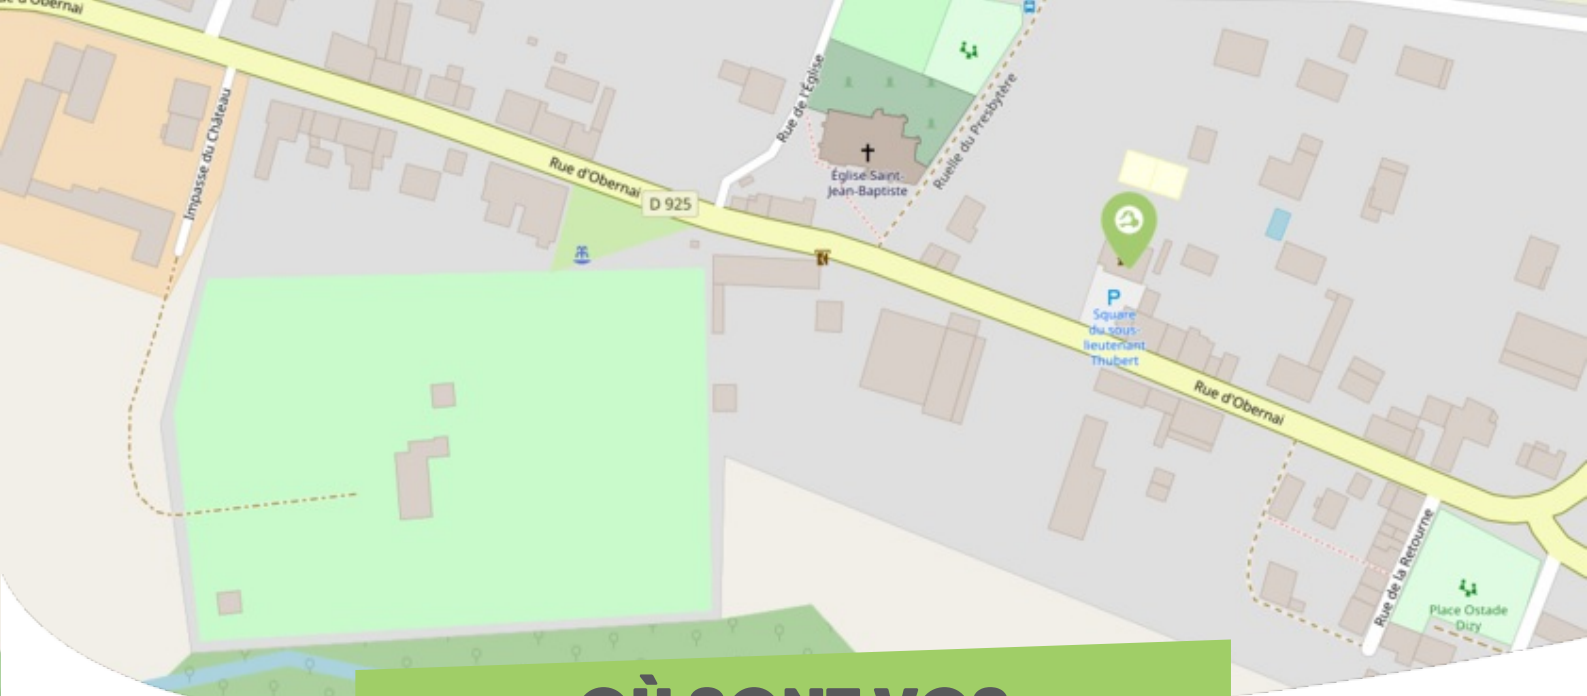

### BRIENNE-SUR-AISNE PAYS RETHÉLOIS

Comme vous le savez, Rezo Pouce est un réseau solidaire pour partager vos trajets du quotidien avec vos voisin·es. Voici quelques informations utiles pour utiliser le Rezo et d'autres modes de transport sur votre commune !

# OÙ SONT VOS Arrêts sur le Pouce ?

**Square Sous-Lieutenant-De-Thubert** : Rue d'Obernai

**Directions** : Poilcourt Sydney - Neuchâtel Sur Aisne - Reims