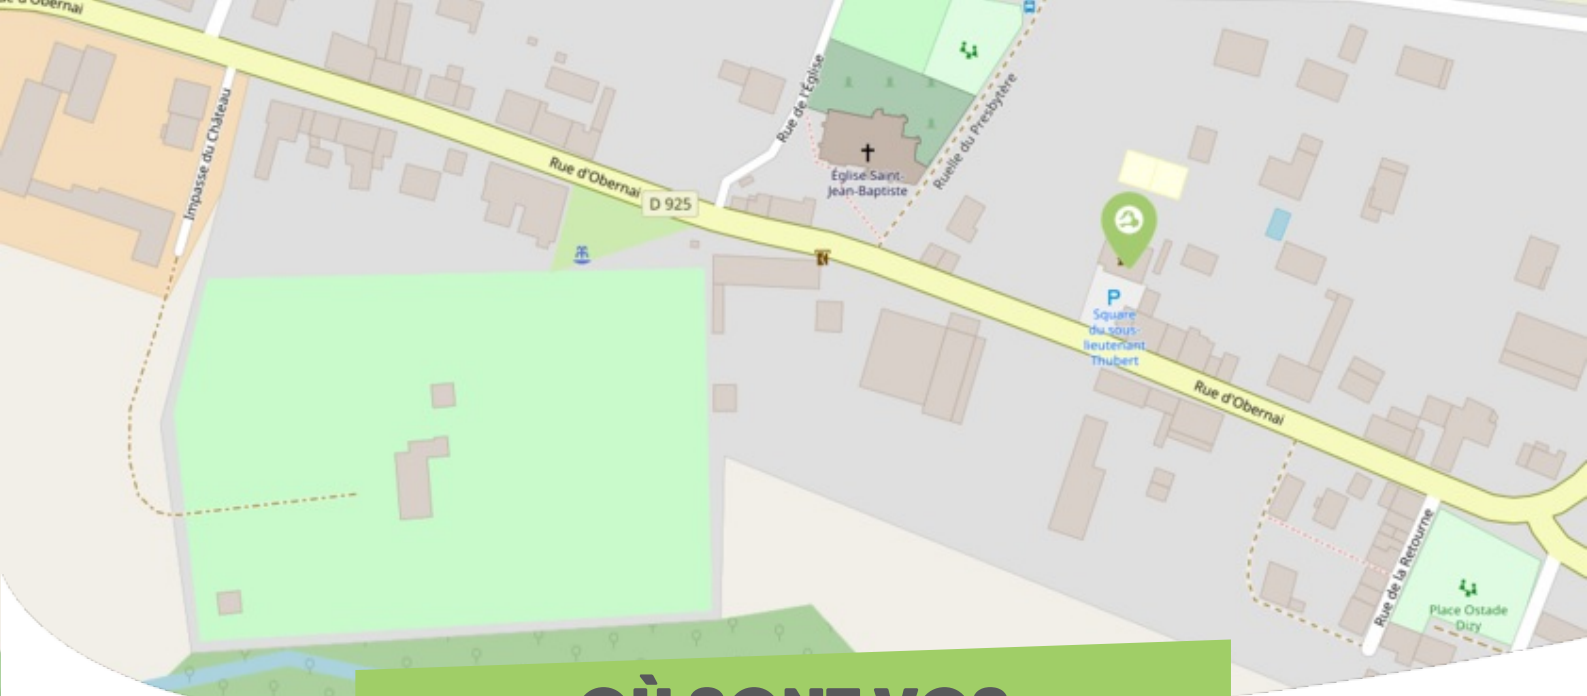

OÙ SONT VOS Arrêts sur le Pouce ?

Square Sous-Lieutenant-De-Thubert : Rue d'Obernai

Directions : Poilcourt Sydney - Neuchâtel Sur Aisne - Reims