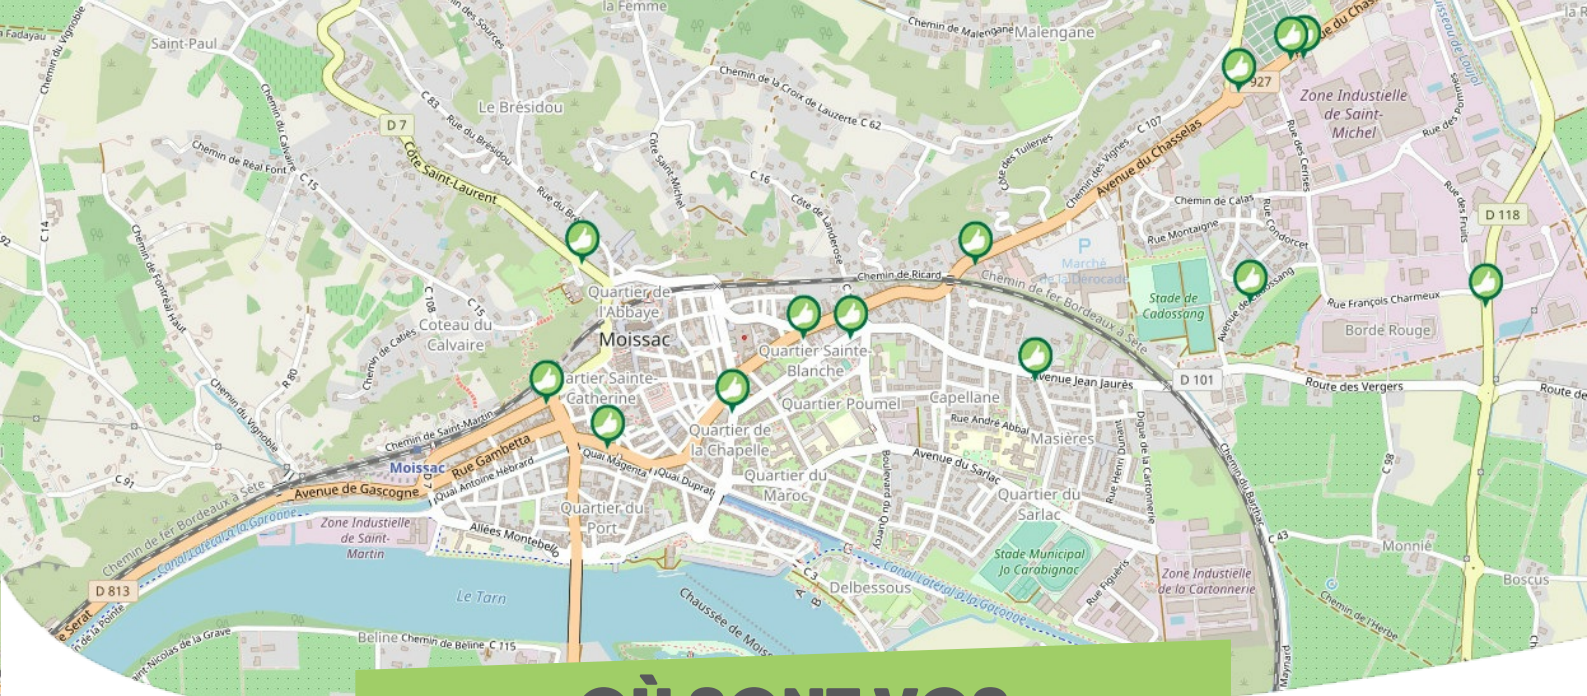

FICHE

Mobilité

LE BEC-HELLOUIN BERNAY TERRES DE NORMANDIE

Comme vous le savez, Rezo Pouce est un réseau solidaire pour partager vos trajets du quotidien avec vos voisin·es. Voici quelques informations utiles pour utiliser le Rezo et d'autres modes de transport sur votre commune !

Où s'inscrire ?

Mairie Le Bec Hellouin
Rue Pierre Mendès France
27800 LE BEC-HELLOUIN
33 962377663

Pour vous inscrire, n'oubliez pas d'apporter une copie de votre pièce d'identité !

OÙ SONT VOS Arrêts sur le Pouce ?

94

Place Guillaume le Conquérant : 10 Place Guillaume le Conquérant

Directions : Brionne - CC Pont Audemer Val de Risle - RD 438/Zac de la Maison Rouge/Echangeur A28

QUELS SONT LES AUTRES

modes de transport ?

EN *bus*

[Lignes de cars | NOMAD \(normandie.fr\)](#)

EN *train*

[Gare de Bernay](#)

Intercom Bernay Terres de Normandie

[bernaynormandie.fr](#)

**REZO
POUCE**

REZOPOUCE.FR