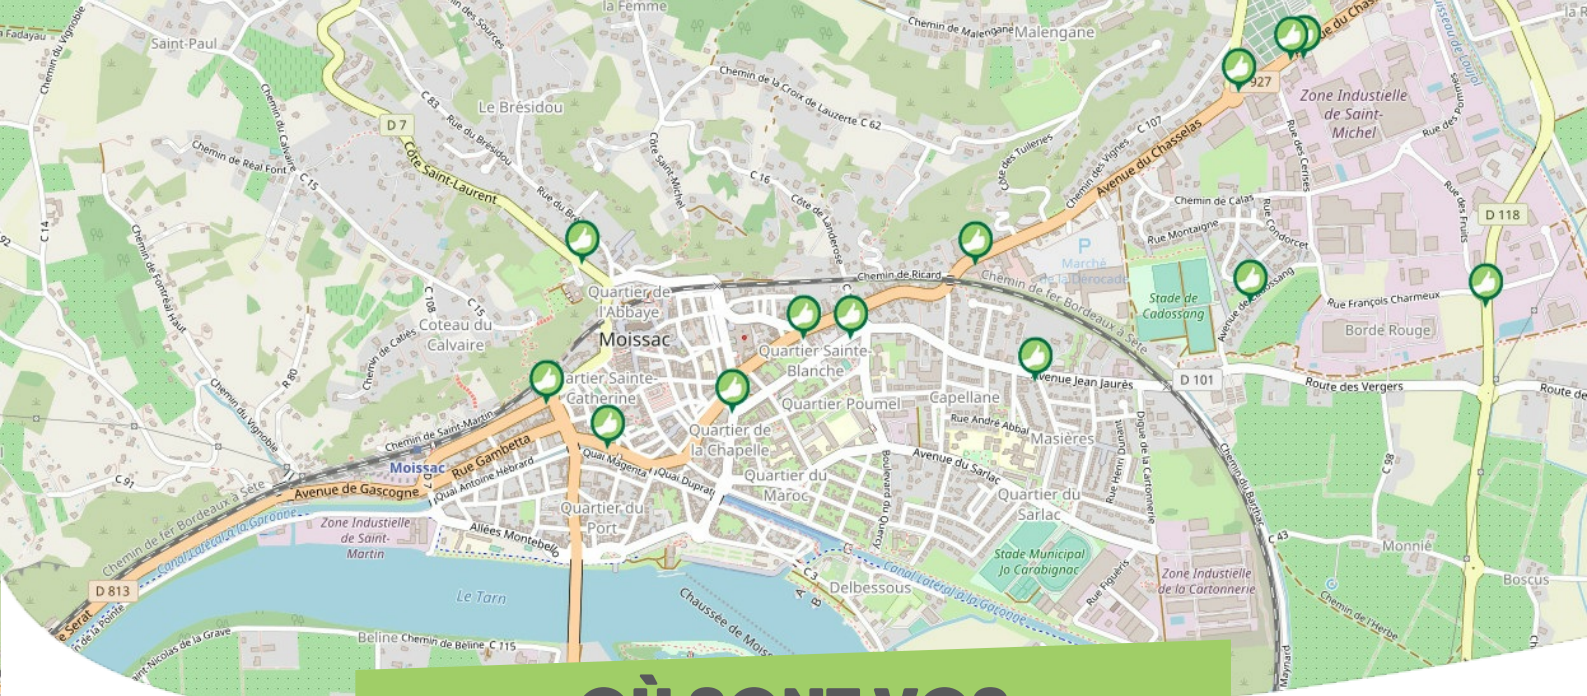

FICHE

Mobilité

LA CHAPELLE-HARENG

LIEUVIN PAYS D'AUGE

Comme vous le savez, Rezo Pouce est un réseau solidaire pour partager vos trajets du quotidien avec vos voisin·es. Voici quelques informations utiles pour utiliser le Rezo et d'autres modes de transport sur votre commune !

où s'inscrire ?

CCLPA

27 Rue de Lisieux
27230 THIBERVILLE
33 232468088

transports@lieuvinpaysdauge.fr
www.lieuvinpaysdauge.fr

Pour vous inscrire, n'oubliez pas d'apporter une copie de votre pièce d'identité !

OÙ SONT VOS
Arrêts sur le Pouce ?

OÙ SONT VOS
Arrêts sur le Pouce ?

OÙ SONT VOS
Arrêts sur le Pouce ?

OÙ SONT VOS Arrêts sur le Pouce ?

ET AUX alentours...

La Lande St Léger Chemin vert : Route des Quatre Paroisses
Directions : Toutes directions