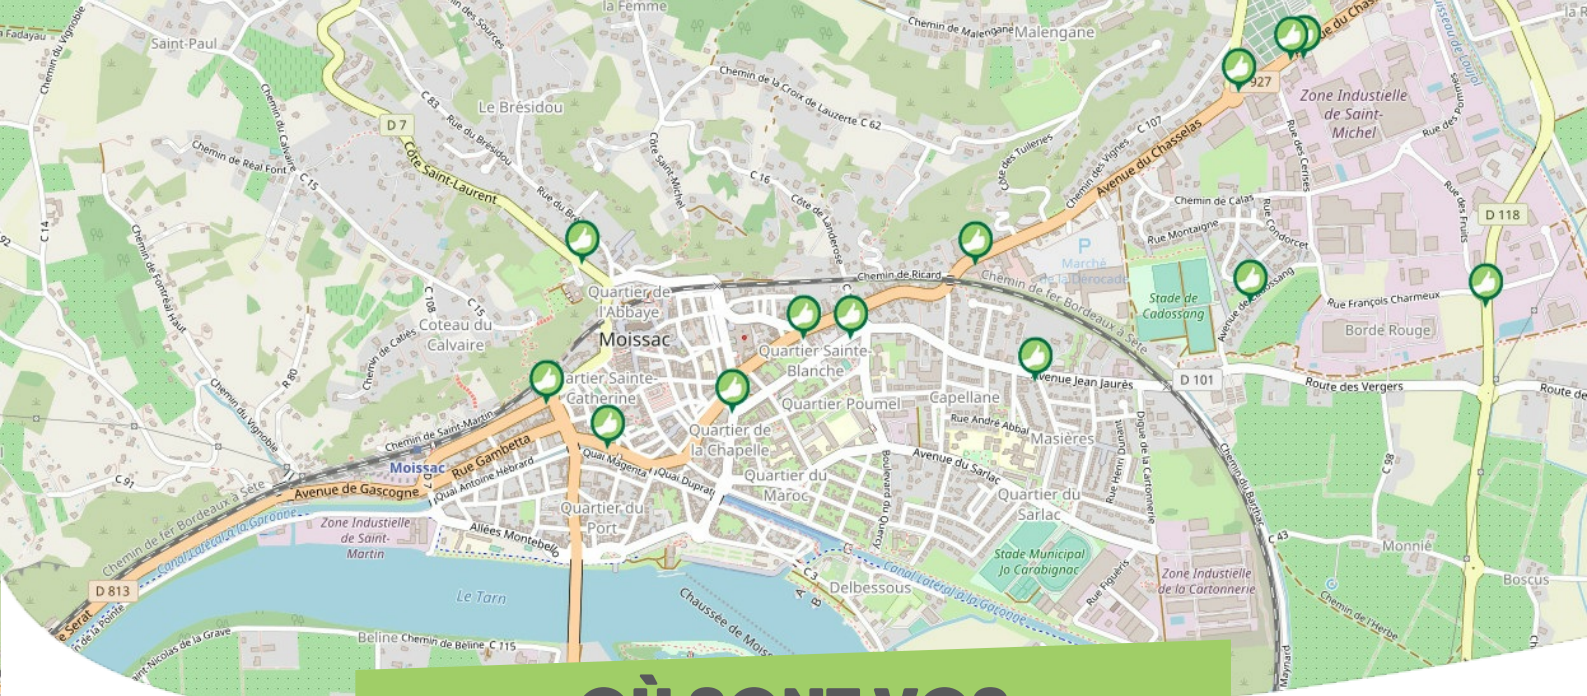

### LA CHAPELLE-HARENG

LIEUVIN PAYS D'AUGE

Comme vous le savez, Rezo Pouce est un réseau solidaire pour partager vos trajets du quotidien avec vos voisin·es. Voici quelques informations utiles pour utiliser le Rezo et d'autres modes de transport sur votre commune !

**OÙ SONT VOS**  
*Arrêts sur le Pouce ?*

**OÙ SONT VOS**  
*Arrêts sur le Pouce ?*

**OÙ SONT VOS**  
*Arrêts sur le Pouce ?*

## ET AUX alentours...

**La Lande St Léger Chemin vert** : Route des Quatre Paroisses  
**Directions** : Toutes directions