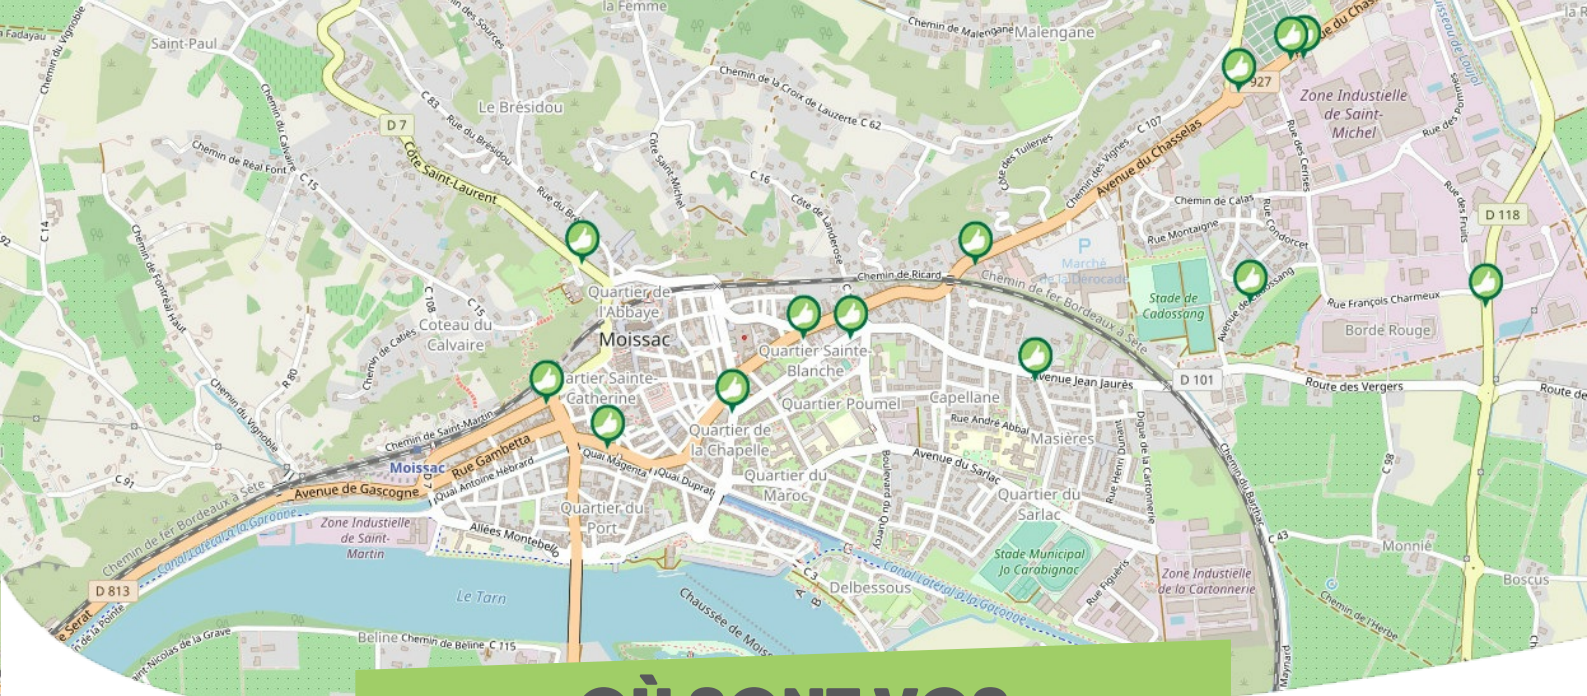

FICHE

Mobilité

LA CHAPELLE-HARENG

LIEUVIN PAYS D'AUGE

Comme vous le savez, Rezo Pouce est un réseau solidaire pour partager vos trajets du quotidien avec vos voisin·es. Voici quelques informations utiles pour utiliser le Rezo et d'autres modes de transport sur votre commune !

où s'inscrire ?

CCLPA

27 Rue de Lisieux
27230 THIBERVILLE
33 232468088

transports@lieuvinpaysdauge.fr

www.lieuvinpaysdauge.fr

Pour vous inscrire, n'oubliez pas d'apporter une copie de votre pièce d'identité !

OÙ SONT VOS
Arrêts sur le Pouce ?

OÙ SONT VOS
Arrêts sur le Pouce ?

OÙ SONT VOS
Arrêts sur le Pouce ?

OÙ SONT VOS Arrêts sur le Pouce ?

ET AUX alentours...

La Lande St Léger Chemin vert : Route des Quatre Paroisses
Directions : Toutes directions