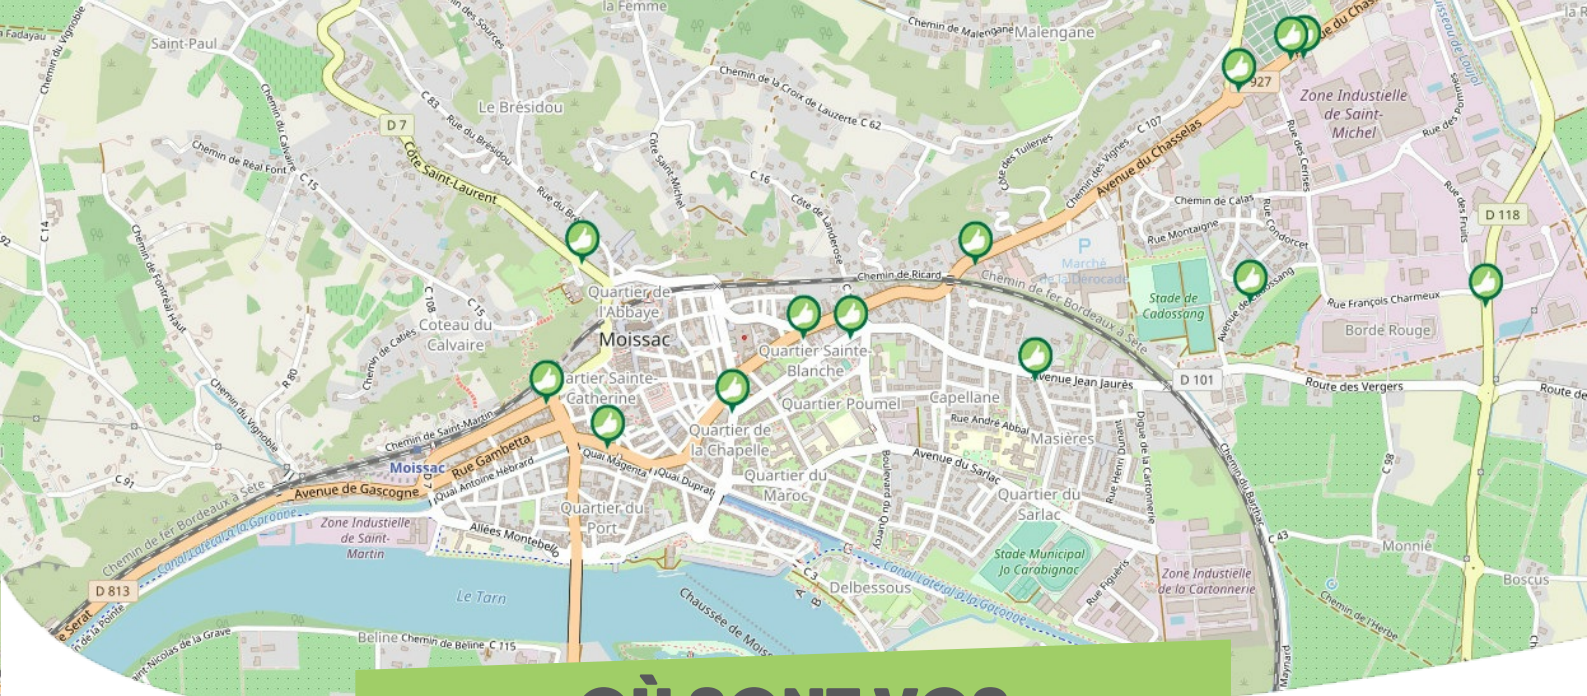

FICHE

Mobilité

DRUCOURT LIEUVIN PAYS D'AUGE

Comme vous le savez, Rezo Pouce est un réseau solidaire pour partager vos trajets du quotidien avec vos voisin·es. Voici quelques informations utiles pour utiliser le Rezo et d'autres modes de transport sur votre commune !

OÙ SONT VOS

Arrêts sur le Pouce ?

Drucourt Mairie : Pl du Commandant Pierre Mesnil

Directions : St Vincent du Boulay - Thiberville

OÙ SONT VOS
Arrêts sur le Pouce ?

OÙ SONT VOS
Arrêts sur le Pouce ?

OÙ SONT VOS
Arrêts sur le Pouce ?

OÙ SONT VOS
Arrêts sur le Pouce ?

OÙ SONT VOS
Arrêts sur le Pouce ?

OÙ SONT VOS
Arrêts sur le Pouce ?

ET AUX alentours...

La Lande St Léger Chemin vert : Route des Quatre Paroisses
Directions : Toutes directions