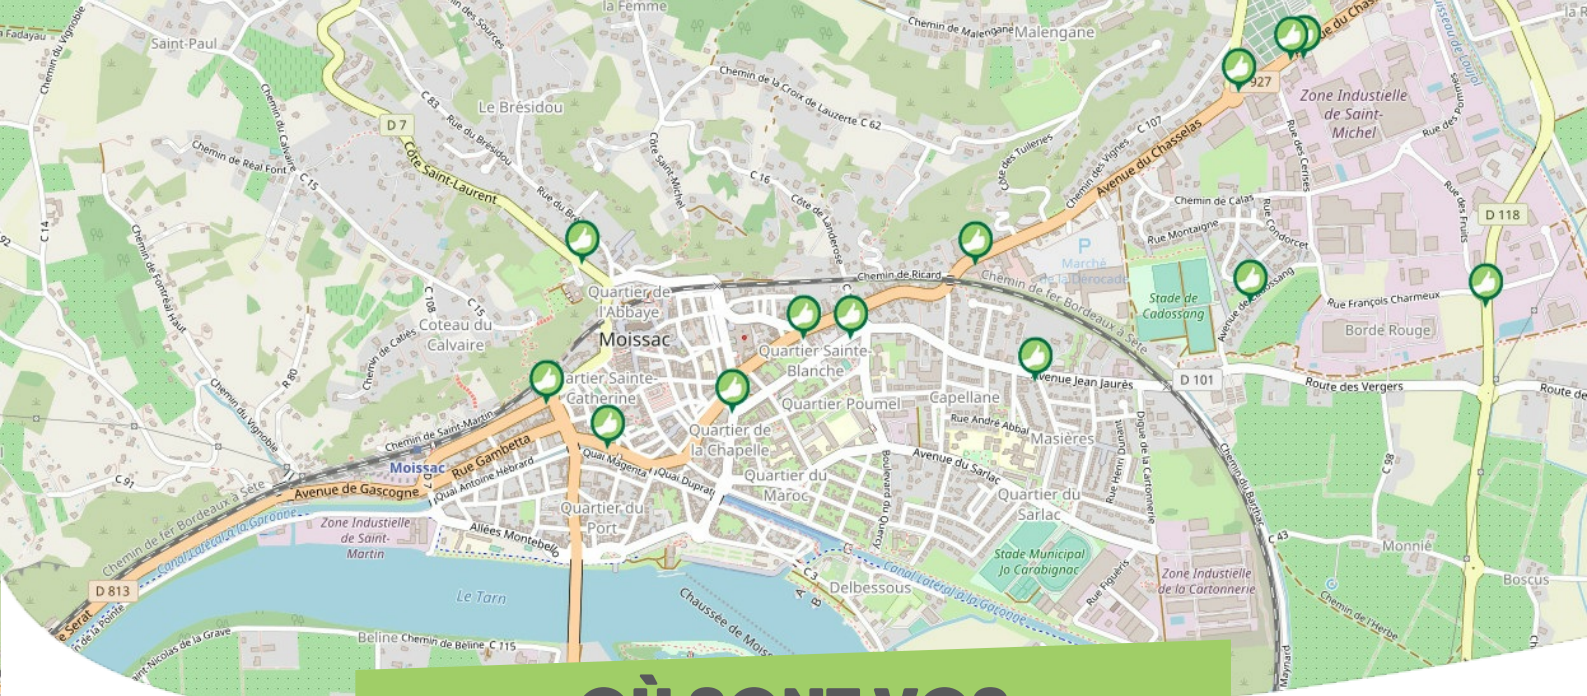

FICHE

Mobilité

DRUCOURT LIEUVIN PAYS D'AUGE

Comme vous le savez, Rezo Pouce est un réseau solidaire pour partager vos trajets du quotidien avec vos voisin·es. Voici quelques informations utiles pour utiliser le Rezo et d'autres modes de transport sur votre commune !

OÙ SONT VOS

Arrêts sur le Pouce ?

Drucourt Mairie : Pl du Commandant Pierre Mesnil

Directions : St Vincent du Boulay - Thiberville

OÙ SONT VOS
Arrêts sur le Pouce ?

OÙ SONT VOS
Arrêts sur le Pouce ?

OÙ SONT VOS
Arrêts sur le Pouce ?

OÙ SONT VOS
Arrêts sur le Pouce ?

OÙ SONT VOS
Arrêts sur le Pouce ?

OÙ SONT VOS Arrêts sur le Pouce ?

ET AUX alentours...

La Lande St Léger Chemin vert : Route des Quatre Paroisses
Directions : Toutes directions