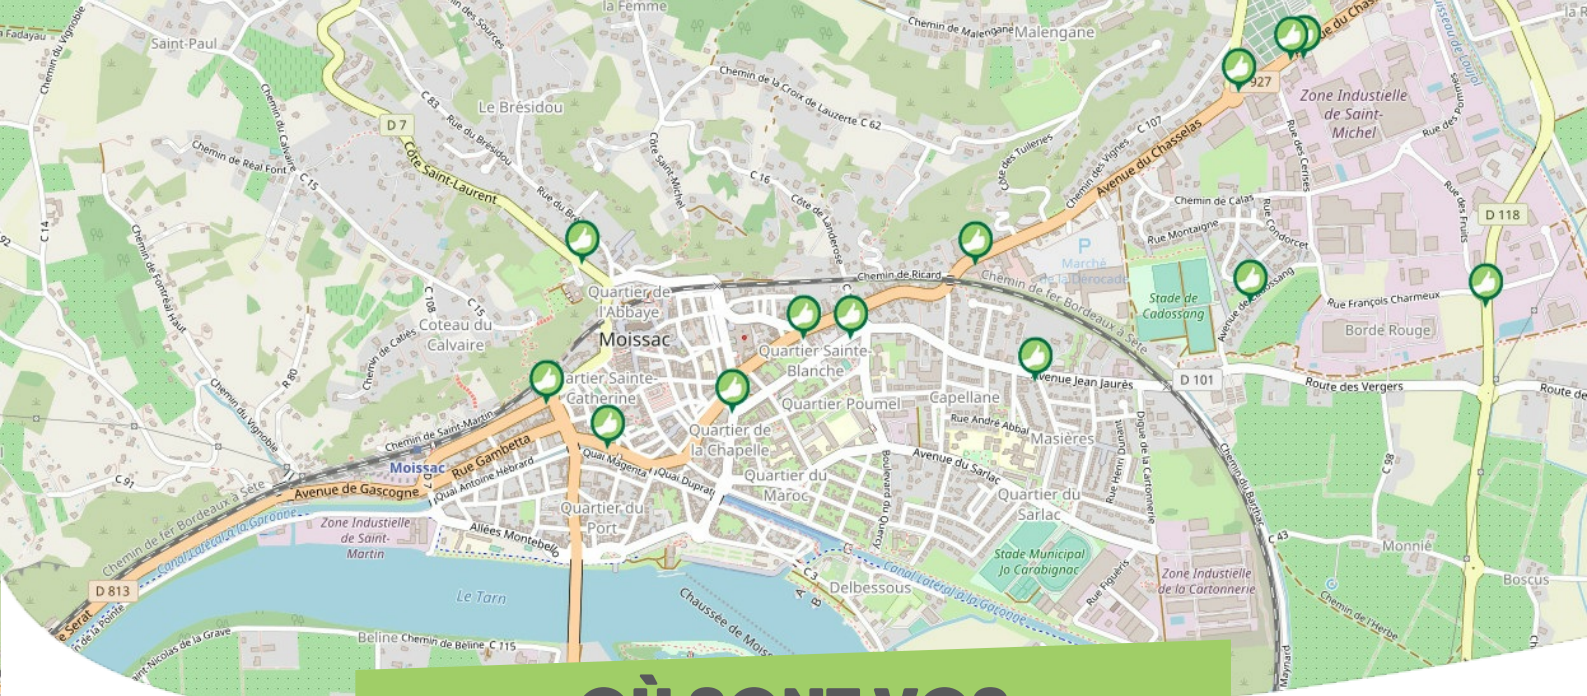

FICHE

Mobilité

DRUCOURT LIEUVIN PAYS D'AUGE

Comme vous le savez, Rezo Pouce est un réseau solidaire pour partager vos trajets du quotidien avec vos voisin·es. Voici quelques informations utiles pour utiliser le Rezo et d'autres modes de transport sur votre commune !

OÙ SONT VOS

Arrêts sur le Pouce ?

Drucourt Mairie : Pl du Commandant Pierre Mesnil

Directions : St Vincent du Boulay - Thiberville

OÙ SONT VOS
Arrêts sur le Pouce ?

OÙ SONT VOS
Arrêts sur le Pouce ?

OÙ SONT VOS
Arrêts sur le Pouce ?

OÙ SONT VOS
Arrêts sur le Pouce ?

OÙ SONT VOS
Arrêts sur le Pouce ?

OÙ SONT VOS Arrêts sur le Pouce ?

ET AUX alentours...

La Lande St Léger Chemin vert : Route des Quatre Paroisses

Directions : Toutes directions