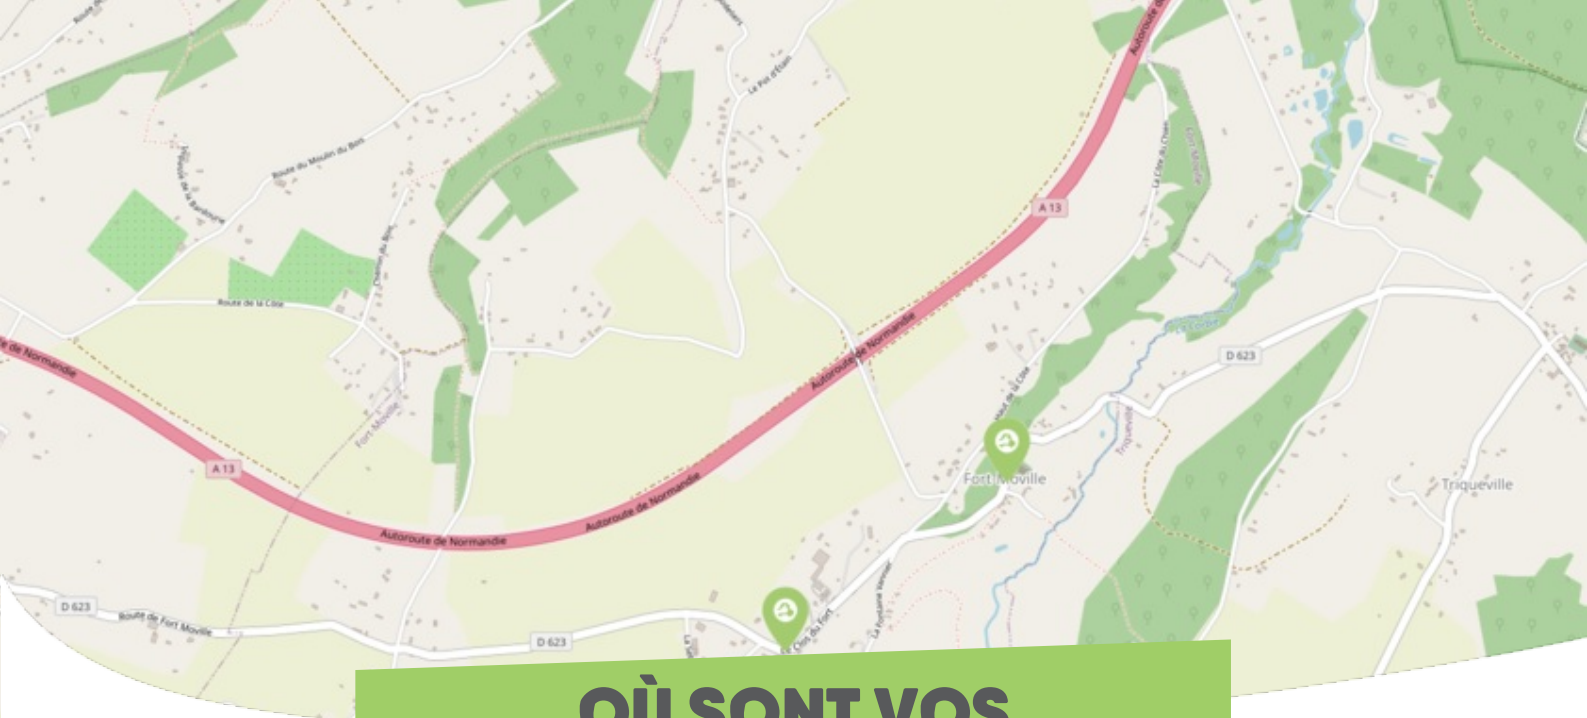

FICHE

Mobilité

FORT-MOVILLE

LIEUVIN PAYS D'AUGE

Comme vous le savez, Rezo Pouce est un réseau solidaire pour partager vos trajets du quotidien avec vos voisin·es. Voici quelques informations utiles pour utiliser le Rezo et d'autres modes de transport sur votre commune !

OÙ SONT VOS

Arrêts sur le Pouce ?

Fort Merville Clos du Fort : 10 Le Clos du Fort

Directions : Epaignes

Fort Merville Mairie : Le Village

Directions : Toutes directions