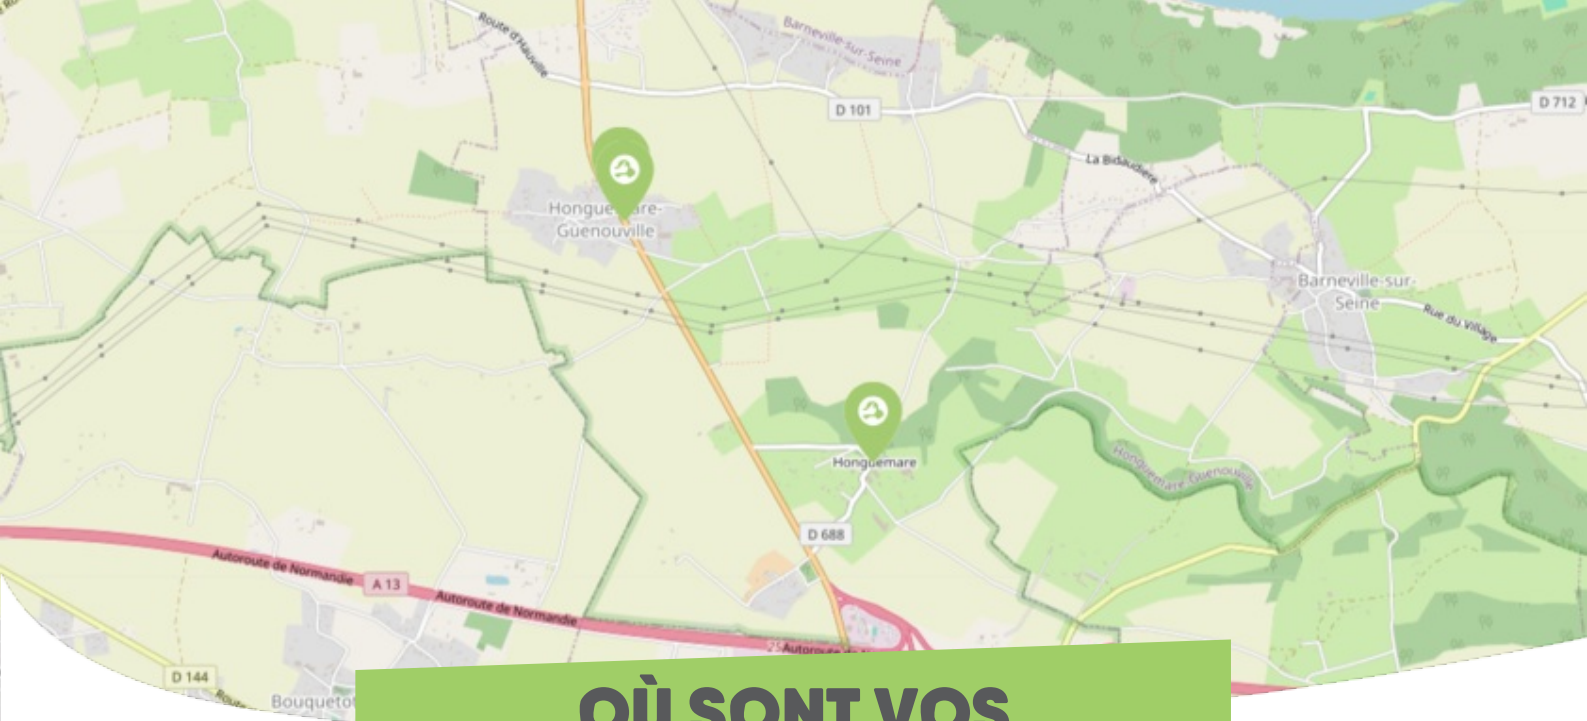

### HONGUEMARE-GUENOUVILLE

ROUMOIS SEINE EN NORMANDIE

Comme vous le savez, Rezo Pouce est un réseau solidaire pour partager vos trajets du quotidien avec vos voisin·es. Voici quelques informations utiles pour utiliser le Rezo et d'autres modes de transport sur votre commune !

## OÙ SONT VOS *Arrêts sur le Pouce ?*

- 1 Val Acard** : 17 Rue de Guenouville  
**Directions** : Le Landin - Nord - Toutes Directions
- 2 Mairie d'Honguemare- Guenouville** : 525 Rue du Village  
**Directions** : Guenouville - Bourg-Achard
- 3 Le Froc Pinel** : 1664 Route Departementale 313  
**Directions** : Bourg-Achard - Sud - Toutes Directions