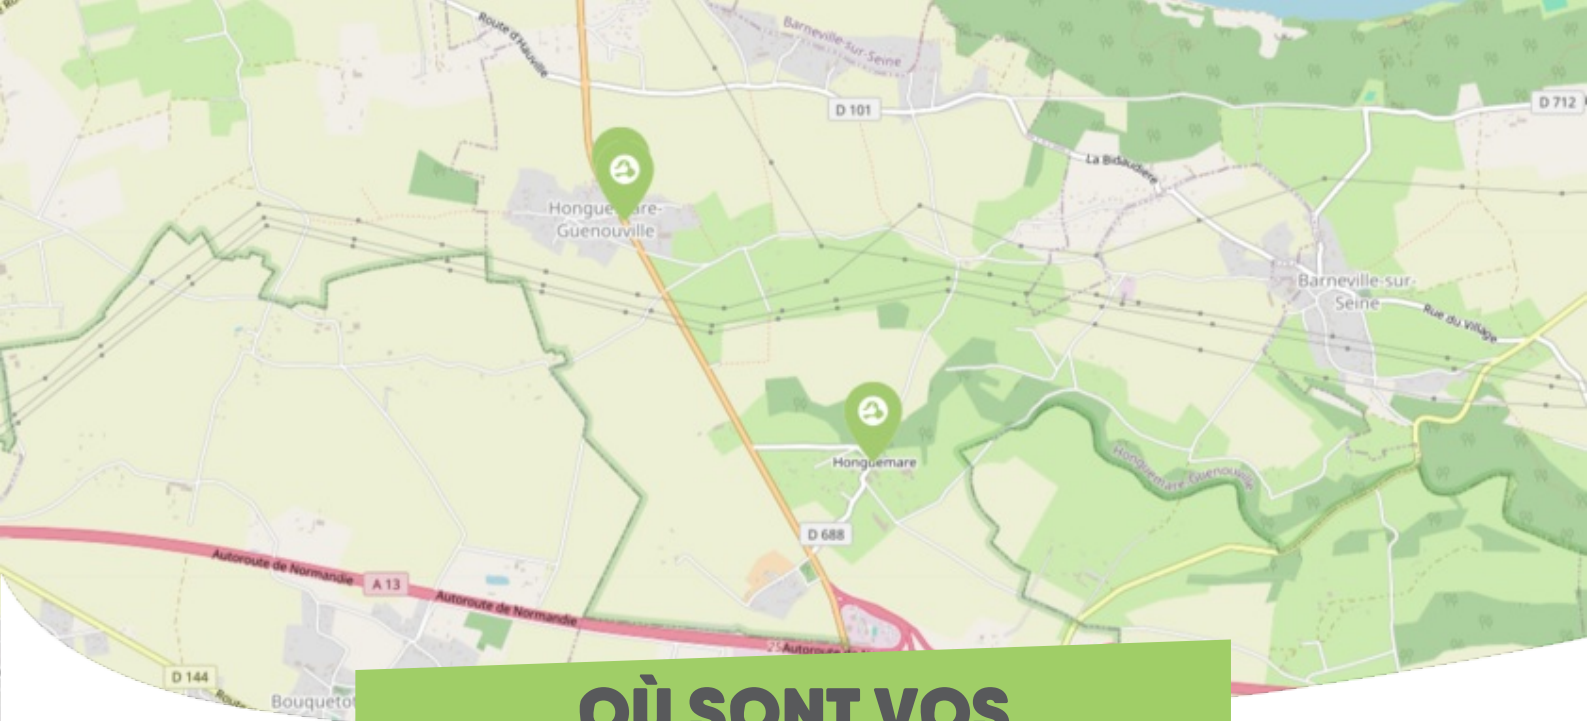

FICHE

Mobilité

HONGUEMARE-GUENOUVILLE

ROUMOIS SEINE EN NORMANDIE

Comme vous le savez, Rezo Pouce est un réseau solidaire pour partager vos trajets du quotidien avec vos voisin·es. Voici quelques informations utiles pour utiliser le Rezo et d'autres modes de transport sur votre commune !

OÙ SONT VOS *Arrêts sur le Pouce ?*

- 1 Val Acard** : 17 Rue de Guenouville
Directions : Le Landin - Nord - Toutes Directions
- 2 Mairie d'Honguemare- Guenouville** : 525 Rue du Village
Directions : Guenouville - Bourg-Achard
- 3 Le Froc Pinel** : 1664 Route Departementale 313
Directions : Bourg-Achard - Sud - Toutes Directions