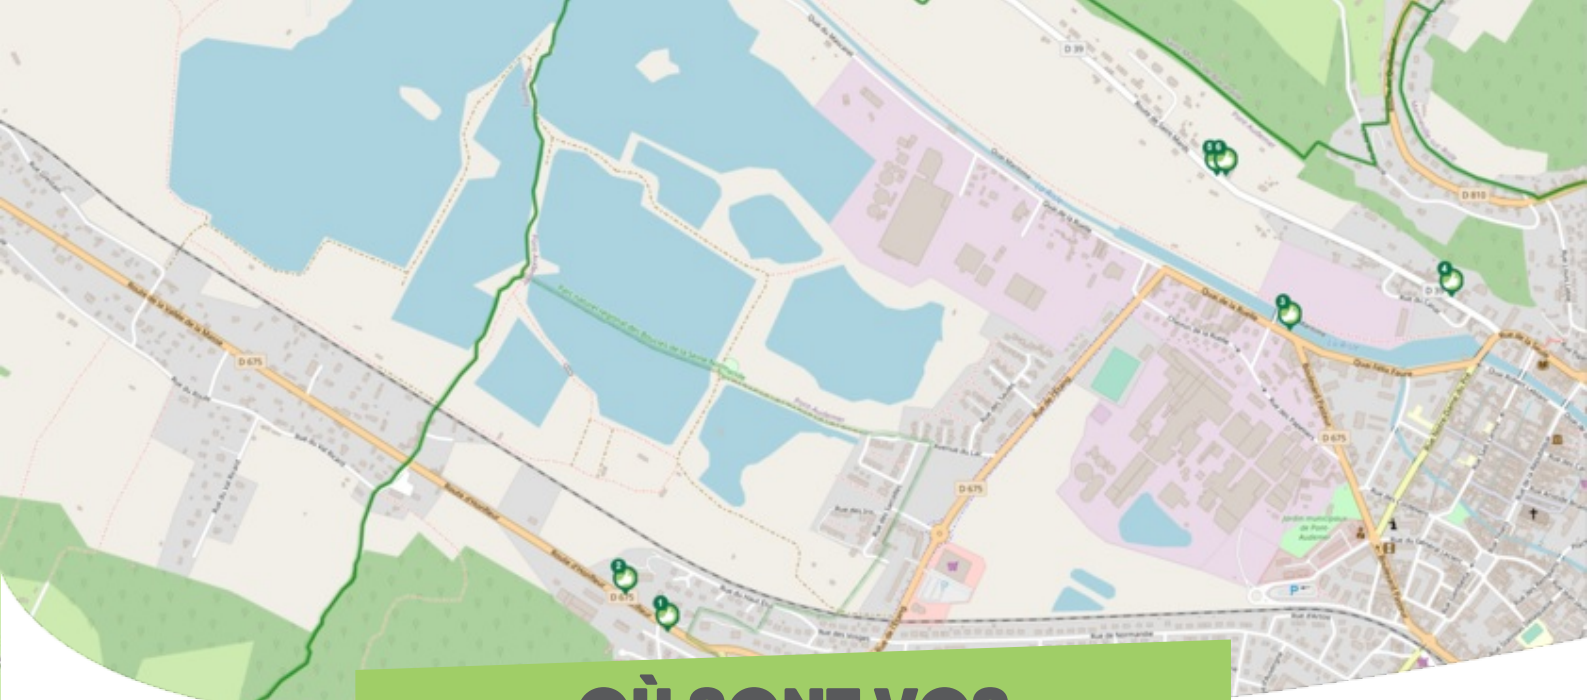

### PONT-AUDEMER PONT-AUDEMER VAL-DE-RISLE

Comme vous le savez, Rezo Pouce est un réseau solidaire pour partager vos trajets du quotidien avec vos voisin·es. Voici quelques informations utiles pour utiliser le Rezo et d'autres modes de transport sur votre commune !

## OÙ SONT VOS *Arrêts sur le Pouce ?*

- 1 Les Petits Coteaux** : Route d'Honfleur  
**Directions** : Manneville-sur-Risle - Corneville-sur-Risle - Les Préaux
- 2 Route d'Honfleur** : 54 route d'Honfleur  
**Directions** : Toutainville - Triqueville - Saint-Samson-de-la-Roque
- 3 Pont tournant** : 1 quai de la ruelle  
**Directions** : Toutainville - Triqueville - Saint-Samson-de-la-Roque
- 4 Rue de la Madeleine** : 18 rue de la Madeleine  
**Directions** : Saint-Mards-de-Blacarville - Bouquelon - Saint-Samson-de-la-Roque
- 5 La Côte de Risle** : 11 route de Saint-Mards  
**Directions** : Centre-ville Pont-Audemer - Corneville-sur-Risle - Toutainville
- 6 Route de Saint-Mards** : 2b route de Saint-Mards  
**Directions** : Saint-Mards-de-Blacarville - Bouquelon - Saint-Samson-de-la-Roque

## OÙ SONT VOS *Arrêts sur le Pouce ?*

- 7** **Route de Quillebeuf** : 26 route de Quillebeuf  
**Directions** : Saint-Mards-de-Blacarville - Le Perrey - Quillebeuf-sur-Seine
- 8** **Route de Rouen** : 52 route de Rouen  
**Directions** : Manneville-sur-Risle - Corneville-sur-Risle - Appeville-Annebault
- 9** **Rue Saint-Ulfrant** : Rue Saint-Ulfrant  
**Directions** : Campigny - Condé-sur-Risle - Corneville-sur-Risle
- 10** **Station-service Netto** : Pénétrante Est  
**Directions** : Manneville-sur-Risle - Corneville-sur-Risle - Condé-sur-Risle
- 11** **Saint Paul** : Pénétrante Est  
**Directions** : Centre-ville Pont-Audemer - Saint-Germain-Village - Toutainville