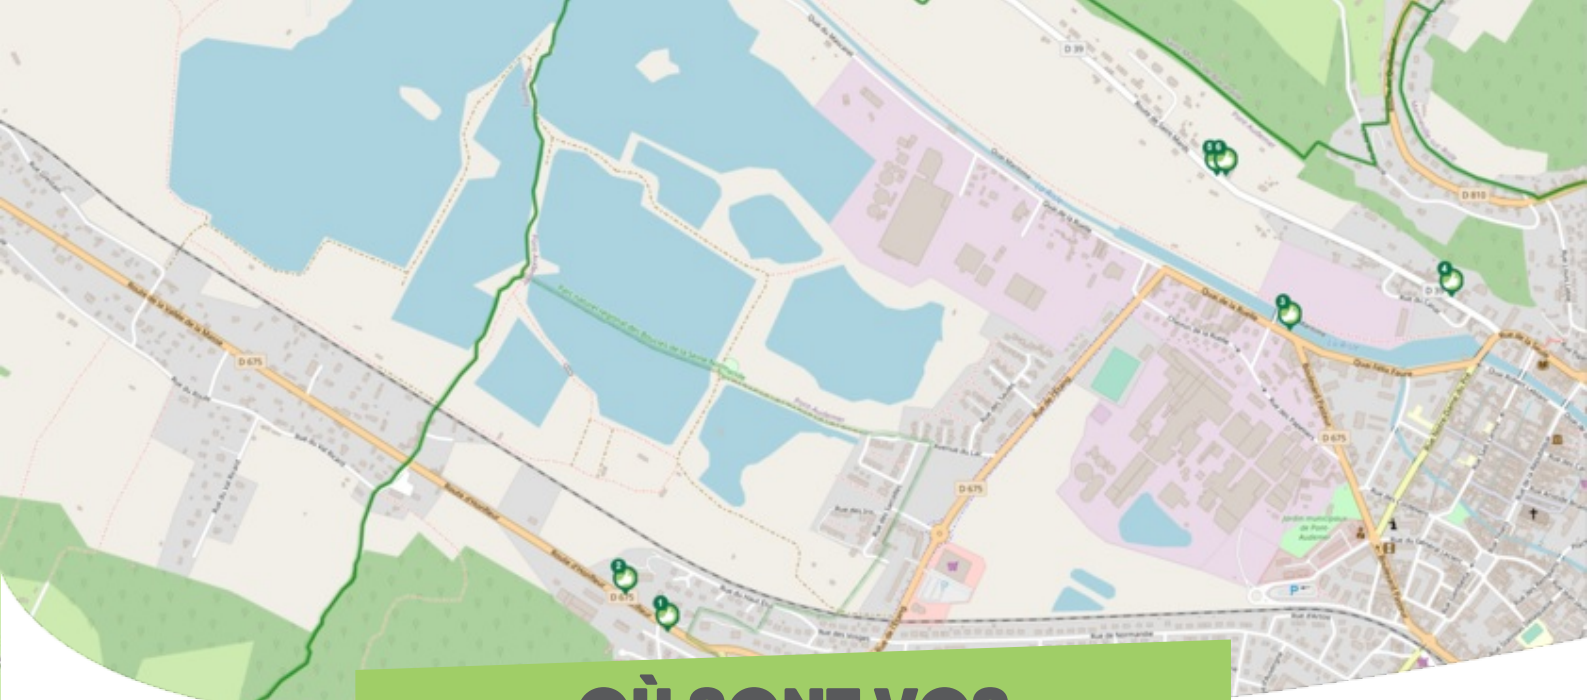

FICHE

Mobilité

PONT-AUDEMER PONT-AUDEMER VAL-DE-RISLE

Comme vous le savez, Rezo Pouce est un réseau solidaire pour partager vos trajets du quotidien avec vos voisin·es. Voici quelques informations utiles pour utiliser le Rezo et d'autres modes de transport sur votre commune !

OÙ SONT VOS *Arrêts sur le Pouce ?*

- 1** **Les Petits Côteaux** : Route d'Honfleur
Directions : Manneville-sur-Risle - Corneville-sur-Risle - Les Préaux
- 2** **Route d'Honfleur** : 54 route d'Honfleur
Directions : Toutainville - Triqueville - Saint-Samson-de-la-Roque
- 3** **Pont tournant** : 1 quai de la ruelle
Directions : Toutainville - Triqueville - Saint-Samson-de-la-Roque
- 4** **Rue de la Madeleine** : 18 rue de la Madeleine
Directions : Saint-Mards-de-Blacarville - Bouquelon - Saint-Samson-de-la-Roque
- 5** **La Côte de Risle** : 11 route de Saint-Mards
Directions : Centre-ville Pont-Audemer - Corneville-sur-Risle - Toutainville
- 6** **Route de Saint-Mards** : 2b route de Saint-Mards
Directions : Saint-Mards-de-Blacarville - Bouquelon - Saint-Samson-de-la-Roque

OÙ SONT VOS *Arrêts sur le Pouce ?*

- 7** **Route de Quillebeuf** : 26 route de Quillebeuf
Directions : Saint-Mards-de-Blacarville - Le Perrey - Quillebeuf-sur-Seine
- 8** **Route de Rouen** : 52 route de Rouen
Directions : Manneville-sur-Risle - Corneville-sur-Risle - Appeville-Annebault
- 9** **Rue Saint-Ulfrant** : Rue Saint-Ulfrant
Directions : Campigny - Condé-sur-Risle - Corneville-sur-Risle
- 10** **Station-service Netto** : Pénétrante Est
Directions : Manneville-sur-Risle - Corneville-sur-Risle - Condé-sur-Risle
- 11** **Saint Paul** : Pénétrante Est
Directions : Centre-ville Pont-Audemer - Saint-Germain-Village - Toutainville