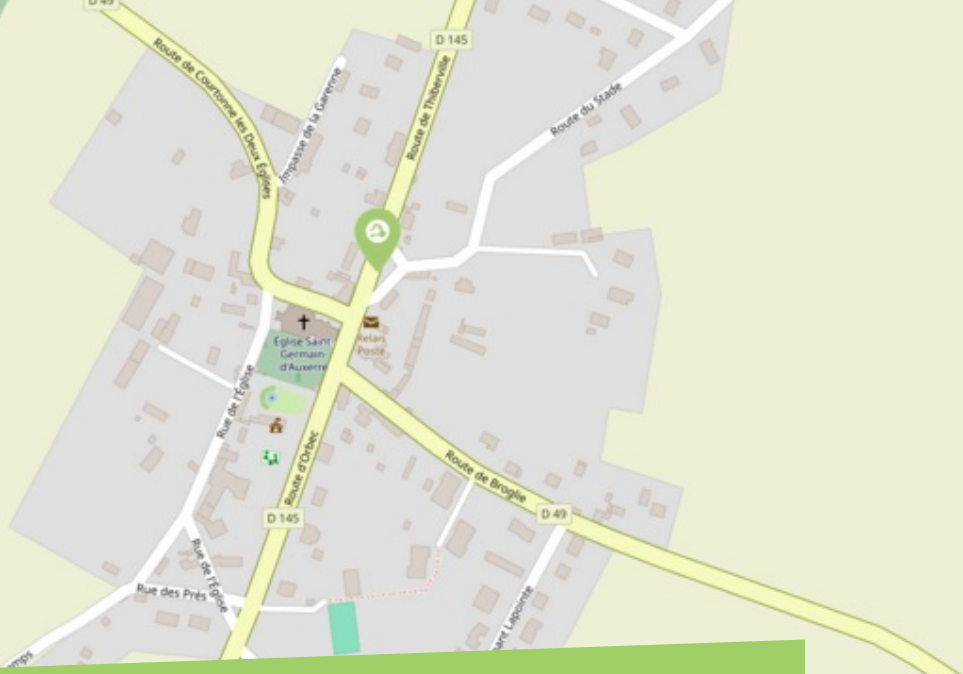

FICHE

Mobilité

SAINT-GERMAIN-LA-CAMPAGNE

LIEUVIN PAYS D'AUGE

Comme vous le savez, Rezo Pouce est un réseau solidaire pour partager vos trajets du quotidien avec vos voisin·es. Voici quelques informations utiles pour utiliser le Rezo et d'autres modes de transport sur votre commune !

où s'inscrire ?

CCLPA

27 Rue de Lisieux
27230 THIBERVILLE
33 232468088

transports@lieuvinpaysdauge.fr
www.lieuvinpaysdauge.fr

Pour vous inscrire, n'oubliez pas d'apporter une copie de votre pièce d'identité !

OÙ SONT VOS

Arrêts sur le Pouce ?

St Germain la Campagne Clos Calabre : Le Clos Calabre

Directions :

St Germain la Campagne Place : 2 Route du Stade

Directions : Le Planquay - Thiberville