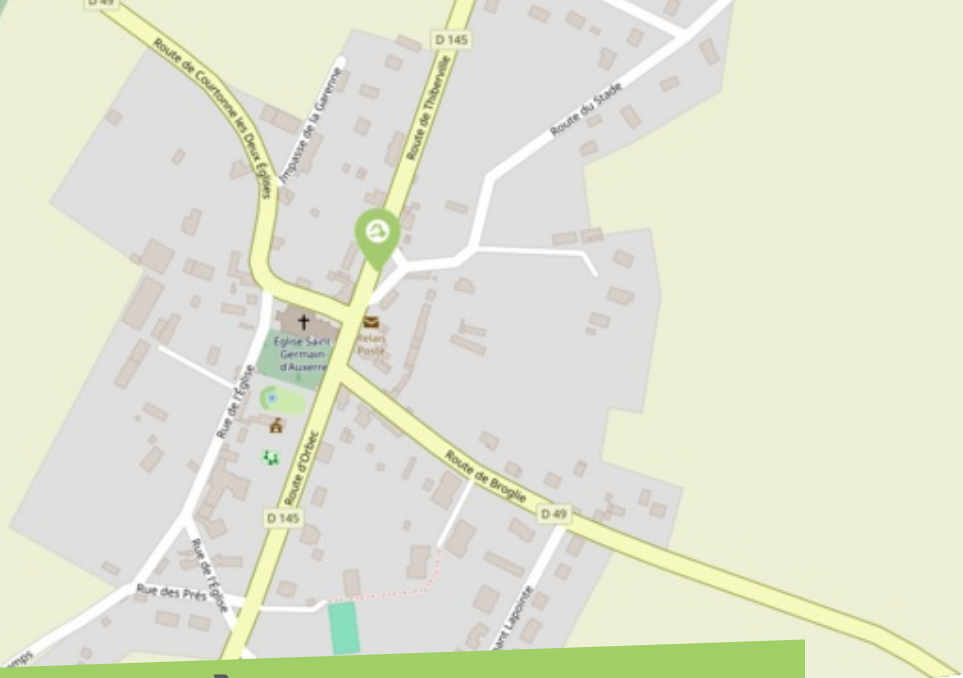

## SAINT-GERMAIN-LA-CAMPAGNE

LIEUVIN PAYS D'AUGE

Comme vous le savez, Rezo Pouce est un réseau solidaire pour partager vos trajets du quotidien avec vos voisin·es. Voici quelques informations utiles pour utiliser le Rezo et d'autres modes de transport sur votre commune !

# OÙ SONT VOS

*Arrêts sur le Pouce ?*

**St Germain la Campagne Clos Calabre** : Le Clos Calabre

**Directions :**

**St Germain la Campagne Place** : 2 Route du Stade

**Directions :** Le Planquay - Thiberville