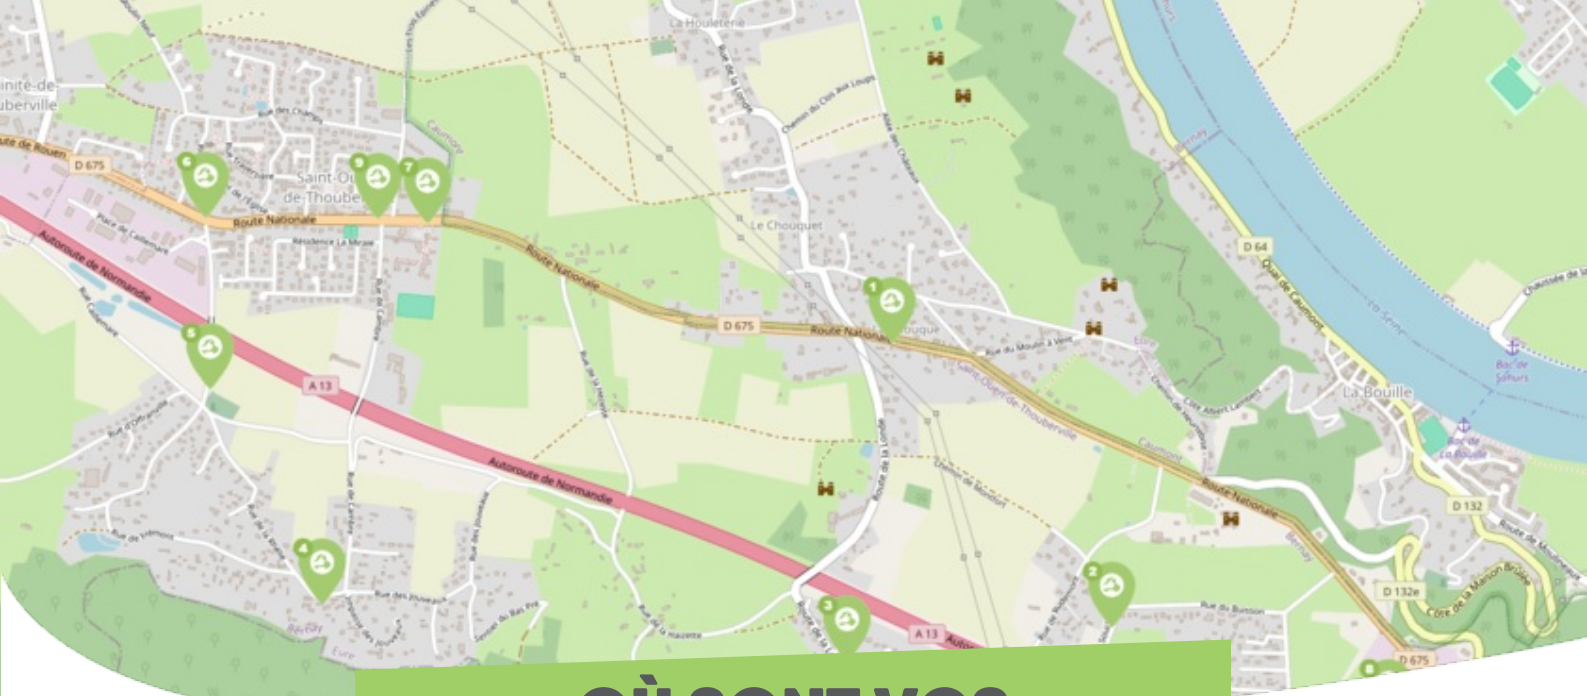

FICHE

Mobilité

SAINT-OUEN-DE-THOUBERVILLE ROUMOIS SEINE EN NORMANDIE

Comme vous le savez, Rezo Pouce est un réseau solidaire pour partager vos trajets du quotidien avec vos voisin·es. Voici quelques informations utiles pour utiliser le Rezo et d'autres modes de transport sur votre commune !

OÙ s'inscrire ?

Le Logis - Communauté de communes Roumois Seine - Bourgheroulde

57 Place Jacques Rafin
27520 BOURGHEROULDE-INFREVILLE
33 232579528

d.chatel@roumoiseine.fr

**Pour vous inscrire, n'oubliez pas
d'apporter une copie de votre
pièce d'identité !**

OÙ SONT VOS *Arrêts sur le Pouce ?*

- 1** **Route de la Londe** : 287 Route Nationale
Directions : La Chouque - Toutes directions
- 2** **rue de la Hêtraie** : 41 Rue du Buisson
Directions : Le Chouquet - Sud - Centre-ville
- 3** **rue de la Londe** : 56 Route de la Londe
Directions : Centre-ville - Toutes directions
- 4** **Rue de la Rhélie** : 34 Rue de la Rhelie
Directions : Centre-ville - La Trinité de Thouberville - Toutes directions
- 5** **Place Caillemare** : 1 Rue du Cimetiere
Directions : Centre-ville - Toutes directions
- 6** **Restaurant Le Bon Accueil** : 137 Route Nationale
Directions : La Trinité de Thouberville - Bourg-Achard
- 7** **mairie de Saint-Ouen-de-Thouberville** : 129 Route Nationale
Directions : Caumont - Maison Brûlée - A13
- 8** **Aire de covoiturage de la Maison Brûlée** : La Maison Brulee
Directions : Toutes directions - Autoroute A13 - Grand-Bourgtheroulde
- 9** **Tennis Club** : 25 Le Village de l'Eglise
Directions : Bourg-Achard - La Trinité de Thouberville - Bosgouet