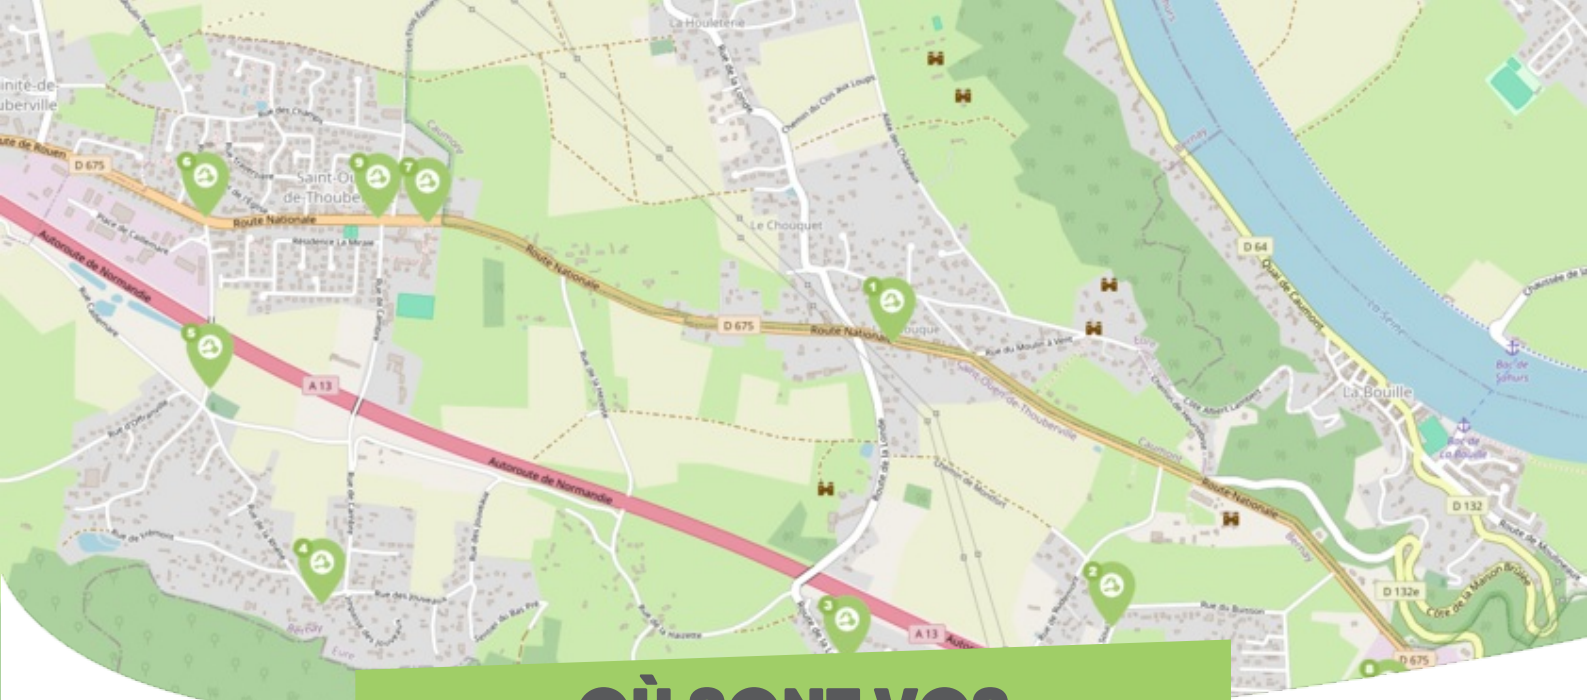

FICHE

Mobilité

SAINT-OUEN-DE-THOUBERVILLE ROUMOIS SEINE EN NORMANDIE

Comme vous le savez, Rezo Pouce est un réseau solidaire pour partager vos trajets du quotidien avec vos voisin·es. Voici quelques informations utiles pour utiliser le Rezo et d'autres modes de transport sur votre commune !

Où s'inscrire ?

Le Logis - Communauté de communes Roumois Seine - Bourgheroulde

57 Place Jacques Rafin
27520 BOURGHEROULDE-INFREVILLE
33 232579528

d.chatel@roumoiseine.fr

**Pour vous inscrire, n'oubliez pas
d'apporter une copie de votre
pièce d'identité !**

OÙ SONT VOS *Arrêts sur le Pouce ?*

- 1** **Route de la Londe** : 287 Route Nationale
Directions : La Chouque - Toutes directions
- 2** **rue de la Hêtraie** : 41 Rue du Buisson
Directions : Le Chouquet - Sud - Centre-ville
- 3** **rue de la Londe** : 56 Route de la Londe
Directions : Centre-ville - Toutes directions
- 4** **Rue de la Rhélie** : 34 Rue de la Rhelie
Directions : Centre-ville - La Trinité de Thouberville - Toutes directions
- 5** **Place Caillemare** : 1 Rue du Cimetiere
Directions : Centre-ville - Toutes directions
- 6** **Restaurant Le Bon Accueil** : 137 Route Nationale
Directions : La Trinité de Thouberville - Bourg-Achard
- 7** **mairie de Saint-Ouen-de-Thouberville** : 129 Route Nationale
Directions : Caumont - Maison Brûlée - A13
- 8** **Aire de covoiturage de la Maison Brûlée** : La Maison Brulee
Directions : Toutes directions - Autoroute A13 - Grand-Bourgtheroulde
- 9** **Tennis Club** : 25 Le Village de l'Eglise
Directions : Bourg-Achard - La Trinité de Thouberville - Bosgouet