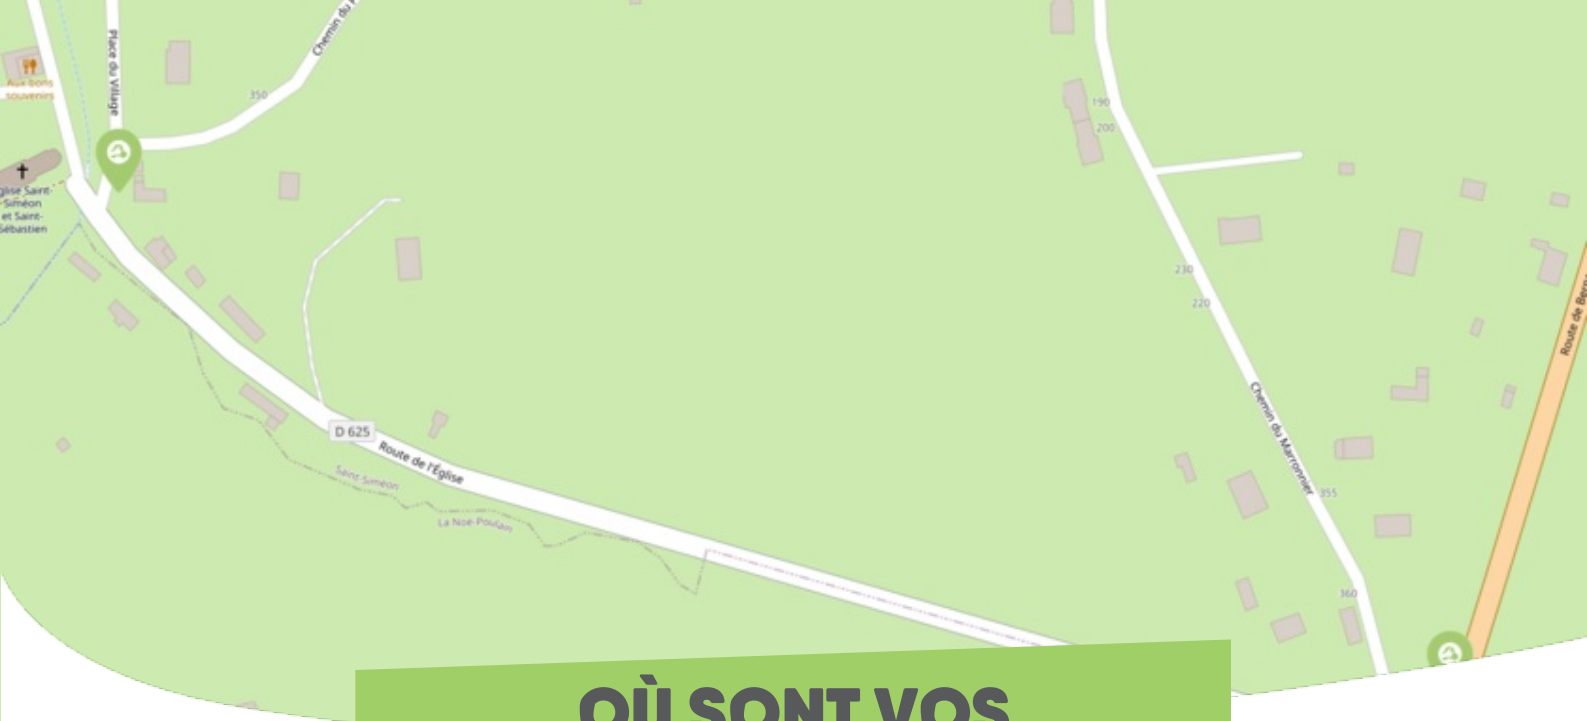

FICHE

Mobilité

SAINT-SIMÉON LIEUVIN PAYS D'AUGE

Comme vous le savez, Rezo Pouce est un réseau solidaire pour partager vos trajets du quotidien avec vos voisin·es. Voici quelques informations utiles pour utiliser le Rezo et d'autres modes de transport sur votre commune !

OÙ SONT VOS *Arrêts sur le Pouce ?*

St Siméon Le Sebec : Place du Village

Directions : Double sens

St Siméon RD810 1 : 30 Rue de la Cour Chantrelle

Directions : Pont-Audemer

St Siméon RD810 2 : 30 Rue de la Cour Chantrelle

Directions : Lieurey