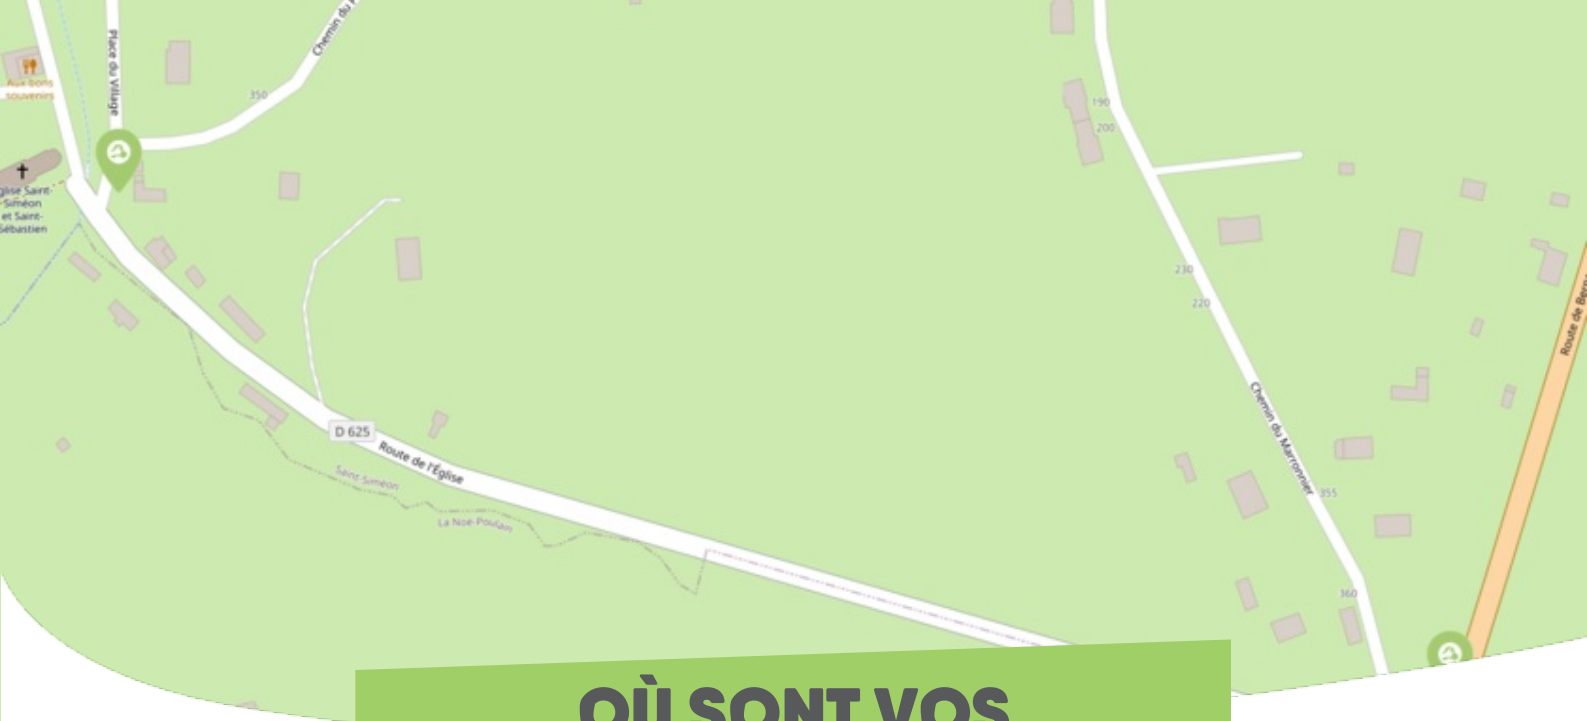

### SAINT-SIMÉON LIEUVIN PAYS D'AUGE

Comme vous le savez, Rezo Pouce est un réseau solidaire pour partager vos trajets du quotidien avec vos voisin·es. Voici quelques informations utiles pour utiliser le Rezo et d'autres modes de transport sur votre commune !

## OÙ SONT VOS *Arrêts sur le Pouce ?*

**St Siméon Le Sebec** : Place du Village

**Directions** : Double sens

**St Siméon RD810 1** : 30 Rue de la Cour Chantrelle

**Directions** : Pont-Audemer

**St Siméon RD810 2** : 30 Rue de la Cour Chantrelle

**Directions** : Lieurey