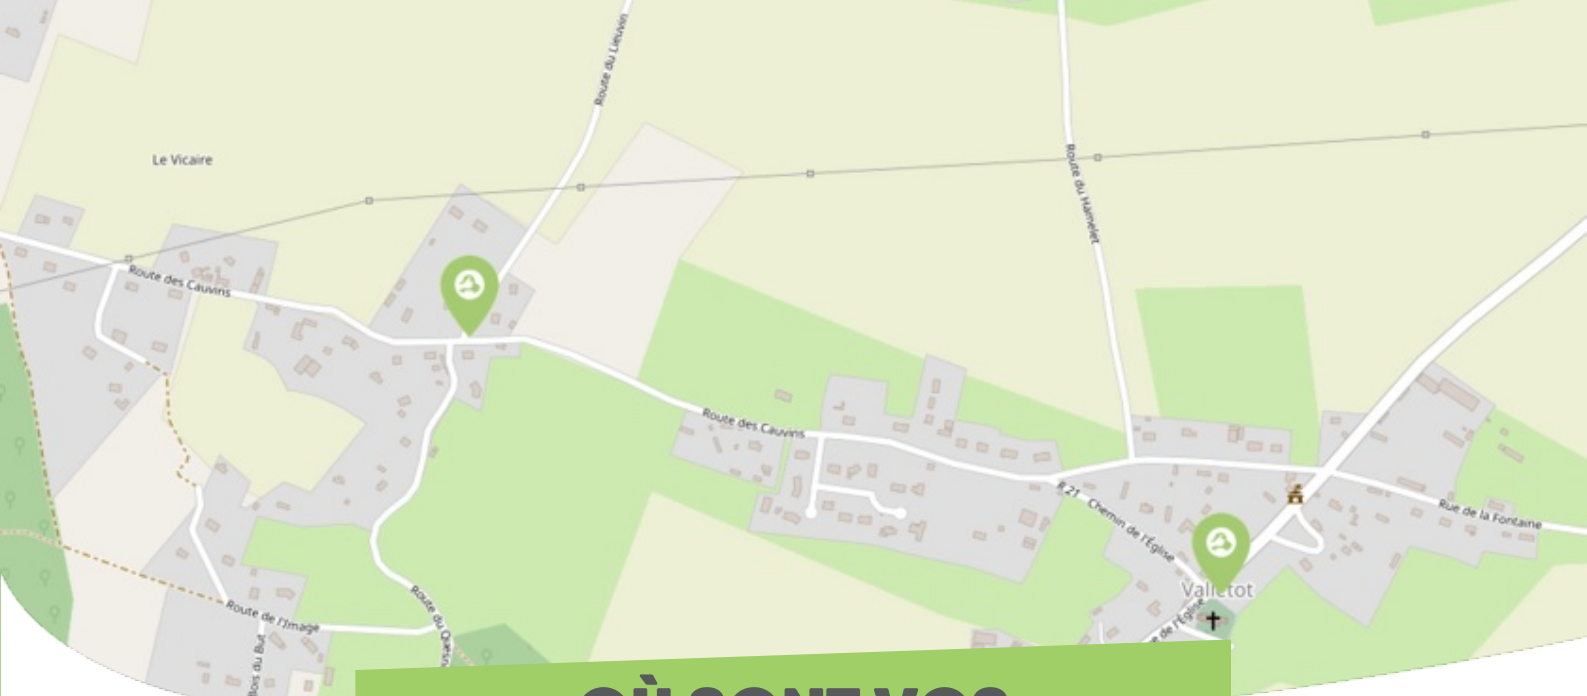

FICHE

Mobilité

VALLETOT

ROUMOIS SEINE EN NORMANDIE

Comme vous le savez, Rezo Pouce est un réseau solidaire pour partager vos trajets du quotidien avec vos voisin·es. Voici quelques informations utiles pour utiliser le Rezo et d'autres modes de transport sur votre commune !

Où s'inscrire ?

Le Logis - Communauté de communes Roumois Seine - Bourgheroulde

57 Place Jacques Rafin
27520 BOURGHEROULDE-INFREVILLE
33 232579528

d.chatel@roumoiseine.fr

**Pour vous inscrire, n'oubliez pas
d'apporter une copie de votre
pièce d'identité !**

OÙ SONT VOS *Arrêts sur le Pouce ?*

Eglise de Valletot : 22 Rue de l'Eglise

Directions : Toutes directions

Carrefour Quesnay : 20 Route du Lieuvin

Directions : Corneville sur Risle - Bourneville Sainte Croix - Toutes directions