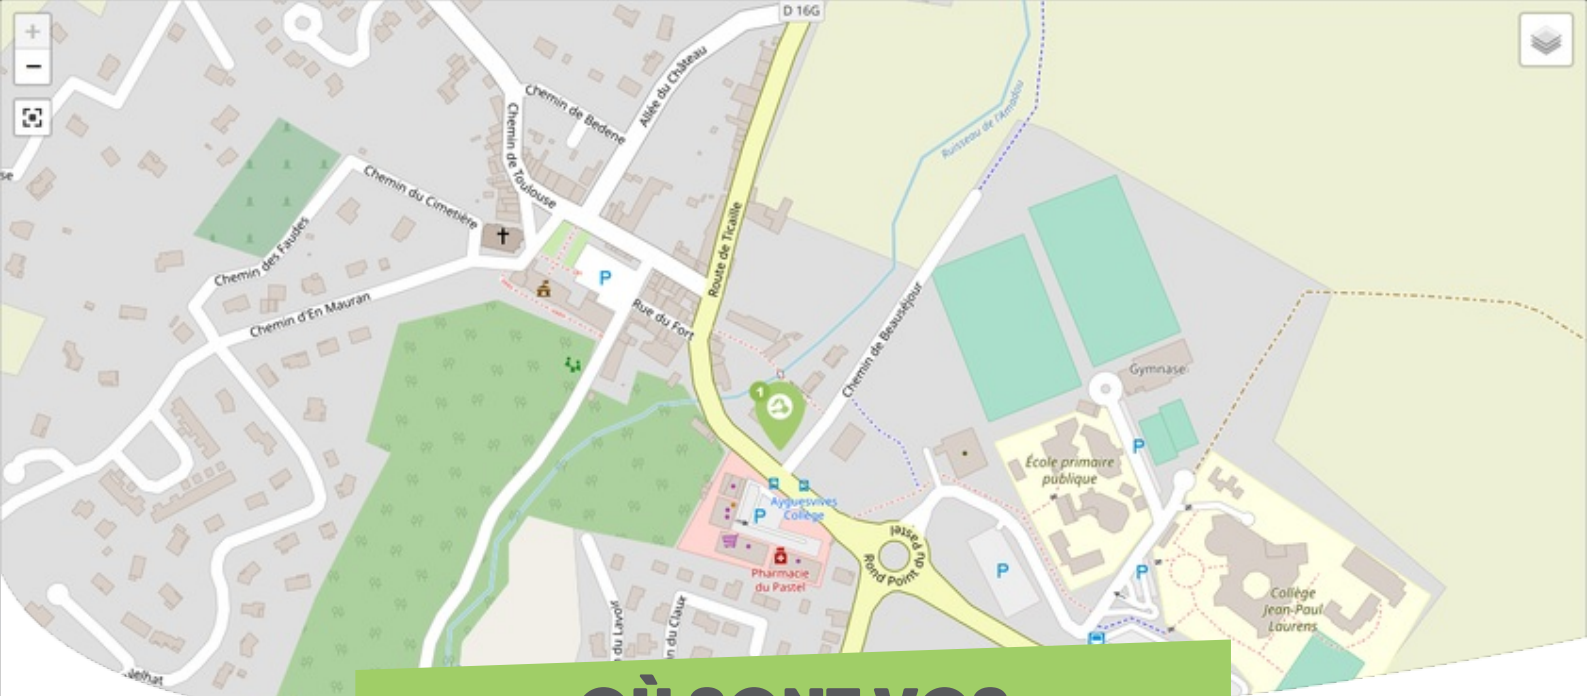

FICHE

Mobilité

AYGUESVIVES SICOVAL

Comme vous le savez, Rezo Pouce est un réseau solidaire pour partager vos trajets du quotidien avec vos voisin·es. Voici quelques informations utiles pour utiliser le Rezo et d'autres modes de transport sur votre commune !

où *s'inscrire ?*

Pour vous inscrire, n'oubliez pas d'apporter une copie de votre pièce d'identité !

OÙ SONT VOS

Arrêts sur le Pouce ?

- 1** **Beauséjour** : 2 Route de Ticaille
Directions : Toulouse