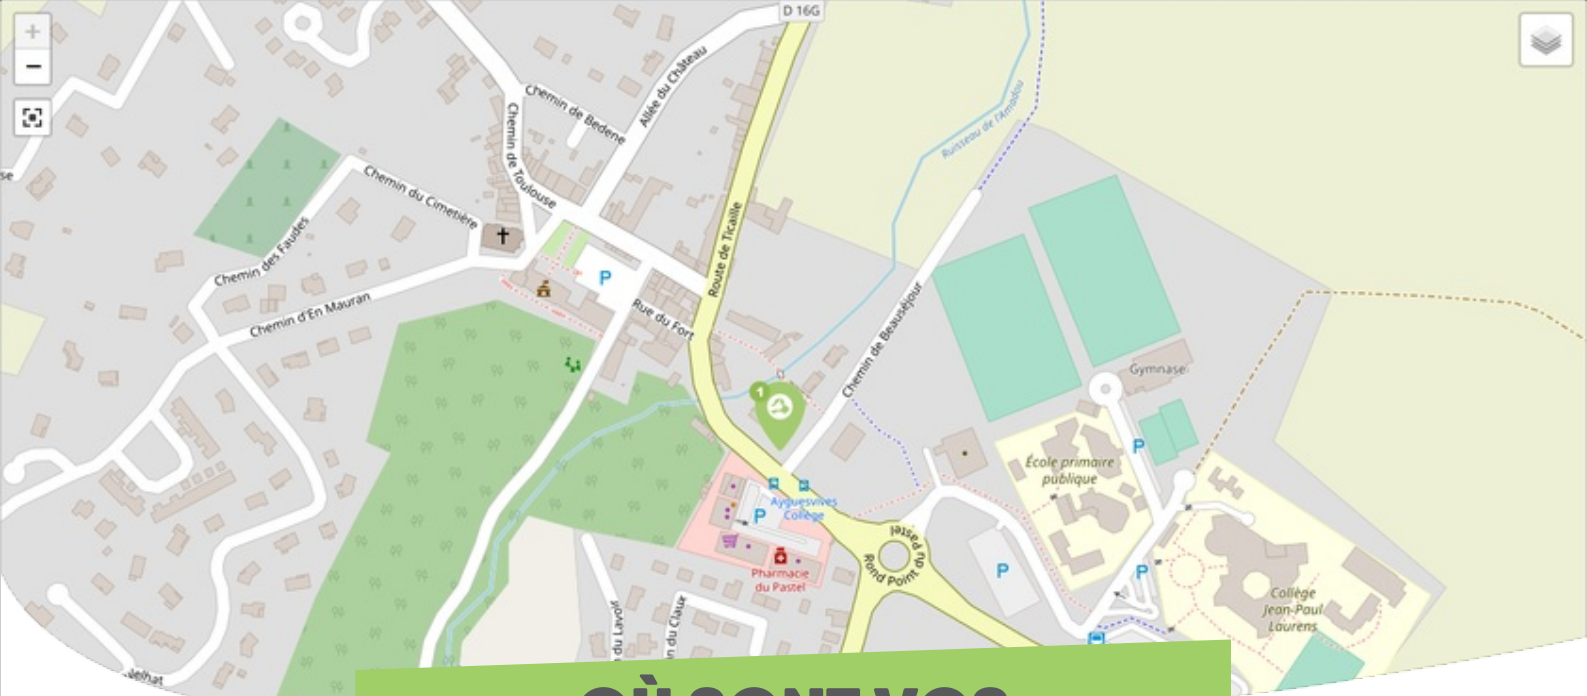

## AYGUESVIVES SICOVAL

Comme vous le savez, Rezo Pouce est un réseau solidaire pour partager vos trajets du quotidien avec vos voisin·es. Voici quelques informations utiles pour utiliser le Rezo et d'autres modes de transport sur votre commune !

# OÙ SONT VOS

*Arrêts sur le Pouce ?*

- 1** **Beauséjour** : 2 Route de Ticaille  
**Directions** : Toulouse