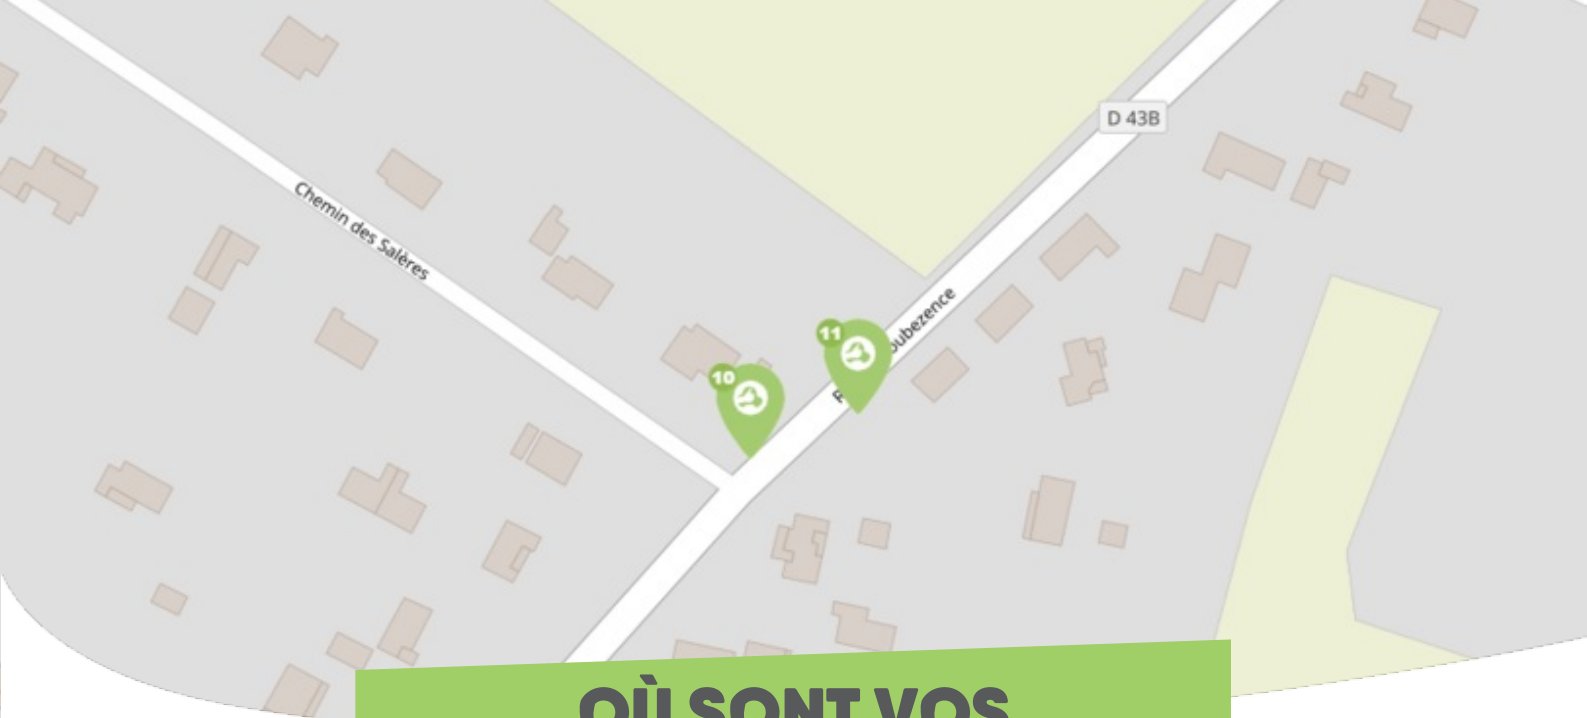

FICHE

Mobilité

LHERM

PAYS SUD TOULOUSAIN

Comme vous le savez, Rezo Pouce est un réseau solidaire pour partager vos trajets du quotidien avec vos voisin·es. Voici quelques informations utiles pour utiliser le Rezo et d'autres modes de transport sur votre commune !

- 1** **Pharmacie Direction Muret RD23** : 10 Avenue de Gascogne
Directions : Labastidette>Muret - Muret>Toulouse
- 2** **Pharmacie Direction Ouest RD23** : 10 Avenue de Gascogne
Directions : St Clar de Rivière>St Lys>Fonsorbes - Poucharramet>Rieumes>Lahage - Bérat>Labastide-Clermont>Pouy de Touges
- 3** **Route de Rieumes Direction Rieumes RD43** : 2 Rue de la Foret
Directions : Poucharramet>Rieumes>Lahage
- 4** **Route de L' Aérodrome Direction Lherm centre RD43** : 18 Route de l'Aerodrome
Directions : St Clar de Rivière>St Lys>Fonsorbes - Poucharramet>Rieumes>Lahage - Bérat>Labastide-Clermont>Pouy de Touges - Lavernose-Lacasse
- 5** **Route de l'Aérodrome Direction Muret RD43** : 18 Route de l'Aerodrome
Directions : Muret>Toulouse
- 6** **Route de Bérat Direction Bérat** : 38 Route de Berat
Directions : Bérat>Labastide-Clermont>Pouy de Touges
- 7** **Route de Bérat Direction Muret** : 47b Route de Berat
Directions : Labastidette>Muret>Toulouse
- 8** **Avenue de Toulouse - Direction Sud - RD23** : 46 Avenue de Toulouse
Directions : St Clar de Rivière>St Lys>Fonsorbes - Poucharramet>Rieumes>Lahage - Bérat>Labastide-Clermont>Pouy de Touges - Lavernose-Lacasse
- 9** **Avenue de Toulouse - Direction Nord - RD23** : 45 Avenue de Toulouse
Directions : Labastidette>Muret>Toulouse