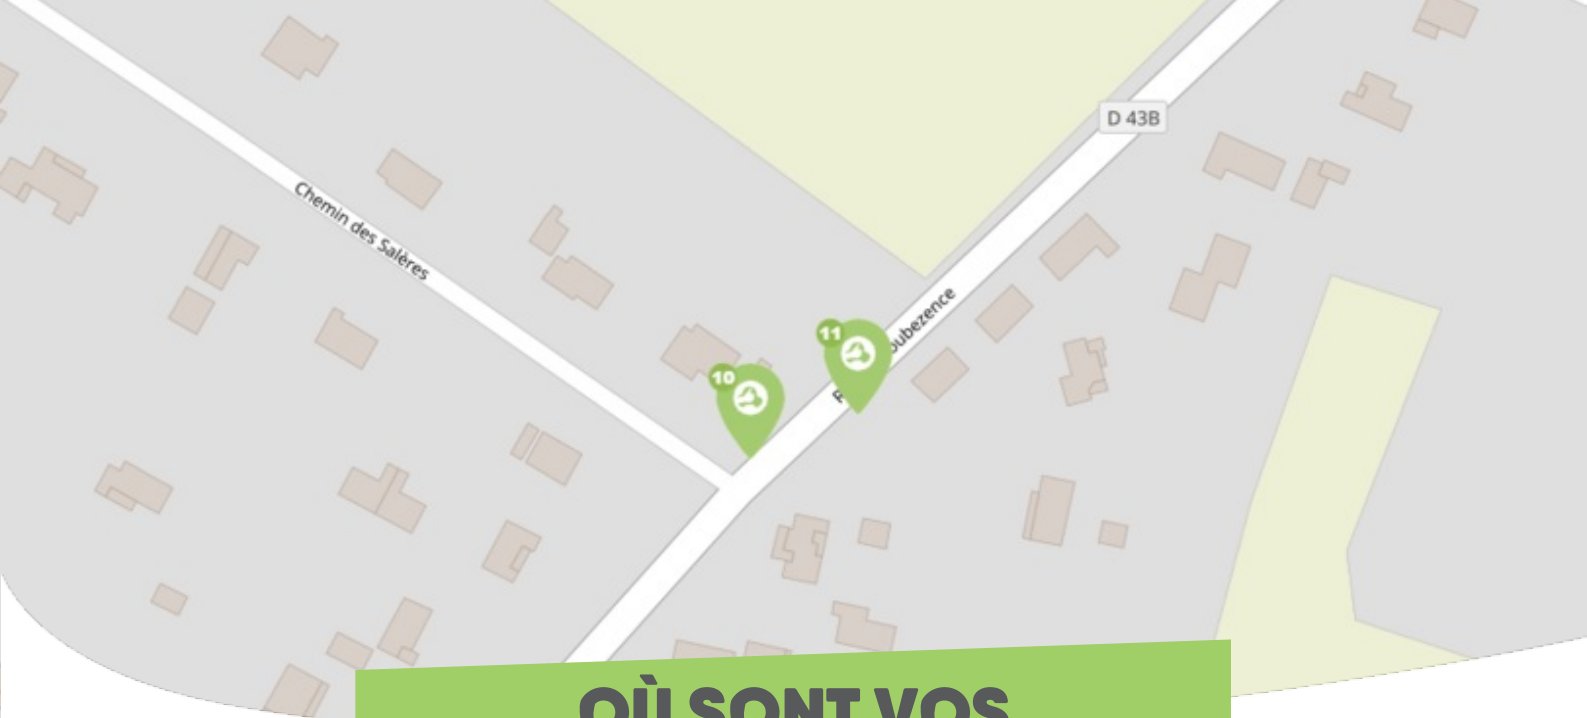

FICHE

Mobilité

LHERM

PAYS SUD TOULOUSAIN

Comme vous le savez, Rezo Pouce est un réseau solidaire pour partager vos trajets du quotidien avec vos voisin·es. Voici quelques informations utiles pour utiliser le Rezo et d'autres modes de transport sur votre commune !

- 1 Pharmacie Direction Muret RD23** : 10 Avenue de Gascogne
Directions : Labastidette>Muret - Muret>Toulouse
- 2 Pharmacie Direction Ouest RD23** : 10 Avenue de Gascogne
Directions : St Clar de Rivière>St Lys>Fonsorbes - Poucharramet>Rieumes>Lahage - Bérat>Labastide-Clermont>Pouy de Touges
- 3 Route de Rieumes Direction Rieumes RD43** : 2 Rue de la Foret
Directions : Poucharramet>Rieumes>Lahage
- 4 Route de L' Aérodrome Direction Lherm centre RD43** : 18 Route de l'Aerodrome
Directions : St Clar de Rivière>St Lys>Fonsorbes - Poucharramet>Rieumes>Lahage - Bérat>Labastide-Clermont>Pouy de Touges - Lavernose-Lacasse
- 5 Route de l'Aérodrome Direction Muret RD43** : 18 Route de l'Aerodrome
Directions : Muret>Toulouse
- 6 Route de Bérat Direction Bérat** : 38 Route de Berat
Directions : Bérat>Labastide-Clermont>Pouy de Touges
- 7 Route de Bérat Direction Muret** : 47b Route de Berat
Directions : Labastidette>Muret>Toulouse
- 8 Avenue de Toulouse - Direction Sud - RD23** : 46 Avenue de Toulouse
Directions : St Clar de Rivière>St Lys>Fonsorbes - Poucharramet>Rieumes>Lahage - Bérat>Labastide-Clermont>Pouy de Touges - Lavernose-Lacasse
- 9 Avenue de Toulouse - Direction Nord - RD23** : 45 Avenue de Toulouse
Directions : Labastidette>Muret>Toulouse