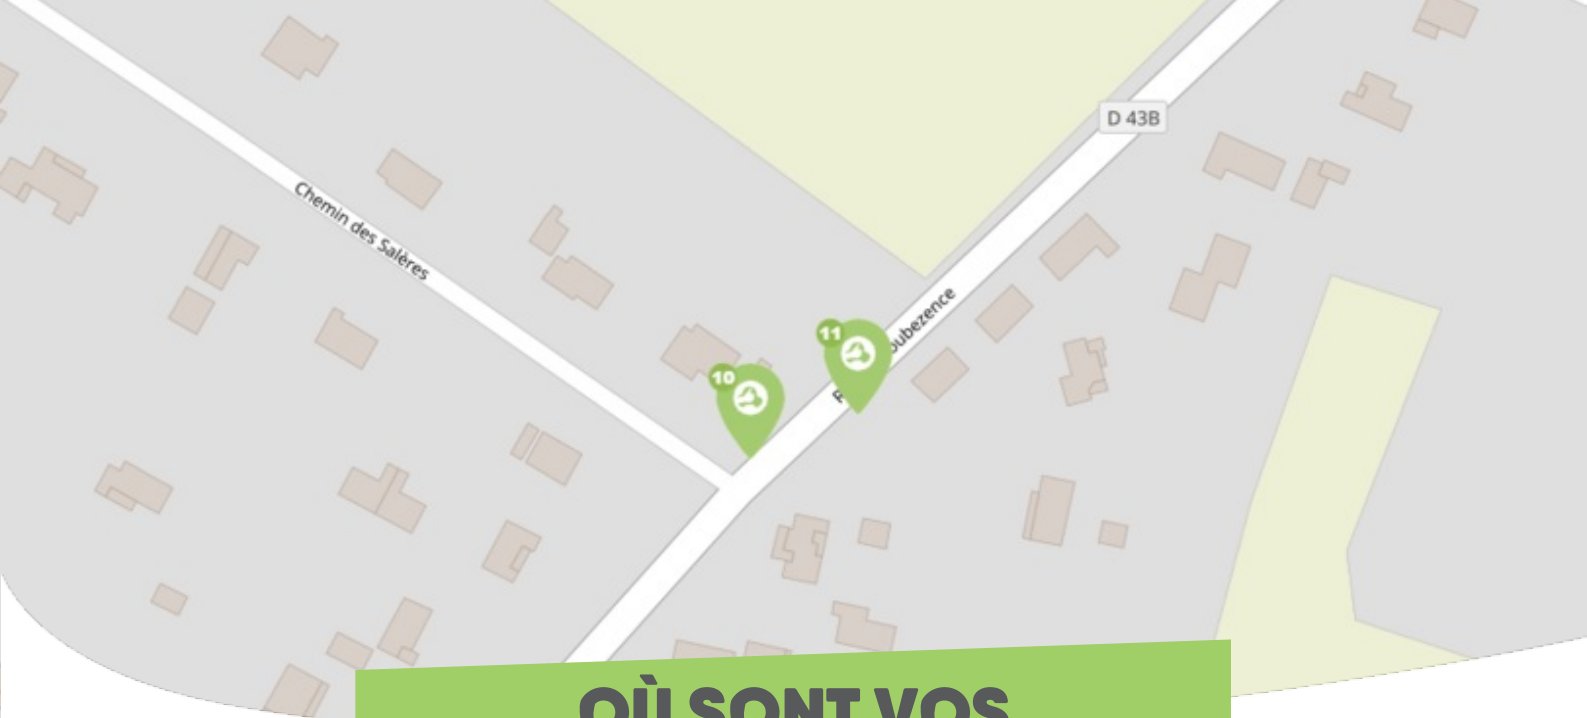

OÙ SONT VOS *Arrêts sur le Pouce ?*

- **10** **Route de l'Aérodrome Direction Lherm RD43B** : 274 Route de l'Aerodrome
  Directions : Lherm centre>Bérat - Rieumes
- **11** **276 Route de l'Aérodrome Direction Muret RD43B** : 278 Route de l'Aerodrome
  Directions : Muret>Toulouse