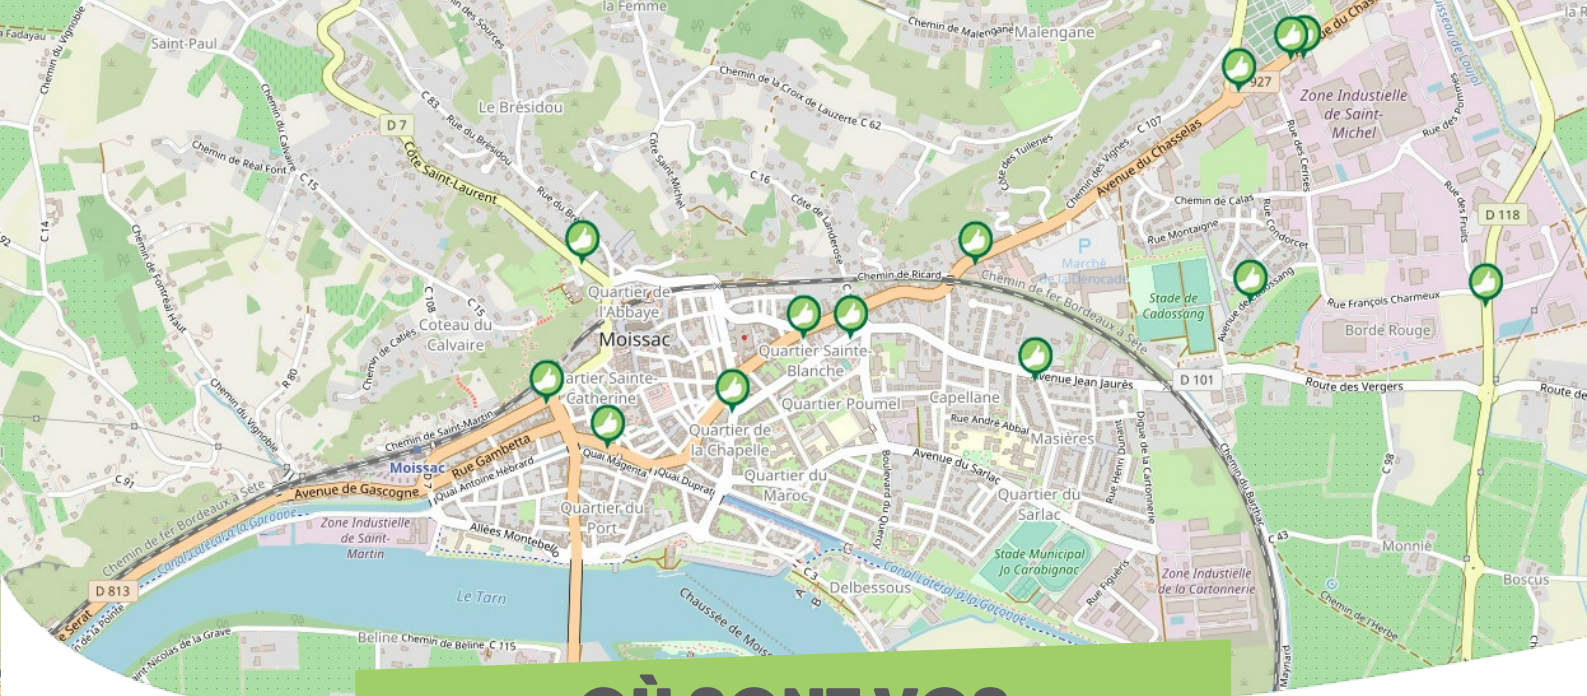

FICHE

Mobilité

MONTESQUIEU-VOLVESTRE PAYS SUD TOULOUSAIN

Comme vous le savez, Rezo Pouce est un réseau solidaire pour partager vos trajets du quotidien avec vos voisin·es. Voici quelques informations utiles pour utiliser le Rezo et d'autres modes de transport sur votre commune !

où s'inscrire ?

Mairie de Montesquieu-Volvestre

3 Place de l'Hôtel de Ville
31310 MONTESQUIEU-VOLVESTRE
33 561984343

commune@mairiemontesquieu.fr
www.montesquieu-volvestre.com

Pour vous inscrire, n'oubliez pas d'apporter une copie de votre pièce d'identité !

OÙ SONT VOS Arrêts sur le Pouce ?

1

Arrêt du Moulin : 6 Place de la Porte de Rieux
Directions : Rieux-Volvestre - Carbonne - Capens/Noé

2

Arrêt Avenue du Mas dAzil : 10 Avenue du Mas d'Azil
Directions : THOUARS - La Bastide de Besplas - Daumazan

OÙ SONT VOS
Arrêts sur le Pouce ?

QUELS SONT LES AUTRES

modes de transport ?

EN *bus*

Bus Lio - Ligne 322 : Carbonne SNCF - Montesquieu-Volvestre

Bus Lio - Ligne 359 : Montesquieu-Volvestre - Toulouse

Pour plus d'infos : <https://www.lio-occitanie.fr/>