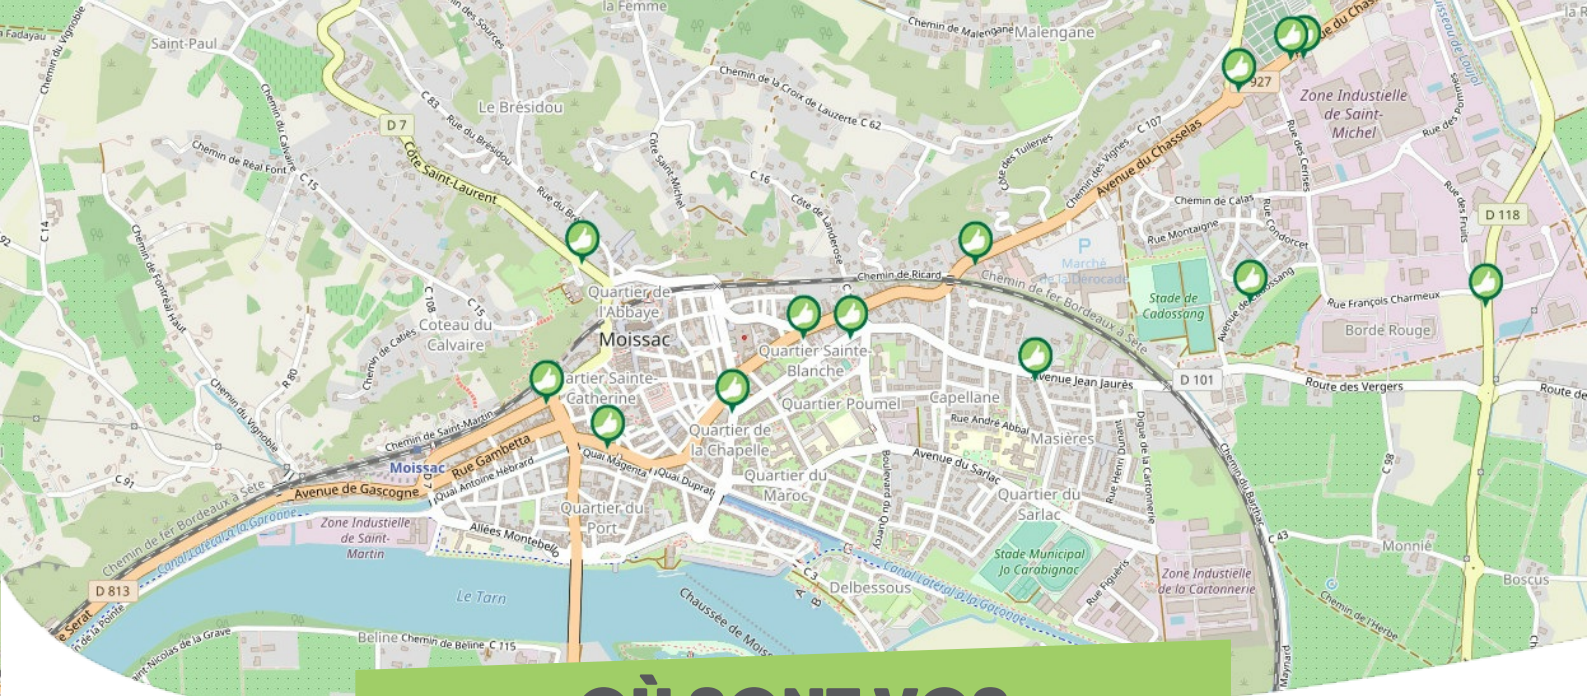

### VENERQUE PAYS SUD TOULOUSAIN

Comme vous le savez, Rezo Pouce est un réseau solidaire pour partager vos trajets du quotidien avec vos voisin·es. Voici quelques informations utiles pour utiliser le Rezo et d'autres modes de transport sur votre commune !

## OÙ SONT VOS *Arrêts sur le Pouce ?*

- 1** **Av des Pyrénées / Rue de la Pometa** : 7bis Avenue des Pyrénées  
**Directions** : Grépiac / Labruyère-Dorsa / Issus - Noueilles / Auragne / Miremont - Auterive / Saint-Léon / Nailloux / Cintegabelle / Caujac / Grazac / Saint-Sulpice-sur-Lèze
- 2** **Av des Pyrénées / Rue de la Fraternité** : 37 Avenue des Pyrénées  
**Directions** : Le Vernet / Clermont le Fort / Labarthe-sur-Lèze / Espanès - Eaunes / Lagardelle sur Lèze / Pins Justaret - Muret / Roquettes / Pinsaguel / Roques-sur-Garonne / Portet-sur-Garonne / Toulouse / Lacroix Falgarde
- 3** **Av du Docteur Guilhem / Av Mont Saint Charles** : 29 Avenue du Docteur Guilhem  
**Directions** : Aureville / Corronsac - Rebigue - Castanet-Tolosan
- 4** **Av du Moulin Vieux / Plaine sportive** : 4a Avenue du Moulin Vieux  
**Directions** : Auragne - Auterive / Mauvaisin - Cintegabelle / Nailloux
- 5** **Av du Mont Frouzi / Rue Jean Jaurès** : 6 Rue Jean Jaures  
**Directions** : Espanès - Pompertuzat - Escalquens

**OÙ SONT VOS**  
*Arrêts sur le Pouce ?*

## EN *train*

Ligne TER : Portet-Saint-Simon - Puigcerda

Toulouse - Foix

Pour plus d'infos : <https://www.ter.sncf.com/occitanie/se-deplacer/prochains-departs/auterive-87611384>