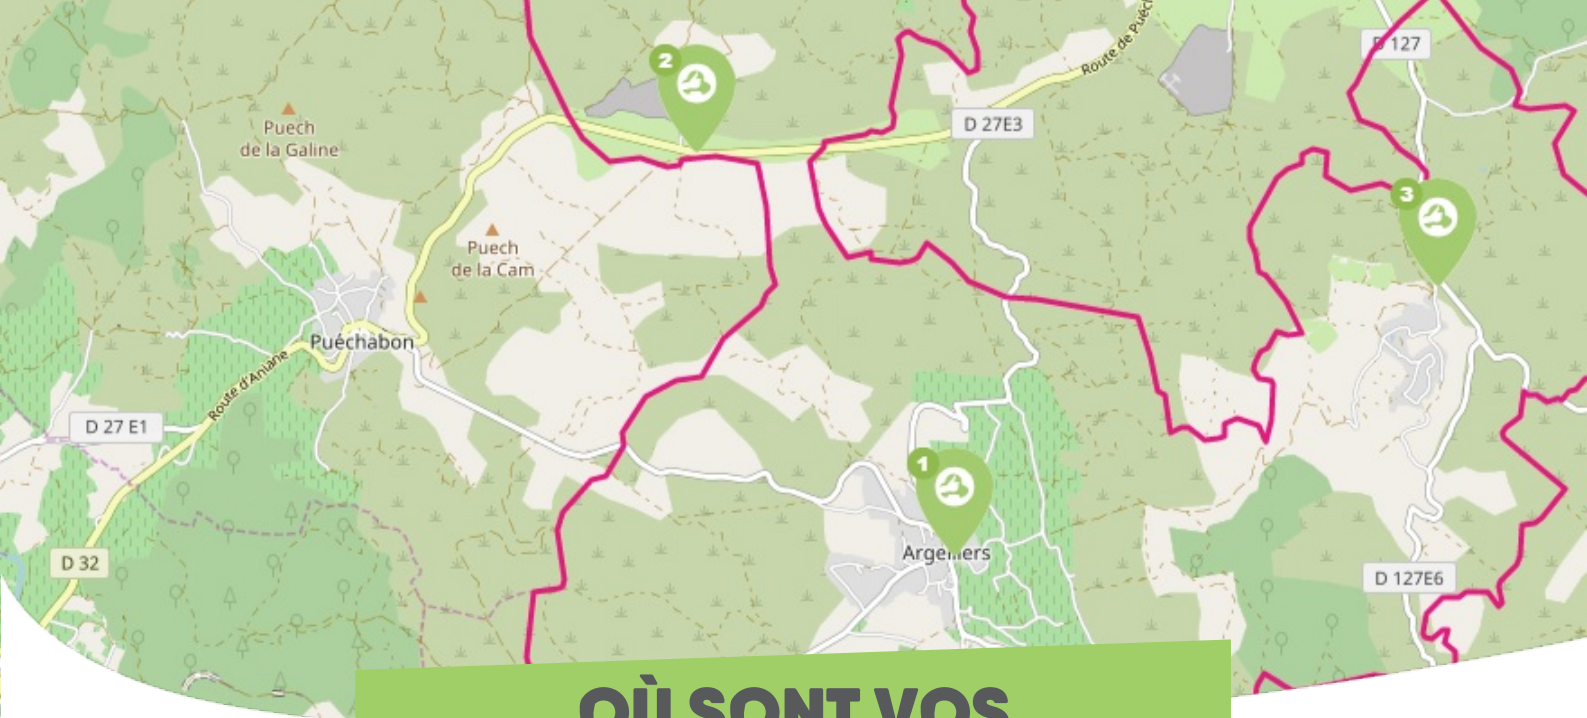

### ARGELLIERS VALLÉE DE L'HÉRAULT

Comme vous le savez, Rezo Pouce est un réseau solidaire pour partager vos trajets du quotidien avec vos voisin·es. Voici quelques informations utiles pour utiliser le Rezo et d'autres modes de transport sur votre commune !

## où s'inscrire ?

# OÙ SONT VOS

*Arrêts sur le Pouce ?*

- 1** **croisement Route de La Boissière/ route de Montarnaud** : Argelliers Hérault  
**Directions** : La Boissière - Montarnaud - Puechabon
- 2** **RD32 - Mas de Cournon** : D32 Argelliers  
**Directions** : Puechabon - Aniane
- 3** **Cantagrils** : Rue des Cigales  
**Directions** : Puechabon - Viols-le-fort