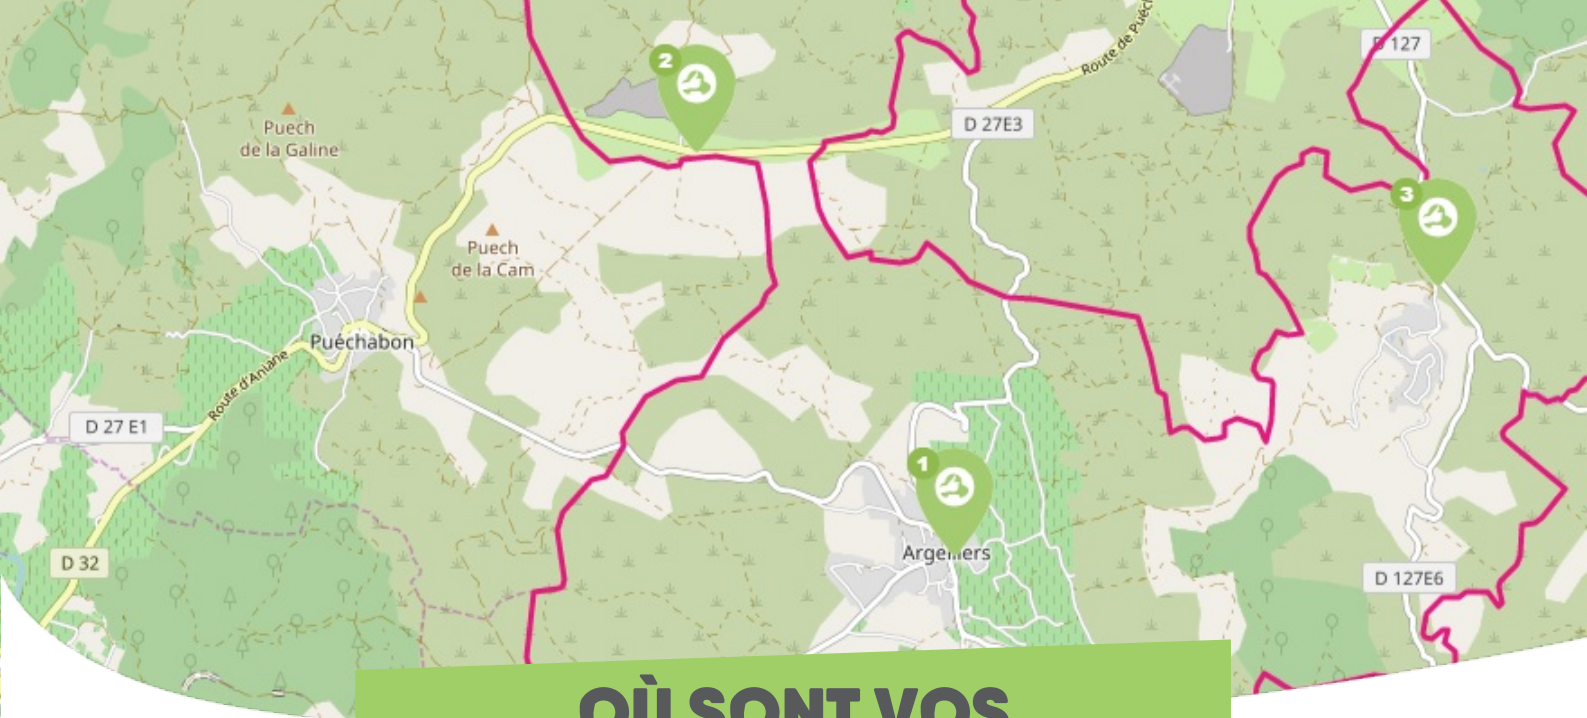

# OÙ SONT VOS

*Arrêts sur le Pouce ?*

- 1** **croisement Route de La Boissière/ route de Montarnaud** : Argelliers Hérault  
**Directions** : La Boissière - Montarnaud - Puechabon
- 2** **RD32 - Mas de Cournon** : D32 Argelliers  
**Directions** : Puechabon - Aniane
- 3** **Cantagrils** : Rue des Cigales  
**Directions** : Puechabon - Viols-le-fort