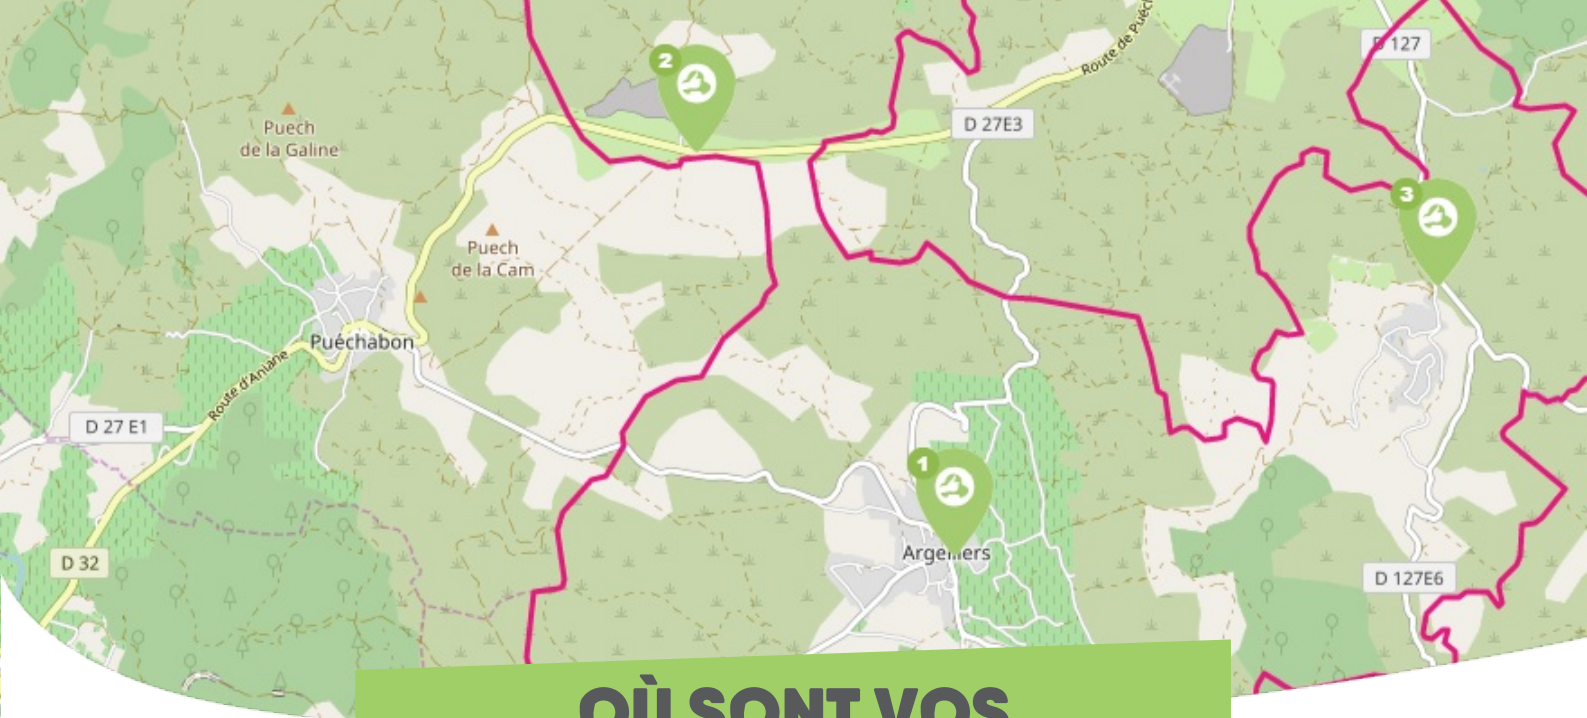

OÙ SONT VOS

Arrêts sur le Pouce ?

- **1** **croisement Route de La Boissière/ route de Montarnaud** : Argelliers Hérault
  Directions : La Boissière - Montarnaud - Puechabon
- **2** **RD32 - Mas de Cournon** : D32 Argelliers
  Directions : Puechabon - Aniane
- **3** **Cantagrils** : Rue des Cigales
  Directions : Puechabon - Viols-le-fort