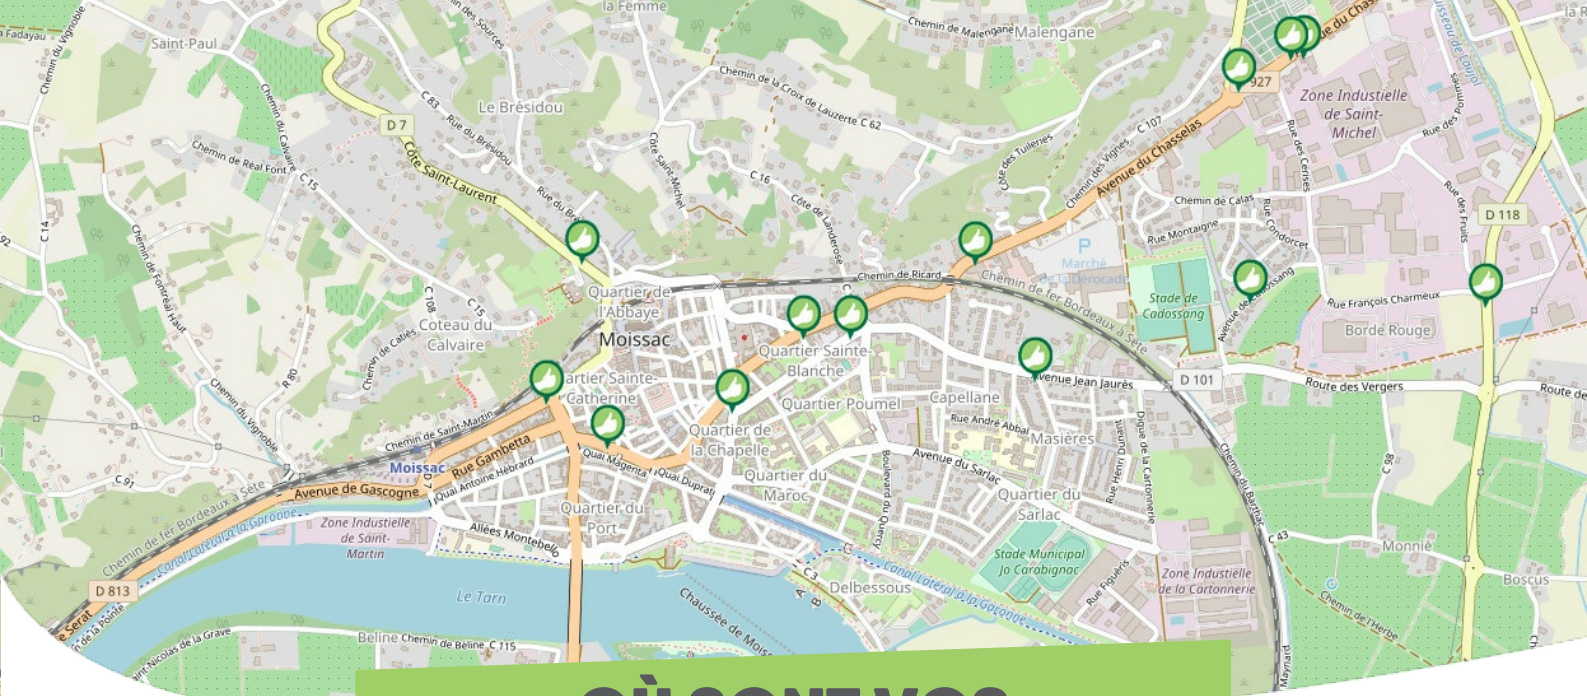

FICHE

Mobilité

COMBES GRAND ORB

Comme vous le savez, Rezo Pouce est un réseau solidaire pour partager vos trajets du quotidien avec vos voisin·es. Voici quelques informations utiles pour utiliser le Rezo et d'autres modes de transport sur votre commune !

- 1** **Mairie** : D180
Directions : Le Pujol sur Orb
- 2** **Combes** : D180
Directions : Centre Combes - Lamalou les Bains

OÙ SONT VOS *Arrêts sur le Pouce ?*

3

Le Vernet : D180 - Embranchement Le Vernet

Directions : Le Pujol sur Orb - Combes

OÙ SONT VOS *Arrêts sur le Pouce ?*

- 4** **Lamalou Le Vieux** : Route de Saint Gervais
Directions : Lamalou Les Bains - Combes
- 5** **Lamalou Le Vieux** : Route de Saint Gervais
Directions : l'Horte - Saint Gervais sur Mare

OÙ SONT VOS
Arrêts sur le Pouce ?