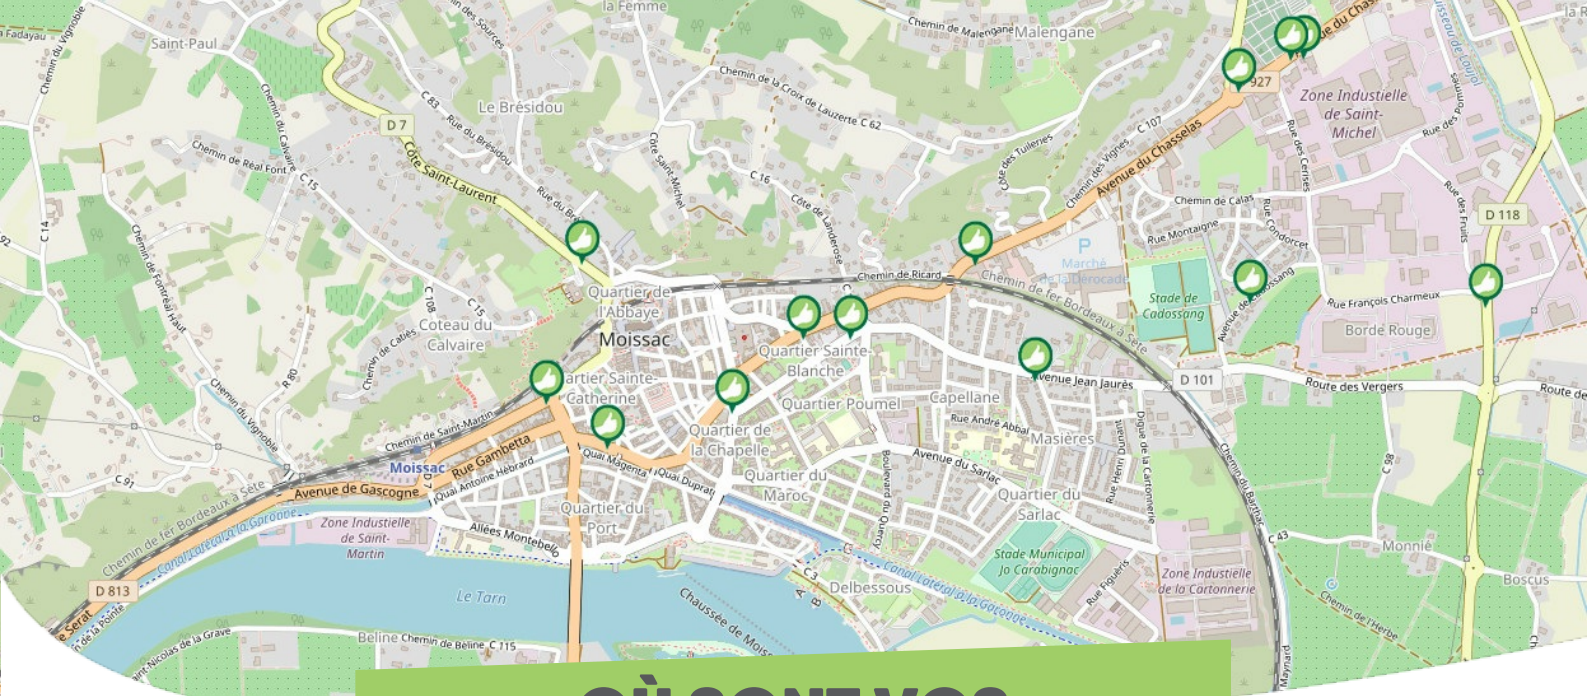

FICHE

Mobilité

DIO-ET-VALQUIÈRES GRAND ORB

Comme vous le savez, Rezo Pouce est un réseau solidaire pour partager vos trajets du quotidien avec vos voisin·es. Voici quelques informations utiles pour utiliser le Rezo et d'autres modes de transport sur votre commune !

OÙ SONT VOS *Arrêts sur le Pouce ?*

- 1** **Mairie** : Mairie - Valquières
Directions : Dio-et-Valquières
- 2** **Dio** : 3 Promenade Du Castel Viel
Directions : Lunas - La Tour sur Orb - Valquières / Vernazoubres

OÙ SONT VOS

Arrêts sur le Pouce ?

3

Vernazoubres :
Directions : Valquières

OÙ SONT VOS
Arrêts sur le Pouce ?