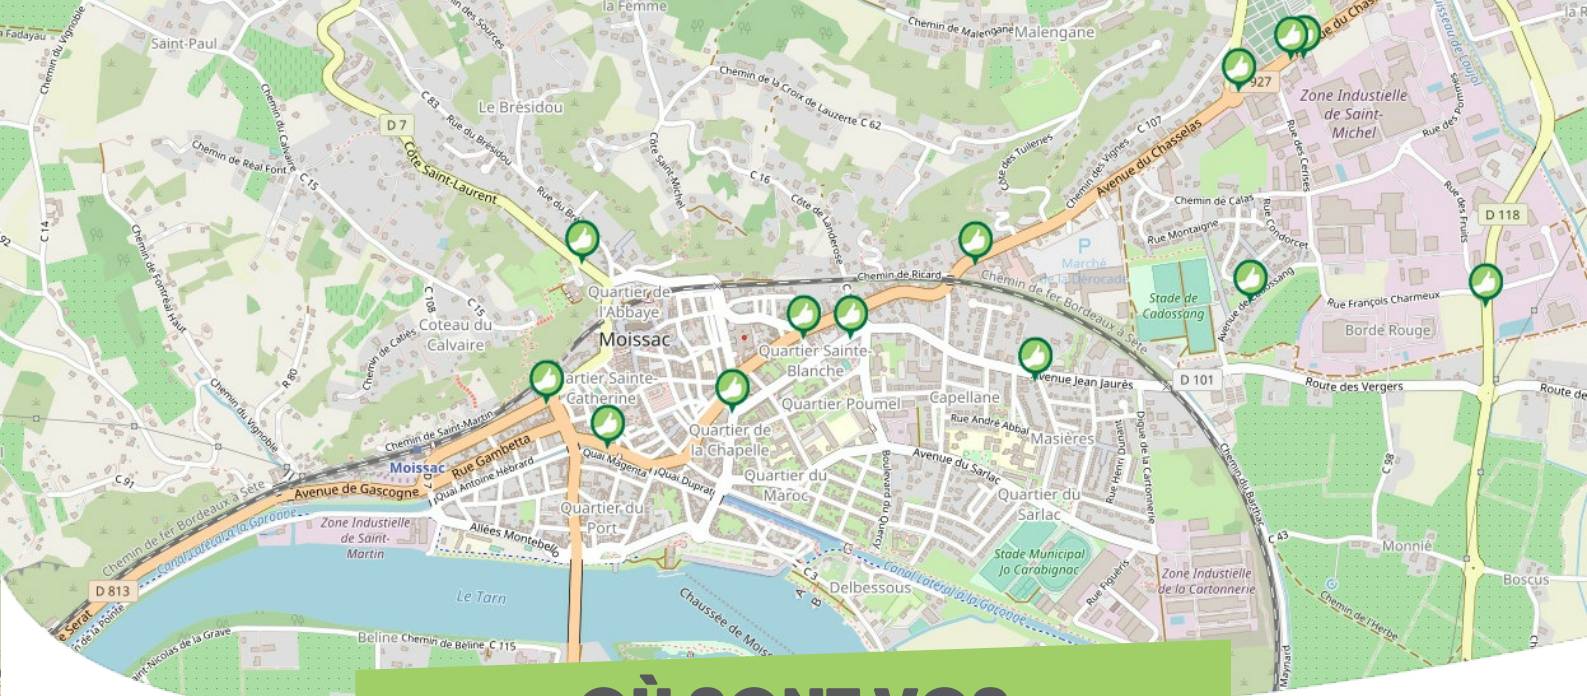

#### LES AVANT-MONTS

Comme vous le savez, Rezo Pouce est un réseau solidaire pour partager vos trajets du quotidien avec vos voisin·es. Voici quelques informations utiles pour utiliser le Rezo et d'autres modes de transport sur votre commune !

# OÙ SONT VOS Arrêts sur le Pouce ?

1

**Route de Gabian** : 1 Rue Du Puits

**Directions** : Gabian - Laurens - Faugères

2

**Nord- D136** : Fos

**Directions** : Mas Rolland - Pézènes les Mines