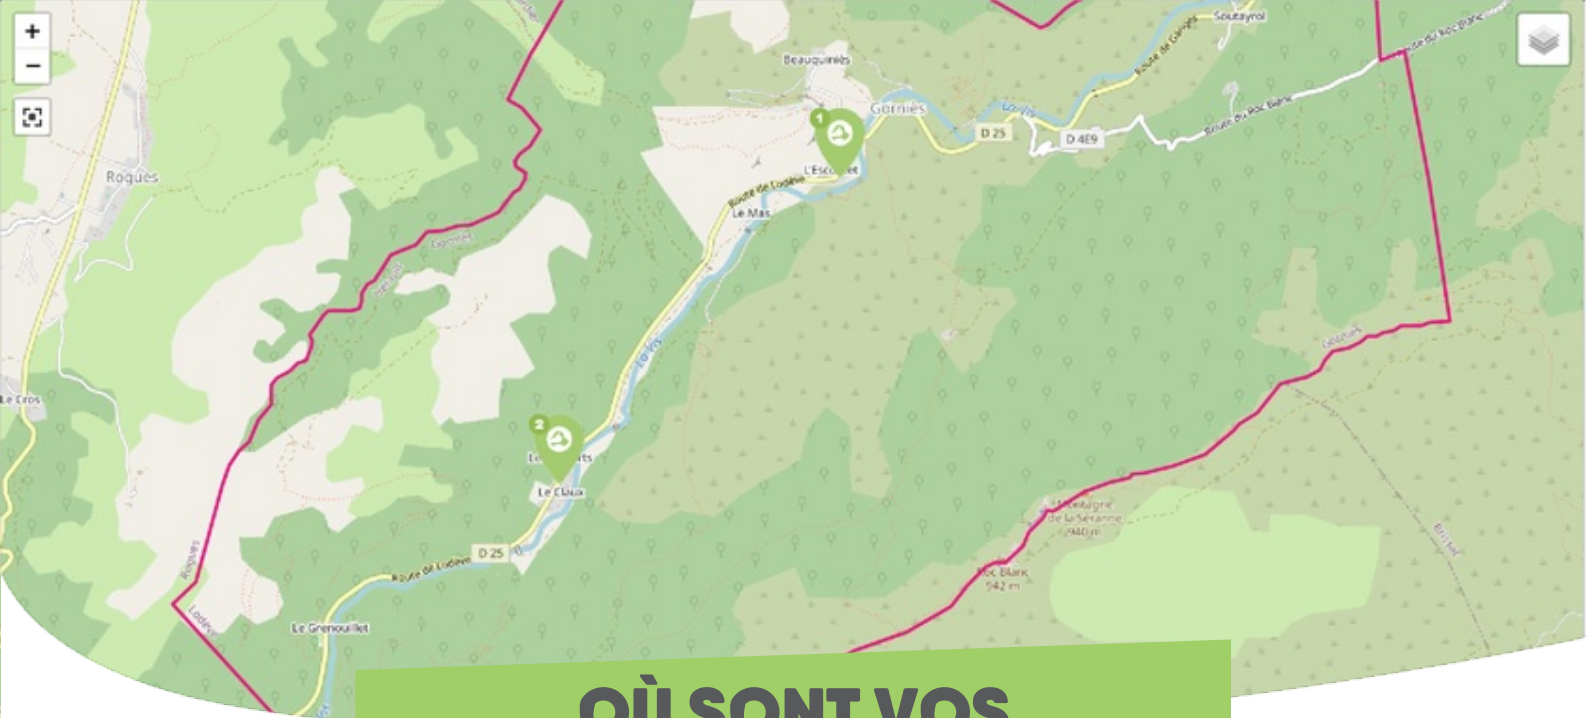

FICHE

Mobilité

GORNIÈS

CÉVENNES GANGEOISES ET SUMÉNOISES

Comme vous le savez, Rezo Pouce est un réseau solidaire pour partager vos trajets du quotidien avec vos voisin·es. Voici quelques informations utiles pour utiliser le Rezo et d'autres modes de transport sur votre commune !

OÙ s'inscrire ?

Communauté de Communes des Cévennes Gangeoises et Suménoises

26 Avenue Pasteur
34190 GANGES

Mairie de Gornières

5355F Rue du Four
34190 GORNIÈS

Pour vous inscrire, n'oubliez pas d'apporter une copie de votre pièce d'identité !

OÙ SONT VOS

Arrêts sur le Pouce ?

- 1 Gornières - Mairie :**
Directions : Cazilhac - Ganges
- 2 Le Claux :**
Directions : Saint-Maurice-Navacelles