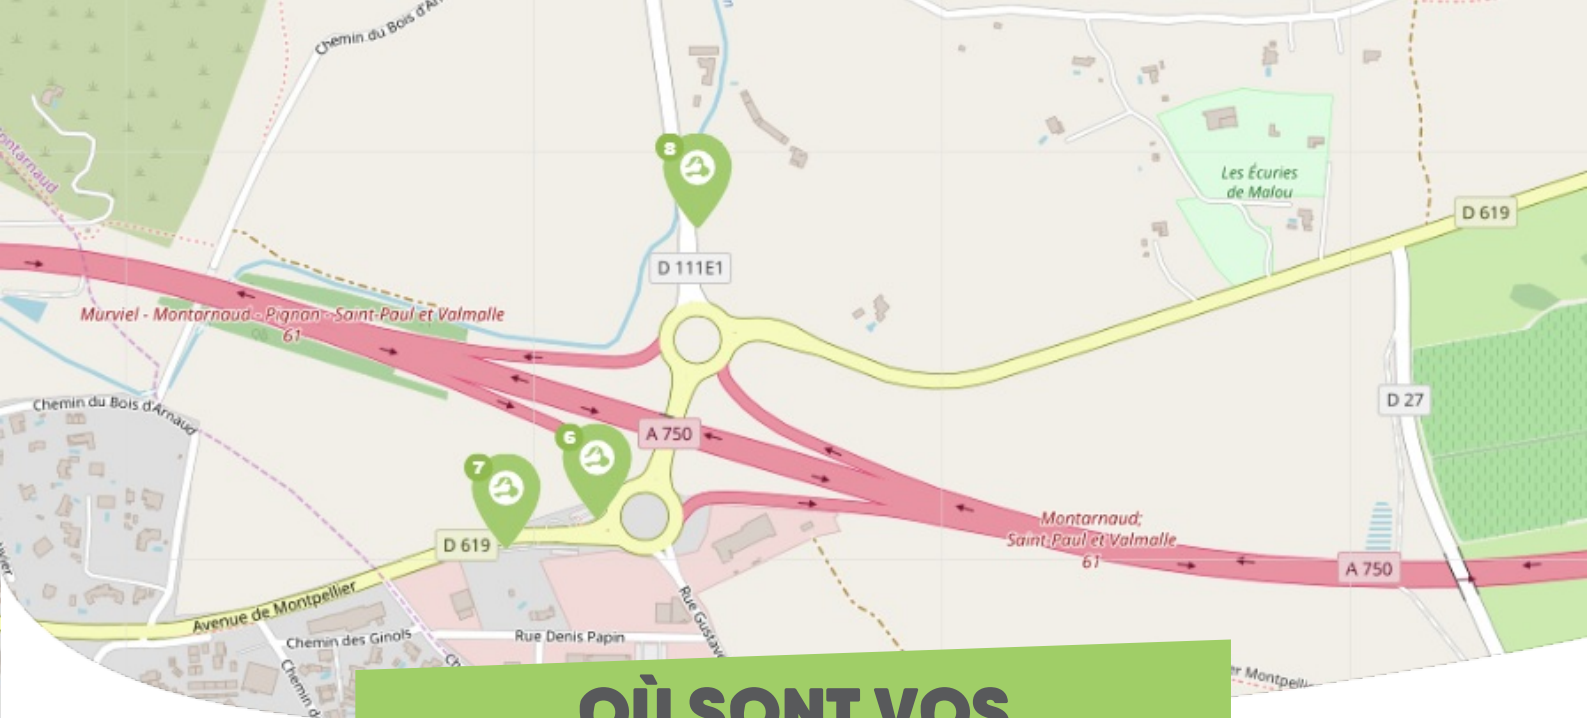

### MONTARNAUD VALLÉE DE L'HÉRAULT

Comme vous le savez, Rezo Pouce est un réseau solidaire pour partager vos trajets du quotidien avec vos voisin·es. Voici quelques informations utiles pour utiliser le Rezo et d'autres modes de transport sur votre commune !

## OÙ SONT VOS *Arrêts sur le Pouce ?*

- 1** **Arrêt bus Chemin de Beauvezet :**  
**Directions :** Argelliers - Vailhauquès
- 2** **Av. des Pins - Eglise :** Montarnaud Hérault  
**Directions :** La Boissière
- 3** **Av. de Montpellier :**  
**Directions :** Bel Air (Grabels) - Montpellier échangeur RN109
- 4** **Collège Vincent Badie :** Avenue Saint Paul et Valmalle  
**Directions :** Centre ville
- 5** **Super U :** ZAC du Pradas Rue Martin Luther King  
**Directions :** Saint-Paul-et-Valmalle - échangeur A750

## OÙ SONT VOS *Arrêts sur le Pouce ?*

- 6** **Parking Covoiturage 1 :**  
**Directions :** Saint-Paul-et-Valmalle
- 7** **Parking Covoiturage 2 :**  
**Directions :** Juvignac - échangeur A750 - PAE La Tour - Montarnaud
- 8** **D111E1 :**  
**Directions :** Montarnaud

### EN *covoiturage*

Situé au niveau de la ZAC de la Tour, ce parking relais est un pôle d'échange qui permet d'accéder aux transports par autobus vers Montpellier et Gignac.

**REZO  
POUCE**

**REZOPOUCE.FR**