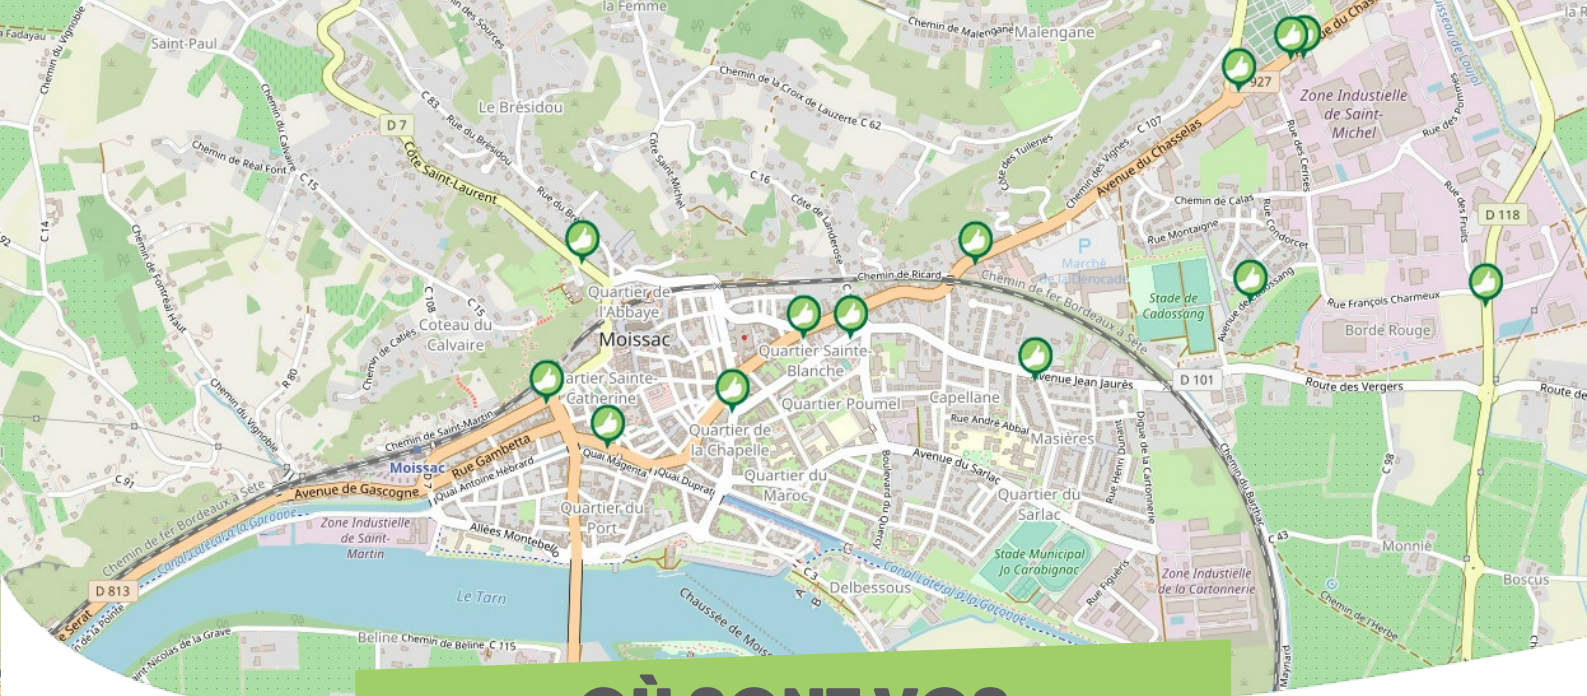

FICHE

Mobilité

PUISSERGUIER SUD HÉRAULT

Comme vous le savez, Rezo Pouce est un réseau solidaire pour partager vos trajets du quotidien avec vos voisin·es. Voici quelques informations utiles pour utiliser le Rezo et d'autres modes de transport sur votre commune !

où s'inscrire ?

Pour vous inscrire, n'oubliez pas d'apporter une copie de votre pièce d'identité !

OÙ SONT VOS *Arrêts sur le Pouce ?*

Pharmacie : Boulevard Victor Hugo

Directions : Creissan - Saint-Chinian

OÙ SONT VOS *Arrêts sur le Pouce ?*

Ancienne pompe à essence : 58 Avenue de Beziers

Directions : Maureilhan - Béziers

Ancienne pompe à essence (2) : 44 Avenue de Beziers

Directions : Capestant - Saint-Chinian

QUELS SONT LES AUTRES *modes de transport ?*

EN *train*

Halte de Puisserguier - Ligne 301 Béziers-Saint-Chinian

REZOPOUCE.FR