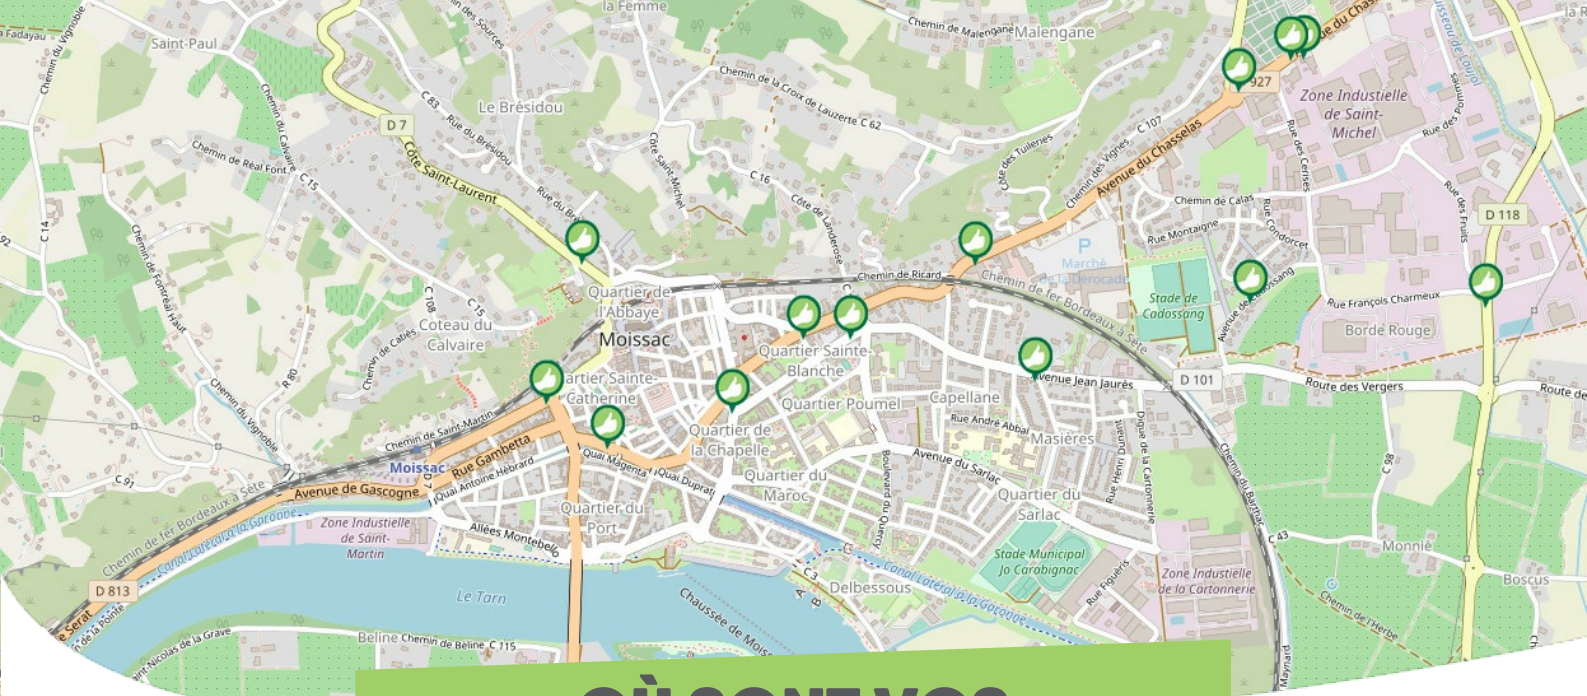

## PUISSERGUIER SUD HÉRAULT

Comme vous le savez, Rezo Pouce est un réseau solidaire pour partager vos trajets du quotidien avec vos voisin·es. Voici quelques informations utiles pour utiliser le Rezo et d'autres modes de transport sur votre commune !

# OÙ SONT VOS

*Arrêts sur le Pouce ?*

**Pharmacie** : Boulevard Victor Hugo

**Directions** : Creissan - Saint-Chinian

# OÙ SONT VOS *Arrêts sur le Pouce ?*

**Ancienne pompe à essence :** 58 Avenue de Beziers

**Directions :** Maureilhan - Béziers

**Ancienne pompe à essence (2) :** 44 Avenue de Beziers

**Directions :** Capestant - Saint-Chinian

## **EN** *train*

Halte de Puisserguier - Ligne 301 Béziers-Saint-Chinian

**REZOPOUCE.FR**