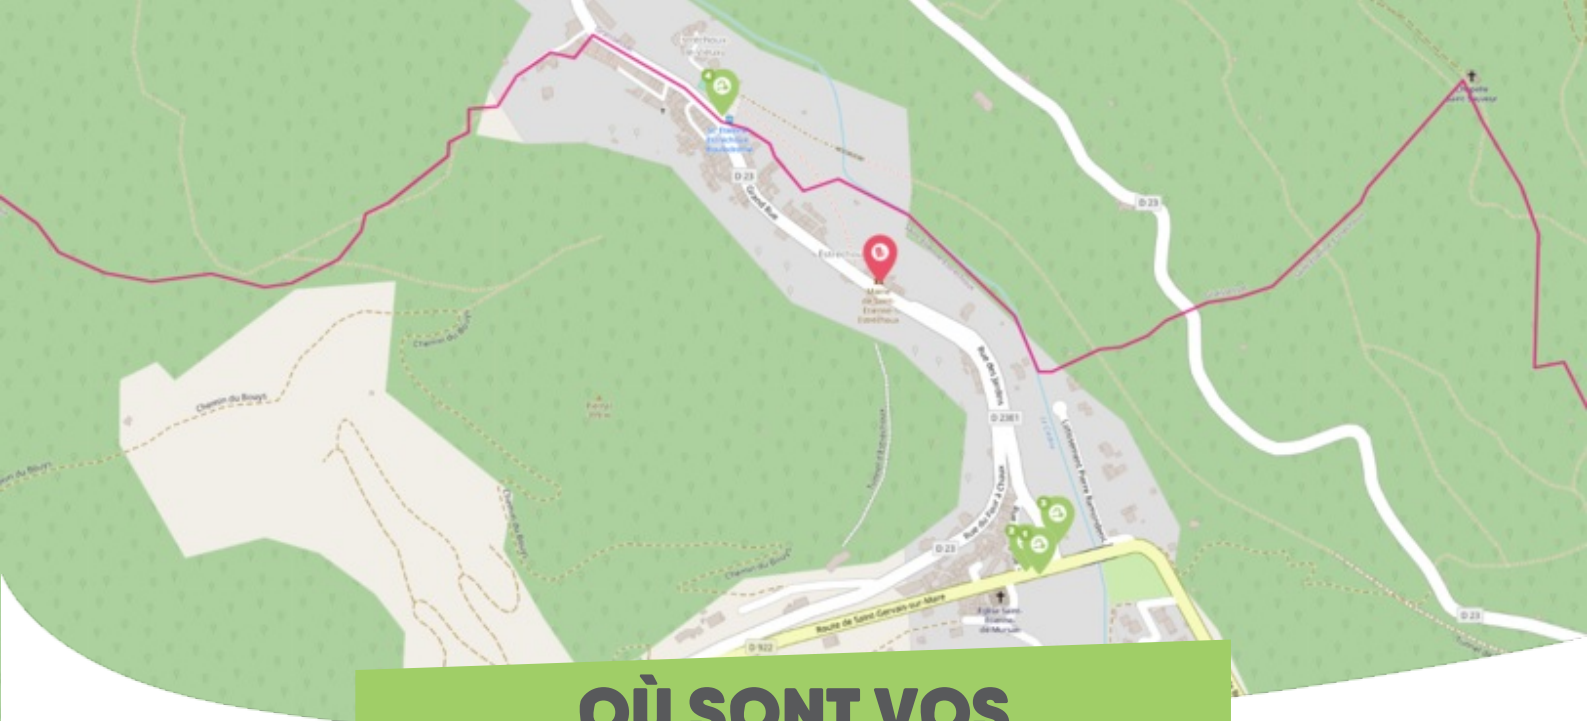

## SAINT-ÉTIENNE-ESTRÉCHOUX GRAND ORB

Comme vous le savez, Rezo Pouce est un réseau solidaire pour partager vos trajets du quotidien avec vos voisin·es. Voici quelques informations utiles pour utiliser le Rezo et d'autres modes de transport sur votre commune !

## OÙ SONT VOS *Arrêts sur le Pouce ?*

- 1** **Carrefour Saint Etienne d'Estrechoux** : 2 Route De Saint Gervais Sur Mare  
**Directions** : Villemagne l'Argentière - La Tour sur Orb
- 2** **Carrefour Saint Etienne d'Estrechoux** : 2 Route De Saint Gervais Sur Mare  
**Directions** : Saint Gervais sur Mare
- 3** **Carrefour Saint Etienne d'Estrechoux** : D23E1  
**Directions** : Centre-ville Saint Etienne d'Estrechoux - Graissessac
- 4** **Centre-ville** : Grande Rue  
**Directions** : Graissessac