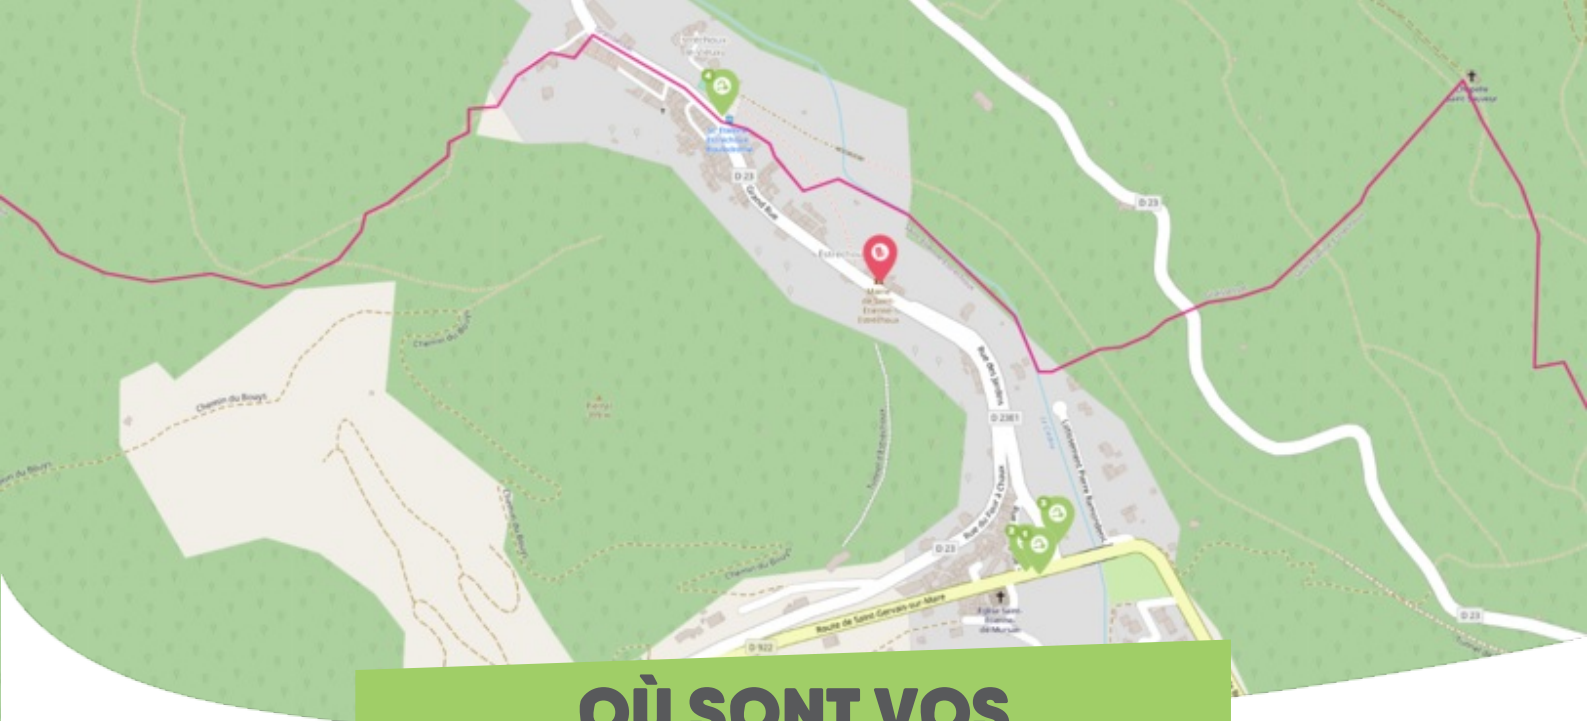

OÙ SONT VOS *Arrêts sur le Pouce ?*

1. **1** **Carrefour Saint Etienne d'Estrechoux** : 2 Route De Saint Gervais Sur Mare
   Directions : Villemagne l'Argentière - La Tour sur Orb
2. **2** **Carrefour Saint Etienne d'Estrechoux** : 2 Route De Saint Gervais Sur Mare
   Directions : Saint Gervais sur Mare
3. **3** **Carrefour Saint Etienne d'Estrechoux** : D23E1
   Directions : Centre-ville Saint Etienne d'Estrechoux - Graissessac
4. **4** **Centre-ville** : Grande Rue
   Directions : Graissessac