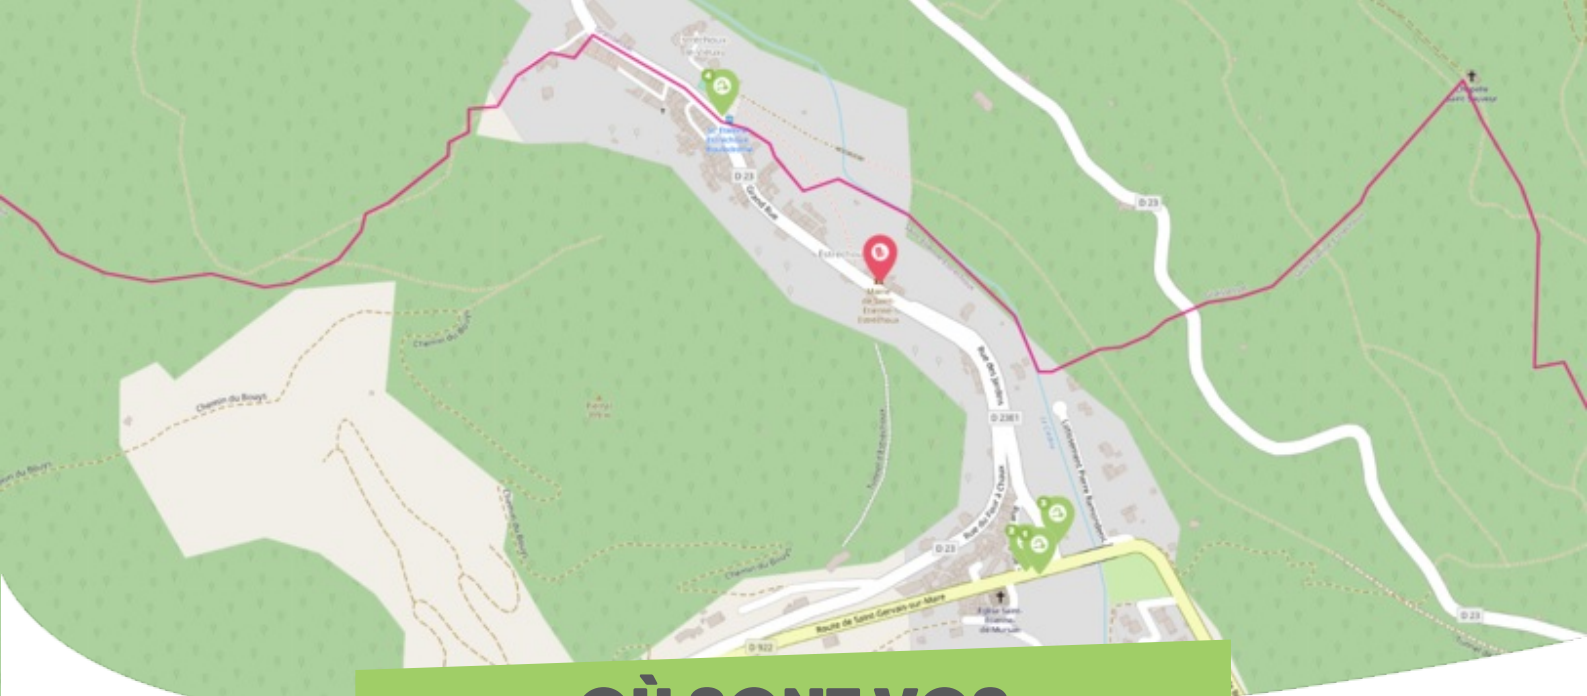

FICHE

Mobilité

SAINT-ÉTIENNE-ESTRÉCHOUX GRAND ORB

Comme vous le savez, Rezo Pouce est un réseau solidaire pour partager vos trajets du quotidien avec vos voisin·es. Voici quelques informations utiles pour utiliser le Rezo et d'autres modes de transport sur votre commune !

OÙ SONT VOS Arrêts sur le Pouce ?

- 1** **Carrefour Saint Etienne d'Estrechoux** : 2 Route De Saint Gervais Sur Mare
Directions : Villemagne l'Argentière - La Tour sur Orb
- 2** **Carrefour Saint Etienne d'Estrechoux** : 2 Route De Saint Gervais Sur Mare
Directions : Saint Gervais sur Mare
- 3** **Carrefour Saint Etienne d'Estrechoux** : D23E1
Directions : Centre-ville Saint Etienne d'Estrechoux - Graissessac
- 4** **Centre-ville** : Grande Rue
Directions : Graissessac

www.herault-transport.fr/sites/default/files/fiches-horaires/ligne-rg/687.pdf

REZO
POUCE

REZOPOUCE.FR