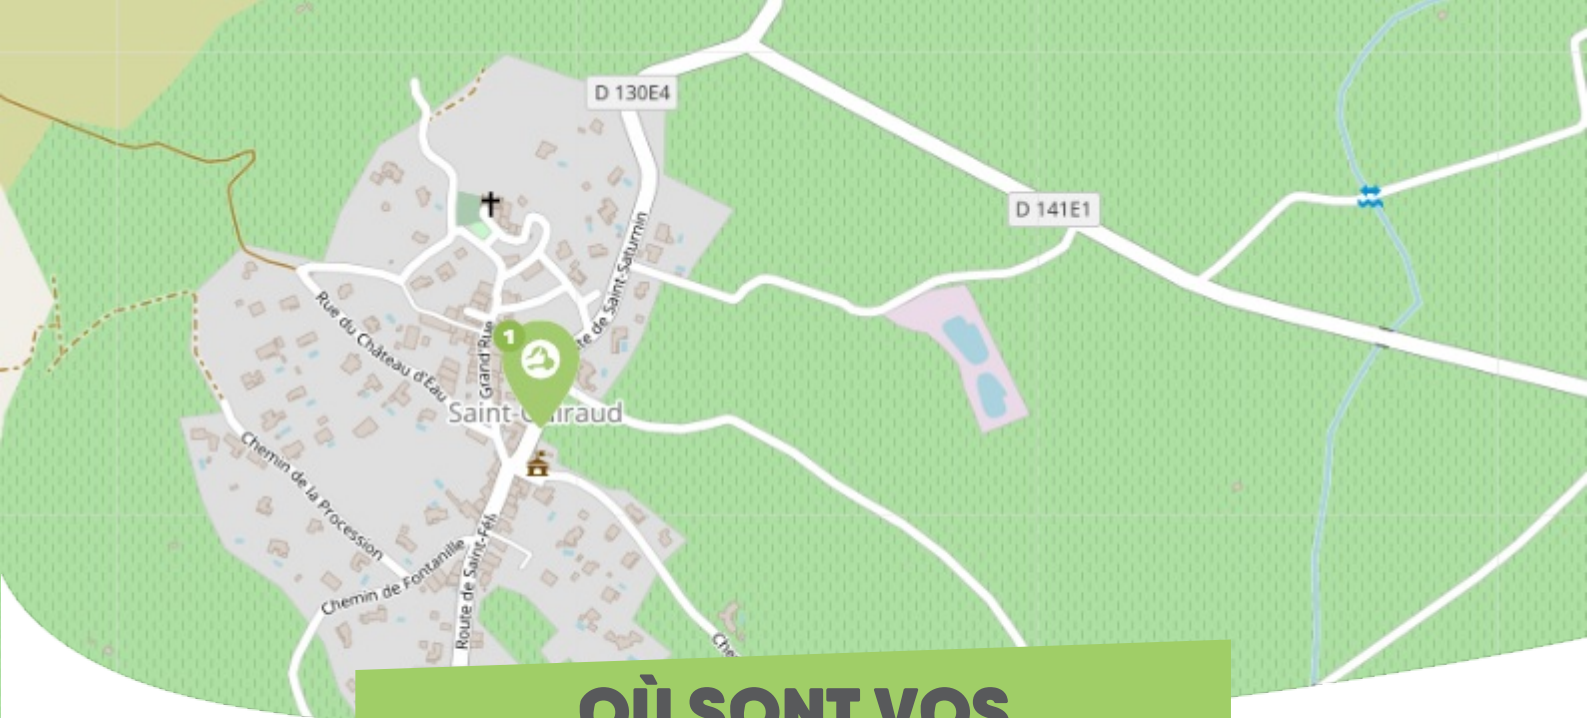

OÙ SONT VOS *Arrêts sur le Pouce ?*

1

Mairie :

Directions : Saint-Saturnin-de-Lucian - Arboras - Jonquières