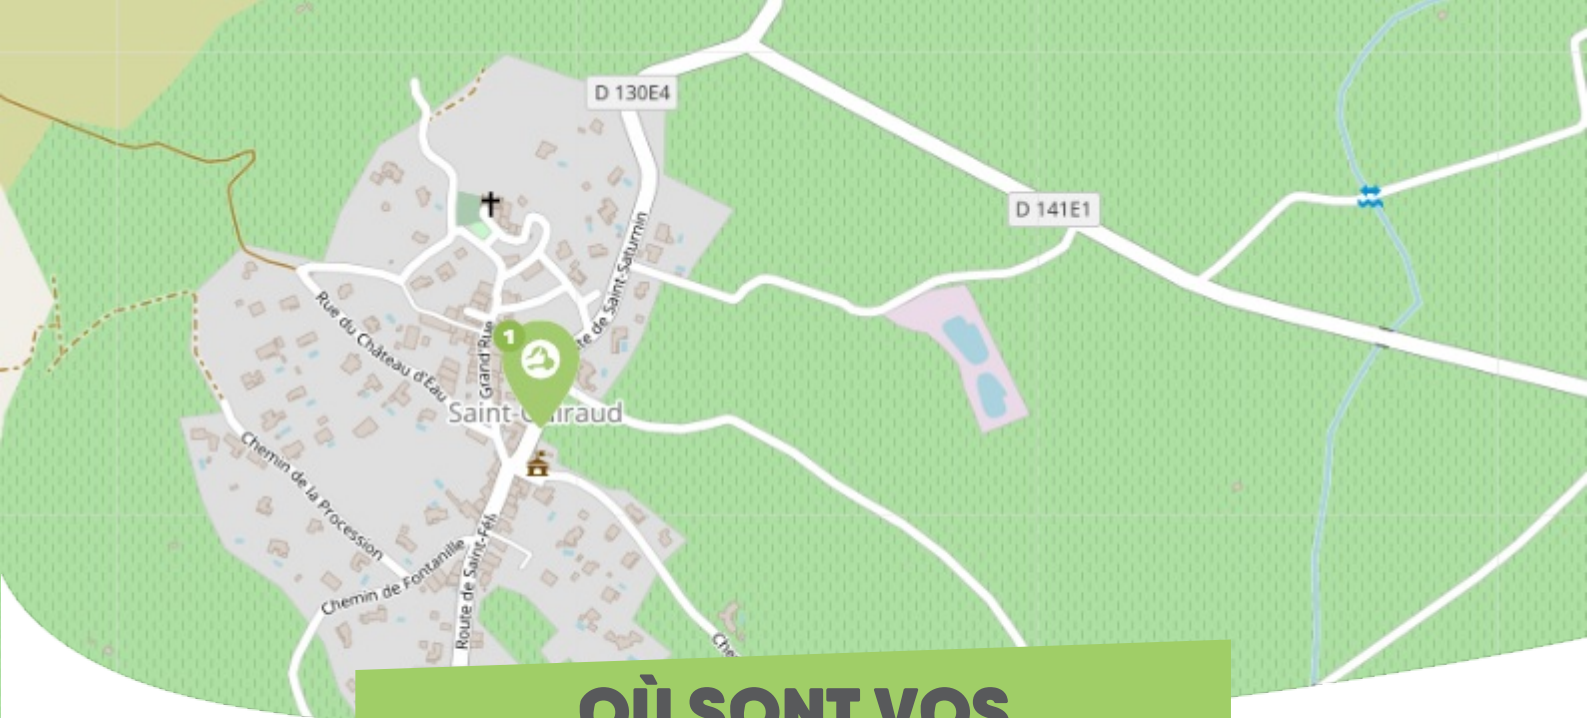

FICHE

Mobilité

SAINT-GUIRAUD VALLÉE DE L'HÉRAULT

Comme vous le savez, Rezo Pouce est un réseau solidaire pour partager vos trajets du quotidien avec vos voisin·es. Voici quelques informations utiles pour utiliser le Rezo et d'autres modes de transport sur votre commune !

où s'inscrire ?

Mairie

Place de la Mairie
34725 SAINT-GUIRAUD
33 467966016

mairiestguiraud@yahoo.fr

Pour vous inscrire, n'oubliez pas d'apporter une copie de votre pièce d'identité !

OÙ SONT VOS *Arrêts sur le Pouce ?*

1

Mairie :

Directions : Saint-Saturnin-de-Lucian - Arboras - Jonquières