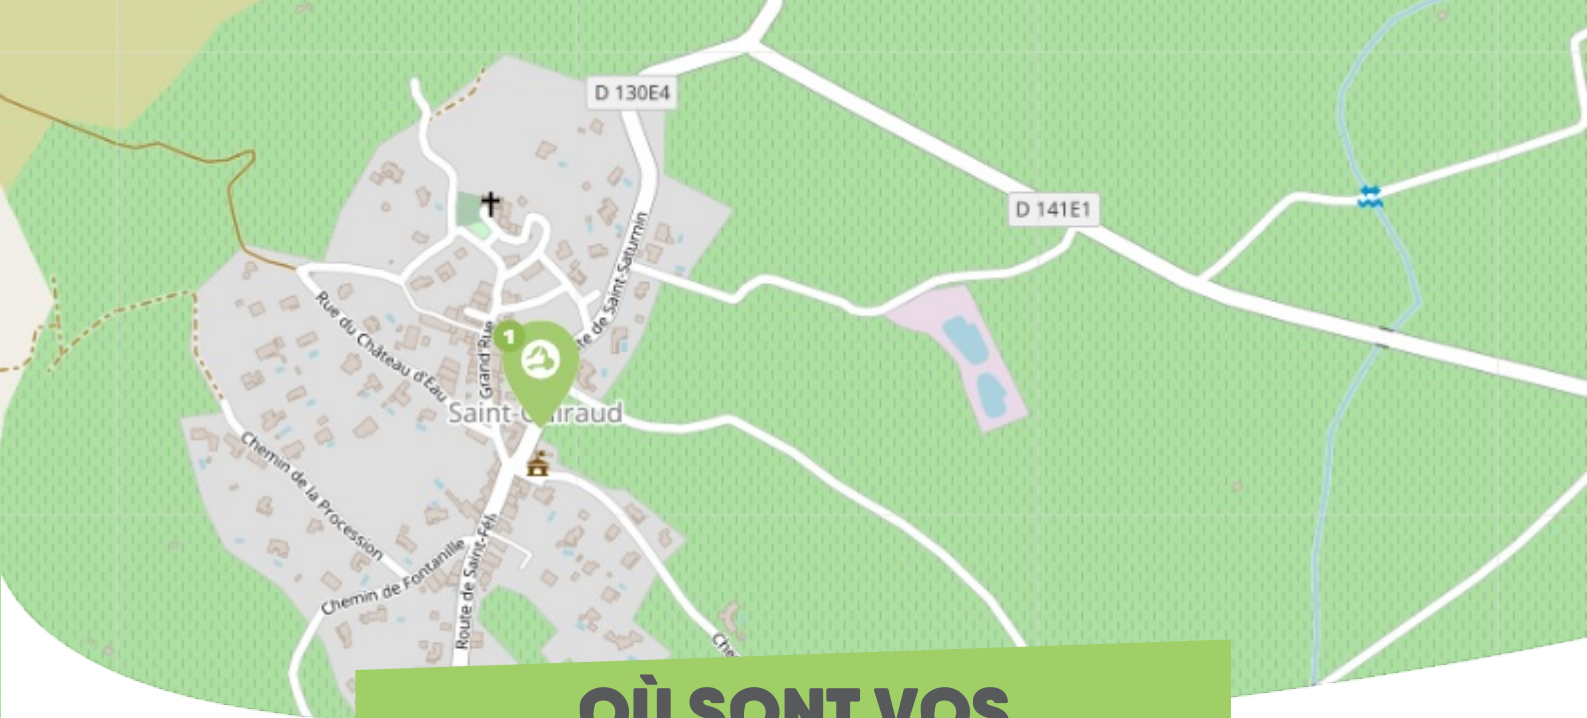

FICHE

Mobilité

SAINT-GUIRAUD VALLÉE DE L'HÉRAULT

Comme vous le savez, Rezo Pouce est un réseau solidaire pour partager vos trajets du quotidien avec vos voisin·es. Voici quelques informations utiles pour utiliser le Rezo et d'autres modes de transport sur votre commune !

où s'inscrire ?

Mairie

Place de la Mairie
34725 SAINT-GUIRAUD
33 467966016
mairiestguiraud@yahoo.fr

Pour vous inscrire, n'oubliez pas d'apporter une copie de votre pièce d'identité !

OÙ SONT VOS *Arrêts sur le Pouce ?*

1

Mairie :

Directions : Saint-Saturnin-de-Lucian - Arboras - Jonquières