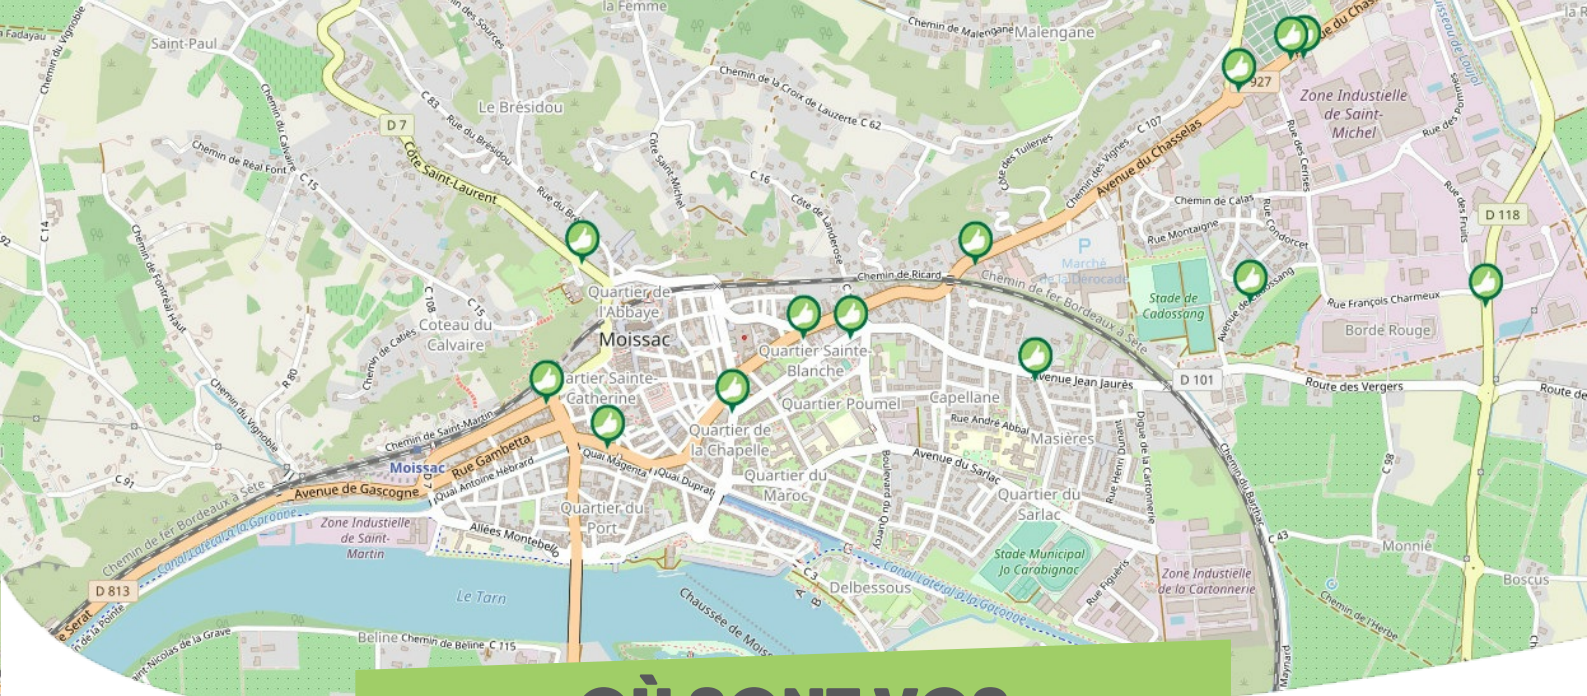

### VAILHAN LES AVANT-MONTS

Comme vous le savez, Rezo Pouce est un réseau solidaire pour partager vos trajets du quotidien avec vos voisin·es. Voici quelques informations utiles pour utiliser le Rezo et d'autres modes de transport sur votre commune !

# OÙ SONT VOS Arrêts sur le Pouce ?

1

**Place :** 2 Route De Fournols

**Directions :** Octon - Bédarieux