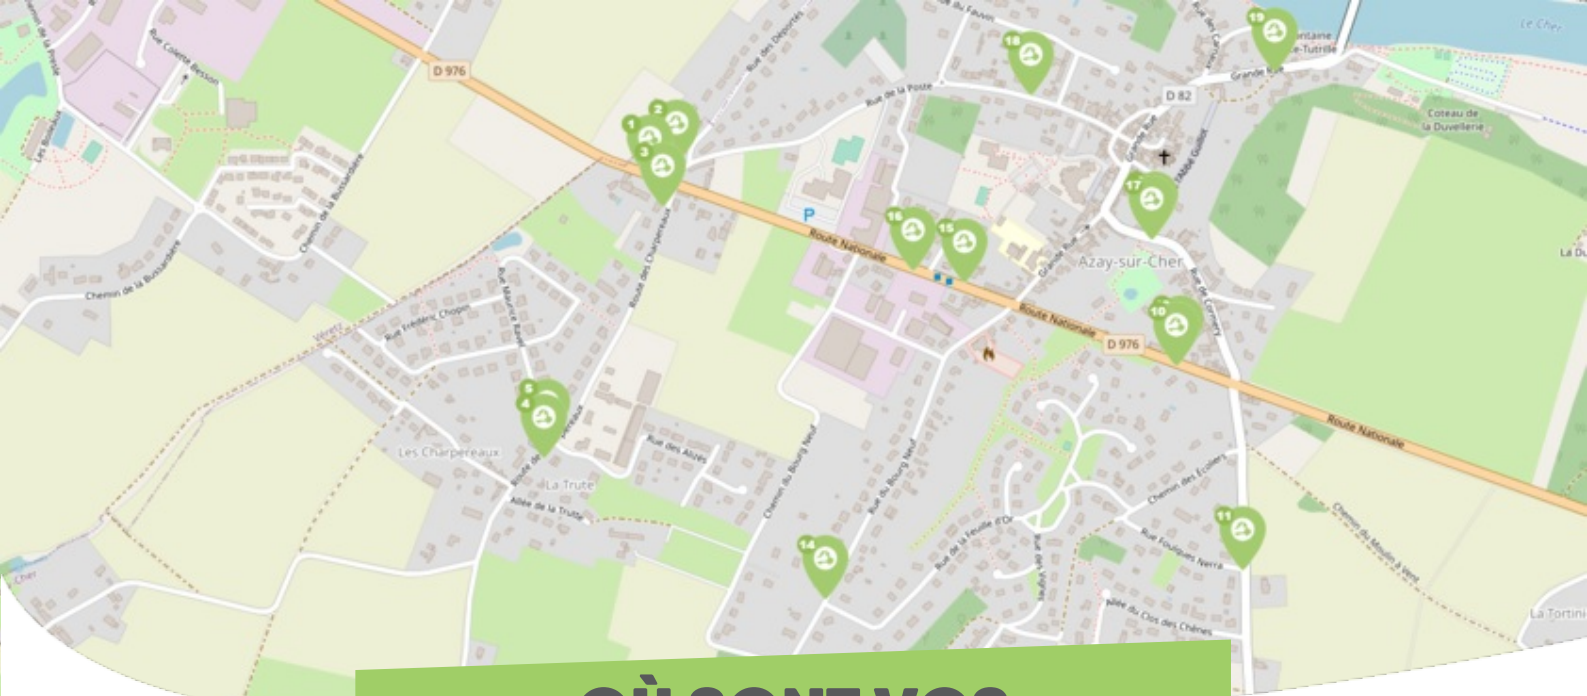

FICHE

Mobilité

AZAY-SUR-CHER TOURAIN-EST VALLÉES

Comme vous le savez, Rezo Pouce est un réseau solidaire pour partager vos trajets du quotidien avec vos voisin·es. Voici quelques informations utiles pour utiliser le Rezo et d'autres modes de transport sur votre commune !

- 1 Nationale - Direction Est - Azay** : 5 Route Nationale
Directions : Centre-bourg d'Azay-sur-Cher - Athée-sur-Cher - Bléré
- 2 Nationale - Direction Ouest - Azay** : 53 Rue de la Poste
Directions : Véretz - Larçay - Montlouis-sur-Loire
- 3 Les Charpereaux - Azay** : 1 Route des Charpereaux
Directions : Lieu-dit La Gitonnière - Evres-sur-Indre - Cormery
- 4 Alizés - Azay** : 30 Route des Charpereaux
Directions : Centre-bourg Azay-sur-Cher - Véretz - Larçay
- 5 Ravel - Azay** : 30 Route des Charpereaux
Directions : Lieu-dit La Gitonnière - Evres-sur-Indre - Truyes

OÙ SONT VOS *Arrêts sur le Pouce ?*

- 6** **La Gitonnière Dir. Sud - Azay** : 9 Rue d'Esves
Directions : Esves - Truyes - Cormery
- 7** **La Gitonnière Dir. Nord - Azay** : 9 Rue d'Esves
Directions : Centre-bourg d'Azay-sur-Cher - Véretz - Larçay
- 8** **Les Danges - Azay** : 1 Rue de la Pierre
Directions : Centre-bourg d'Azay-sur-Cher - Véretz - Larçay
- 9** **Les Serraults - Azay** : 1726 Les Dangers
Directions : Esves-sur-Indre - Truyes - Cormery