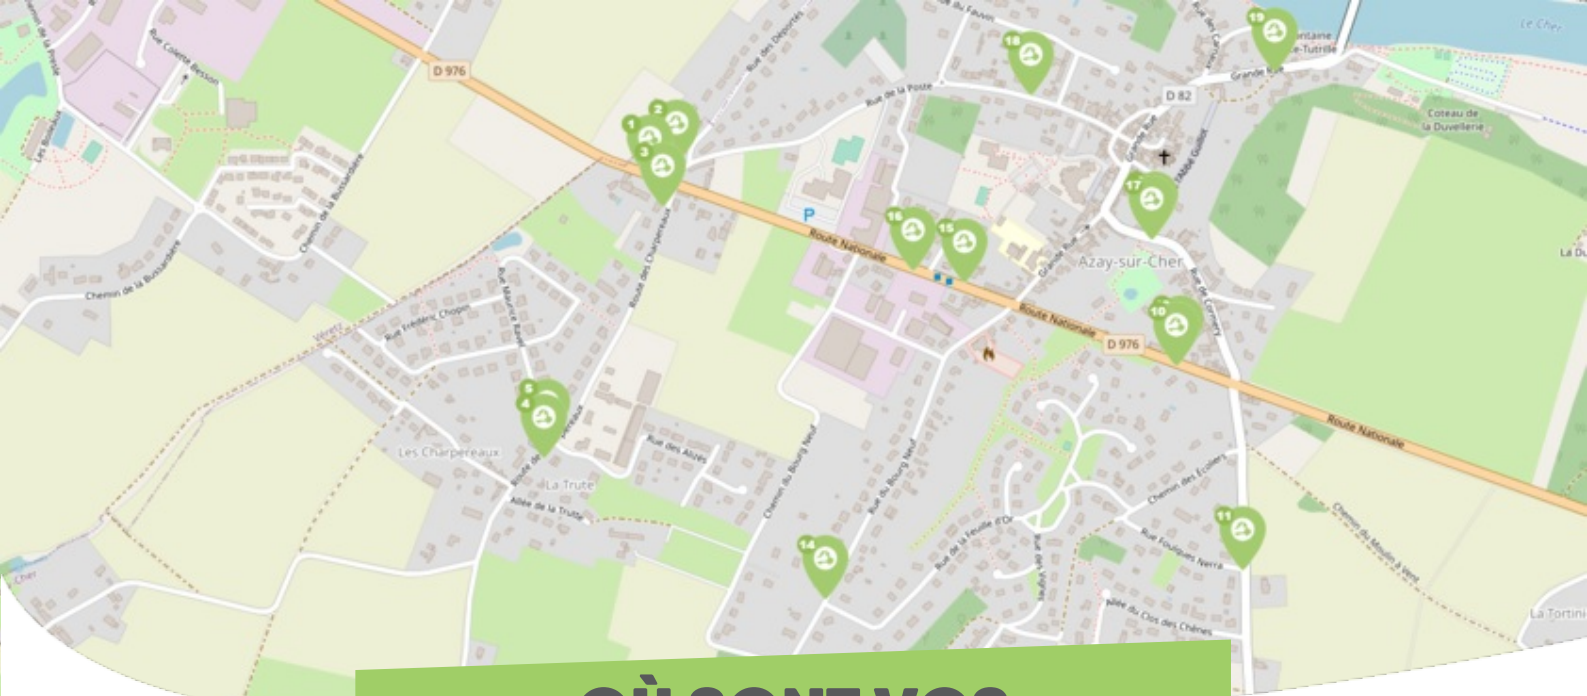

FICHE

Mobilité

AZAY-SUR-CHER TOURAIN-EST VALLÉES

Comme vous le savez, Rezo Pouce est un réseau solidaire pour partager vos trajets du quotidien avec vos voisin·es. Voici quelques informations utiles pour utiliser le Rezo et d'autres modes de transport sur votre commune !

- 1** **Nationale - Direction Est - Azay** : 5 Route Nationale
Directions : Centre-bourg d'Azay-sur-Cher - Athée-sur-Cher - Bléré
- 2** **Nationale - Direction Ouest - Azay** : 53 Rue de la Poste
Directions : Véretz - Larçay - Montlouis-sur-Loire
- 3** **Les Charpereaux - Azay** : 1 Route des Charpereaux
Directions : Lieu-dit La Gitonnière - Evres-sur-Indre - Cormery
- 4** **Alizés - Azay** : 30 Route des Charpereaux
Directions : Centre-bourg Azay-sur-Cher - Véretz - Larçay
- 5** **Ravel - Azay** : 30 Route des Charpereaux
Directions : Lieu-dit La Gitonnière - Evres-sur-Indre - Truyes

OÙ SONT VOS *Arrêts sur le Pouce ?*

- 6** **La Gitonnière Dir. Sud - Azay** : 9 Rue d'Esves
Directions : Esves - Truyes - Cormery
- 7** **La Gitonnière Dir. Nord - Azay** : 9 Rue d'Esves
Directions : Centre-bourg d'Azay-sur-Cher - Véretz - Larçay
- 8** **Les Danges - Azay** : 1 Rue de la Pierre
Directions : Centre-bourg d'Azay-sur-Cher - Véretz - Larçay
- 9** **Les Serraults - Azay** : 1726 Les Dangers
Directions : Esves-sur-Indre - Truyes - Cormery