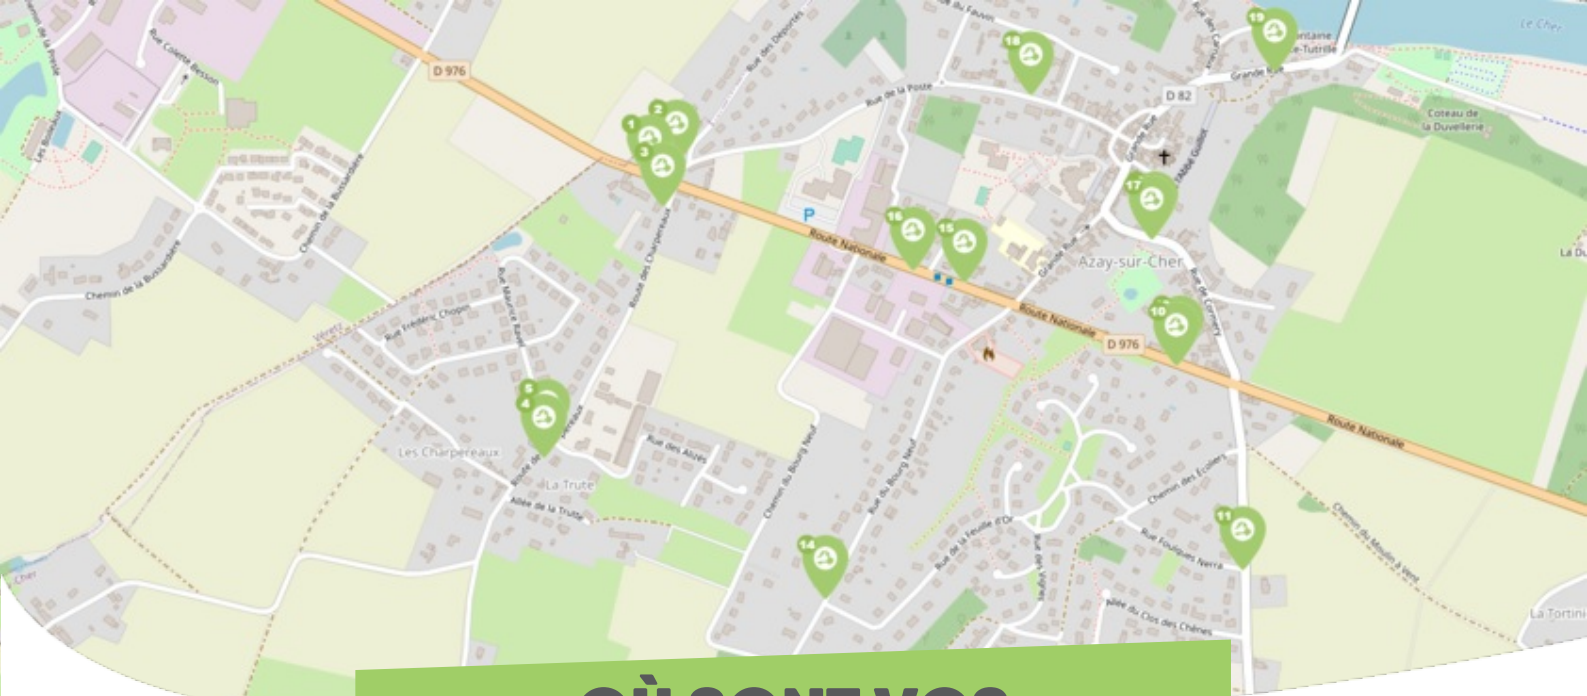

OÙ SONT VOS Arrêts sur le Pouce ?

- **10** **Nationale 2 - Direction Est - Azay** : 19 Route Nationale
  Directions : Athée-sur-cher - Bléré
- **11** **Nerra - Azay** : 1 Rue Foulques Nerra
  Directions : Centre-bourg d'Azay-sur-Cher - Véretz - Athée-sur-Cher
- **12** **Abbé Guillot - Azay** : 6 Rue de Cormery
  Directions :
- **13** **Nationale 2 - Direction Ouest - Azay** : 19 Route Nationale
  Directions : Centre-bourg d'Azay-sur-Cher - Véretz - Larçay
- **14** **Bourg Neuf - Azay** : 39 Rue du Bourg Neuf
  Directions : Lieu-dit La Marqueterie - Esvres-sur-Indre - Truyes
- **15** **Guillaume d'Azay - Azay** : 17 Route Nationale
  Directions : Véretz - Larçay - Montlouis-sur-Loire
- **16** **ZA Le May - Azay** : 15 Route Nationale
  Directions : Athée-sur-Cher - Bléré
- **17** **Parc Mennessier - Azay** : 4 Rue de Cormery
  Directions : Véretz - Athée-sur-Cher
- **18** **La Poste - Azay** : 17 Rue de la Poste
  Directions : Véretz - Montlouis-sur-Loire - Athée-sur-Cher
- **19** **Le Cher - Azay** : 8 Gr Grande Rue
  Directions : Montlouis-sur-Loire