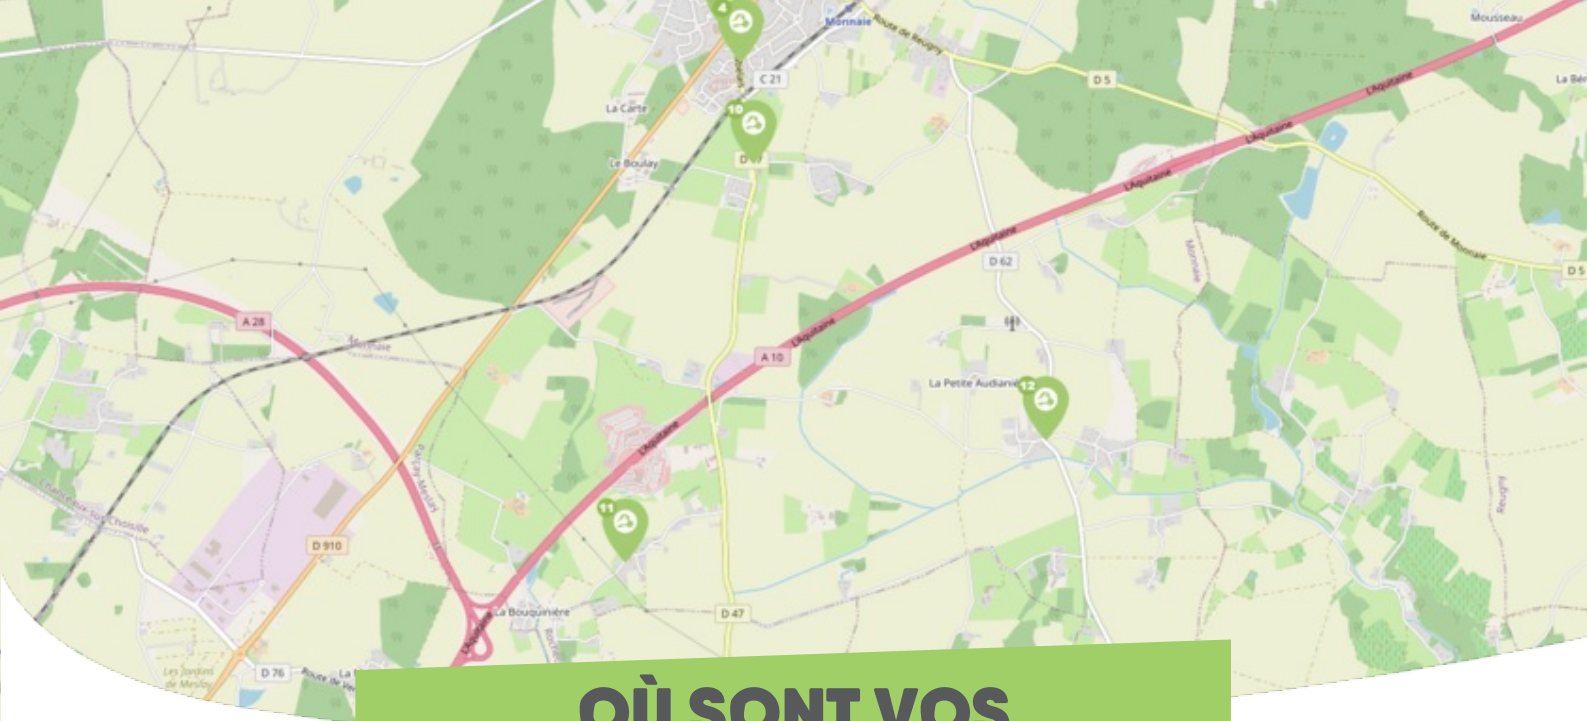

## OÙ SONT VOS *Arrêts sur le Pouce ?*

- 1 Villeneuve - Monnaie** : 18 Rue du Huit Mai  
**Directions** : Langennerie - Parçay-Meslay - Tours Nord
- 2 Eglise - Monnaie** : 50 Rue Alfred Tiphaine  
**Directions** : Langennerie - Parçay-Meslay - Tours nord
- 3 Croix Poêlon - Monnaie** : 98 La Croix Poêlon  
**Directions** : Parçay-Meslay - Tours Nord
- 4 Gendarmerie - Monnaie** : 2 Rue des Mésanges  
**Directions** : Vouvray - La Ville-aux-dames - Montlouis-sur-Loire
- 5 La Gare - Monnaie** : 23 Avenue de la Gare  
**Directions** : Reugny - Vouvray
- 6 Place JB Moreau - Monnaie** : 45 Rue du Plat d'Étain  
**Directions** : Crotelles - Villedômer - Château-Renault
- 7 Beignon - Monnaie** : 9 Rue de la Forge  
**Directions** : Centre Monnaie - Parçay-Meslay - Tours Nord
- 8 La Fontaine - Monnaie** : 1 Rue Du Mal Des Logis Pommerol  
**Directions** : Reugny - Crotelles - Villedômer
- 9 Fontenay - Monnaie** : 19 Rue de Fontenay  
**Directions** : Centre Monnaie - Tours Nord - Château-Renault

## OÙ SONT VOS *Arrêts sur le Pouce ?*

- 10** **La Feuillée - Monnaie** : 552 La Feuillée  
**Directions** : Vouvray - La Ville-aux-Dames - Montlouis-sur-Loire
- 11** **Sinsonnière - Monnaie** : 751 La Sinsonnière  
**Directions** : Parçay-Meslay - Tours Nord - Vouvray
- 12** **Les Perrés - Monnaie** : 161 D62  
**Directions** : Vouvray - Vernou-sur-Brenne