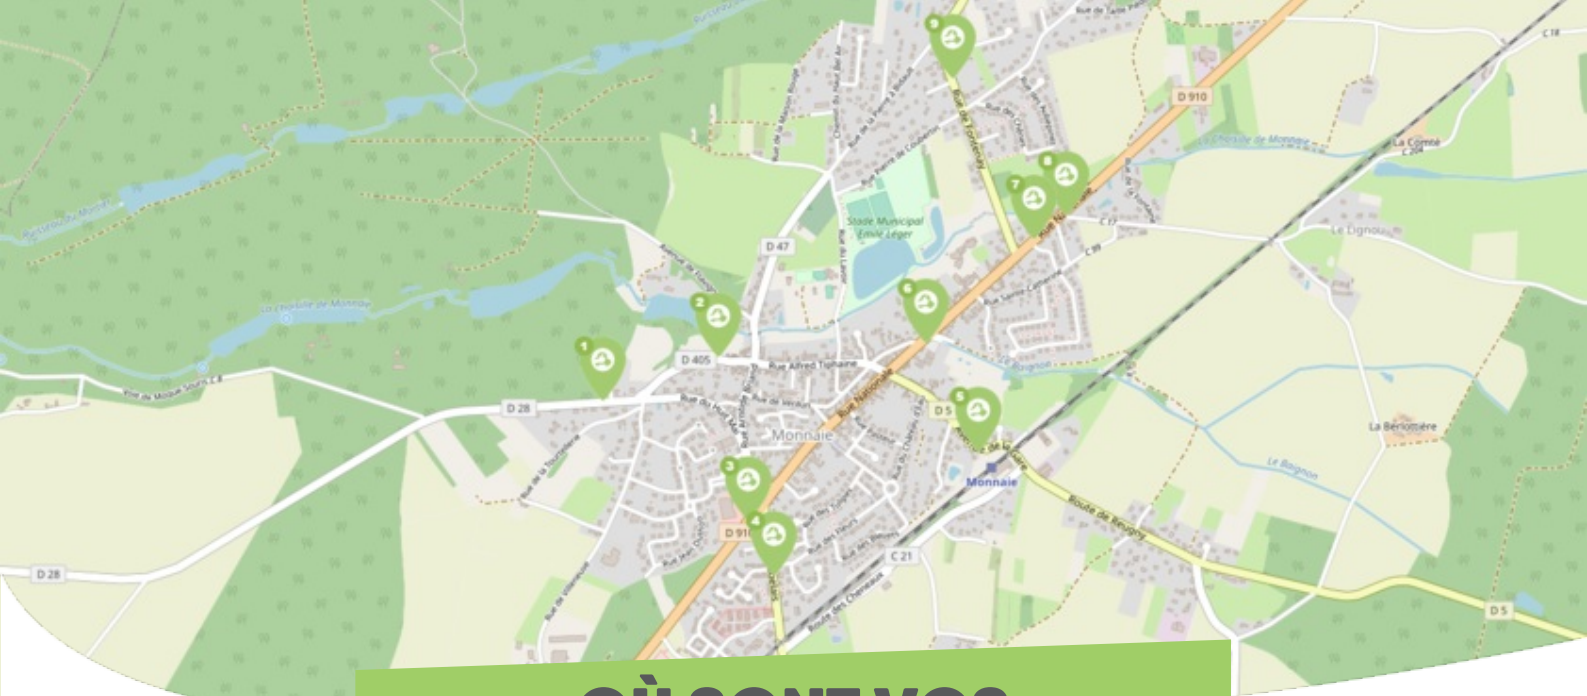

FICHE

Mobilité

MONNAIE TOURAIN-EST VALLÉES

Comme vous le savez, Rezo Pouce est un réseau solidaire pour partager vos trajets du quotidien avec vos voisin·es. Voici quelques informations utiles pour utiliser le Rezo et d'autres modes de transport sur votre commune !

- 1** **Villeneuve - Monnaie** : 18 Rue du Huit Mai
Directions : Langennerie - Parçay-Meslay - Tours Nord
- 2** **Eglise - Monnaie** : 50 Rue Alfred Tiphaine
Directions : Langennerie - Parçay-Meslay - Tours nord
- 3** **Croix Poêlon - Monnaie** : 98 La Croix Poêlon
Directions : Parçay-Meslay - Tours Nord
- 4** **Gendarmerie - Monnaie** : 2 Rue des Mésanges
Directions : Vouvray - La Ville-aux-dames - Montlouis-sur-Loire
- 5** **La Gare - Monnaie** : 23 Avenue de la Gare
Directions : Reugny - Vouvray
- 6** **Place JB Moreau - Monnaie** : 45 Rue du Plat d'Étain
Directions : Crotelles - Villedômer - Château-Renault
- 7** **Beignon - Monnaie** : 9 Rue de la Forge
Directions : Centre Monnaie - Parçay-Meslay - Tours Nord
- 8** **La Fontaine - Monnaie** : 1 Rue Du Mal Des Logis Pommerol
Directions : Reugny - Crotelles - Villedômer
- 9** **Fontenay - Monnaie** : 19 Rue de Fontenay
Directions : Centre Monnaie - Tours Nord - Château-Renault

OÙ SONT VOS *Arrêts sur le Pouce ?*

10

La Feuillée - Monnaie : 552 La Feuillée

Directions : Vouvray - La Ville-aux-Dames - Montlouis-sur-Loire

11

Sinsonnière - Monnaie : 751 La Sinsonnière

Directions : Parçay-Meslay - Tours Nord - Vouvray

12

Les Perrés - Monnaie : 161 D62

Directions : Vouvray - Vernou-sur-Brenne

QUELS SONT LES AUTRES

modes de transport ?

Mobilité Touraine-Est Vallées

touraineestvallees.fr/mobilite/

REZOPOUCE.FR