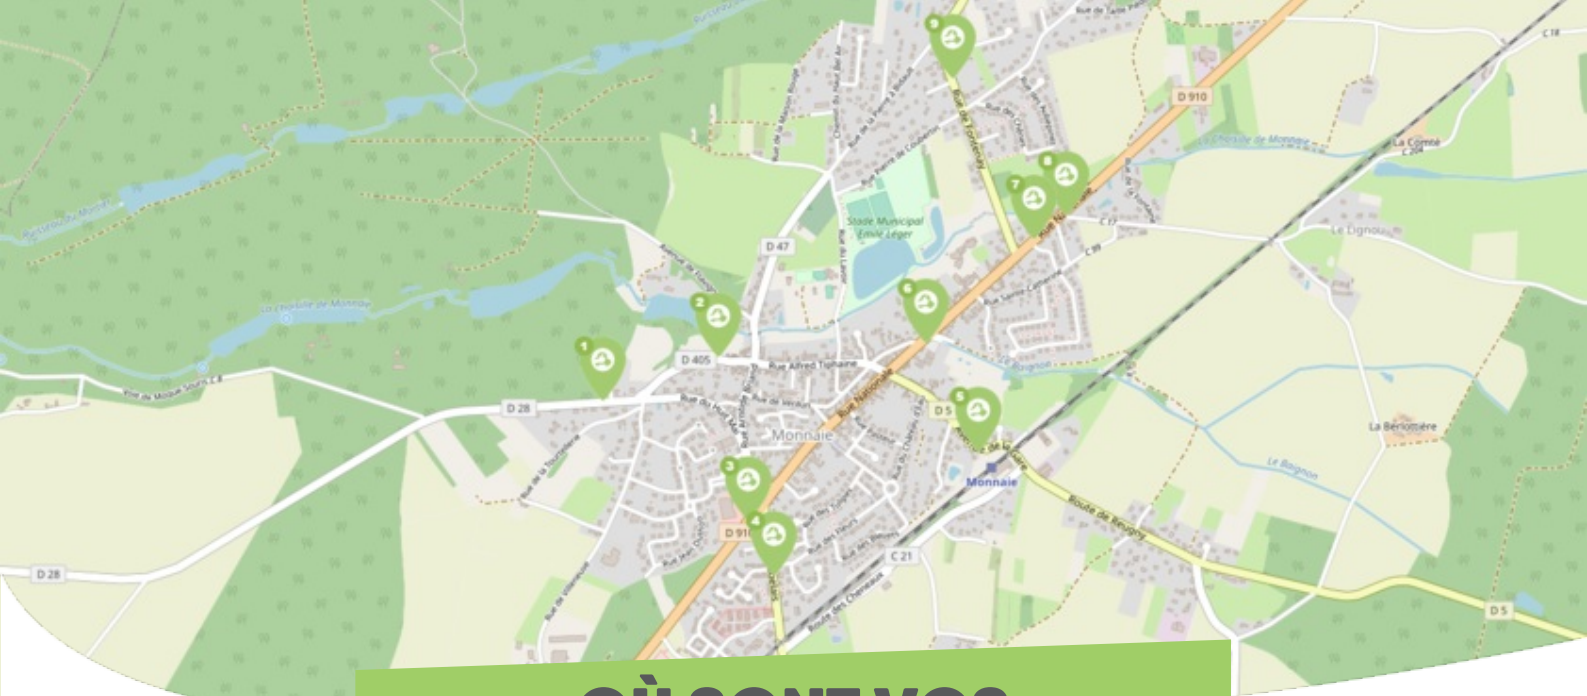

### MONNAIE TOURAIN-EST VALLÉES

Comme vous le savez, Rezo Pouce est un réseau solidaire pour partager vos trajets du quotidien avec vos voisin·es. Voici quelques informations utiles pour utiliser le Rezo et d'autres modes de transport sur votre commune !

## OÙ SONT VOS *Arrêts sur le Pouce ?*

- 1** **Villeneuve - Monnaie** : 18 Rue du Huit Mai  
**Directions** : Langennerie - Parçay-Meslay - Tours Nord
- 2** **Eglise - Monnaie** : 50 Rue Alfred Tiphaine  
**Directions** : Langennerie - Parçay-Meslay - Tours nord
- 3** **Croix Poêlon - Monnaie** : 98 La Croix Poêlon  
**Directions** : Parçay-Meslay - Tours Nord
- 4** **Gendarmerie - Monnaie** : 2 Rue des Mésanges  
**Directions** : Vouvray - La Ville-aux-dames - Montlouis-sur-Loire
- 5** **La Gare - Monnaie** : 23 Avenue de la Gare  
**Directions** : Reugny - Vouvray
- 6** **Place JB Moreau - Monnaie** : 45 Rue du Plat d'Étain  
**Directions** : Crotelles - Villedômer - Château-Renault
- 7** **Beignon - Monnaie** : 9 Rue de la Forge  
**Directions** : Centre Monnaie - Parçay-Meslay - Tours Nord
- 8** **La Fontaine - Monnaie** : 1 Rue Du Mal Des Logis Pommerol  
**Directions** : Reugny - Crotelles - Villedômer
- 9** **Fontenay - Monnaie** : 19 Rue de Fontenay  
**Directions** : Centre Monnaie - Tours Nord - Château-Renault

## OÙ SONT VOS *Arrêts sur le Pouce ?*

- 10** **La Feuillée - Monnaie** : 552 La Feuillée  
**Directions** : Vouvray - La Ville-aux-Dames - Montlouis-sur-Loire
- 11** **Sinsonnière - Monnaie** : 751 La Sinsonnière  
**Directions** : Parçay-Meslay - Tours Nord - Vouvray
- 12** **Les Perrés - Monnaie** : 161 D62  
**Directions** : Vouvray - Vernou-sur-Brenne