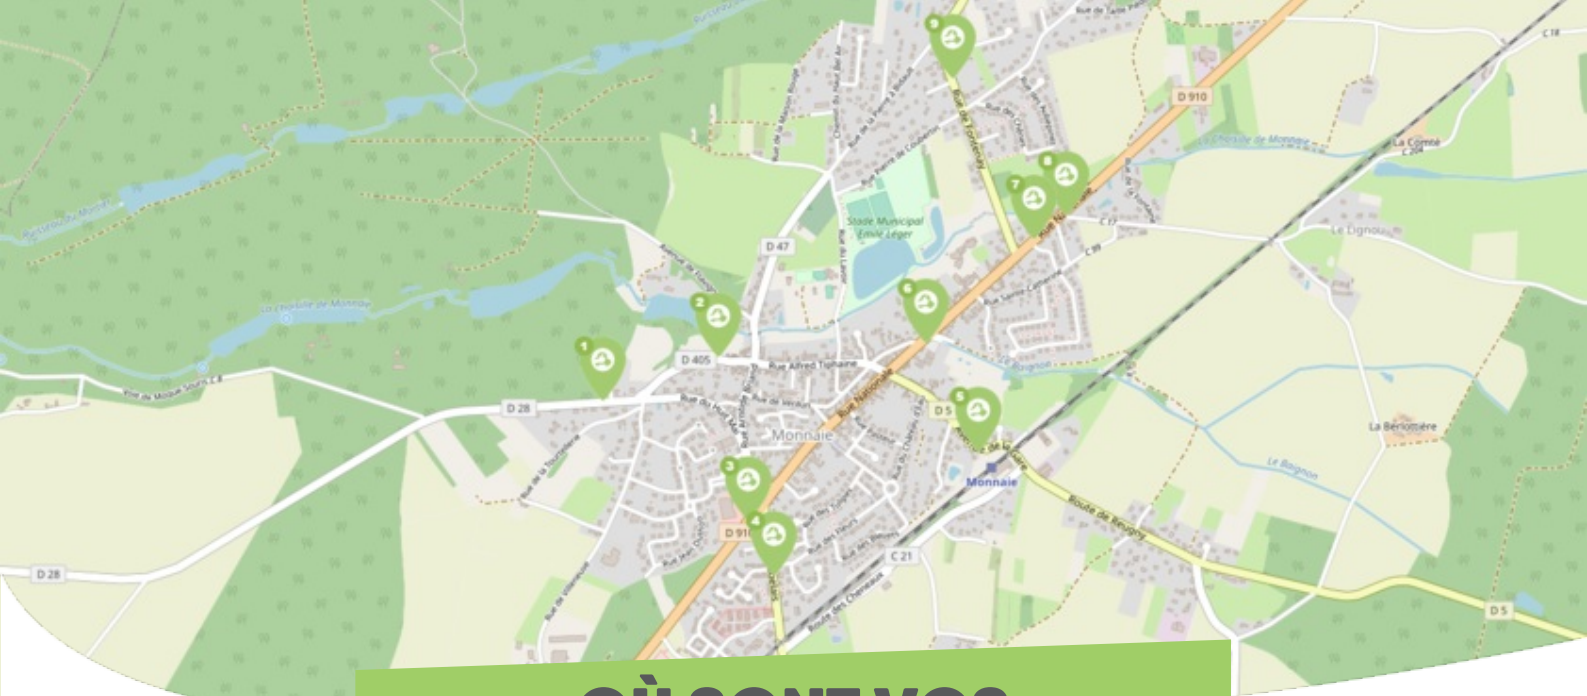

### MONNAIE TOURAIN-EST VALLÉES

Comme vous le savez, Rezo Pouce est un réseau solidaire pour partager vos trajets du quotidien avec vos voisin·es. Voici quelques informations utiles pour utiliser le Rezo et d'autres modes de transport sur votre commune !

## OÙ SONT VOS *Arrêts sur le Pouce ?*

- 1 Villeneuve - Monnaie** : 18 Rue du Huit Mai  
**Directions** : Langennerie - Parçay-Meslay - Tours Nord
- 2 Eglise - Monnaie** : 50 Rue Alfred Tiphaine  
**Directions** : Langennerie - Parçay-Meslay - Tours nord
- 3 Croix Poêlon - Monnaie** : 98 La Croix Poêlon  
**Directions** : Parçay-Meslay - Tours Nord
- 4 Gendarmerie - Monnaie** : 2 Rue des Mésanges  
**Directions** : Vouvray - La Ville-aux-dames - Montlouis-sur-Loire
- 5 La Gare - Monnaie** : 23 Avenue de la Gare  
**Directions** : Reugny - Vouvray
- 6 Place JB Moreau - Monnaie** : 45 Rue du Plat d'Étain  
**Directions** : Crotelles - Villedômer - Château-Renault
- 7 Beignon - Monnaie** : 9 Rue de la Forge  
**Directions** : Centre Monnaie - Parçay-Meslay - Tours Nord
- 8 La Fontaine - Monnaie** : 1 Rue Du Mal Des Logis Pommerol  
**Directions** : Reugny - Crotelles - Villedômer
- 9 Fontenay - Monnaie** : 19 Rue de Fontenay  
**Directions** : Centre Monnaie - Tours Nord - Château-Renault

## OÙ SONT VOS *Arrêts sur le Pouce ?*

- 10** **La Feuillée - Monnaie** : 552 La Feuillée  
**Directions** : Vouvray - La Ville-aux-Dames - Montlouis-sur-Loire
- 11** **Sinsonnière - Monnaie** : 751 La Sinsonnière  
**Directions** : Parçay-Meslay - Tours Nord - Vouvray
- 12** **Les Perrés - Monnaie** : 161 D62  
**Directions** : Vouvray - Vernou-sur-Brenne