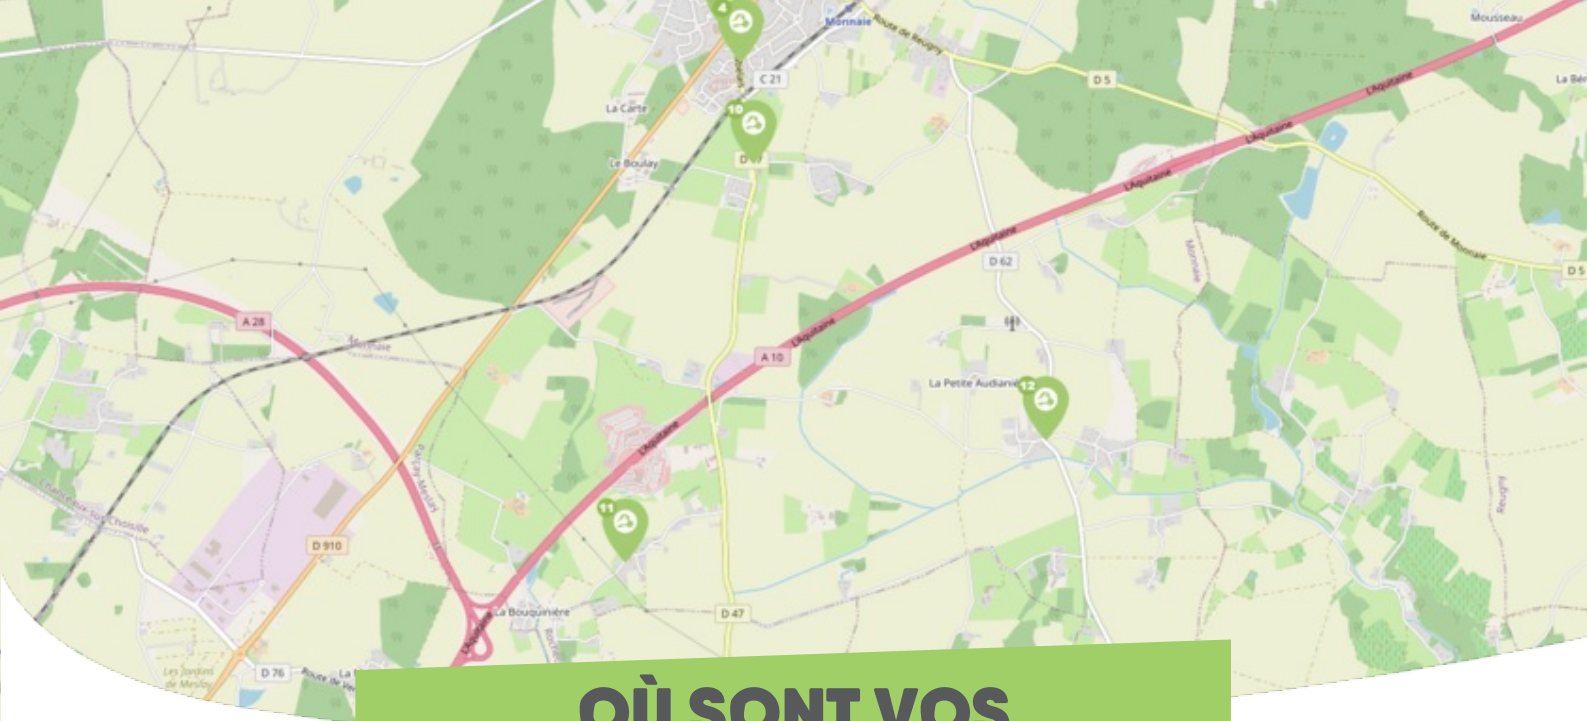

## OÙ SONT VOS *Arrêts sur le Pouce ?*

- 1** **Villeneuve - Monnaie** : 18 Rue du Huit Mai  
**Directions** : Langennerie - Parçay-Meslay - Tours Nord
- 2** **Eglise - Monnaie** : 50 Rue Alfred Tiphaine  
**Directions** : Langennerie - Parçay-Meslay - Tours nord
- 3** **Croix Poêlon - Monnaie** : 98 La Croix Poêlon  
**Directions** : Parçay-Meslay - Tours Nord
- 4** **Gendarmerie - Monnaie** : 2 Rue des Mésanges  
**Directions** : Vouvray - La Ville-aux-dames - Montlouis-sur-Loire
- 5** **La Gare - Monnaie** : 23 Avenue de la Gare  
**Directions** : Reugny - Vouvray
- 6** **Place JB Moreau - Monnaie** : 45 Rue du Plat d'Étain  
**Directions** : Crotelles - Villedômer - Château-Renault
- 7** **Beignon - Monnaie** : 9 Rue de la Forge  
**Directions** : Centre Monnaie - Parçay-Meslay - Tours Nord
- 8** **La Fontaine - Monnaie** : 1 Rue Du Mal Des Logis Pommerol  
**Directions** : Reugny - Crotelles - Villedômer
- 9** **Fontenay - Monnaie** : 19 Rue de Fontenay  
**Directions** : Centre Monnaie - Tours Nord - Château-Renault

## OÙ SONT VOS *Arrêts sur le Pouce ?*

- 10** **La Feuillée - Monnaie** : 552 La Feuillée  
**Directions** : Vouvray - La Ville-aux-Dames - Montlouis-sur-Loire
- 11** **Sinsonnière - Monnaie** : 751 La Sinsonnière  
**Directions** : Parçay-Meslay - Tours Nord - Vouvray
- 12** **Les Perrés - Monnaie** : 161 D62  
**Directions** : Vouvray - Vernou-sur-Brenne