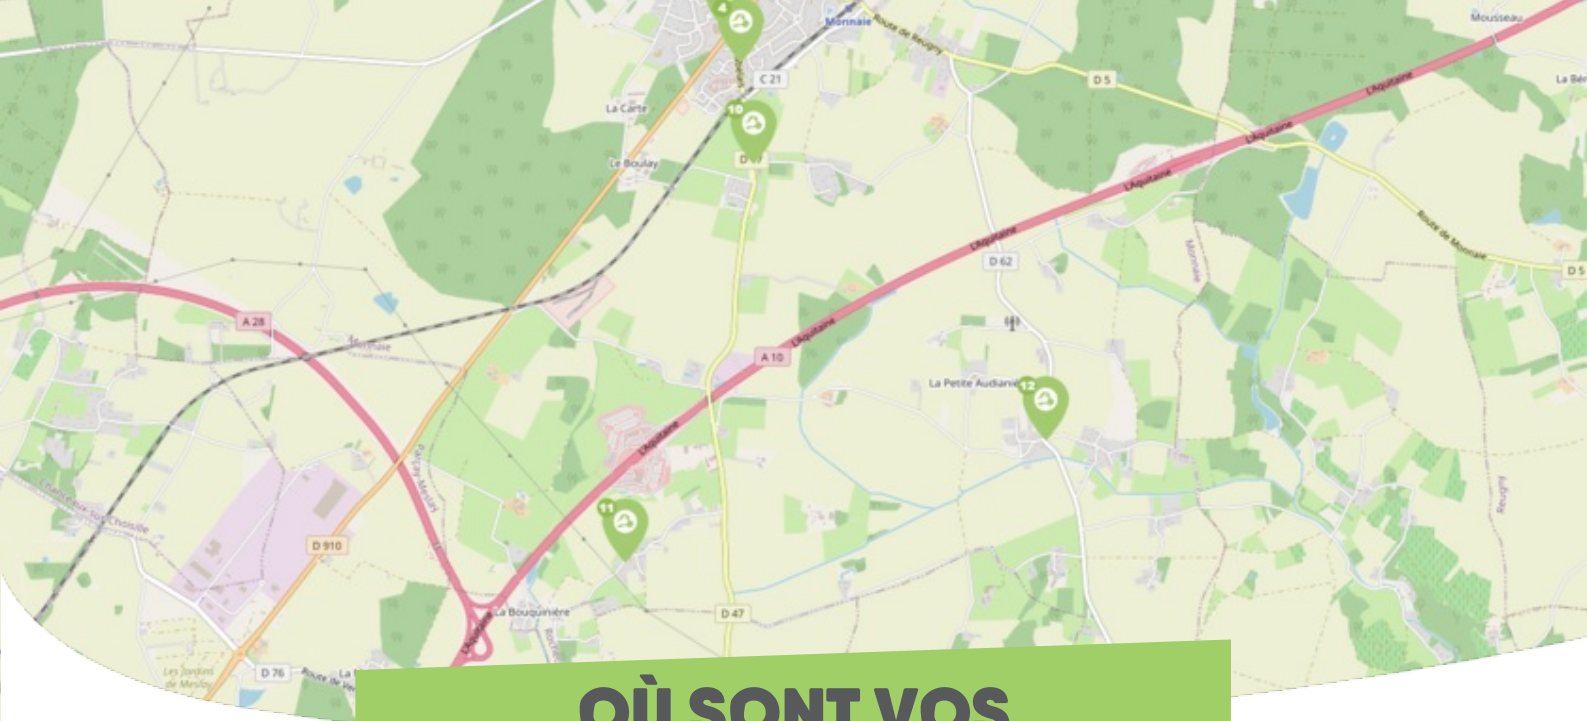

OÙ SONT VOS *Arrêts sur le Pouce ?*

- **10** **La Feuillée - Monnaie** : 552 La Feuillée
  Directions : Vouvray - La Ville-aux-Dames - Montlouis-sur-Loire
- **11** **Sinsonnière - Monnaie** : 751 La Sinsonnière
  Directions : Parçay-Meslay - Tours Nord - Vouvray
- **12** **Les Perrés - Monnaie** : 161 D62
  Directions : Vouvray - Vernou-sur-Brenne