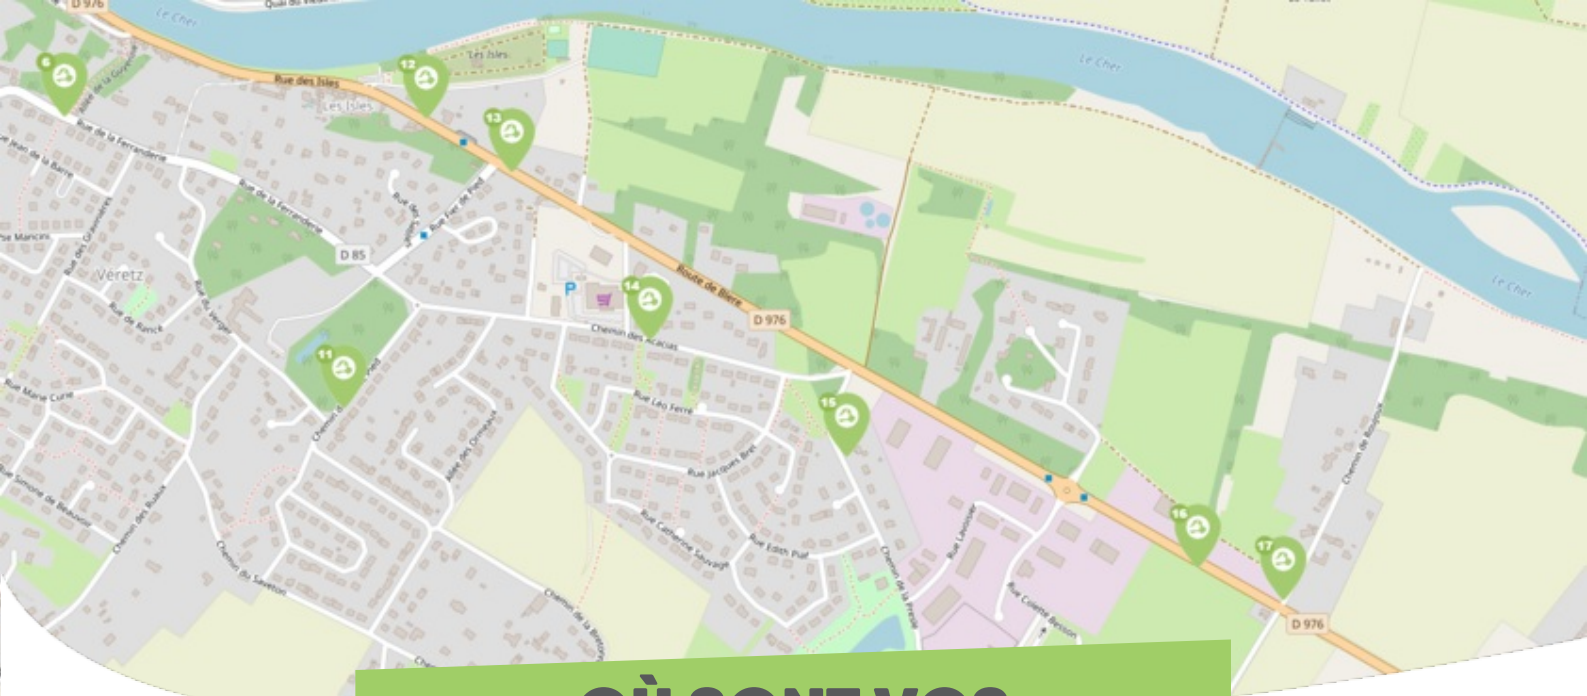

FICHE

Mobilité

VÉRETZ TOURAIN-EST VALLÉES

Comme vous le savez, Rezo Pouce est un réseau solidaire pour partager vos trajets du quotidien avec vos voisin·es. Voici quelques informations utiles pour utiliser le Rezo et d'autres modes de transport sur votre commune !

2 Rue Moreau Vincent
37270 VÉRETZ
33 247357000

<https://www.veretz.com/>

Pour vous inscrire, n'oubliez pas d'apporter une copie de votre pièce d'identité !

OÙ SONT VOS *Arrêts sur le Pouce ?*

- 1** **HERPIN - Véretz** : 12 Rue du Docteur Herpin
Directions : Véretz Centre - Larçay - Azay-sur-Cher
- 2** **Vieux-Port - Véretz** : 34 Rue Du Vieux Port
Directions : Montlouis-sur-Loire - La Ville-aux-Dames - Saint Martin le beau
- 3** **Quai Henri IV - Véretz** : 3 Place Paul Louis Courier
Directions : Montlouis-sur-Loire - Larçay - Tours
- 4** **Place Paul Louis Courier - Véretz** : 1 Place Paul Louis Courier
Directions : Azay-sur-Cher - Athée-sur-Cher
- 5** **Eglise - Véretz** : 10 Rue Chaude
Directions : Hauts de Véretz - Esvres-sur-Indre
- 6** **Ferranderie - Véretz** : 19 Rue de la Ferranderie
Directions : Montlouis-sur-Loire - Athée-sur-Cher - Athée-sur-Cher

OÙ SONT VOS Arrêts sur le Pouce ?

- 7** **Guérinière - Véretz** : 20 Avenue de la Guérinière
Directions : Lieu-dit La Bretonnerie - Evsres-sur-Indre
- 8** **Eugène Bizeau - Véretz** : 1 Rue Micheline Ostermeyer
Directions : Véretz Centre - Montlouis-sur-Loire - Azay-sur-cher
- 9** **Vitrie - Direction Sud - Véretz** : 42 Route d'Esves
Directions : Lieu-dit La Bretonnerie - Evsres-sur-Indre
- 10** **Vitrie - Direction Nord - Véretz** : 47 Route d'Esves
Directions : Véretz Centre - Montlouis-sur-Loire - Azay-sur-cher