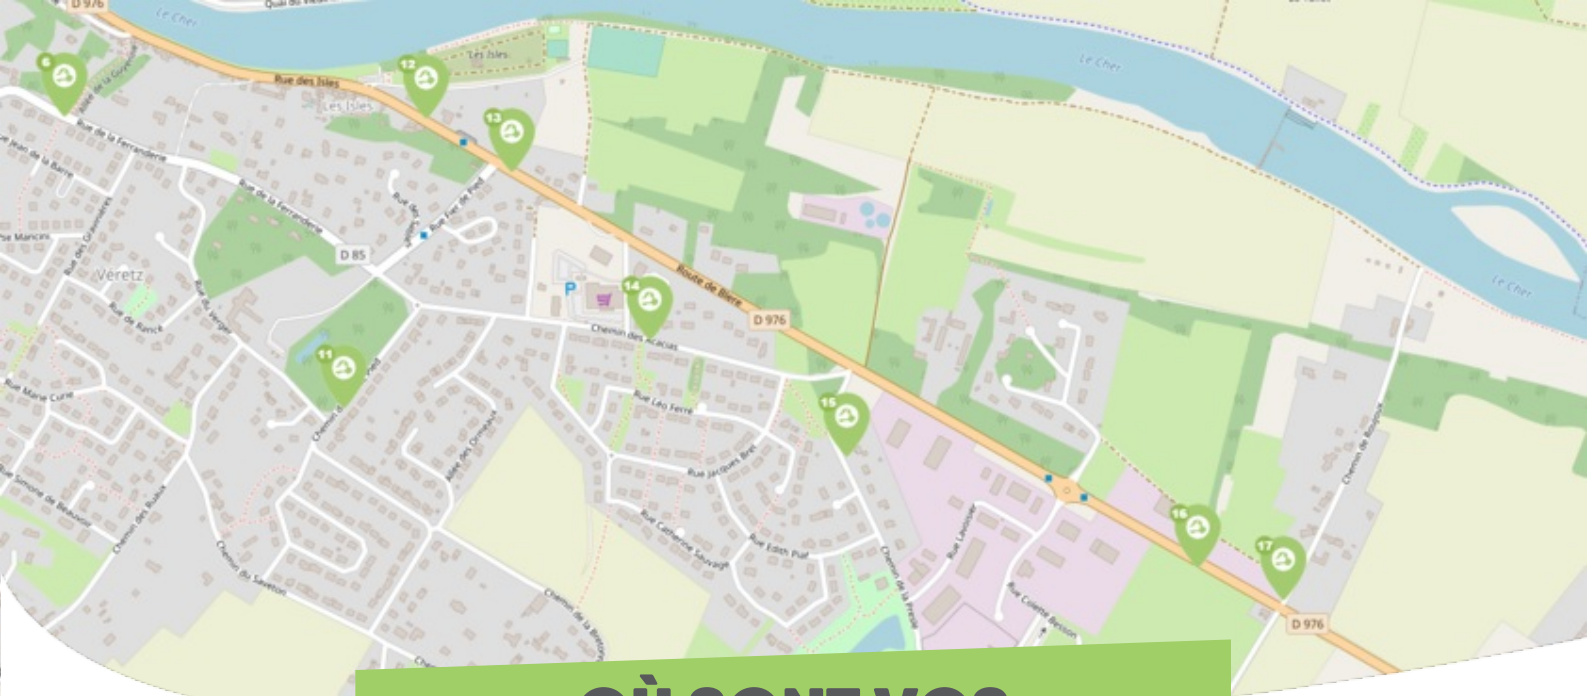

OÙ SONT VOS Arrêts sur le Pouce ?

- **11 Fier de Pied - Véretz** : 28 Chemin Fier de Pied
  Directions : Lieu-dit Les Isles - Montlouis-sur-Loire - Azay-sur-Cher
- **12 Les Isles - Véretz** : 167 Le Bourg
  Directions : Montlouis-sur-Loire - Larçay - Tours
- **13 Pharmacie - Véretz** : 4 Chemin Fier de Pied
  Directions : Lieu-dit La Pidellerie - Azay-sur-Cher - Athée-sur-Cher
- **14 Acacias - Véretz** : 30 Chemin des Acacias
  Directions : Lieu-dit La Pidellerie - Azay-sur-Cher - Athée-sur-Cher
- **15 Presle - Véretz** : 6 Chemin de la Presle
  Directions : Véretz Centre - Montlouis-sur-Loire - Azay-sur-Cher
- **16 PROJET Pidellerie - Véretz** : 94 Route de Bléré
  Directions : Azay-sur-Cher - Athée-sur-cher
- **17 Bussardière - Véretz** : 109 Route de Bléré
  Directions : Véretz Centre - Larçay - Montlouis-sur-Loire