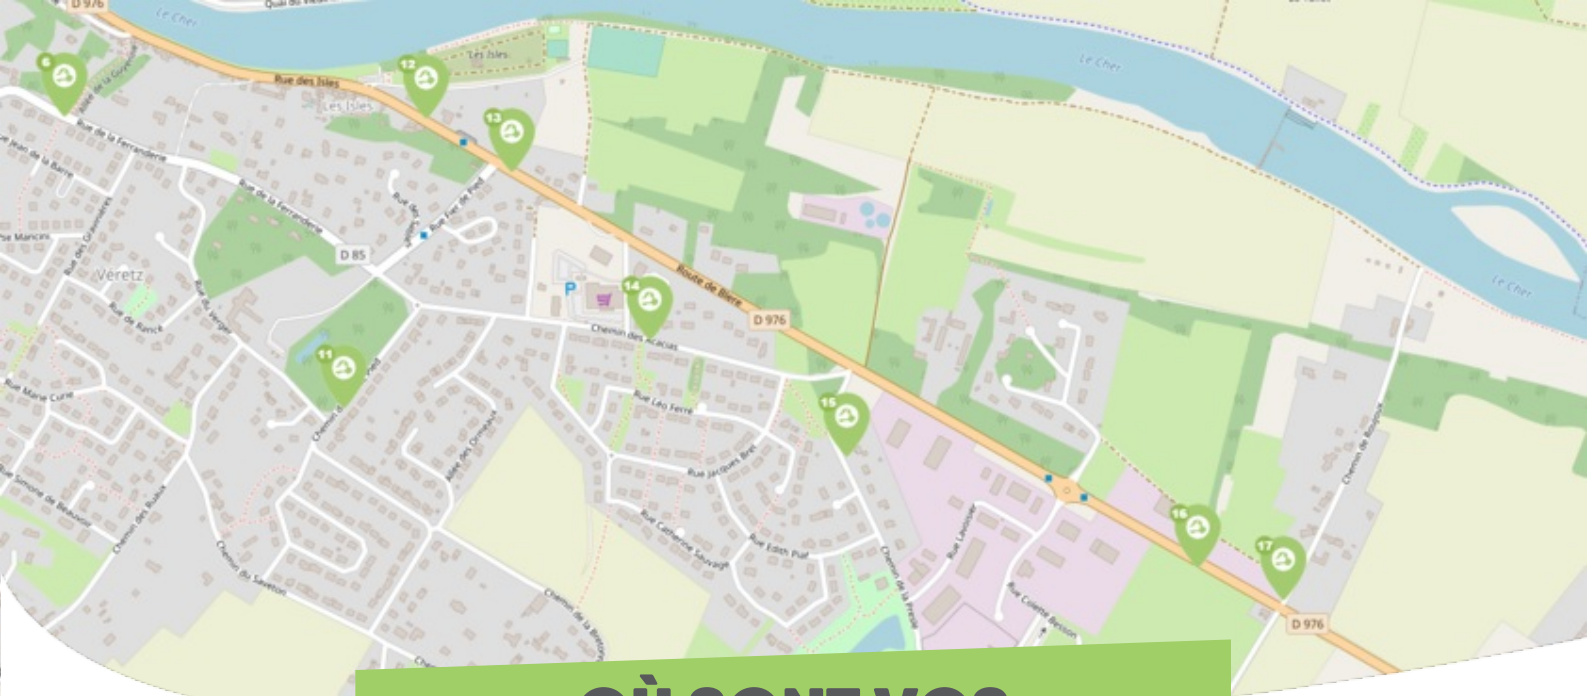

### VÉRETZ TOURAIN-EST VALLÉES

Comme vous le savez, Rezo Pouce est un réseau solidaire pour partager vos trajets du quotidien avec vos voisin·es. Voici quelques informations utiles pour utiliser le Rezo et d'autres modes de transport sur votre commune !

## OÙ SONT VOS *Arrêts sur le Pouce ?*

- 1** **HERPIN - Véretz** : 12 Rue du Docteur Herpin  
**Directions** : Véretz Centre - Larçay - Azay-sur-Cher
- 2** **Vieux-Port - Véretz** : 34 Rue Du Vieux Port  
**Directions** : Montlouis-sur-Loire - La Ville-aux-Dames - Saint Martin le beau
- 3** **Quai Henri IV - Véretz** : 3 Place Paul Louis Courier  
**Directions** : Montlouis-sur-Loire - Larçay - Tours
- 4** **Place Paul Louis Courier - Véretz** : 1 Place Paul Louis Courier  
**Directions** : Azay-sur-Cher - Athée-sur-Cher
- 5** **Eglise - Véretz** : 10 Rue Chaude  
**Directions** : Hauts de Véretz - Esvres-sur-Indre
- 6** **Ferranderie - Véretz** : 19 Rue de la Ferranderie  
**Directions** : Montlouis-sur-Loire - Athée-sur-Cher - Athée-sur-Cher

## OÙ SONT VOS *Arrêts sur le Pouce ?*

- 7** **Guérinière - Véretz** : 20 Avenue de la Guérinière  
**Directions** : Lieu-dit La Bretonnerie - Evsres-sur-Indre
- 8** **Eugène Bizeau - Véretz** : 1 Rue Micheline Ostermeyer  
**Directions** : Véretz Centre - Montlouis-sur-Loire - Azay-sur-cher
- 9** **Vitrie - Direction Sud - Véretz** : 42 Route d'Esves  
**Directions** : Lieu-dit La Bretonnerie - Evsres-sur-Indre
- 10** **Vitrie - Direction Nord - Véretz** : 47 Route d'Esves  
**Directions** : Véretz Centre - Montlouis-sur-Loire - Azay-sur-cher