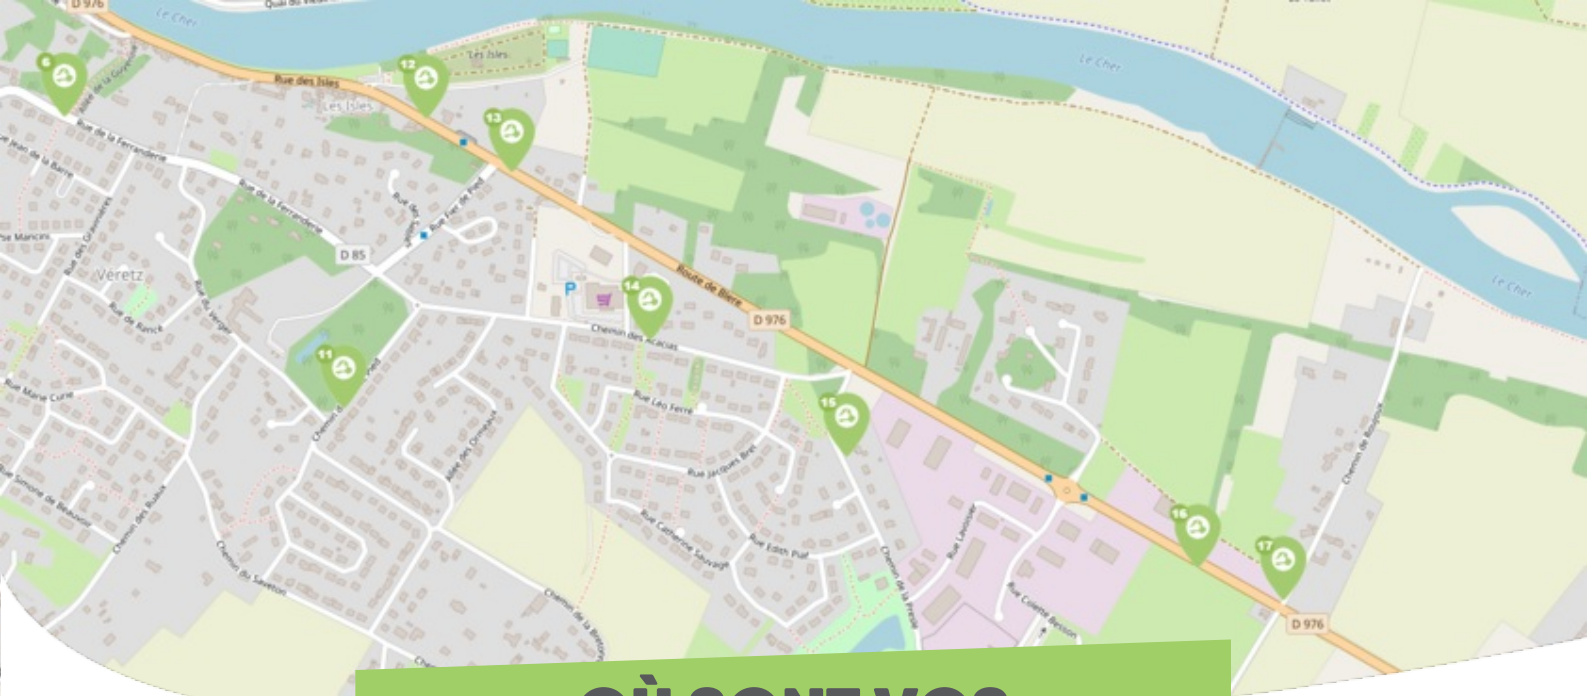

### VÉRETZ TOURAINNE-EST VALLÉES

Comme vous le savez, Rezo Pouce est un réseau solidaire pour partager vos trajets du quotidien avec vos voisin·es. Voici quelques informations utiles pour utiliser le Rezo et d'autres modes de transport sur votre commune !

## OÙ SONT VOS *Arrêts sur le Pouce ?*

- 1** **HERPIN - Véretz** : 12 Rue du Docteur Herpin  
**Directions** : Véretz Centre - Larçay - Azay-sur-Cher
- 2** **Vieux-Port - Véretz** : 34 Rue Du Vieux Port  
**Directions** : Montlouis-sur-Loire - La Ville-aux-Dames - Saint Martin le beau
- 3** **Quai Henri IV - Véretz** : 3 Place Paul Louis Courier  
**Directions** : Montlouis-sur-Loire - Larçay - Tours
- 4** **Place Paul Louis Courier - Véretz** : 1 Place Paul Louis Courier  
**Directions** : Azay-sur-Cher - Athée-sur-Cher
- 5** **Eglise - Véretz** : 10 Rue Chaude  
**Directions** : Hauts de Véretz - Esvres-sur-Indre
- 6** **Ferranderie - Véretz** : 19 Rue de la Ferranderie  
**Directions** : Montlouis-sur-Loire - Athée-sur-Cher - Athée-sur-Cher

## OÙ SONT VOS *Arrêts sur le Pouce ?*

- 7** **Guérinière - Véretz** : 20 Avenue de la Guérinière  
**Directions** : Lieu-dit La Bretonnerie - Evsres-sur-Indre
- 8** **Eugène Bizeau - Véretz** : 1 Rue Micheline Ostermeyer  
**Directions** : Véretz Centre - Montlouis-sur-Loire - Azay-sur-cher
- 9** **Vitrie - Direction Sud - Véretz** : 42 Route d'Esves  
**Directions** : Lieu-dit La Bretonnerie - Evsres-sur-Indre
- 10** **Vitrie - Direction Nord - Véretz** : 47 Route d'Esves  
**Directions** : Véretz Centre - Montlouis-sur-Loire - Azay-sur-cher