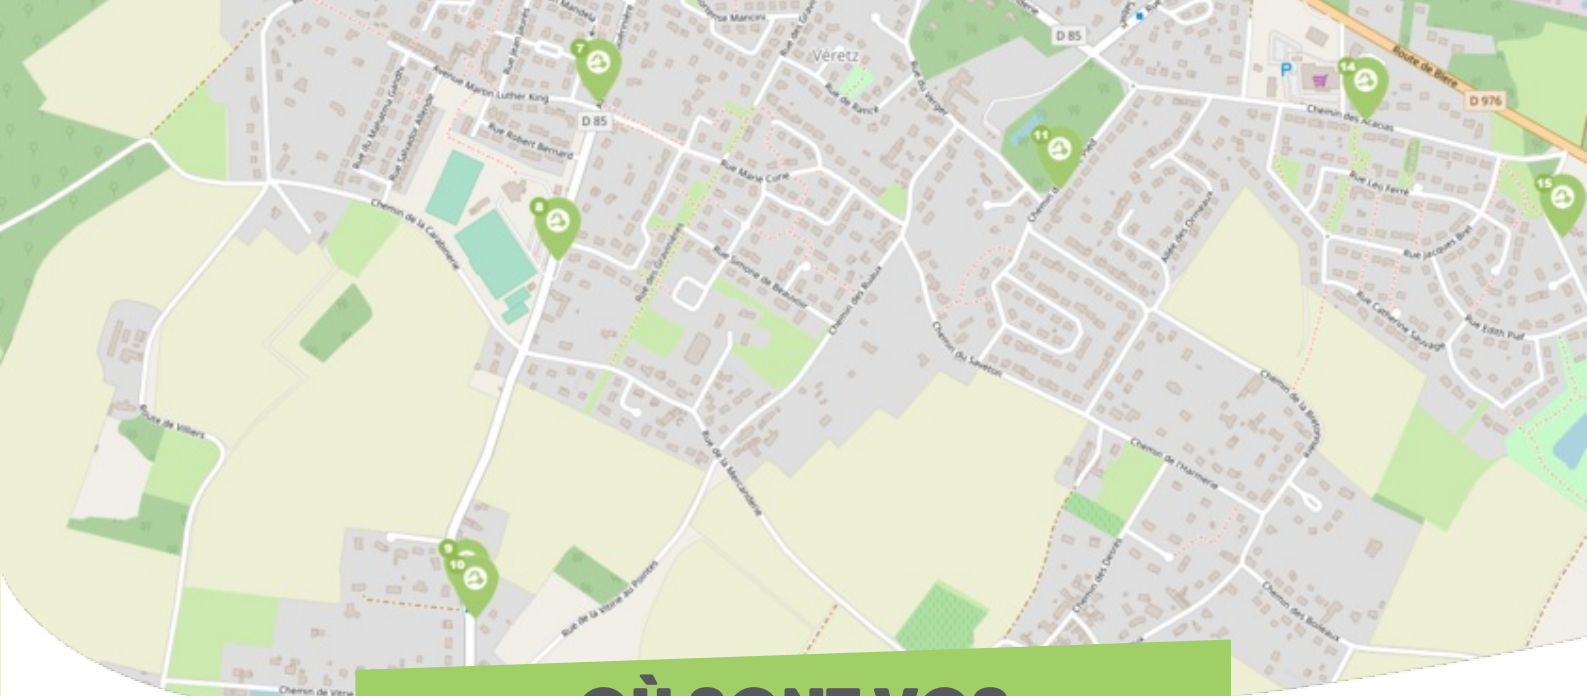

FICHE

Mobilité

VÉRETZ TOURAIN-EST VALLÉES

Comme vous le savez, Rezo Pouce est un réseau solidaire pour partager vos trajets du quotidien avec vos voisin·es. Voici quelques informations utiles pour utiliser le Rezo et d'autres modes de transport sur votre commune !

2 Rue Moreau Vincent
37270 VÉRETZ
33 247357000

<https://www.veretz.com/>

Pour vous inscrire, n'oubliez pas d'apporter une copie de votre pièce d'identité !

OÙ SONT VOS *Arrêts sur le Pouce ?*

- 1** **HERPIN - Véretz** : 12 Rue du Docteur Herpin
Directions : Véretz Centre - Larçay - Azay-sur-Cher
- 2** **Vieux-Port - Véretz** : 34 Rue Du Vieux Port
Directions : Montlouis-sur-Loire - La Ville-aux-Dames - Saint Martin le beau
- 3** **Quai Henri IV - Véretz** : 3 Place Paul Louis Courier
Directions : Montlouis-sur-Loire - Larçay - Tours
- 4** **Place Paul Louis Courier - Véretz** : 1 Place Paul Louis Courier
Directions : Azay-sur-Cher - Athée-sur-Cher
- 5** **Eglise - Véretz** : 10 Rue Chaude
Directions : Hauts de Véretz - Esvres-sur-Indre
- 6** **Ferranderie - Véretz** : 19 Rue de la Ferranderie
Directions : Montlouis-sur-Loire - Athée-sur-Cher - Athée-sur-Cher

OÙ SONT VOS Arrêts sur le Pouce ?

- 7** **Guérinière - Véretz** : 20 Avenue de la Guérinière
Directions : Lieu-dit La Bretonnerie - Evsres-sur-Indre
- 8** **Eugène Bizeau - Véretz** : 1 Rue Micheline Ostermeyer
Directions : Véretz Centre - Montlouis-sur-Loire - Azay-sur-cher
- 9** **Vitrie - Direction Sud - Véretz** : 42 Route d'Esves
Directions : Lieu-dit La Bretonnerie - Evsres-sur-Indre
- 10** **Vitrie - Direction Nord - Véretz** : 47 Route d'Esves
Directions : Véretz Centre - Montlouis-sur-Loire - Azay-sur-cher