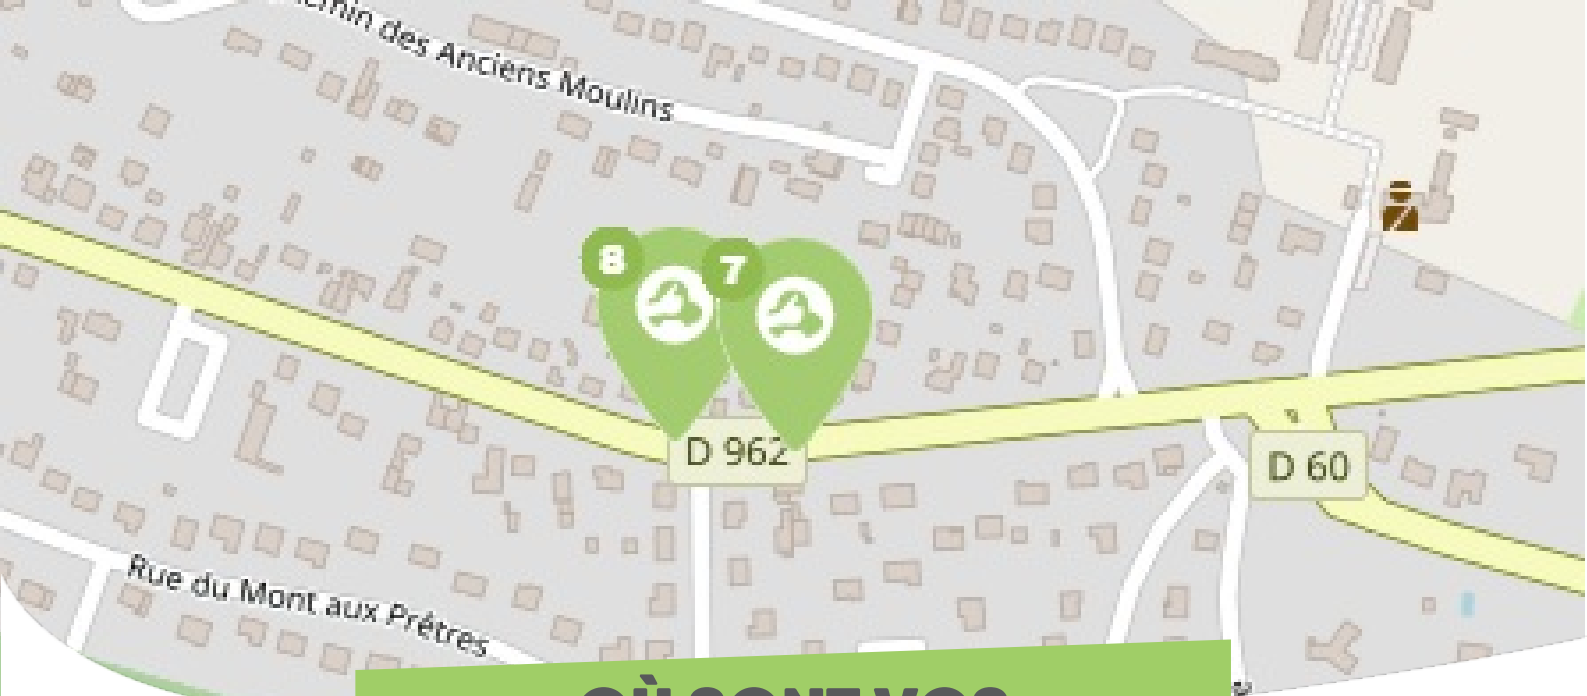

FICHE

Mobilité

CHÂTEAUNEUF-SUR-LOIRE FORÊT D'ORLÉANS-LOIRE-SOLOGNE

Comme vous le savez, Rezo Pouce est un réseau solidaire pour partager vos trajets du quotidien avec vos voisin·es. Voici quelques informations utiles pour utiliser le Rezo et d'autres modes de transport sur votre commune !

OÙ SONT VOS

Arrêts sur le Pouce ?

6

Avenue du Gatinais : 76 Avenue Du Gatinais

Directions : Nord

OÙ SONT VOS

Arrêts sur le Pouce ?

7

Boulevard de Verdun 1 : 68bis Boulevard De Verdun

Directions : Est

8

Boulevard de Verdun 2 : 69 Boulevard De Verdun

Directions : Centre-ville - Ouest

QUELS SONT LES AUTRES *modes de transport ?*

EN *bus*

Ligne Rémi 3