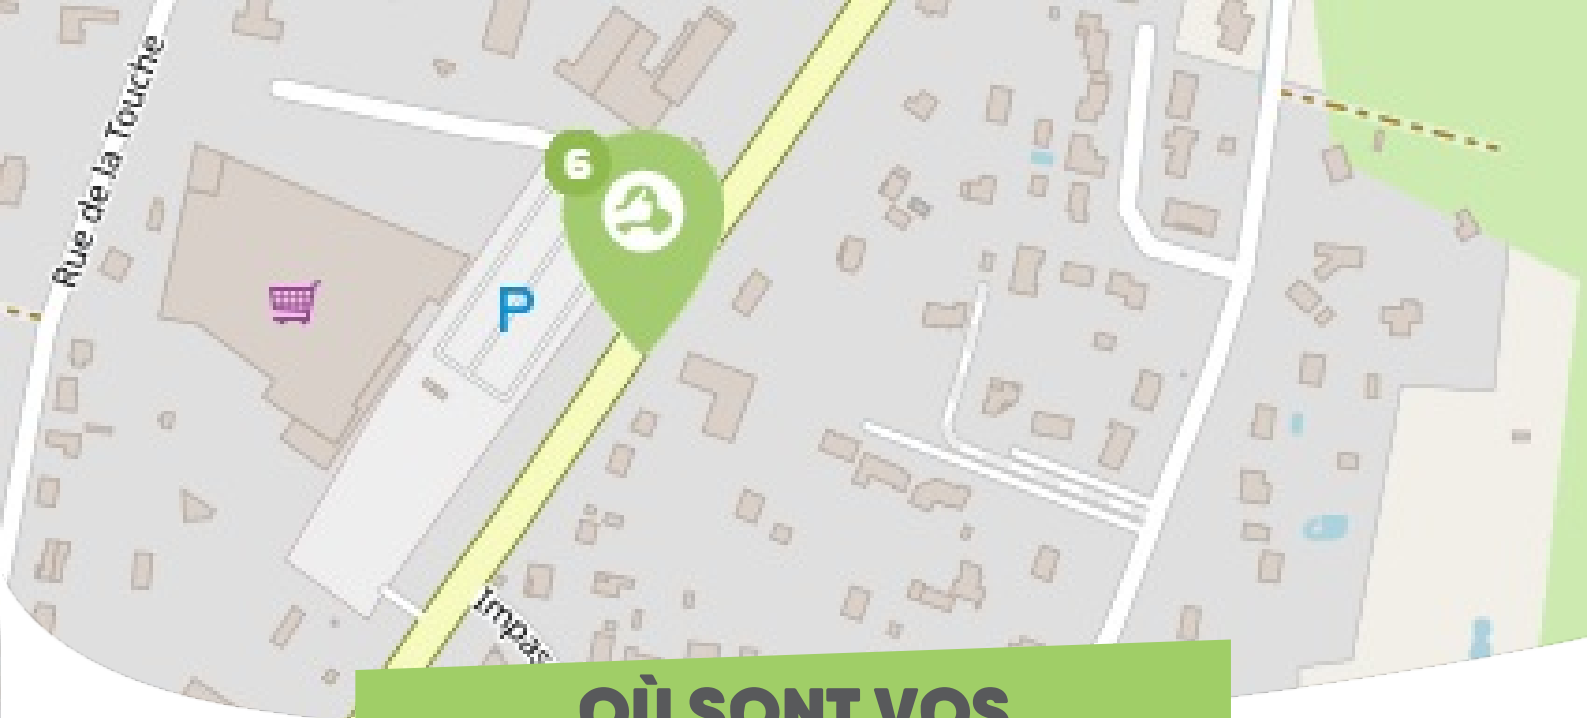

FICHE

Mobilité

CHÂTEAUNEUF-SUR-LOIRE FORÊT D'ORLÉANS-LOIRE-SOLOGNE

Comme vous le savez, Rezo Pouce est un réseau solidaire pour partager vos trajets du quotidien avec vos voisin·es. Voici quelques informations utiles pour utiliser le Rezo et d'autres modes de transport sur votre commune !

OÙ SONT VOS

Arrêts sur le Pouce ?

6

Avenue du Gâtinais : 76 Avenue Du Gâtinais

Directions : Nord

OÙ SONT VOS

Arrêts sur le Pouce ?

7