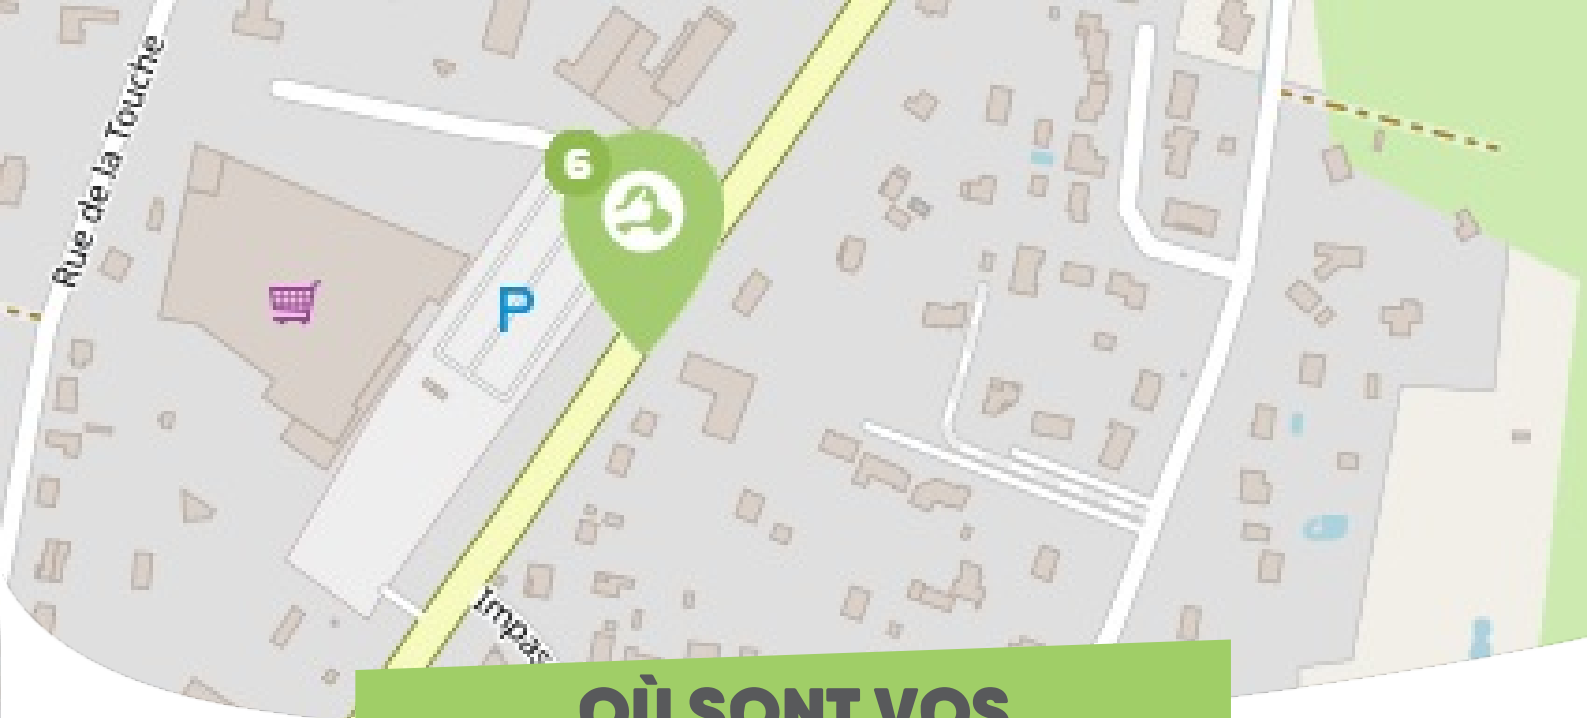

FICHE

Mobilité

CHÂTEAUNEUF-SUR-LOIRE FORÊT D'ORLÉANS-LOIRE-SOLOGNE

Comme vous le savez, Rezo Pouce est un réseau solidaire pour partager vos trajets du quotidien avec vos voisin·es. Voici quelques informations utiles pour utiliser le Rezo et d'autres modes de transport sur votre commune !

OÙ SONT VOS *Arrêts sur le Pouce ?*

- 1** **Rue Bonne Dame 1** : 2 Rue Du Maréchal Leclerc
Directions : Centre-ville
- 2** **Rue Bonne Dame 2** : 2 Rue Du Maréchal Leclerc
Directions : Saint-Denis de l'Hôtel - Ouest
- 3** **Rue Maréchal Leclerc** : 54 Rue Du Maréchal Leclerc
Directions : Pithiviers - Nord
- 4** **Rue Albert Viger 1** : Adecco
Directions : Nord
- 5** **Rue Albert Viger 2** : Adecco
Directions : Centre-ville

OÙ SONT VOS

Arrêts sur le Pouce ?

6

Avenue du Gatinais : 76 Avenue Du Gatinais

Directions : Nord

OÙ SONT VOS

Arrêts sur le Pouce ?

7