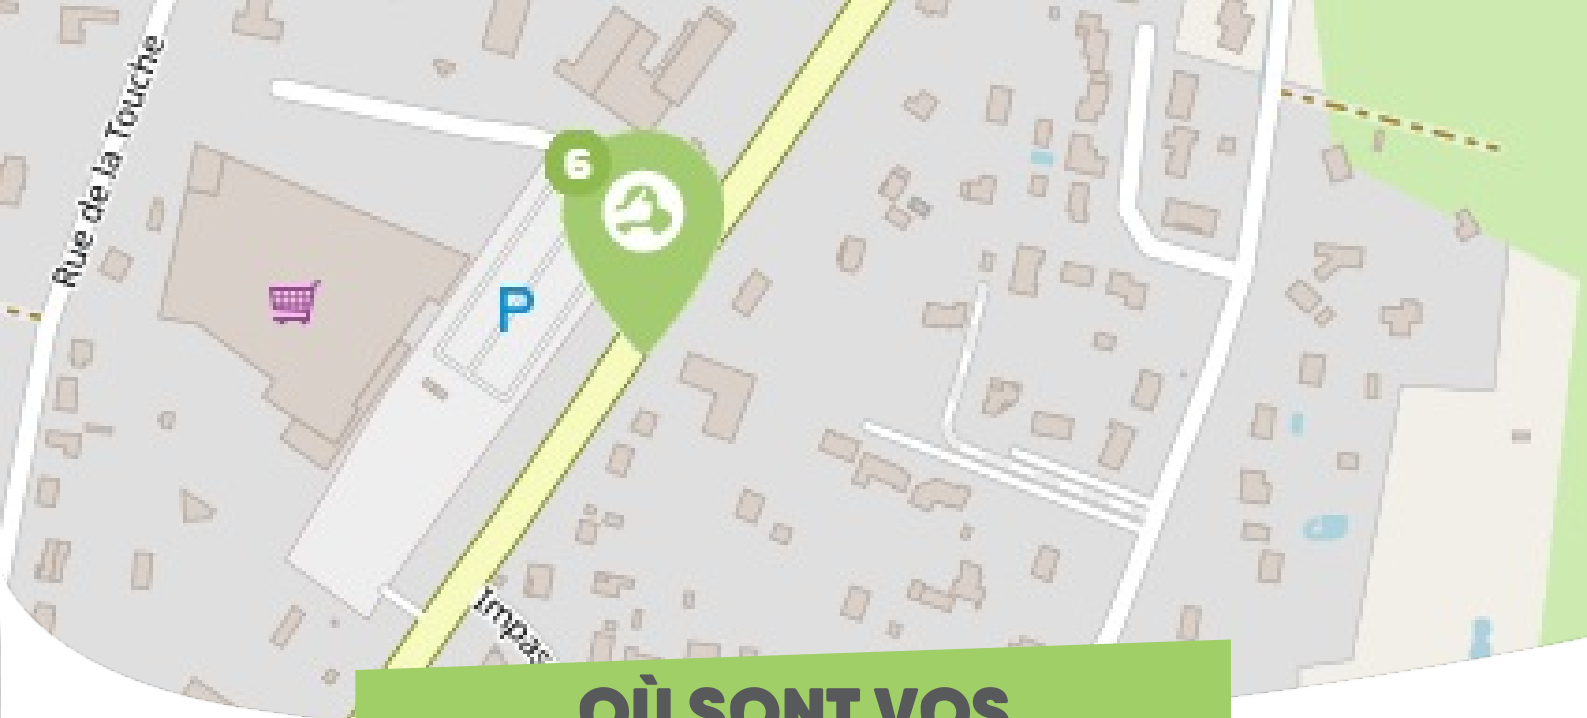

FICHE

Mobilité

CHÂTEAUNEUF-SUR-LOIRE FORÊT D'ORLÉANS-LOIRE-SOLOGNE

Comme vous le savez, Rezo Pouce est un réseau solidaire pour partager vos trajets du quotidien avec vos voisin·es. Voici quelques informations utiles pour utiliser le Rezo et d'autres modes de transport sur votre commune !

OÙ SONT VOS

Arrêts sur le Pouce ?

6

Avenue du Gatinais : 76 Avenue Du Gatinais

Directions : Nord

OÙ SONT VOS

Arrêts sur le Pouce ?

7