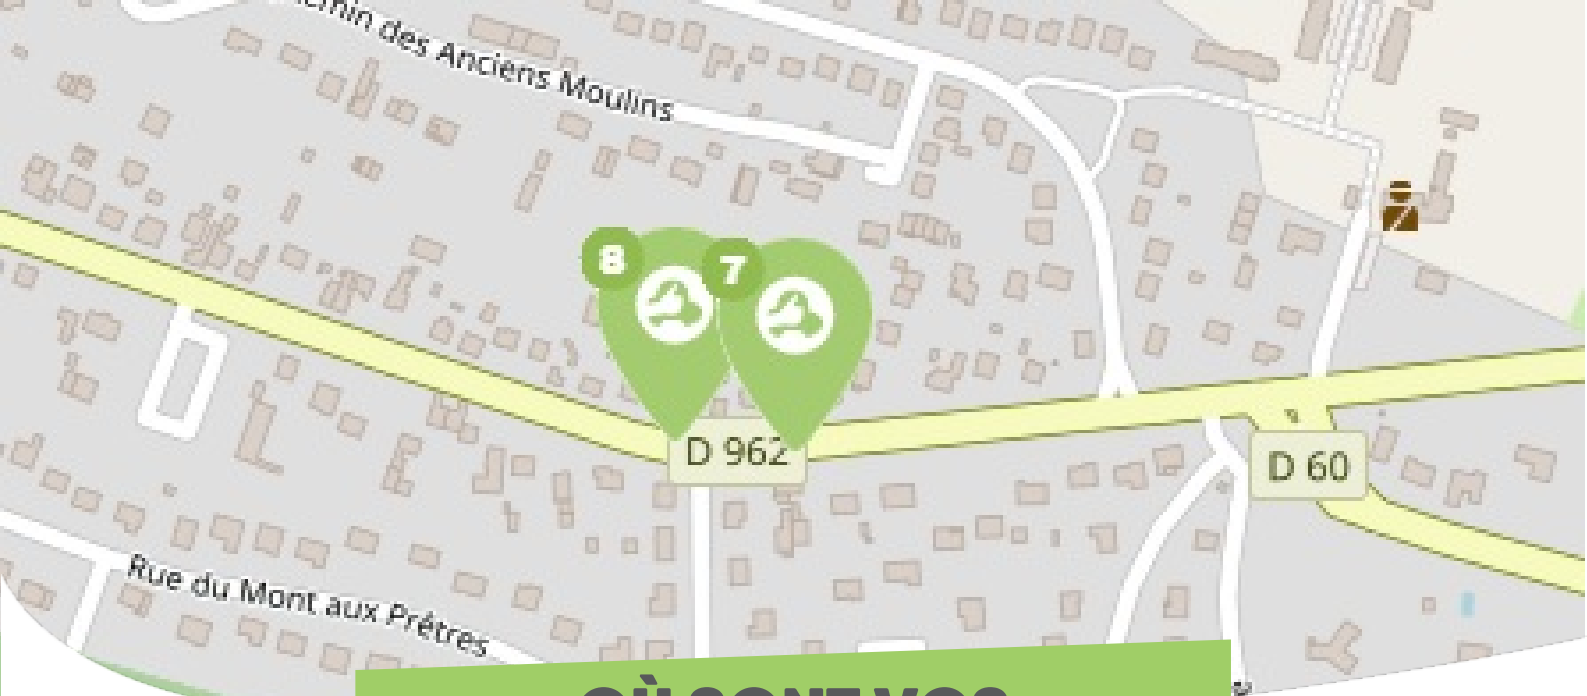

## CHÂTEAUNEUF-SUR-LOIRE FORÊT D'ORLÉANS-LOIRE-SOLOGNE

Comme vous le savez, Rezo Pouce est un réseau solidaire pour partager vos trajets du quotidien avec vos voisin·es. Voici quelques informations utiles pour utiliser le Rezo et d'autres modes de transport sur votre commune !

# OÙ SONT VOS

*Arrêts sur le Pouce ?*

6

**Avenue du Gâtinais** : 76 Avenue Du Gâtinais

**Directions** : Nord

## OÙ SONT VOS *Arrêts sur le Pouce ?*

- 7** **Boulevard de Verdun 1** : 68bis Boulevard De Verdun  
**Directions** : Est
- 8** **Boulevard de Verdun 2** : 69 Boulevard De Verdun  
**Directions** : Centre-ville - Ouest