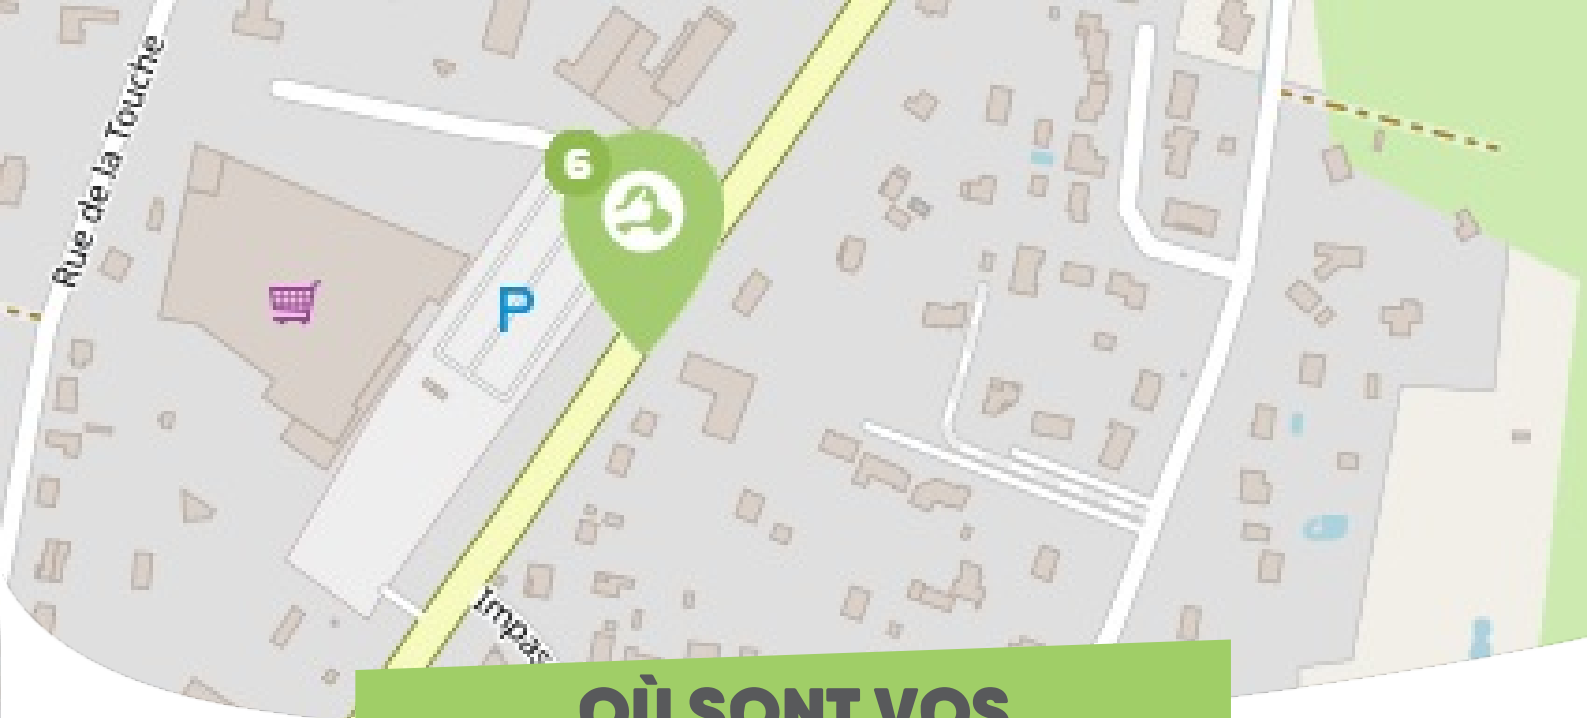

## CHÂTEAUNEUF-SUR-LOIRE FORÊT D'ORLÉANS-LOIRE-SOLOGNE

Comme vous le savez, Rezo Pouce est un réseau solidaire pour partager vos trajets du quotidien avec vos voisin·es. Voici quelques informations utiles pour utiliser le Rezo et d'autres modes de transport sur votre commune !

## OÙ SONT VOS *Arrêts sur le Pouce ?*

6

**Avenue du Gâtinais** : 76 Avenue Du Gâtinais

**Directions** : Nord

# OÙ SONT VOS

*Arrêts sur le Pouce ?*

7

**Boulevard de Verdun 1** : 68bis Boulevard De Verdun

**Directions** : Est

8

**Boulevard de Verdun 2** : 69 Boulevard De Verdun

**Directions** : Centre-ville - Ouest