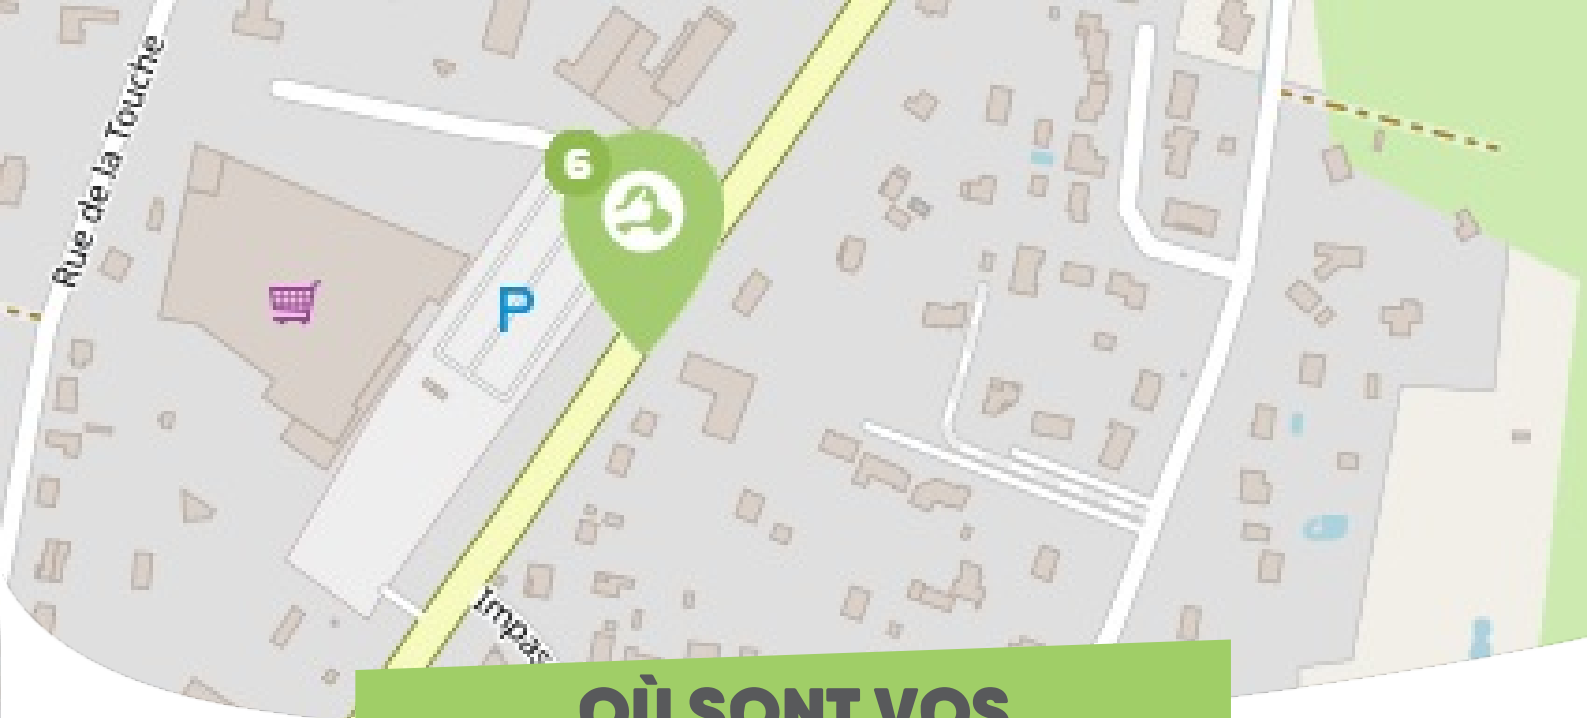

## CHÂTEAUNEUF-SUR-LOIRE FORÊT D'ORLÉANS-LOIRE-SOLOGNE

Comme vous le savez, Rezo Pouce est un réseau solidaire pour partager vos trajets du quotidien avec vos voisin·es. Voici quelques informations utiles pour utiliser le Rezo et d'autres modes de transport sur votre commune !

# OÙ SONT VOS

*Arrêts sur le Pouce ?*

6

**Avenue du Gâtinais** : 76 Avenue Du Gâtinais

**Directions** : Nord

## OÙ SONT VOS *Arrêts sur le Pouce ?*

- 7** **Boulevard de Verdun 1** : 68bis Boulevard De Verdun  
**Directions** : Est
- 8** **Boulevard de Verdun 2** : 69 Boulevard De Verdun  
**Directions** : Centre-ville - Ouest