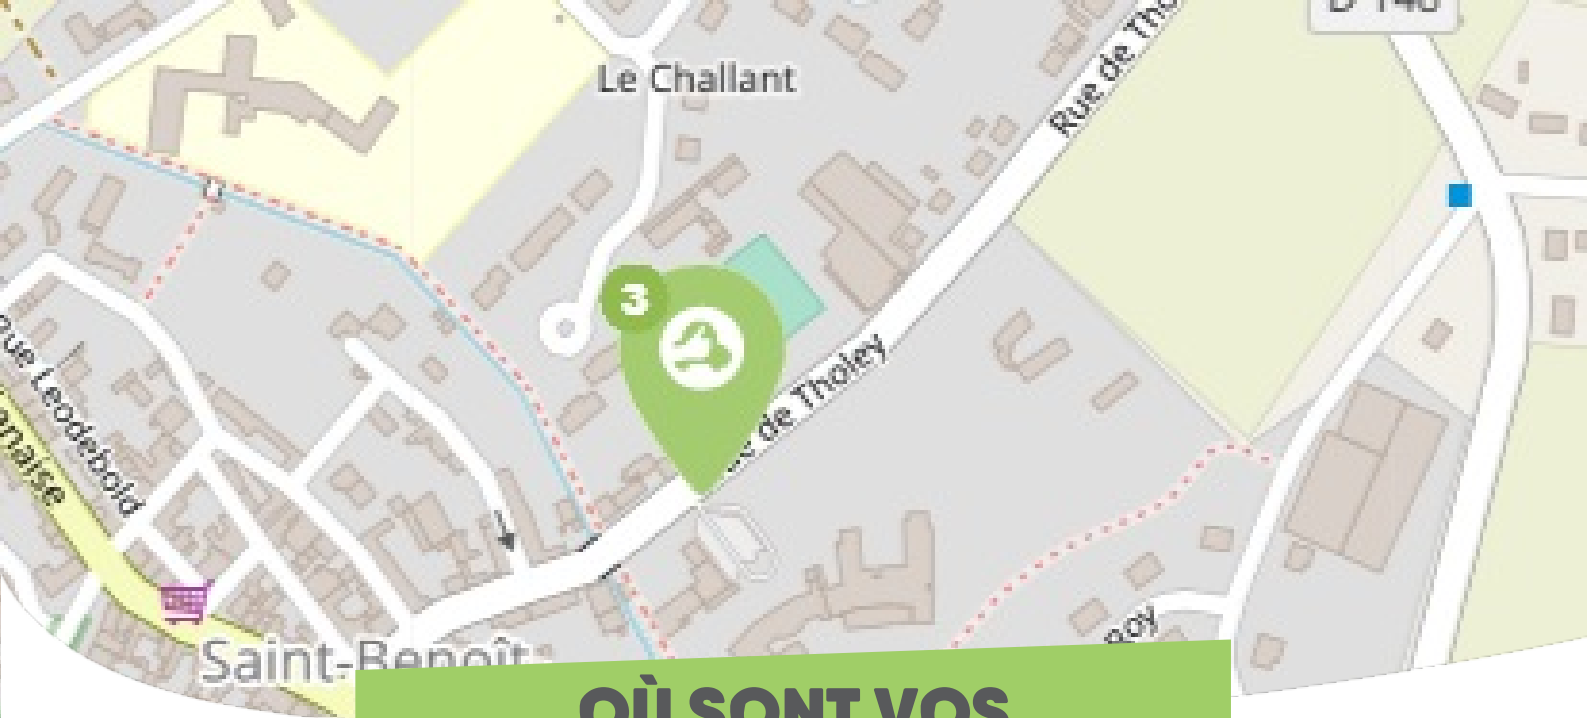

OÙ SONT VOS

Arrêts sur le Pouce ?

3

Ecoles : 7 Rue De Tholey
Directions : Bray-St-Aignan