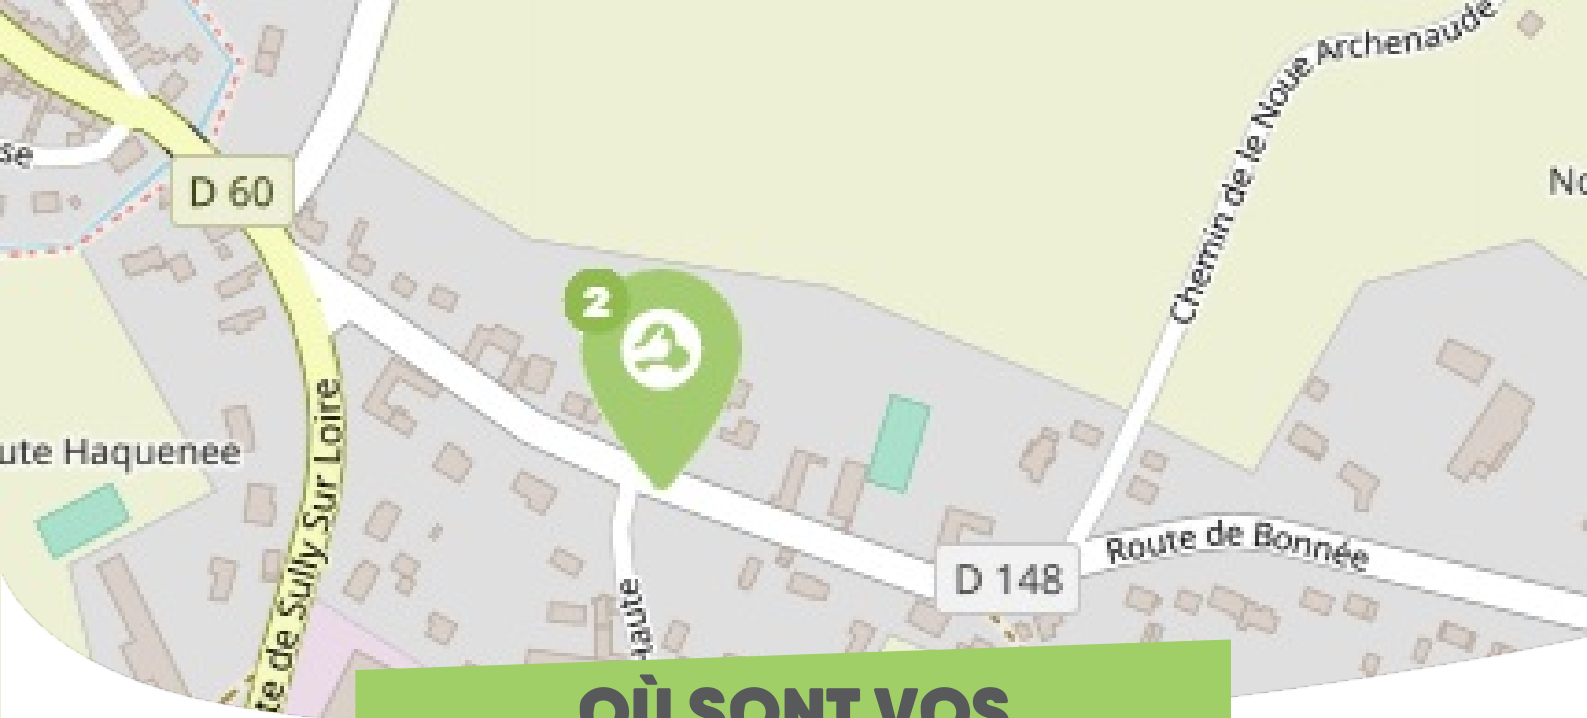

FICHE

Mobilité

SAINT-BENOÎT-SUR-LOIRE FORÊT D'ORLÉANS-LOIRE-SOLOGNE

Comme vous le savez, Rezo Pouce est un réseau solidaire pour partager vos trajets du quotidien avec vos voisin·es. Voici quelques informations utiles pour utiliser le Rezo et d'autres modes de transport sur votre commune !

OÙ SONT VOS

Arrêts sur le Pouce ?

1

Route de Sully : 24 Route De Sully Sur Loire

Directions : Centre-ville

OÙ SONT VOS Arrêts sur le Pouce ?

2

Les Forges : 13 Route De Bonnée

Directions : Bonnée

OÙ SONT VOS

Arrêts sur le Pouce ?

3

Ecoles : 7 Rue De Tholey
Directions : Bray-St-Aignan

OÙ SONT VOS *Arrêts sur le Pouce ?*

4

Rue Orléanaise : 121 Rue Orléanaise