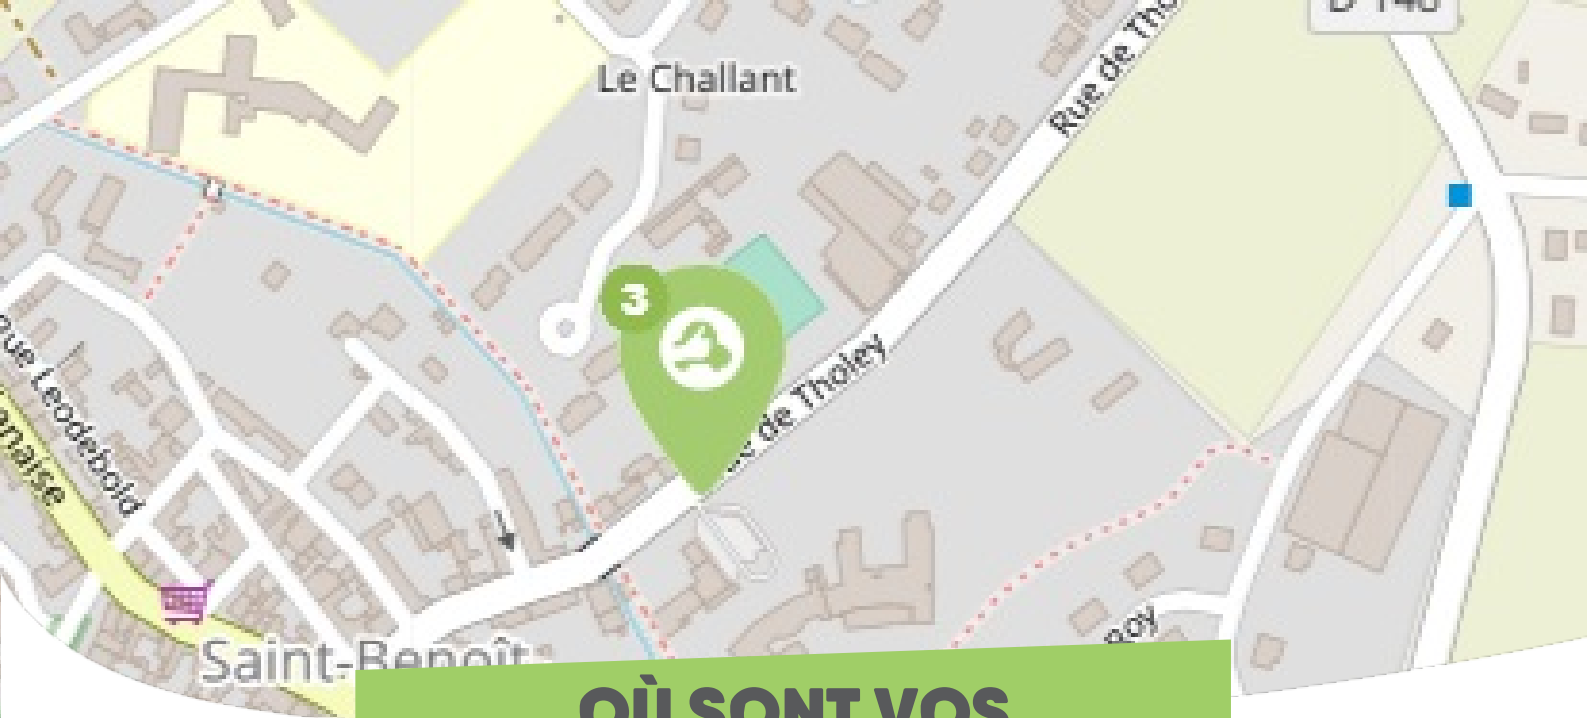

FICHE

Mobilité

SAINT-BENOÎT-SUR-LOIRE FORÊT D'ORLÉANS-LOIRE-SOLOGNE

Comme vous le savez, Rezo Pouce est un réseau solidaire pour partager vos trajets du quotidien avec vos voisin·es. Voici quelques informations utiles pour utiliser le Rezo et d'autres modes de transport sur votre commune !

OÙ SONT VOS

Arrêts sur le Pouce ?

1

Route de Sully : 24 Route De Sully Sur Loire

Directions : Centre-ville

OÙ SONT VOS

Arrêts sur le Pouce ?

2

Les Forges : 13 Route De Bonnée

Directions : Bonnée

OÙ SONT VOS

Arrêts sur le Pouce ?

3

Ecoles : 7 Rue De Tholey
Directions : Bray-St-Aignan

OÙ SONT VOS Arrêts sur le Pouce ?

4

Rue Orléanaise : 121 Rue Orléanaise

Directions : Germigny des Prés - Châteauneuf sur Loire

QUELS SONT LES AUTRES *modes de transport ?*

EN *bus*

Ligne Rémi 3

REZOPOUCE.FR