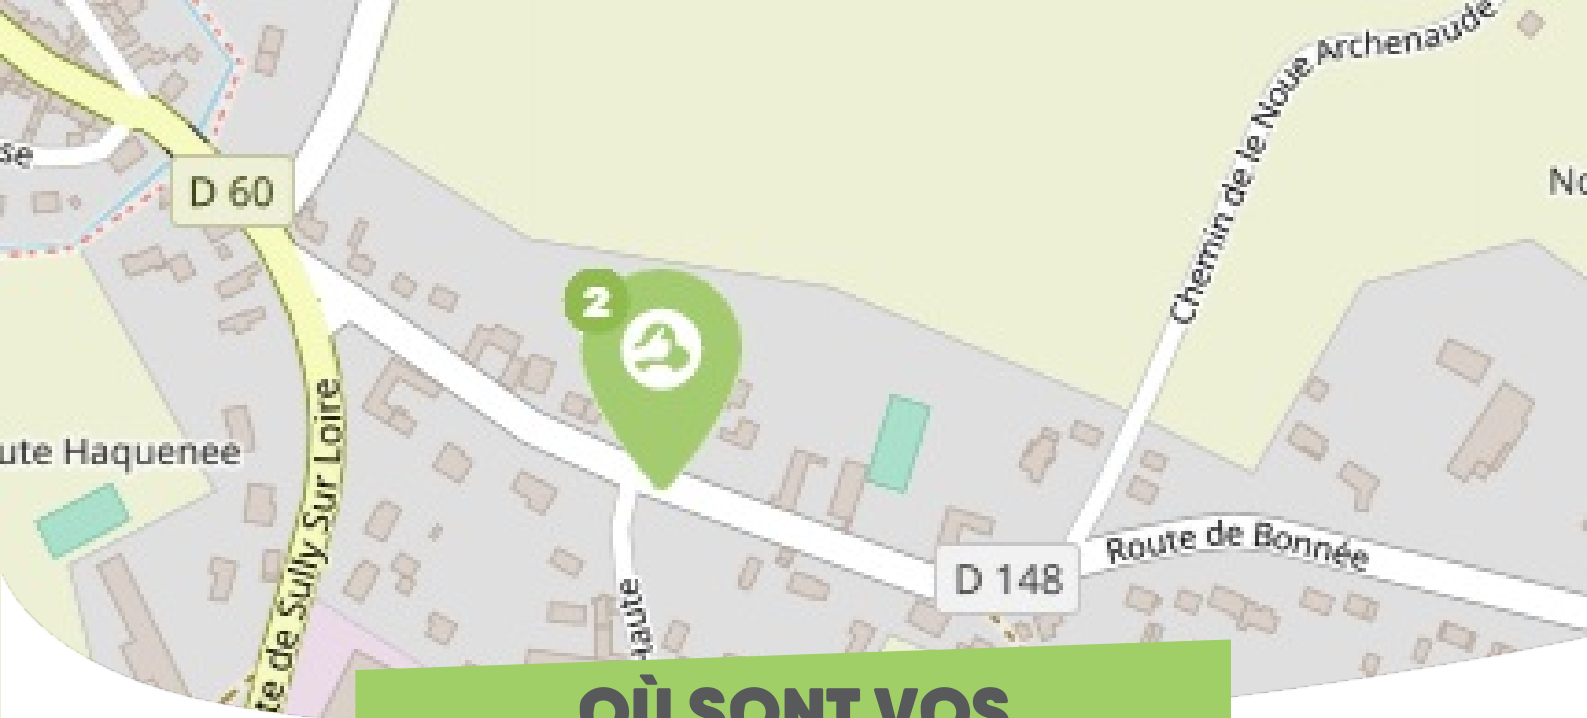

FICHE

Mobilité

SAINT-BENOÎT-SUR-LOIRE FORÊT D'ORLÉANS-LOIRE-SOLOGNE

Comme vous le savez, Rezo Pouce est un réseau solidaire pour partager vos trajets du quotidien avec vos voisin·es. Voici quelques informations utiles pour utiliser le Rezo et d'autres modes de transport sur votre commune !

OÙ SONT VOS

Arrêts sur le Pouce ?

1

Route de Sully : 24 Route De Sully Sur Loire

Directions : Centre-ville

OÙ SONT VOS *Arrêts sur le Pouce ?*

2

Les Forges : 13 Route De Bonnée

Directions : Bonnée

OÙ SONT VOS

Arrêts sur le Pouce ?

3

Ecoles : 7 Rue De Tholey
Directions : Bray-St-Aignan

OÙ SONT VOS

Arrêts sur le Pouce ?

4

Rue Orléanaise : 121 Rue Orléanaise

Directions : Germigny des Prés - Châteauneuf sur Loire

QUELS SONT LES AUTRES *modes de transport ?*

EN *bus*

Ligne Rémi 3

REZOPOUCE.FR