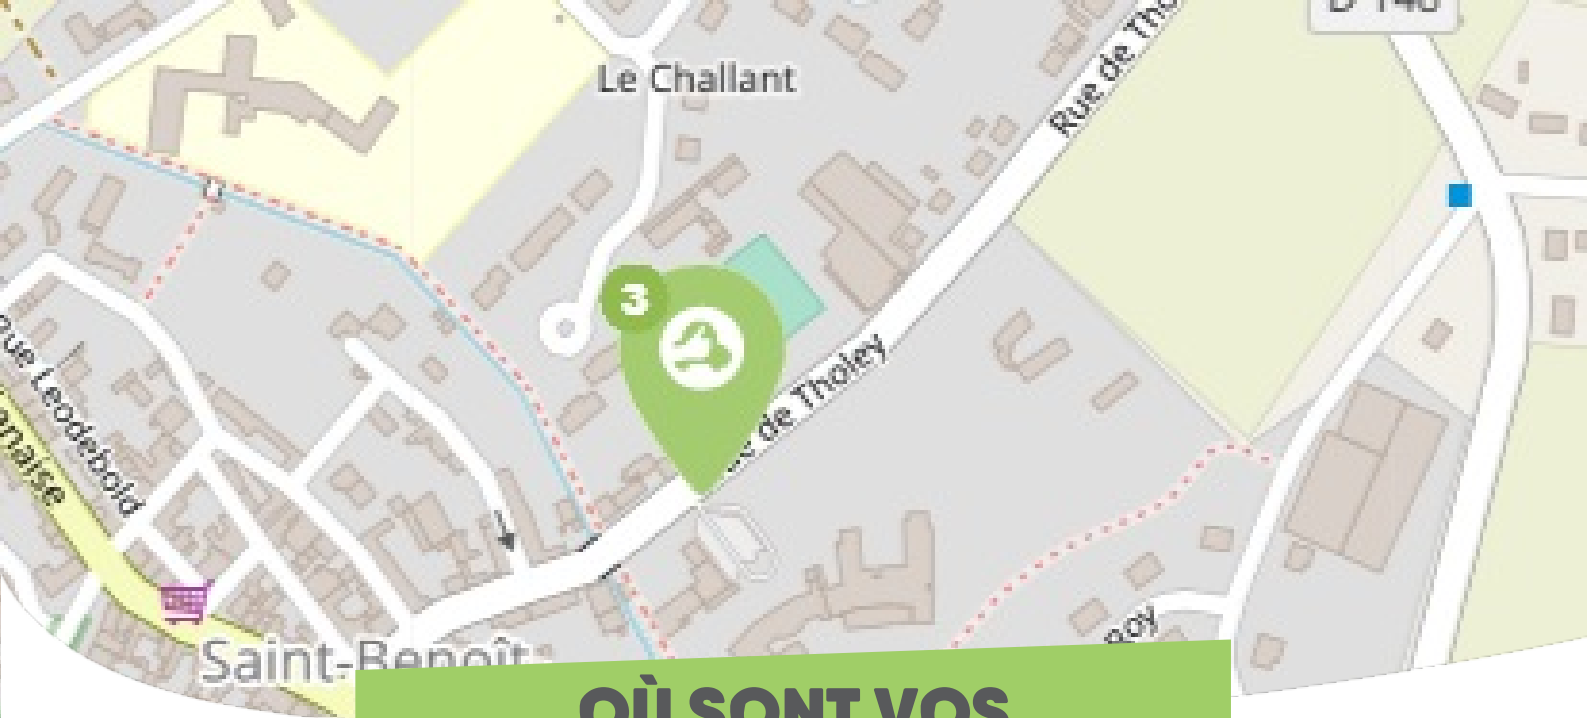

FICHE

Mobilité

SAINT-BENOÎT-SUR-LOIRE FORÊT D'ORLÉANS-LOIRE-SOLOGNE

Comme vous le savez, Rezo Pouce est un réseau solidaire pour partager vos trajets du quotidien avec vos voisin·es. Voici quelques informations utiles pour utiliser le Rezo et d'autres modes de transport sur votre commune !

OÙ SONT VOS

Arrêts sur le Pouce ?

1

Route de Sully : 24 Route De Sully Sur Loire

Directions : Centre-ville

OÙ SONT VOS *Arrêts sur le Pouce ?*

2

Les Forges : 13 Route De Bonnée

Directions : Bonnée

OÙ SONT VOS

Arrêts sur le Pouce ?

3

Ecoles : 7 Rue De Tholey
Directions : Bray-St-Aignan

OÙ SONT VOS

Arrêts sur le Pouce ?

4

Rue Orléanaise : 121 Rue Orléanaise

Directions : Germigny des Prés - Châteauneuf sur Loire

QUELS SONT LES AUTRES *modes de transport ?*

EN *bus*

Ligne Rémi 3

REZOPOUCE.FR