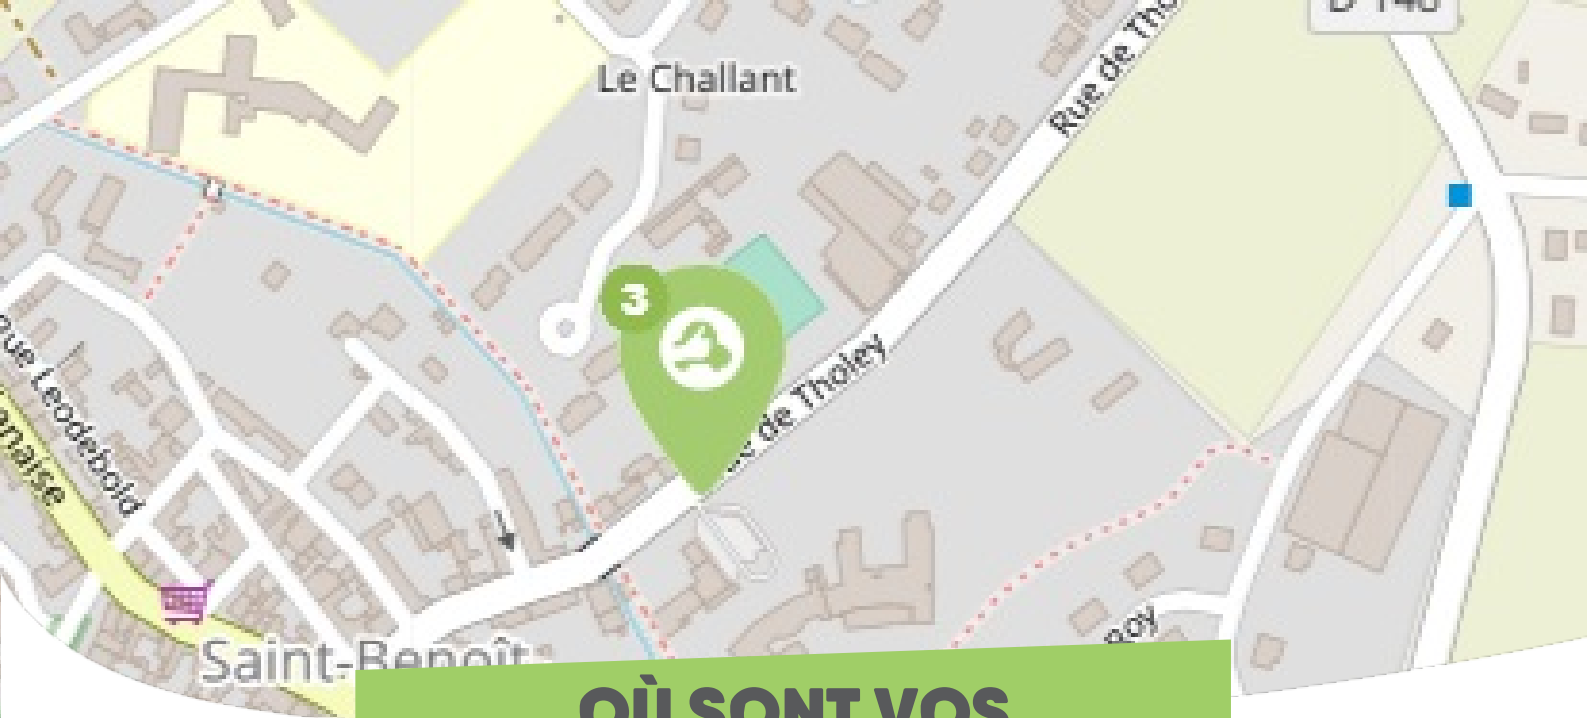

FICHE

Mobilité

SAINT-BENOÎT-SUR-LOIRE FORÊT D'ORLÉANS-LOIRE-SOLOGNE

Comme vous le savez, Rezo Pouce est un réseau solidaire pour partager vos trajets du quotidien avec vos voisin·es. Voici quelques informations utiles pour utiliser le Rezo et d'autres modes de transport sur votre commune !

OÙ SONT VOS

Arrêts sur le Pouce ?

1

Route de Sully : 24 Route De Sully Sur Loire

Directions : Centre-ville

OÙ SONT VOS Arrêts sur le Pouce ?

2

Les Forges : 13 Route De Bonnée

Directions : Bonnée

OÙ SONT VOS

Arrêts sur le Pouce ?

3

Ecoles : 7 Rue De Tholey
Directions : Bray-St-Aignan

OÙ SONT VOS *Arrêts sur le Pouce ?*

4

Rue Orléanaise : 121 Rue Orléanaise