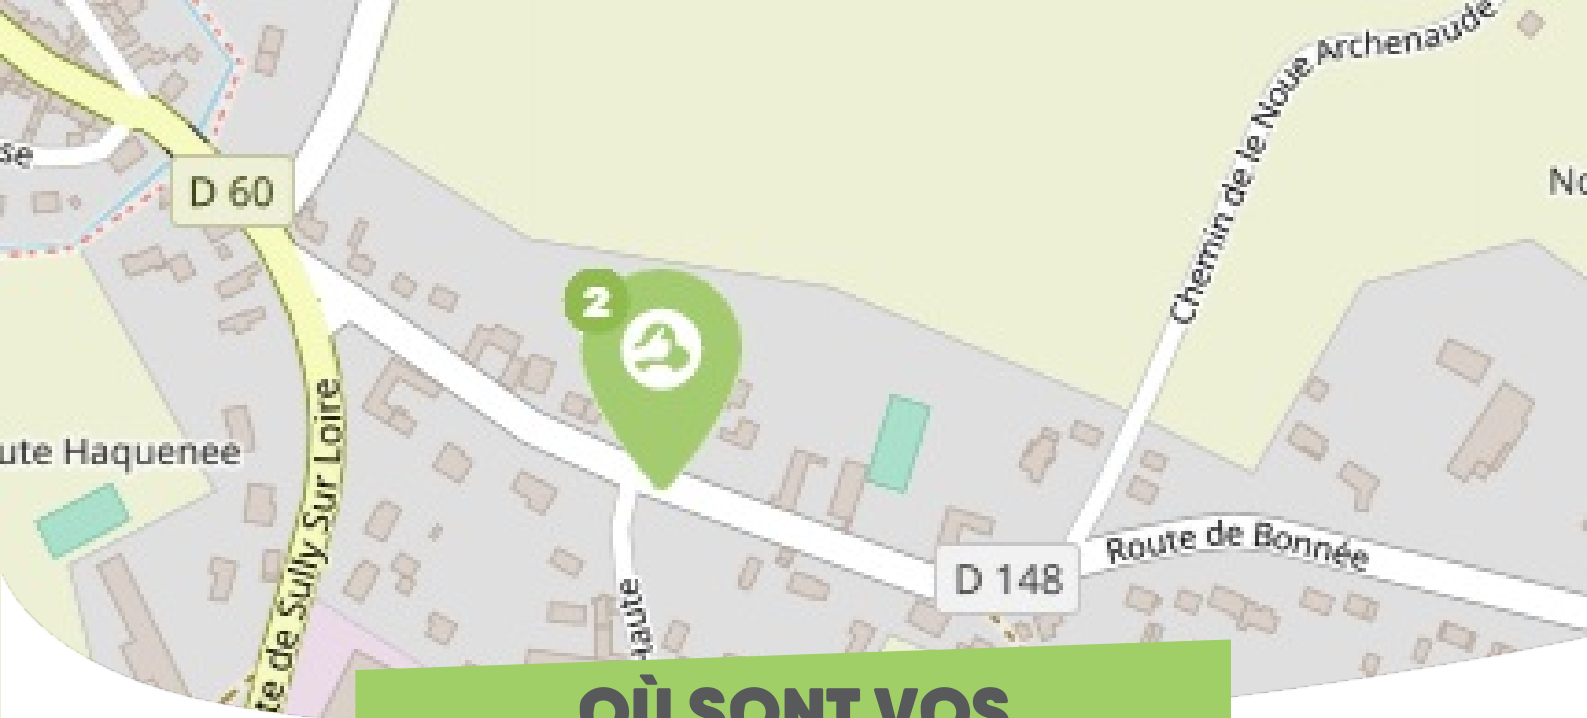

FICHE

Mobilité

SAINT-BENOÎT-SUR-LOIRE FORÊT D'ORLÉANS-LOIRE-SOLOGNE

Comme vous le savez, Rezo Pouce est un réseau solidaire pour partager vos trajets du quotidien avec vos voisin·es. Voici quelques informations utiles pour utiliser le Rezo et d'autres modes de transport sur votre commune !

OÙ SONT VOS

Arrêts sur le Pouce ?

1

Route de Sully : 24 Route De Sully Sur Loire

Directions : Centre-ville

OÙ SONT VOS

Arrêts sur le Pouce ?

2

Les Forges : 13 Route De Bonnée

Directions : Bonnée

OÙ SONT VOS

Arrêts sur le Pouce ?

3

Ecoles : 7 Rue De Tholey
Directions : Bray-St-Aignan

OÙ SONT VOS Arrêts sur le Pouce ?

4

Rue Orléanaise : 121 Rue Orléanaise

Directions : Germigny des Prés - Châteauneuf sur Loire

QUELS SONT LES AUTRES *modes de transport ?*

EN *bus*

Ligne Rémi 3

REZOPOUCE.FR