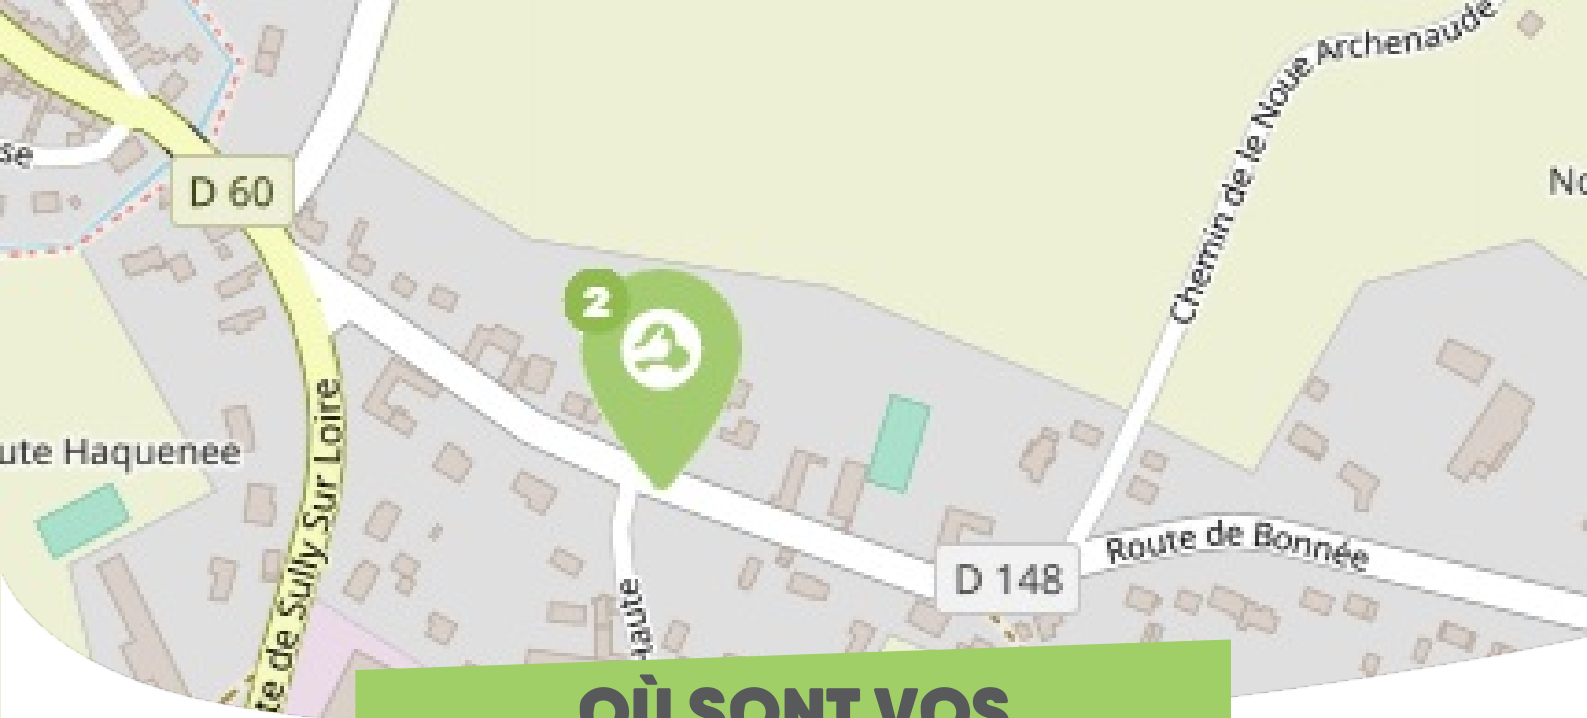

### SAINT-BENOÎT-SUR-LOIRE FORÊT D'ORLÉANS-LOIRE-SOLOGNE

Comme vous le savez, Rezo Pouce est un réseau solidaire pour partager vos trajets du quotidien avec vos voisin·es. Voici quelques informations utiles pour utiliser le Rezo et d'autres modes de transport sur votre commune !

# OÙ SONT VOS

*Arrêts sur le Pouce ?*

1

**Route de Sully** : 24 Route De Sully Sur Loire

**Directions** : Centre-ville

## OÙ SONT VOS *Arrêts sur le Pouce ?*

2

**Les Forges** : 13 Route De Bonnée

**Directions** : Bonnée

# OÙ SONT VOS

*Arrêts sur le Pouce ?*

4

**Rue Orléanaise** : 121 Rue Orléanaise

**Directions** : Germigny des Prés - Châteauneuf sur Loire