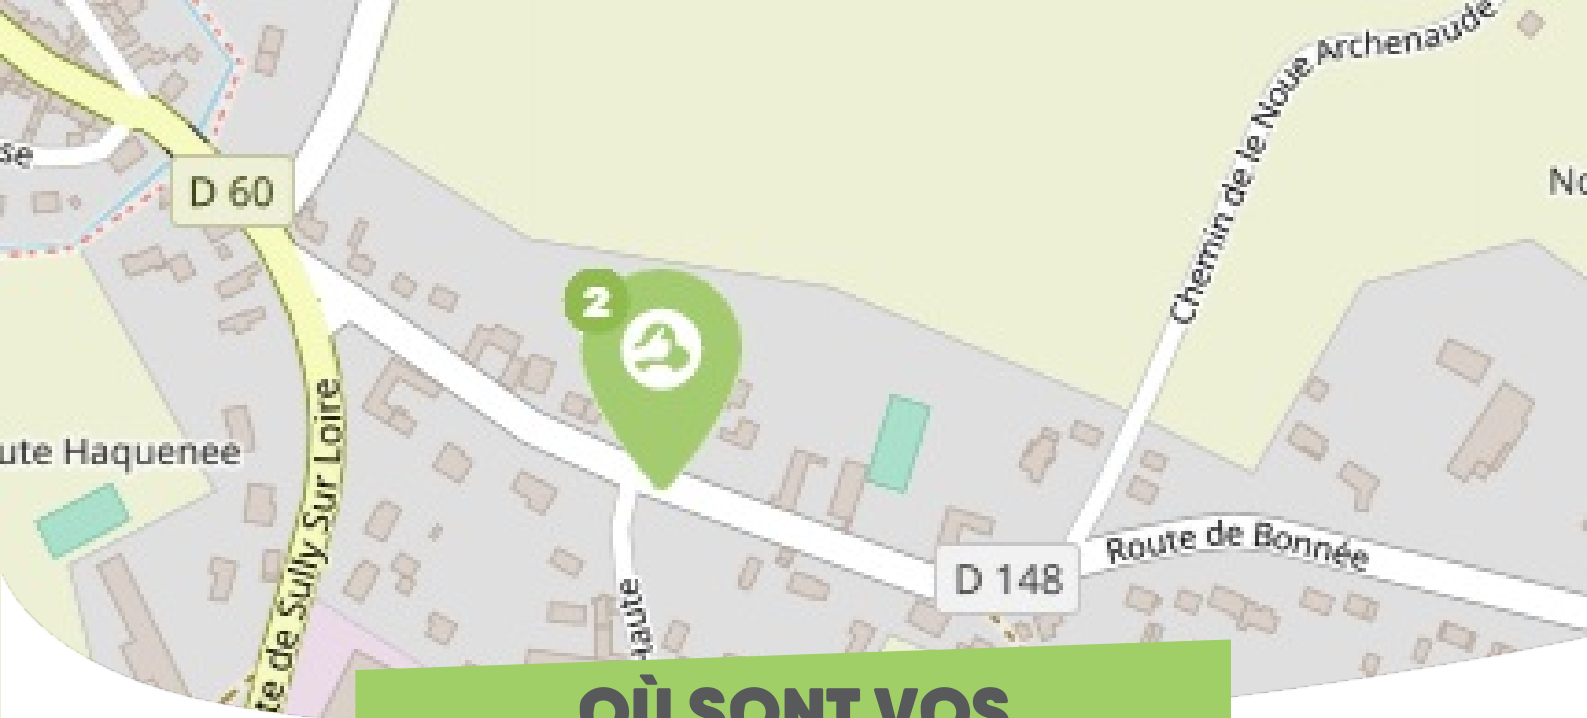

### SAINT-BENOÎT-SUR-LOIRE FORÊT D'ORLÉANS-LOIRE-SOLOGNE

Comme vous le savez, Rezo Pouce est un réseau solidaire pour partager vos trajets du quotidien avec vos voisin·es. Voici quelques informations utiles pour utiliser le Rezo et d'autres modes de transport sur votre commune !

# OÙ SONT VOS

*Arrêts sur le Pouce ?*

1

**Route de Sully** : 24 Route De Sully Sur Loire

**Directions** : Centre-ville

## OÙ SONT VOS *Arrêts sur le Pouce ?*

2

**Les Forges** : 13 Route De Bonnée

**Directions** : Bonnée

## OÙ SONT VOS *Arrêts sur le Pouce ?*

4

**Rue Orléanaise** : 121 Rue Orléanaise

**Directions** : Germigny des Prés - Châteauneuf sur Loire