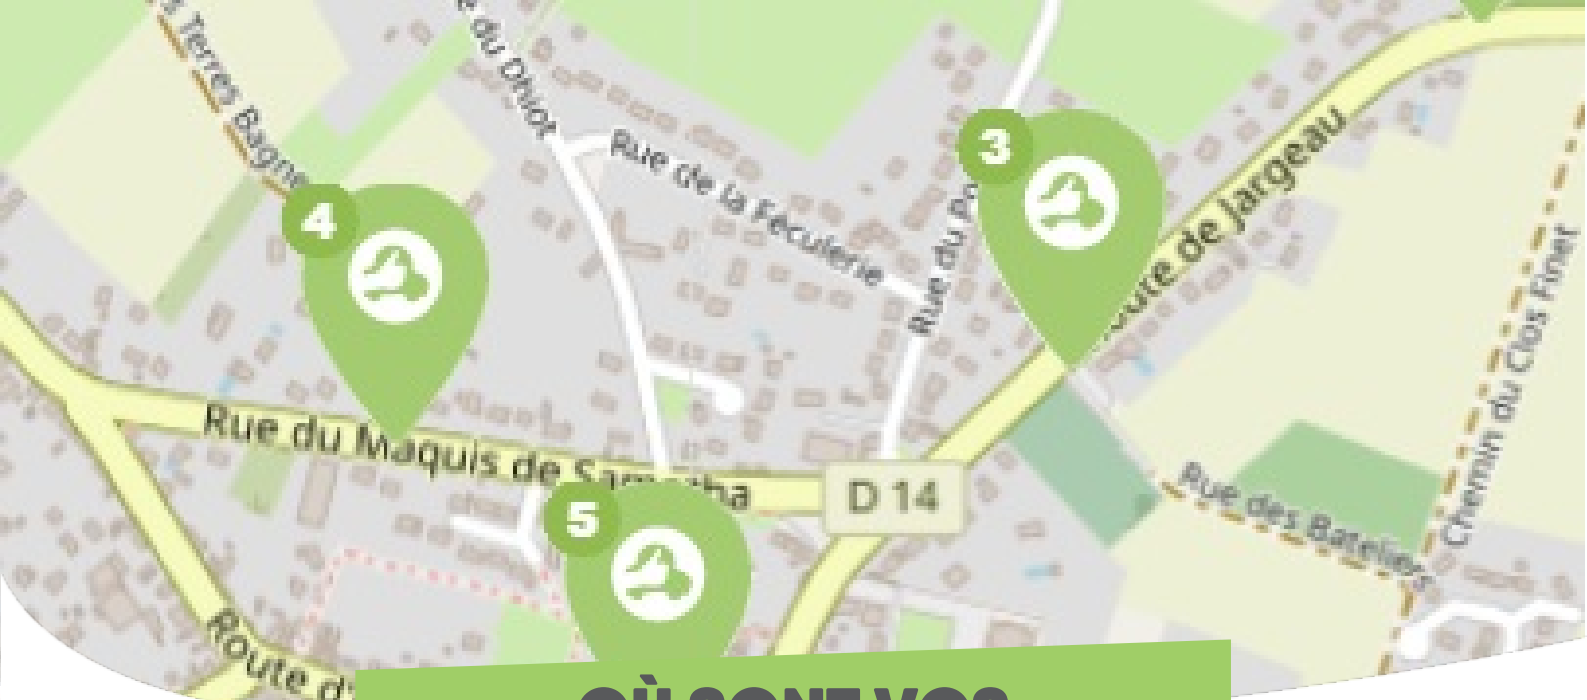

### SANDILLON

FORÊT D'ORLÉANS-LOIRE-SOLOGNE

Comme vous le savez, Rezo Pouce est un réseau solidaire pour partager vos trajets du quotidien avec vos voisin·es. Voici quelques informations utiles pour utiliser le Rezo et d'autres modes de transport sur votre commune !

# OÙ SONT VOS Arrêts sur le Pouce ?

- 1** **Allée du Bois vert** : 45 Allée Du Bois Vert  
**Directions** : Multidirectionnel
- 2** **Coin tournant** : 561 Route De Jargeau  
**Directions** : Centre-ville - Ouest

## OÙ SONT VOS *Arrêts sur le Pouce ?*

- 3** **Route de Jargeau** : 145 Route De Jargeau  
**Directions** : Multidirectionnel
- 4** **Rue du Maquis de Samatha** : 363 Rue Du Maquis De Samatha  
**Directions** : Centre-ville - Ouest - Est
- 5** **Square de la République** : 63 Route d'Orléans  
**Directions** : Multidirectionnel

## OÙ SONT VOS

*Arrêts sur le Pouce ?*

**13**

**Route de Vannes** : 1784 Route De Vannes

**Directions** : Vannes-sur-Cosson - Sud