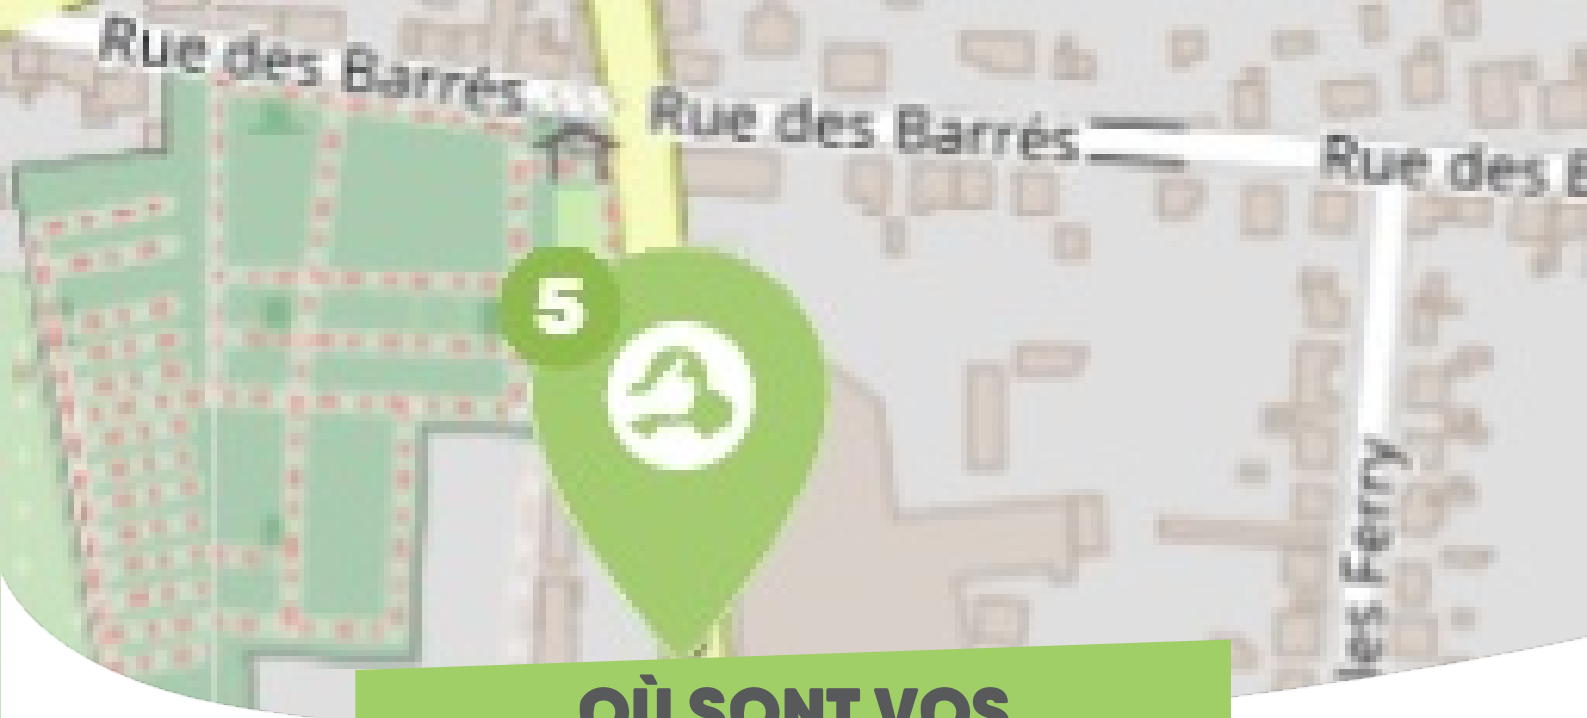

OÙ SONT VOS
Arrêts sur le Pouce ?

5

Avenue du Chemin de fer : 4 Avenue Du Chemin De Fer
Directions : Isdes