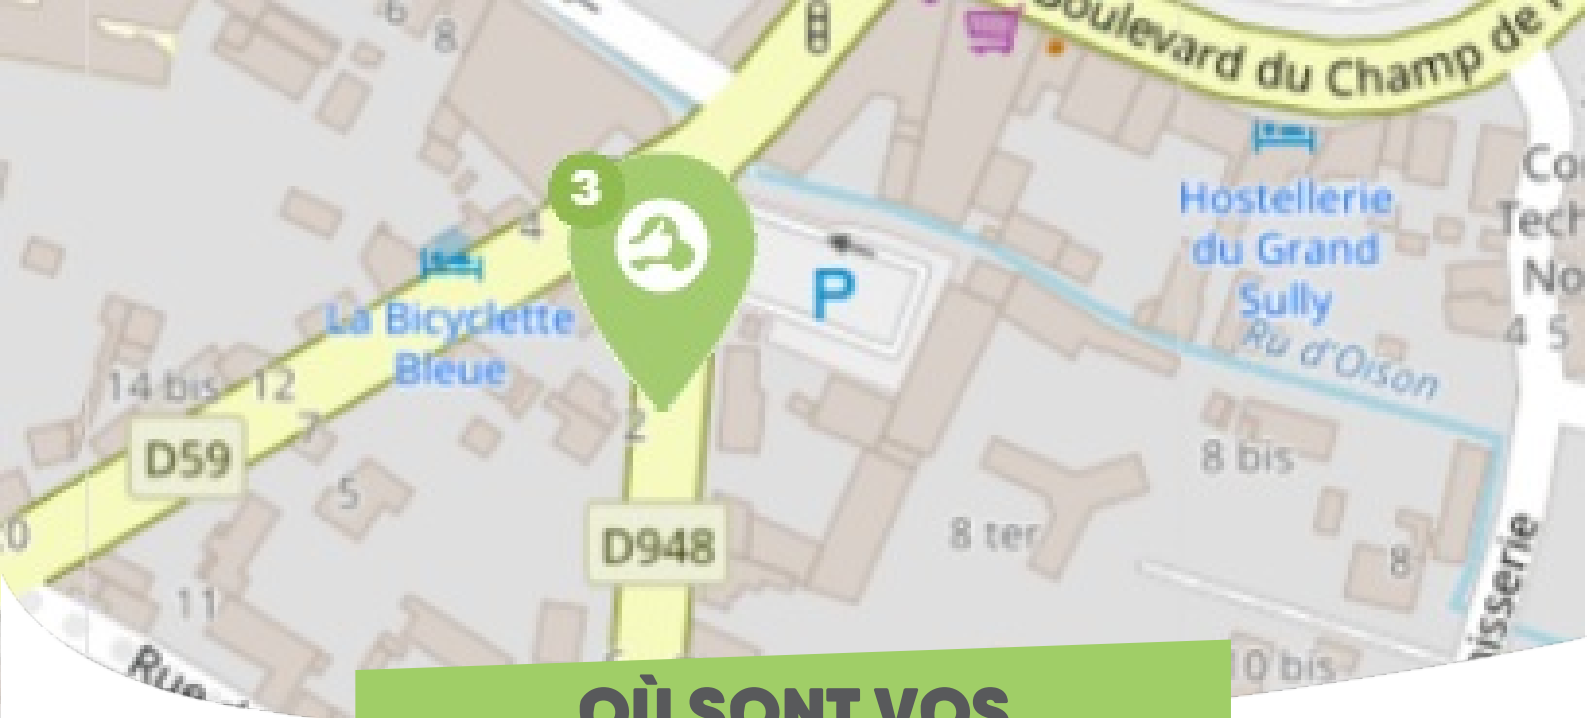

FICHE

Mobilité

SULLY-SUR-LOIRE FORÊT D'ORLÉANS-LOIRE-SOLOGNE

Comme vous le savez, Rezo Pouce est un réseau solidaire pour partager vos trajets du quotidien avec vos voisin·es. Voici quelques informations utiles pour utiliser le Rezo et d'autres modes de transport sur votre commune !

OÙ SONT VOS *Arrêts sur le Pouce ?*

- 1** **Collège** : 11bis Route De Gien
Directions : Gien
- 2** **Stade** : Aire de covoiturage de Sully Sur Loire
Directions : Centre ville

OÙ SONT VOS Arrêts sur le Pouce ?

5

Avenue du Chemin de fer : 4 Avenue Du Chemin De Fer
Directions : Isdes

OÙ SONT VOS *Arrêts sur le Pouce ?*

6

Route de Viglain : 130 Route d'Orléans

Directions : Multidirectionnel

OÙ SONT VOS

Arrêts sur le Pouce ?