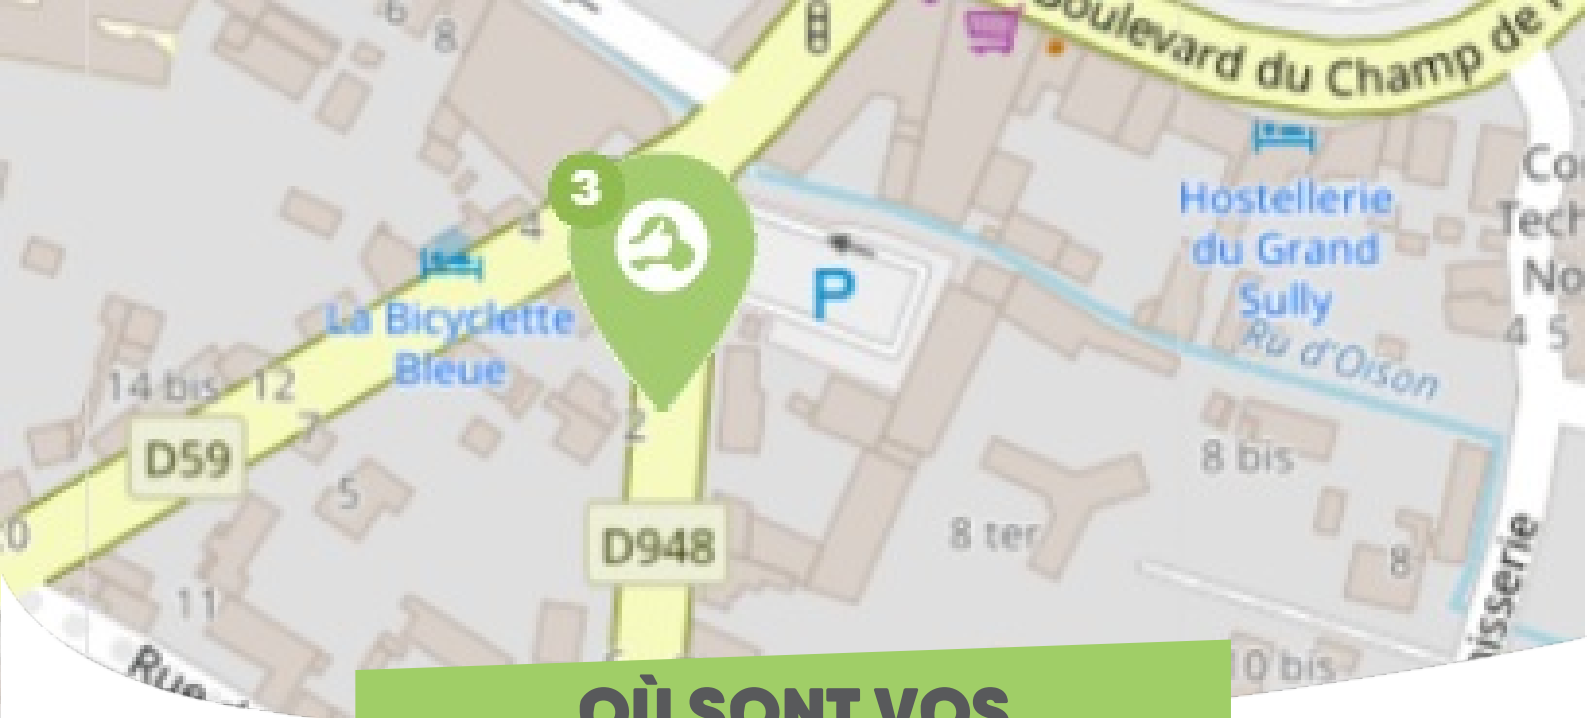

FICHE

Mobilité

SULLY-SUR-LOIRE FORÊT D'ORLÉANS-LOIRE-SOLOGNE

Comme vous le savez, Rezo Pouce est un réseau solidaire pour partager vos trajets du quotidien avec vos voisin·es. Voici quelques informations utiles pour utiliser le Rezo et d'autres modes de transport sur votre commune !

OÙ SONT VOS *Arrêts sur le Pouce ?*

- 1** **Collège** : 11bis Route De Gien
Directions : Gien
- 2** **Stade** : Aire de covoiturage de Sully Sur Loire
Directions : Centre ville

OÙ SONT VOS

Arrêts sur le Pouce ?

Avenue du Chemin de fer : 4 Avenue Du Chemin De Fer
Directions : Isdes

OÙ SONT VOS
Arrêts sur le Pouce ?

6

Route de Viglain : 130 Route d'Orléans

Directions : Multidirectionnel

OÙ SONT VOS

Arrêts sur le Pouce ?