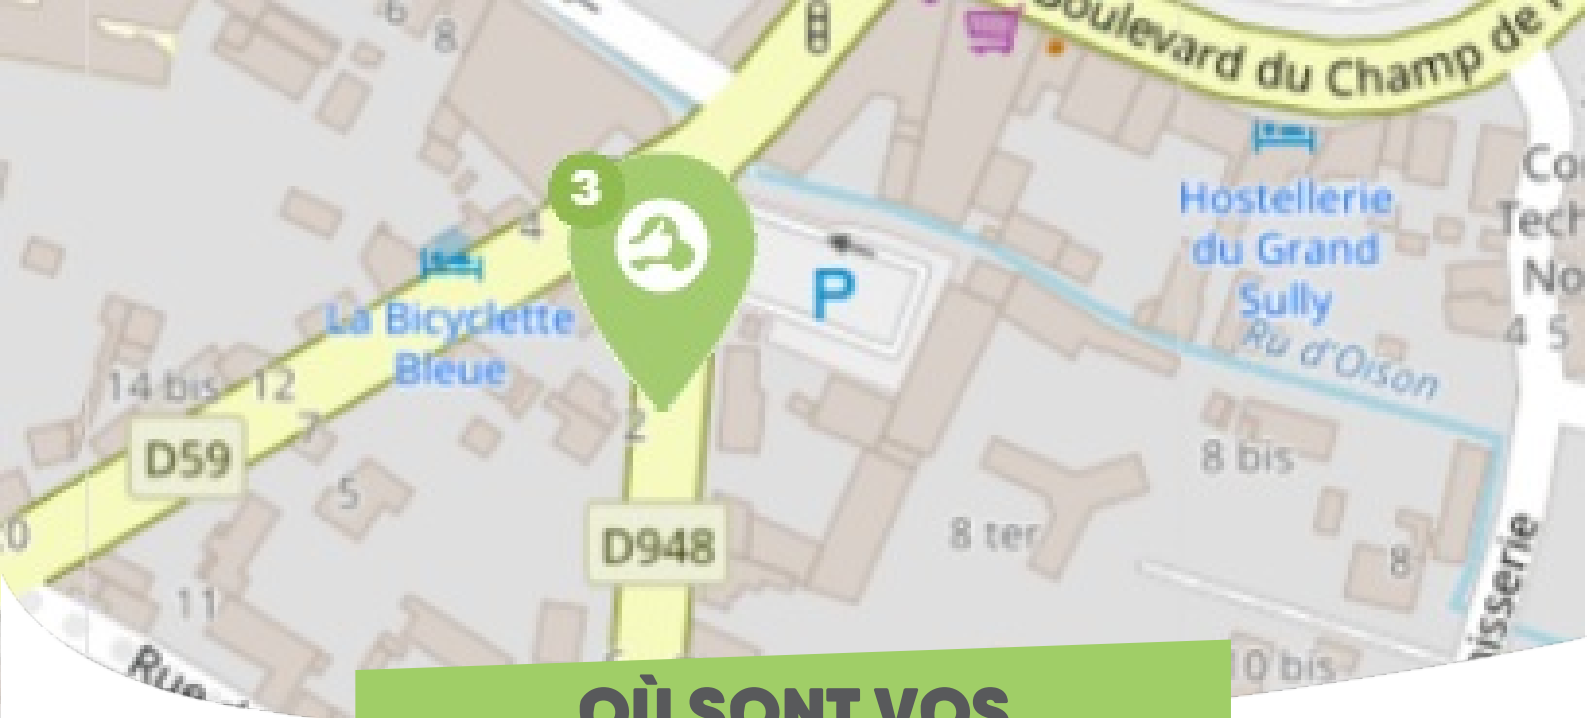

### SULLY-SUR-LOIRE FORÊT D'ORLÉANS-LOIRE-SOLOGNE

Comme vous le savez, Rezo Pouce est un réseau solidaire pour partager vos trajets du quotidien avec vos voisin·es. Voici quelques informations utiles pour utiliser le Rezo et d'autres modes de transport sur votre commune !

## OÙ SONT VOS *Arrêts sur le Pouce ?*

- 1** **Collège** : 11bis Route De Gien  
**Directions** : Gien
- 2** **Stade** : Aire de covoiturage de Sully Sur Loire  
**Directions** : Centre ville

# OÙ SONT VOS Arrêts sur le Pouce ?

3

**Abribus route de Cerdon** : 2 Route De Cerdon  
**Directions** : Cerdon

**OÙ SONT VOS**  
*Arrêts sur le Pouce ?*

**4**

**Route de Cerdon** : 36 Route De Cerdon

**Directions** : Cerdon

**OÙ SONT VOS**  
*Arrêts sur le Pouce ?*

**5**

**Avenue du Chemin de fer** : 4 Avenue Du Chemin De Fer  
**Directions** : Isdes