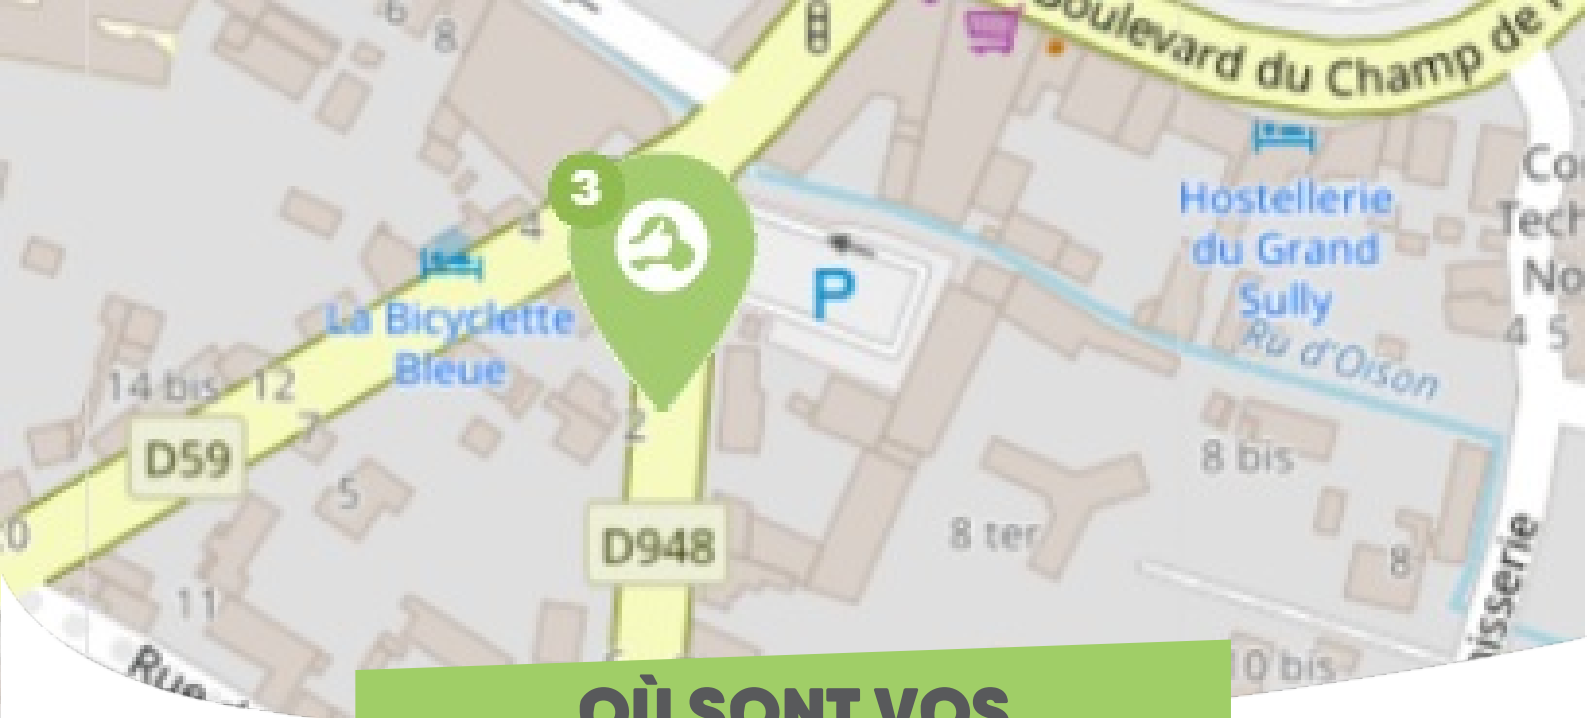

FICHE

Mobilité

SULLY-SUR-LOIRE FORÊT D'ORLÉANS-LOIRE-SOLOGNE

Comme vous le savez, Rezo Pouce est un réseau solidaire pour partager vos trajets du quotidien avec vos voisin·es. Voici quelques informations utiles pour utiliser le Rezo et d'autres modes de transport sur votre commune !

OÙ SONT VOS *Arrêts sur le Pouce ?*

- 1** **Collège** : 11bis Route De Gien
Directions : Gien
- 2** **Stade** : Aire de covoiturage de Sully Sur Loire
Directions : Centre ville

OÙ SONT VOS Arrêts sur le Pouce ?

Avenue du Chemin de fer : 4 Avenue Du Chemin De Fer
Directions : Isdes

OÙ SONT VOS
Arrêts sur le Pouce ?

6

Route de Viglain : 130 Route d'Orléans

Directions : Multidirectionnel

OÙ SONT VOS

Arrêts sur le Pouce ?