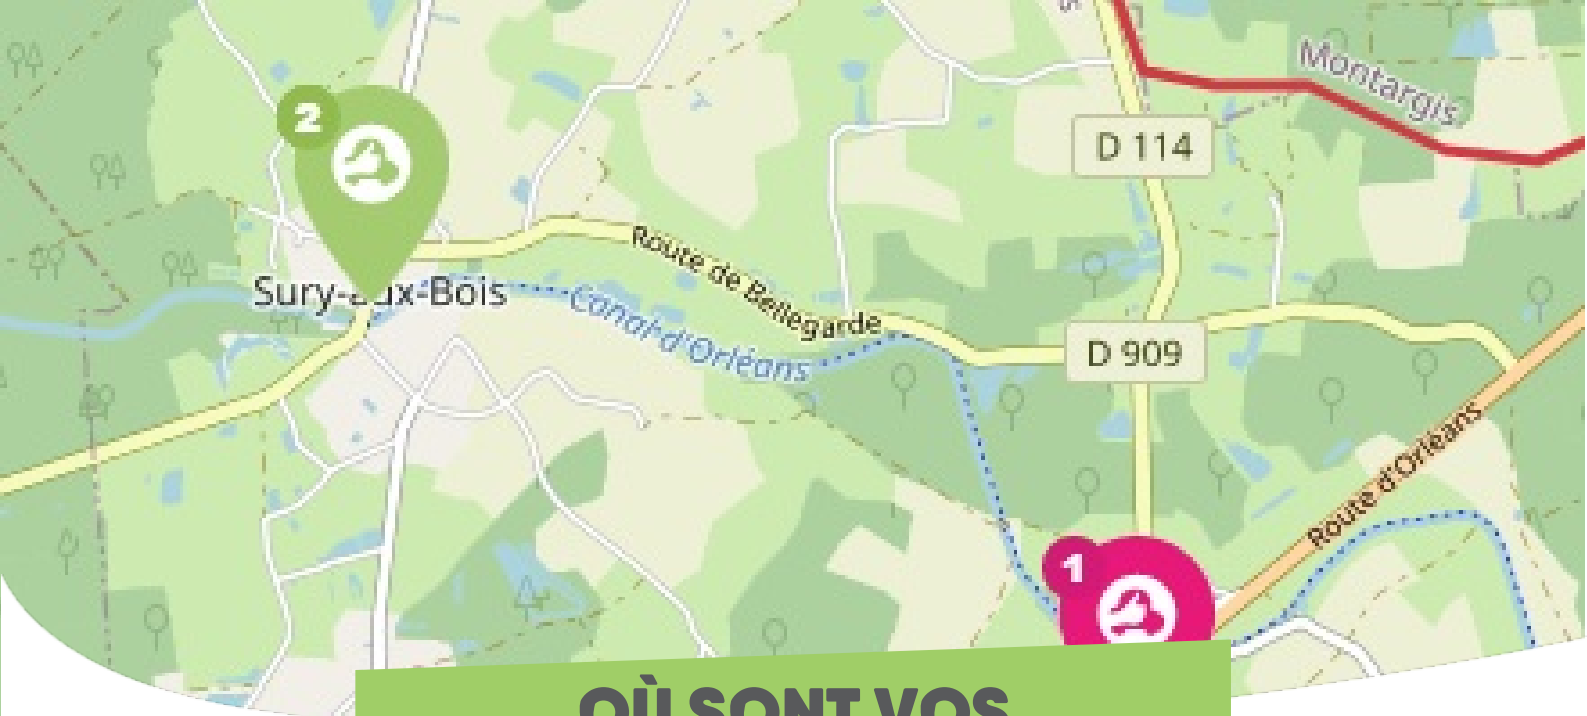

### SURY-AUX-BOIS FORÊT D'ORLÉANS-LOIRE-SOLOGNE

Comme vous le savez, Rezo Pouce est un réseau solidaire pour partager vos trajets du quotidien avec vos voisin·es. Voici quelques informations utiles pour utiliser le Rezo et d'autres modes de transport sur votre commune !

## OÙ SONT VOS *Arrêts sur le Pouce ?*

- 1** **Rond-point des Besniers** : 13 Route De Sully  
**Directions** : Montargis - Orléans
- 2** **Canal** : Relais Poste  
**Directions** : Sud